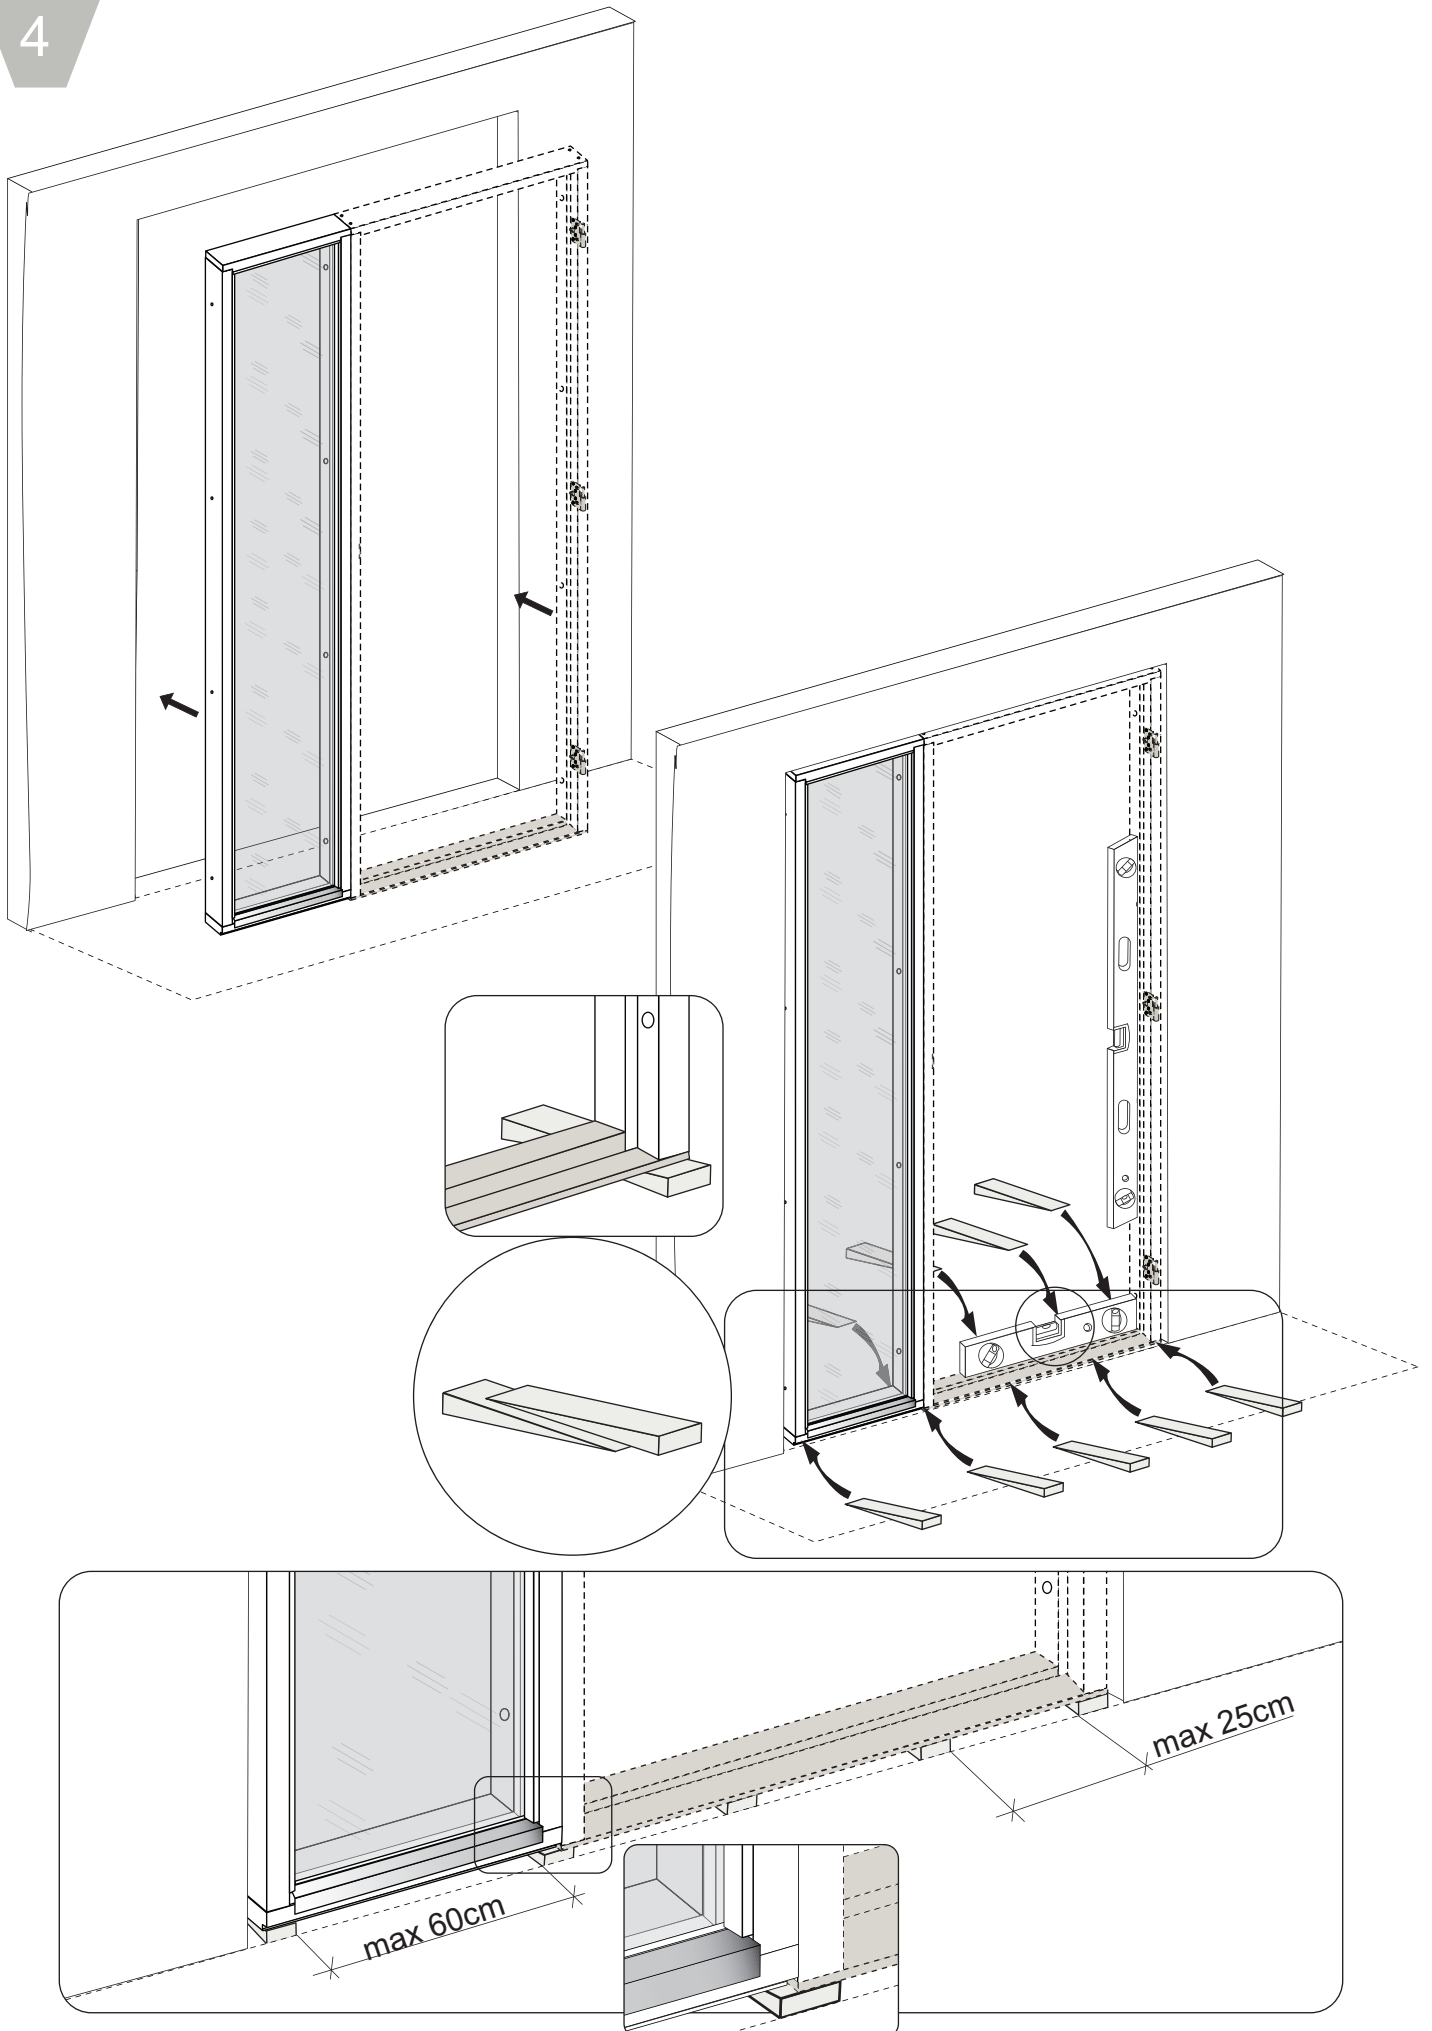

# NORDISKA<sup>®</sup>

FÖNSTER

SE SIDOLJUS - SERIE V

NO SIDELYS - SERIE V

EN SIDELIGHT - SERIE V

1A

1B 1C

2 (a)

1.

2.

3.

KK2

5,0 x 60

3 (b)

A

5B

**B**

max 10mm

10,0mm

WW1

4x

C

1. MAX 10mm!

2.

6

6

6

20-25cm

6

9 (b)