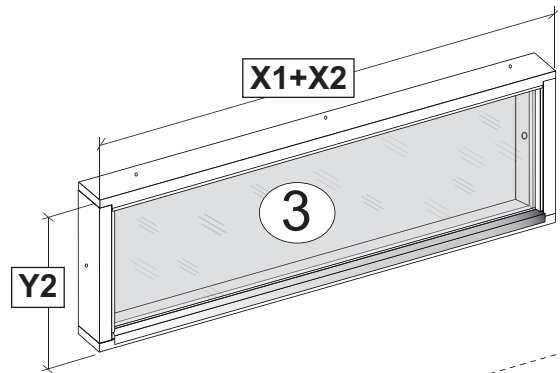

# NORDISKA<sup>®</sup>

FÖNSTER

SE SIDOLJUS - SERIE V

NO SIDELYS - SERIE V

EN SIDELIGHT - SERIE V

1A

1B 1C

2 (a)

1.

2.

3.

KK2

5,0 x 60

3 (b)

A

5B

**B**

max 10mm

10,0mm

WW1

4x

C

1. MAX 10mm!

2.