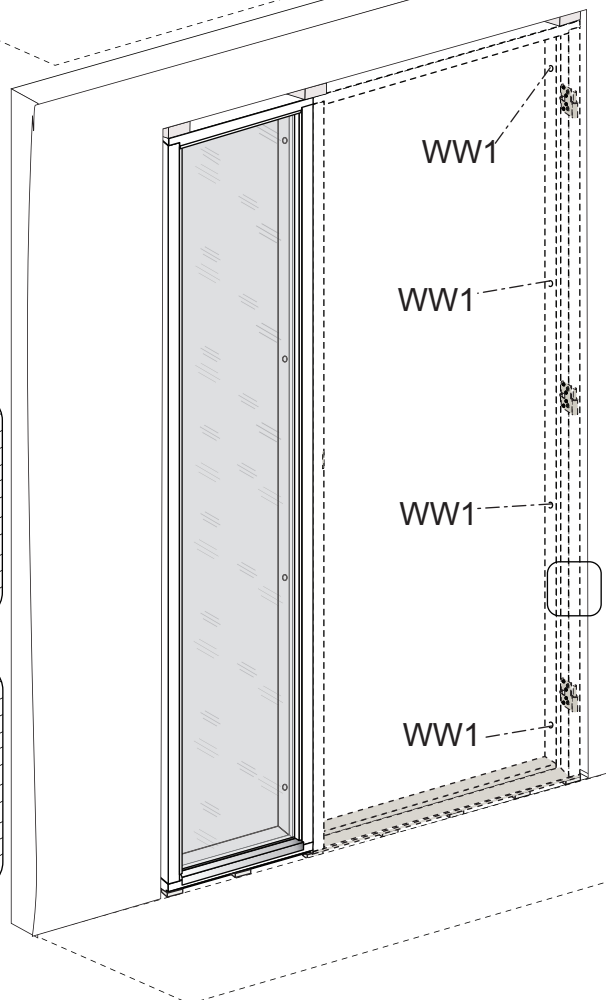

# NORDISKA<sup>®</sup>

FÖNSTER

SE SIDOLJUS - SERIE V

NO SIDELYS - SERIE V

EN SIDELIGHT - SERIE V

1A

1B 1C

2 (a)

1.

2.

3.

KK2

5,0 x 60

3 (b)

A

5B

**B**

max 10mm

10,0mm

WW1

4x

C

1. MAX 10mm!

2.