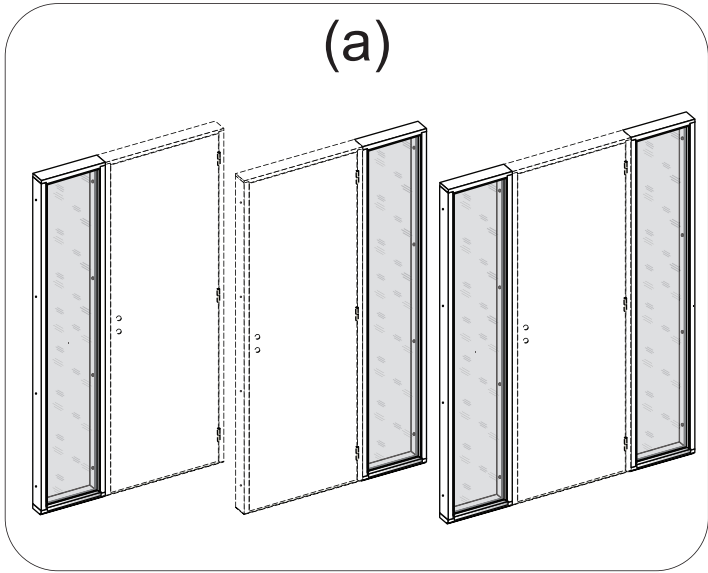

# NORDISKA<sup>®</sup>

FÖNSTER

SE SIDOLJUS - SERIE V

NO SIDELYS - SERIE V

EN SIDELIGHT - SERIE V

1A

1B 1C

2 (a)

1.

2.

3.

KK2

5,0 x 60

3 (b)

A

5B

**B**

max 10mm

10,0mm

WW1

4x

C

1. MAX 10mm!

2.