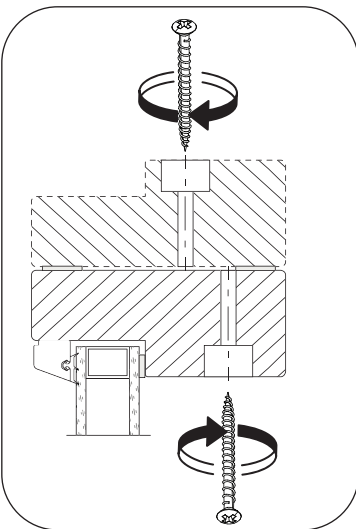

# NORDISKA<sup>®</sup>

FÖNSTER

SE SIDOLJUS - SERIE V

NO SIDELYS - SERIE V

EN SIDELIGHT - SERIE V

1A

1B 1C

2 (a)

1.

2.

3.

KK2

5,0 x 60

3 (b)

A

5B

**B**

max 10mm

10,0mm

WW1

4x

C

1. MAX 10mm!

2.