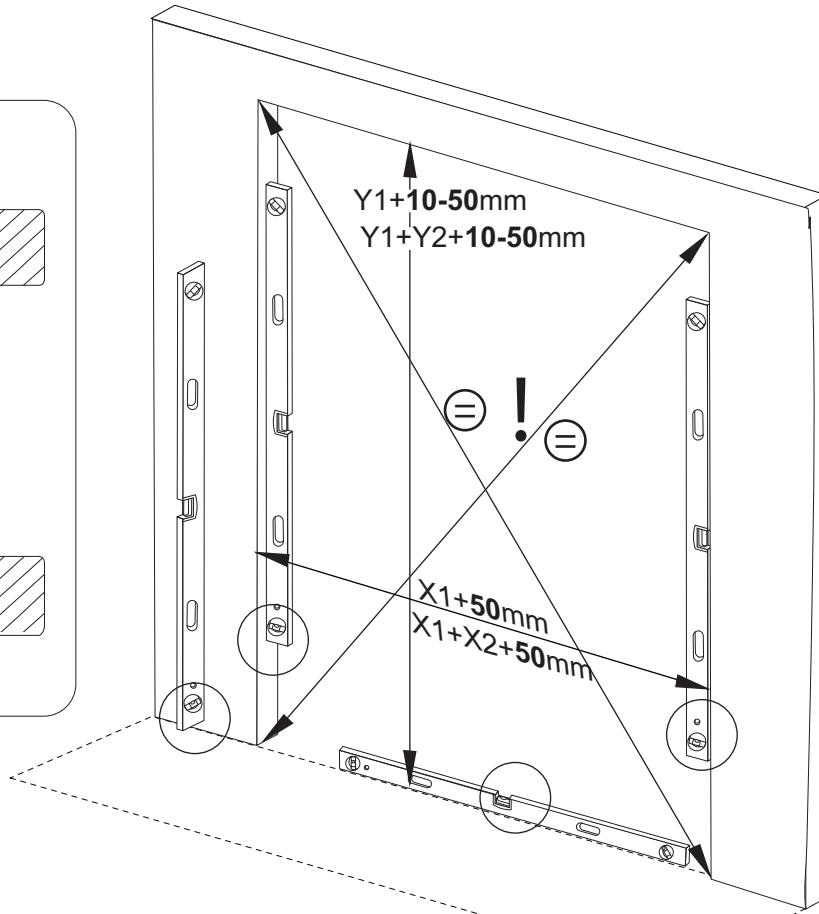

# NORDISKA<sup>®</sup>

FÖNSTER

SE SIDOLJUS - SERIE V

NO SIDELYS - SERIE V

EN SIDELIGHT - SERIE V

1A

1B 1C

2 (a)

1.

2.

3.

KK2

5,0 x 60

3 (b)

A

5B

**B**

max 10mm

10,0mm

WW1

4x

C

1. MAX 10mm!

2.

6

6

6

20-25cm

6

9 (b)