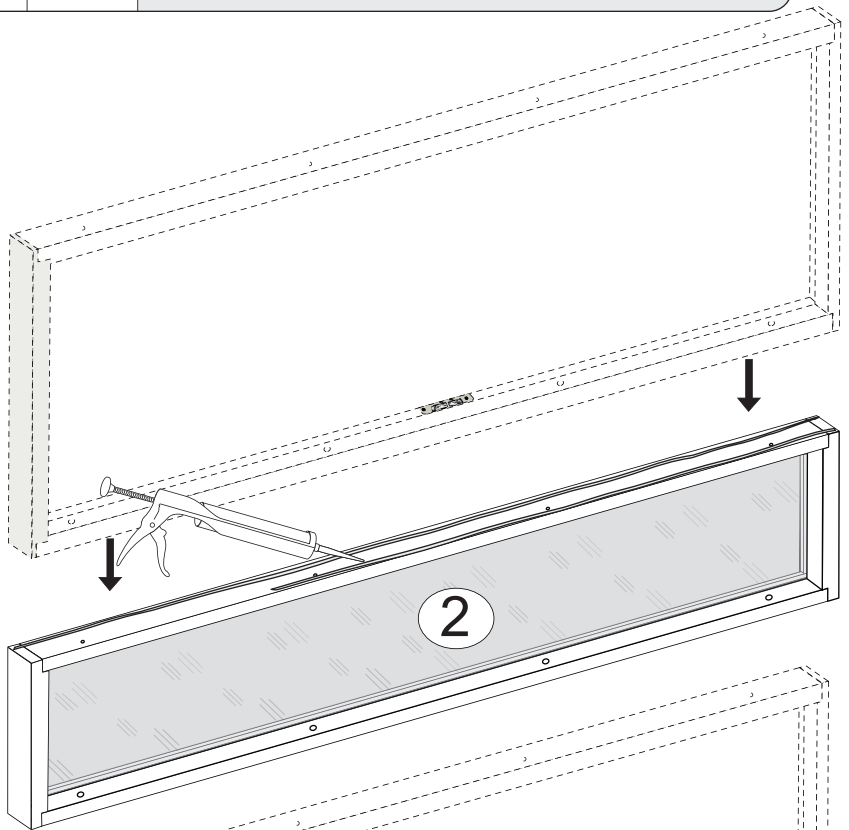

# NORDISKA<sup>®</sup>

FÖNSTER

SE SIDOLJUS - SERIE V

NO SIDELYS - SERIE V

EN SIDELIGHT - SERIE V

1A

1B 1C

2 (a)

1.

2.

3.

KK2

5,0 x 60

3 (b)

A

5B

**B**

max 10mm

10,0mm

WW1

4x

C

1. MAX 10mm!

2.