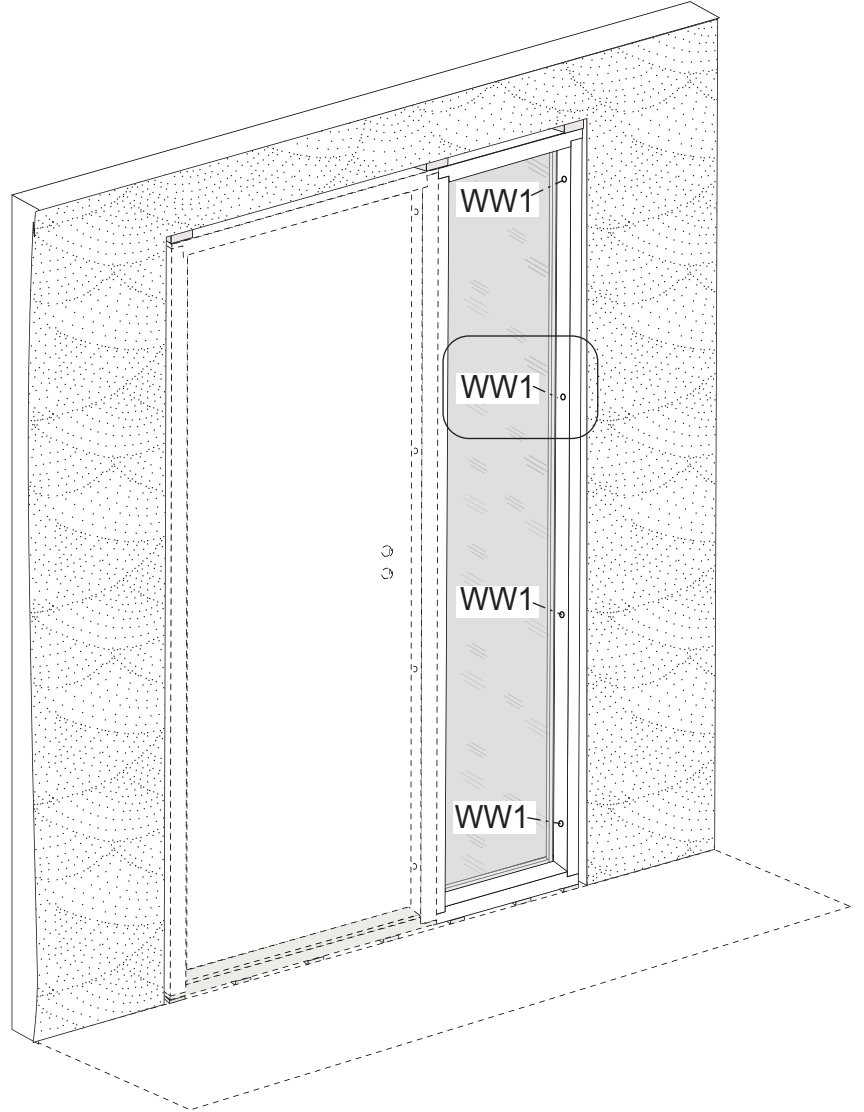

# NORDISKA<sup>®</sup>

FÖNSTER

SE SIDOLJUS - SERIE V

NO SIDELYS - SERIE V

EN SIDELIGHT - SERIE V

1A

1B 1C

2 (a)

1.

2.

3.

KK2

5,0 x 60

3 (b)

A

5B

**B**

max 10mm

10,0mm

WW1

4x

C

1. MAX 10mm!

2.

6

6

6

20-25cm

6

9 (b)