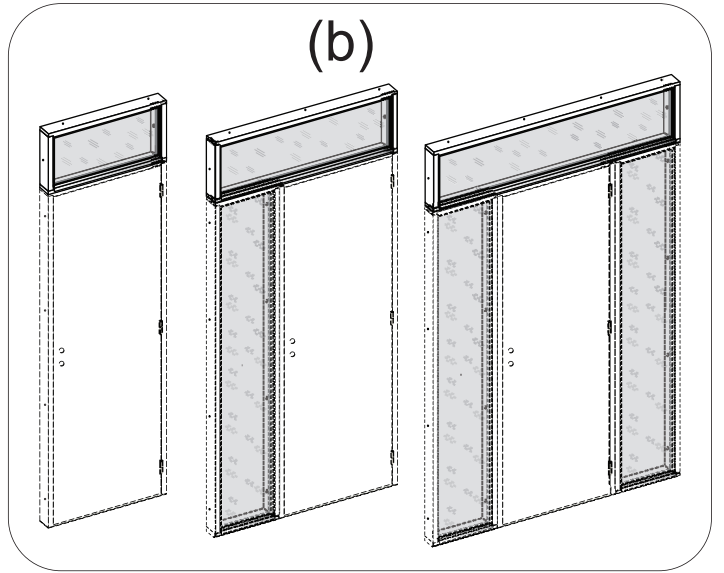

# NORDISKA<sup>®</sup>

FÖNSTER

SE SIDOLJUS - SERIE V

NO SIDELYS - SERIE V

EN SIDELIGHT - SERIE V

1A

1B 1C

2 (a)

1.

2.

3.

KK2

5,0 x 60

3 (b)

A

5B

**B**

max 10mm

10,0mm

WW1

4x

C

1. MAX 10mm!

2.