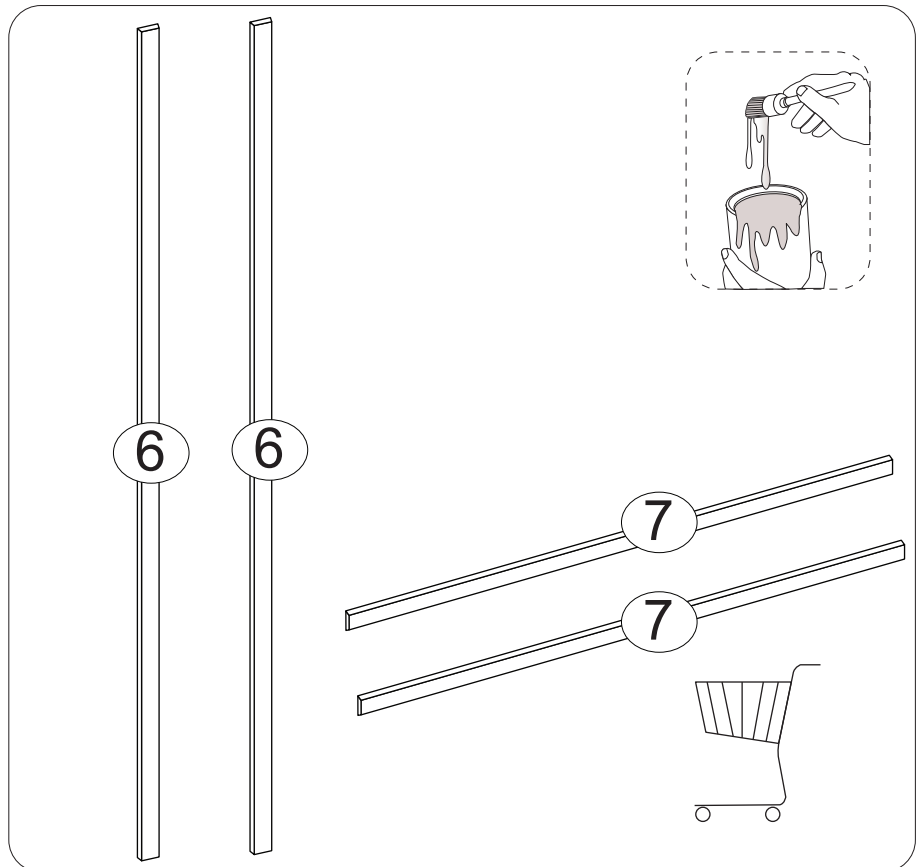

# NORDISKA<sup>®</sup>

FÖNSTER

SE SIDOLJUS - SERIE V

NO SIDELYS - SERIE V

EN SIDELIGHT - SERIE V

1A

1B 1C

2 (a)

1.

2.

3.

KK2

5,0 x 60

3 (b)

A

5B

**B**

max 10mm

10,0mm

WW1

4x

C

1. MAX 10mm!

2.

6

6

6

20-25cm

6

9 (b)