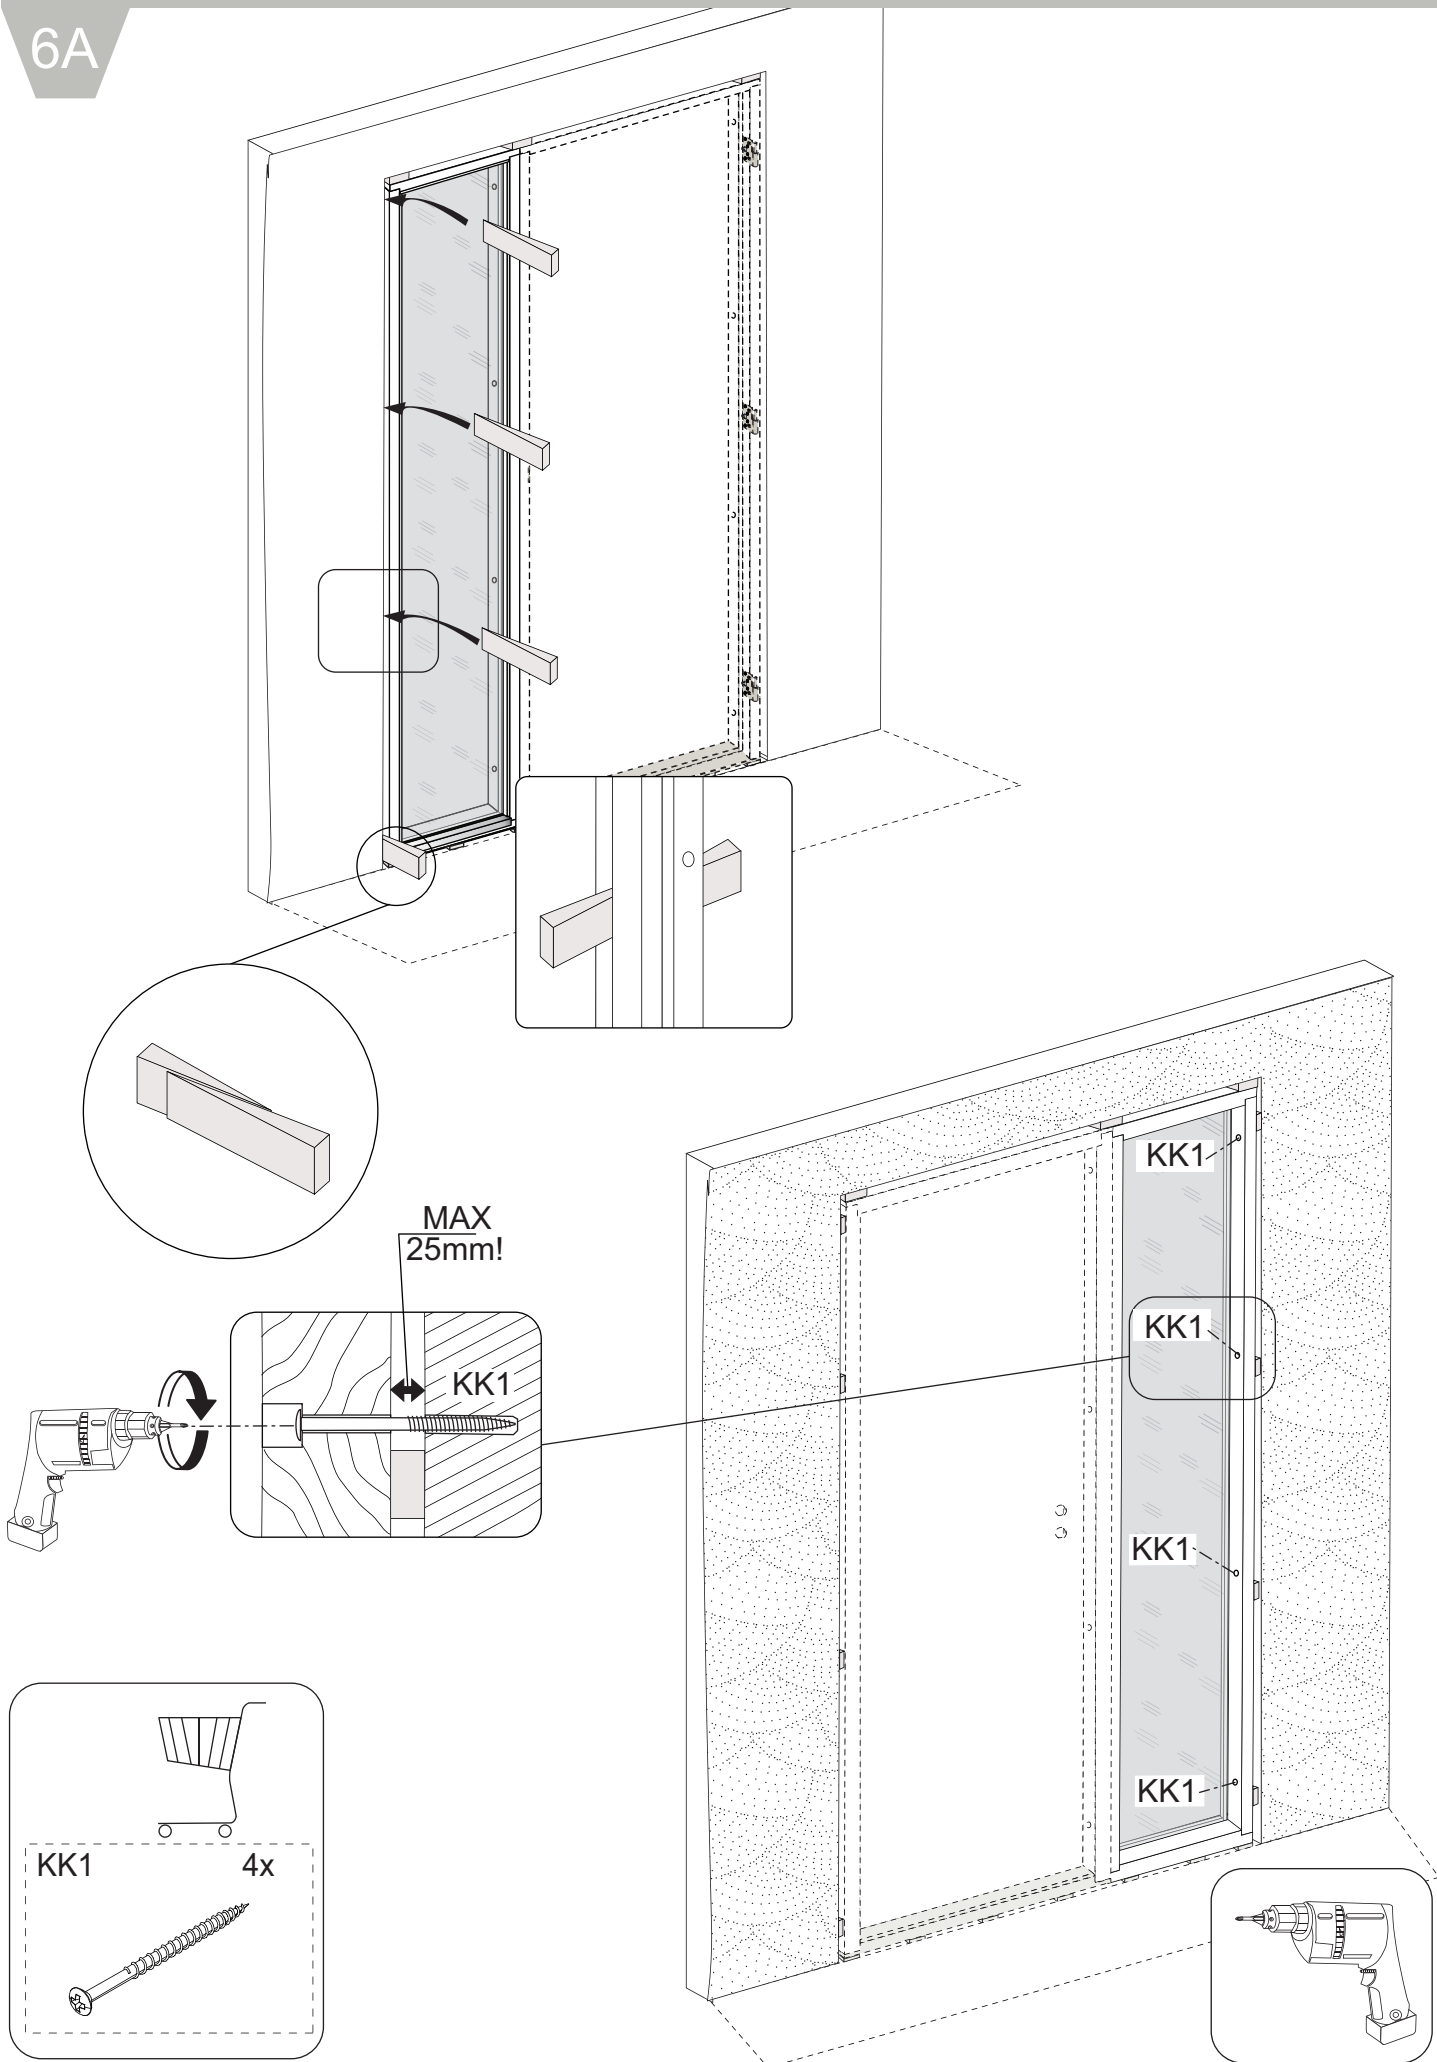

# NORDISKA<sup>®</sup>

FÖNSTER

SE SIDOLJUS - SERIE V

NO SIDELYS - SERIE V

EN SIDELIGHT - SERIE V

1A

1B 1C

2 (a)

1.

2.

3.

KK2

5,0 x 60

3 (b)

A

5B

**B**

max 10mm

10,0mm

WW1

4x

C

1. MAX 10mm!

2.

6

6

6

20-25cm

6

9 (b)