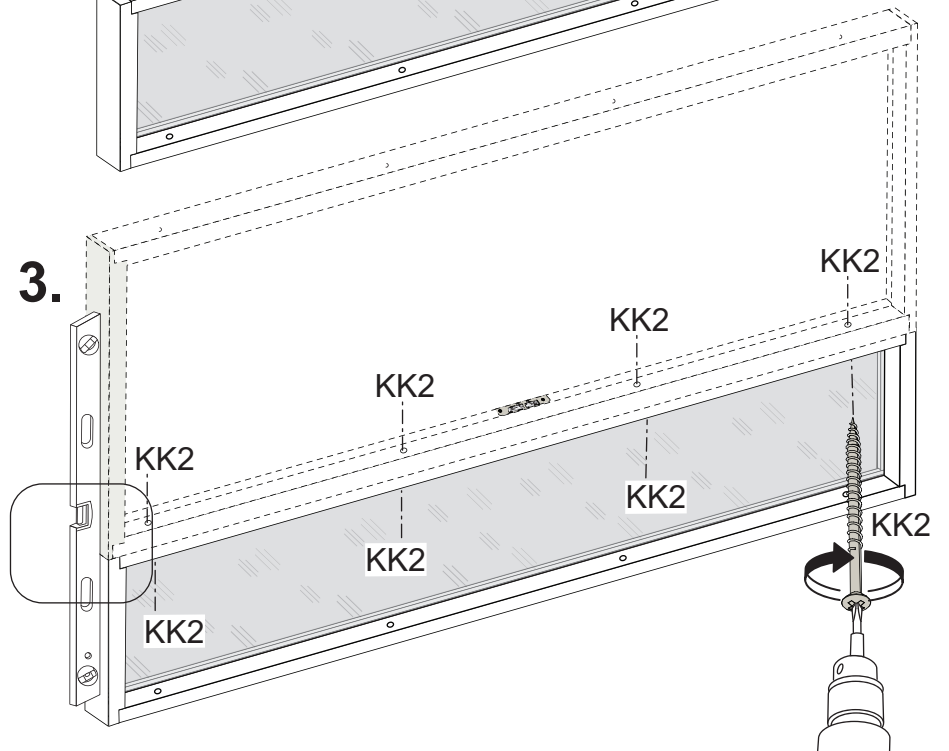

# NORDISKA<sup>®</sup>

FÖNSTER

SE SIDOLJUS - SERIE V

NO SIDELYS - SERIE V

EN SIDELIGHT - SERIE V

1A

1B 1C

2 (a)

1.

2.

3.

KK2

5,0 x 60

3 (b)

A

5B

**B**

max 10mm

10,0mm

WW1

4x

C

1. MAX 10mm!

2.

6

6

6

20-25cm

6

9 (b)