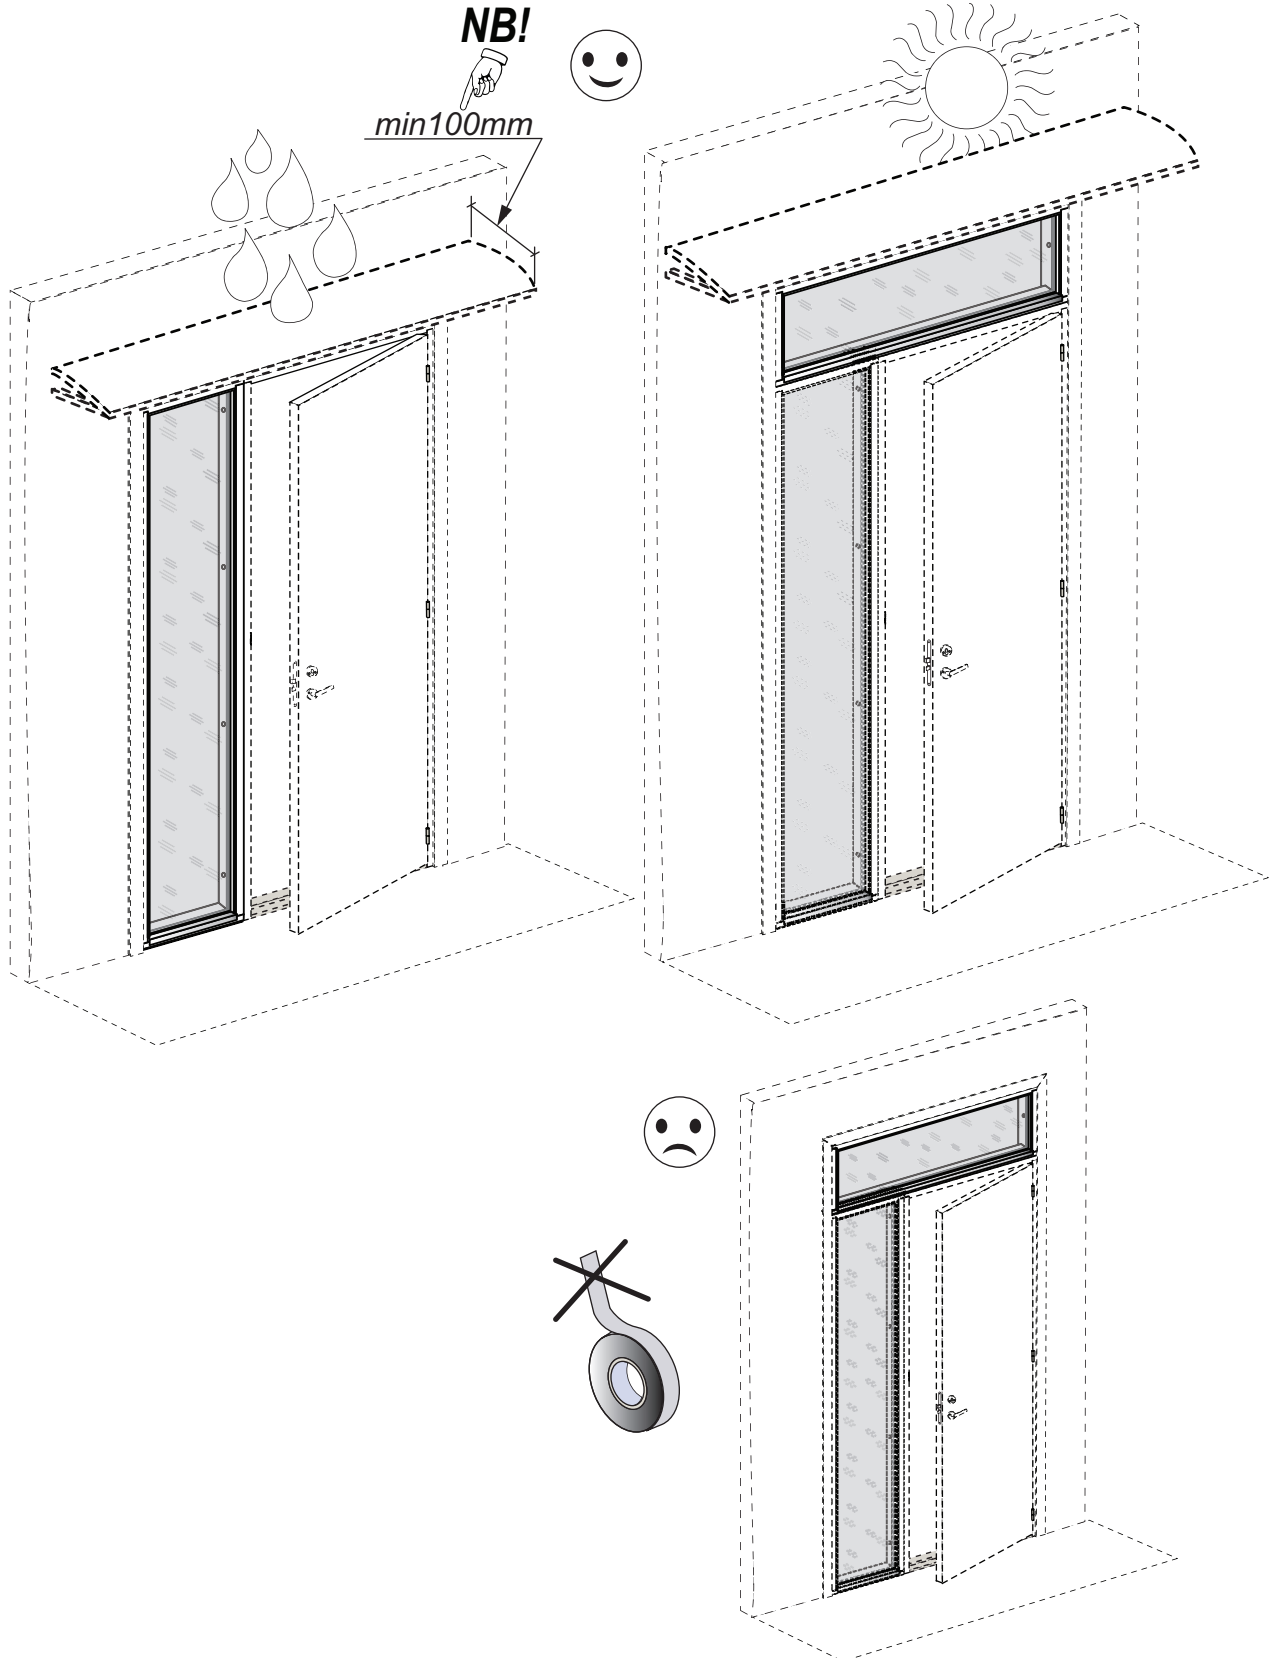

# NORDISKA<sup>®</sup>

FÖNSTER

SE SIDOLJUS - SERIE V

NO SIDELYS - SERIE V

EN SIDELIGHT - SERIE V

1A

1B 1C

2 (a)

1.

2.

3.

KK2

5,0 x 60

3 (b)

A

5B

**B**

max 10mm

10,0mm

WW1

4x

C

1. MAX 10mm!

2.