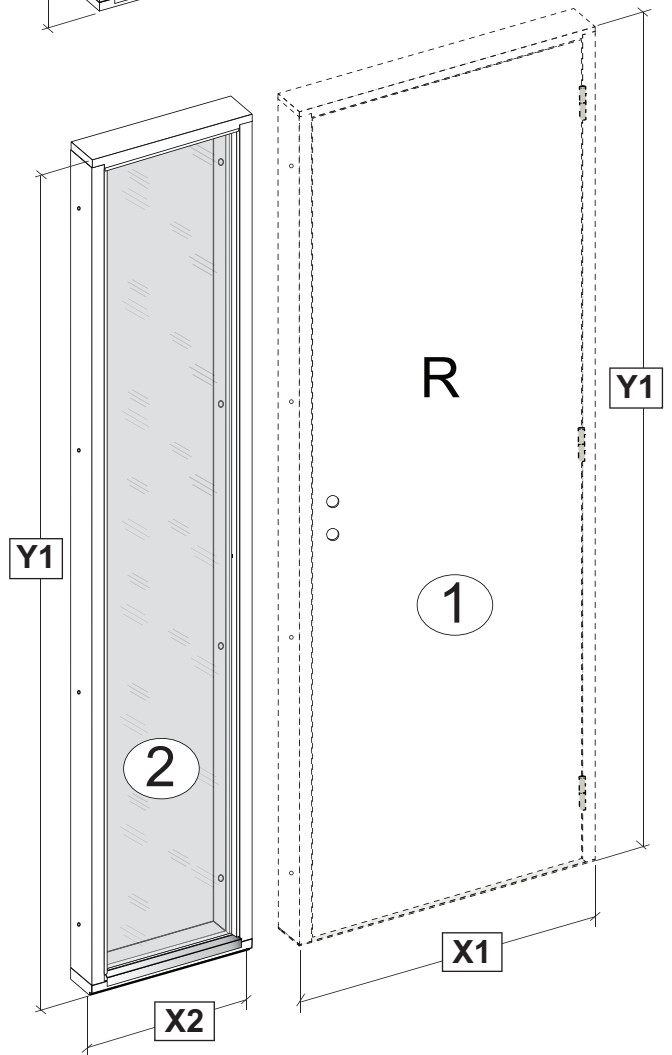

# NORDISKA<sup>®</sup>

FÖNSTER

SE SIDOLJUS - SERIE V

NO SIDELYS - SERIE V

EN SIDELIGHT - SERIE V

1A

1B 1C

2 (a)

1.

2.

3.

KK2

5,0 x 60

3 (b)

A

5B

**B**

max 10mm

10,0mm

WW1

4x

C

1. MAX 10mm!

2.