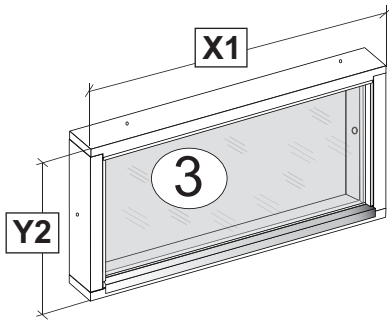

# NORDISKA<sup>®</sup>

FÖNSTER

SE SIDOLJUS - SERIE V

NO SIDELYS - SERIE V

EN SIDELIGHT - SERIE V

1A

1B 1C

2 (a)

1.

2.

3.

KK2

5,0 x 60

3 (b)

A

5B

**B**

max 10mm

10,0mm

WW1

4x

C

1. MAX 10mm!

2.