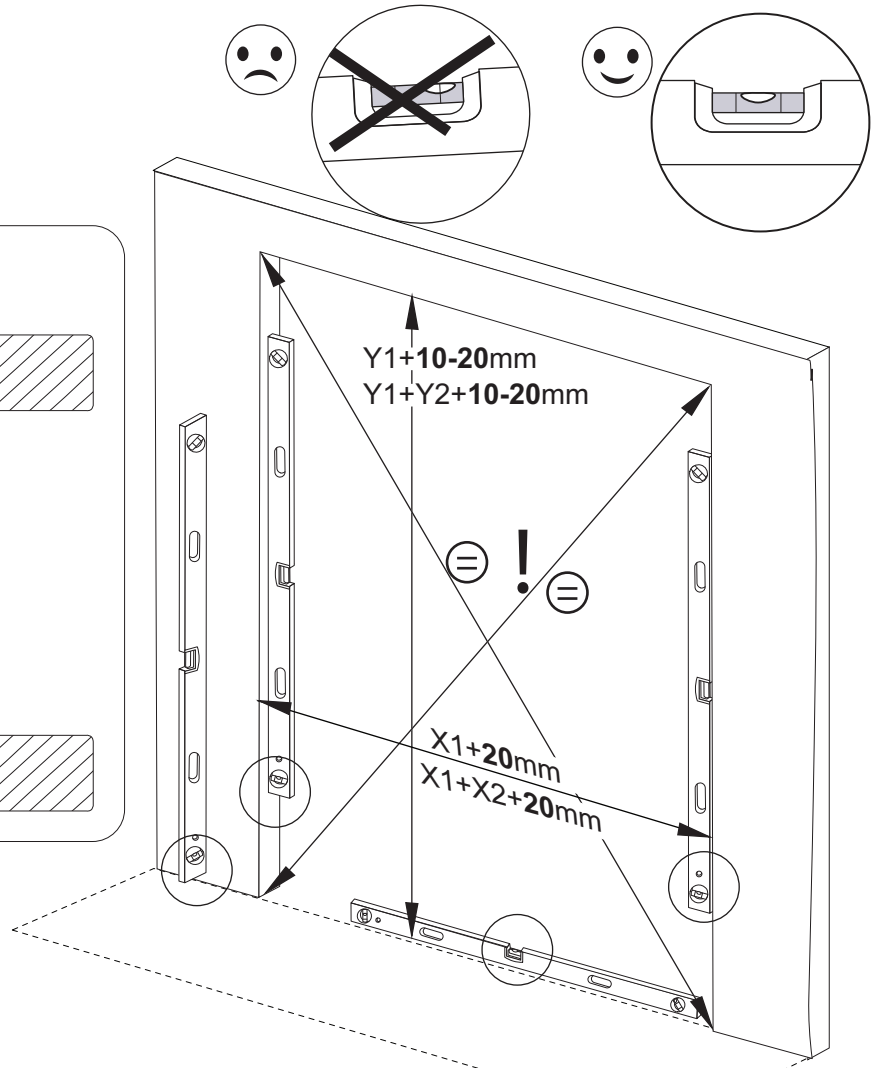

# NORDISKA<sup>®</sup>

FÖNSTER

SE SIDOLJUS - SERIE V

NO SIDELYS - SERIE V

EN SIDELIGHT - SERIE V

1A

1B 1C

2 (a)

1.

2.

3.

KK2

5,0 x 60

3 (b)

A

5B

**B**

max 10mm

10,0mm

WW1

4x

C

1. MAX 10mm!

2.

6

6

6

20-25cm

6

9 (b)