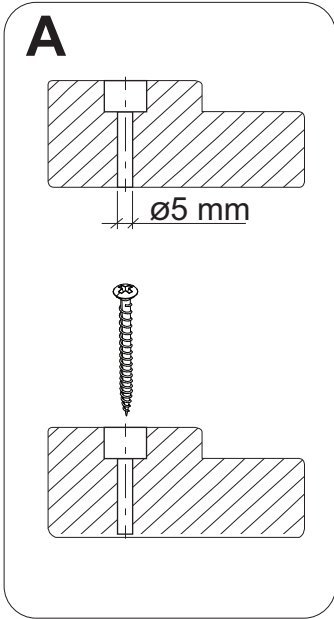

# NORDISKA<sup>®</sup>

FÖNSTER

SE SIDOLJUS - SERIE V

NO SIDELYS - SERIE V

EN SIDELIGHT - SERIE V

1A

1B 1C

2 (a)

1.

2.

3.

KK2

5,0 x 60

3 (b)

A

5B

**B**

max 10mm

10,0mm

WW1

4x

C

1. MAX 10mm!

2.

6

6

6

20-25cm

6

9 (b)