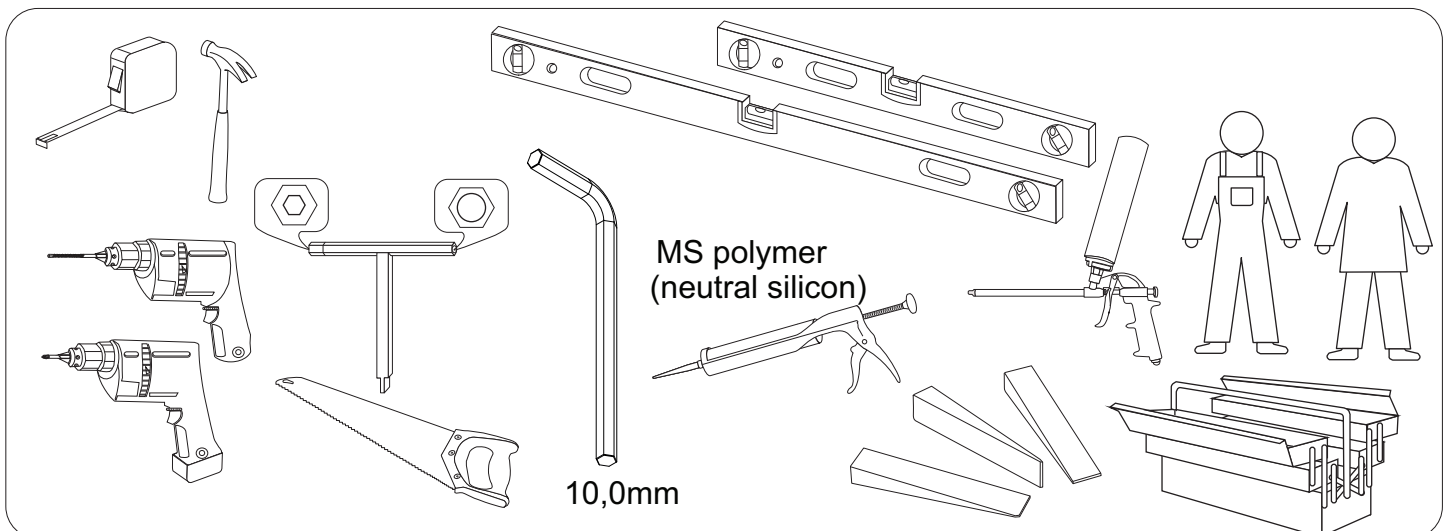

# NORDISKA<sup>®</sup>

FÖNSTER

SE SIDOLJUS - SERIE V

NO SIDELYS - SERIE V

EN SIDELIGHT - SERIE V

1A

1B 1C

2 (a)

**B**

max 10mm

10,0mm

WW1

4x

C

1. MAX 10mm!

2.