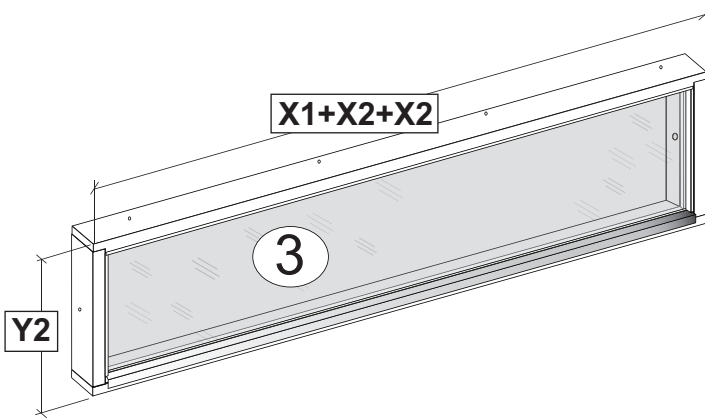

# NORDISKA<sup>®</sup>

FÖNSTER

SE SIDOLJUS - SERIE V

NO SIDELYS - SERIE V

EN SIDELIGHT - SERIE V

1A

1B 1C

2 (a)

1.

2.

3.

KK2

5,0 x 60

3 (b)

A

5B

**B**

max 10mm

10,0mm

WW1

4x

C

1. MAX 10mm!

2.