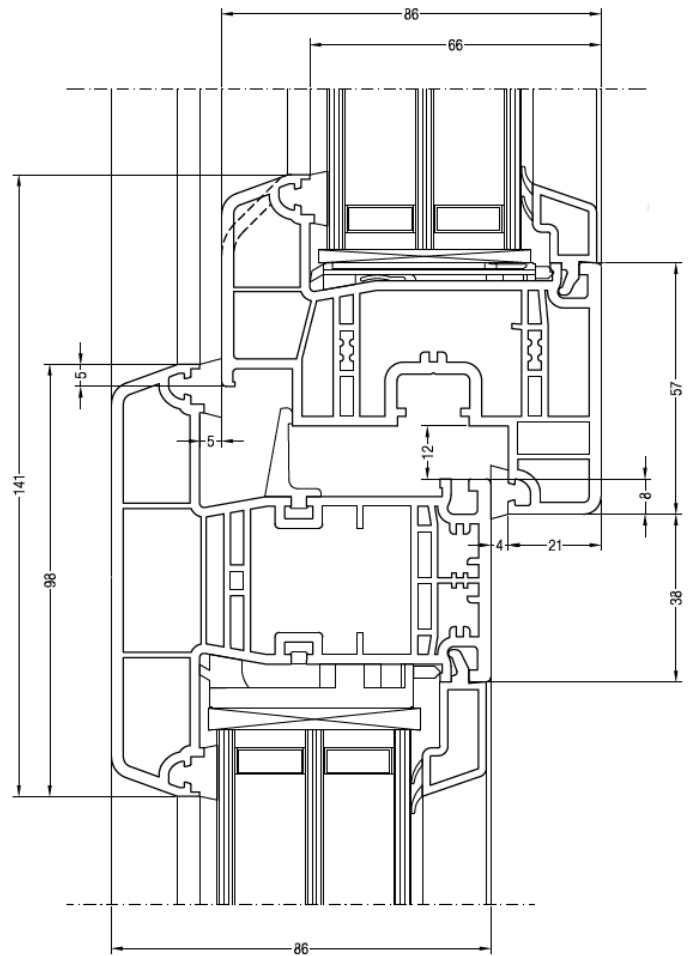

Bottenstycke med standardtröskel
Bunnstykke med standardterskel
Bottom with standard threshold

Bottenstycke med låg tröskel
Bunnstykke med lav terskel
Bottom with low threshold

Fönstermöte / Vindu møte / Meeting between windows

Möte mellan fast och öppningsbart fönster

Møte mellom fast og åpningsvindu

Meeting between fixed and opening window

Möte 2-lufts-fönster

Møte mellom 2-luft vindu

Meeting pair window

Mittpost / Midtstolpe / Mullion

Mittpost, 61 mm

Midtstolpe, 61 mm

Mullion, 61 mm