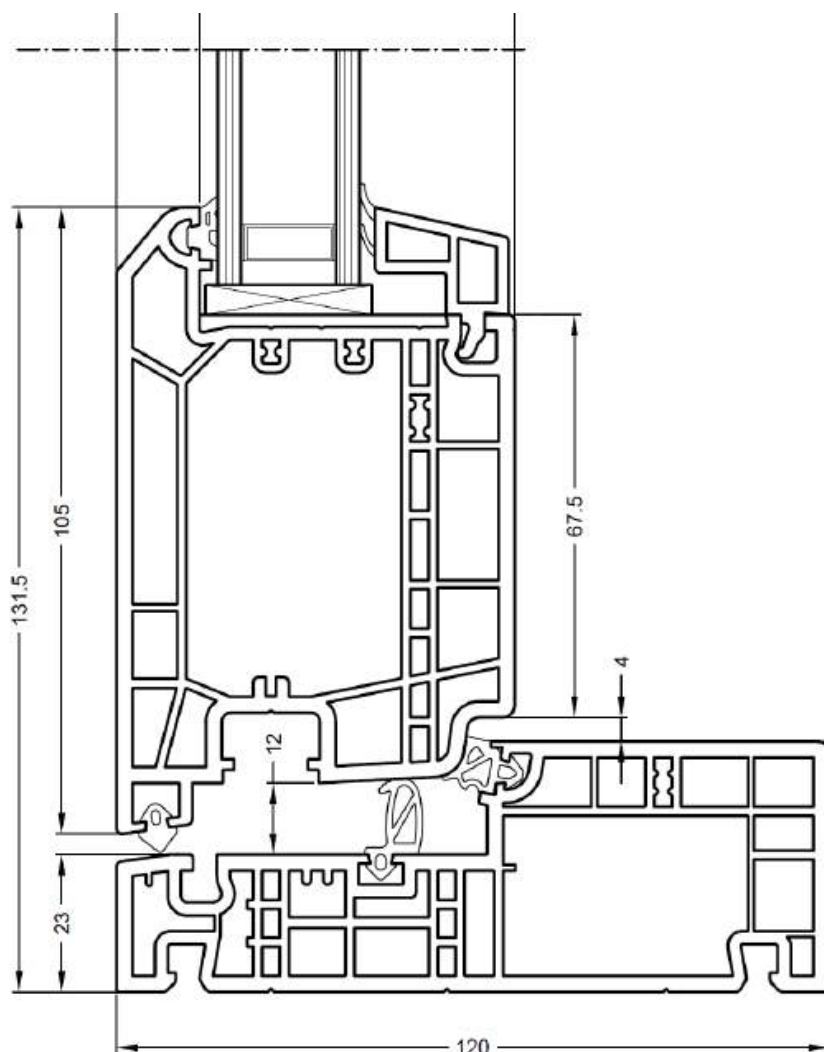

Bottenstycke med standardtröskel
Bunnstykke med standardterskel
Bottom with standard threshold

Bottenstycke med låg tröskel
Bunnstykke med lav terskel
Bottom with low threshold

Fönstermöte / Vindu møte / Meeting between windows

Möte mellan fast och öppningsbart fönster

Møte mellom fast og åpningsvindu

Meeting between fixed and opening window

Möte 2-lufts-fönster

Møte mellom 2-luft vindu

Meeting pair window

Mittpost / Midtstolpe / Mullion

Mittpost, 61 mm

Midtstolpe, 61 mm

Mullion, 61 mm