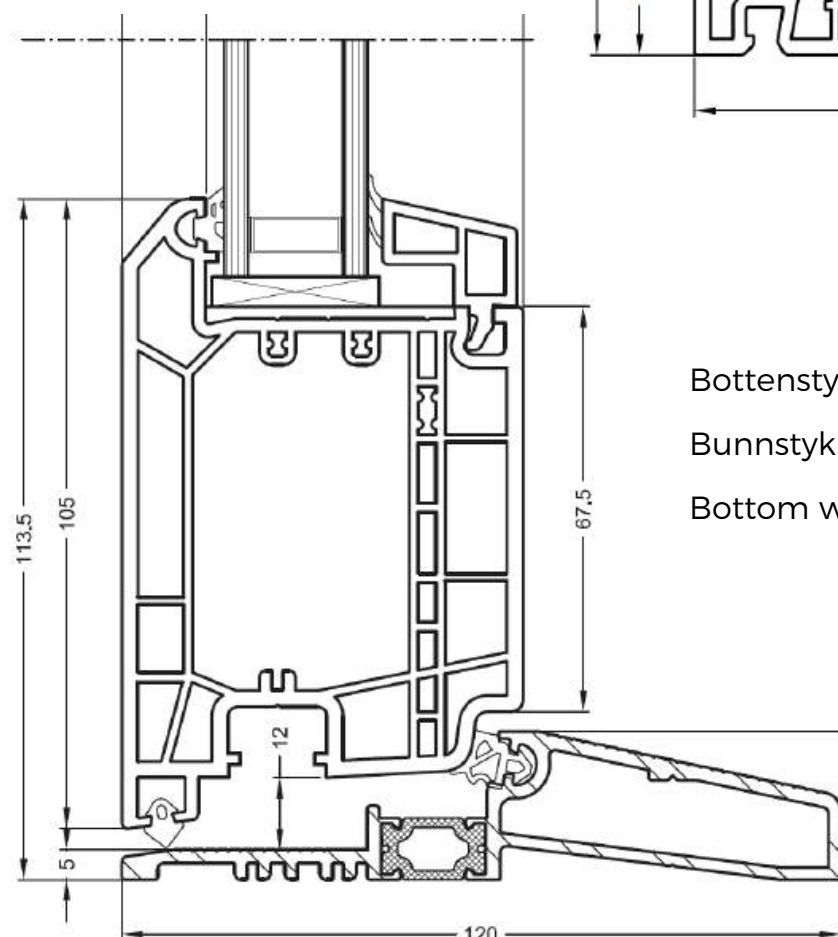

NORDISKA[®]

Fast fönster / Fast karm vindu / Fixed window

Sidohängt utåtgående fönster / Sidehenglset vindu åpning utover/ Side hung window outward opening

Utåtgående fönsterdörr / Balkongdør åpning utover/ Balcony door outward opening

Bottenstycke med standardtröskel
Bunnstykke med standardterskel
Bottom with standard threshold

Bottenstycke med låg tröskel
Bunnstykke med lav terskel
Bottom with low threshold

Fönstermöte / Vindu møte / Meeting between windows

Mittpost, 61 mm

Midtstolpe, 61 mm

Mullion, 61 mm