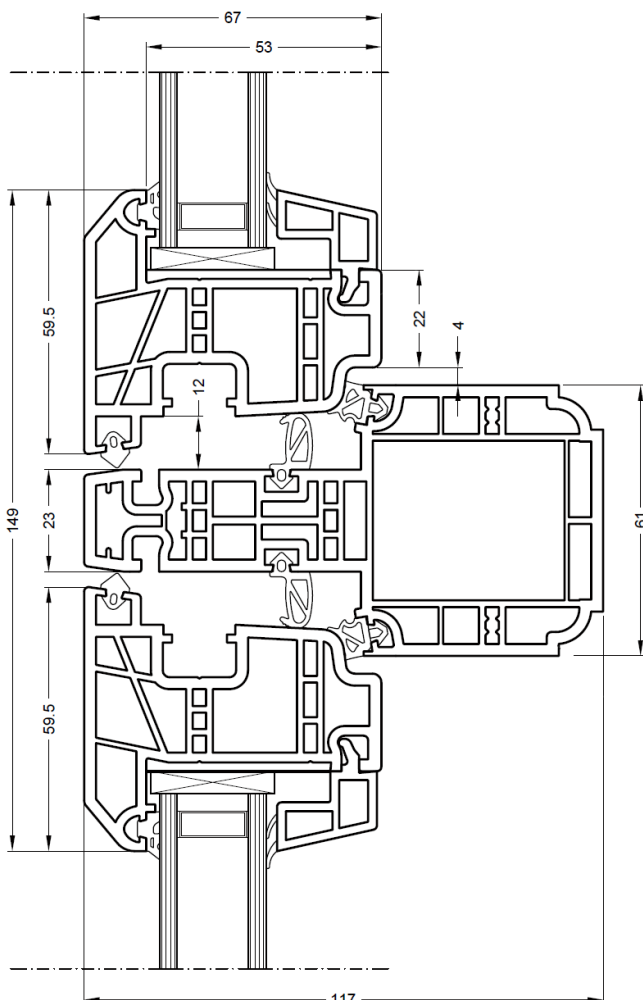

Bottenstycke med standardtröskel
Bunnstykke med standardterskel
Bottom with standard threshold

Bottenstycke med låg tröskel
Bunnstykke med lav terskel
Bottom with low threshold

Fönstermöte / Vindu møte / Meeting between windows

Möte mellan fast och öppningsbart fönster

Møte mellom fast og åpningsvindu

Meeting between fixed and opening window

Möte 2-lufts-fönster

Møte mellom 2-luft vindu

Meeting pair window

Mittpost / Midtstolpe / Mullion

Mittpost, 61 mm

Midtstolpe, 61 mm

Mullion, 61 mm