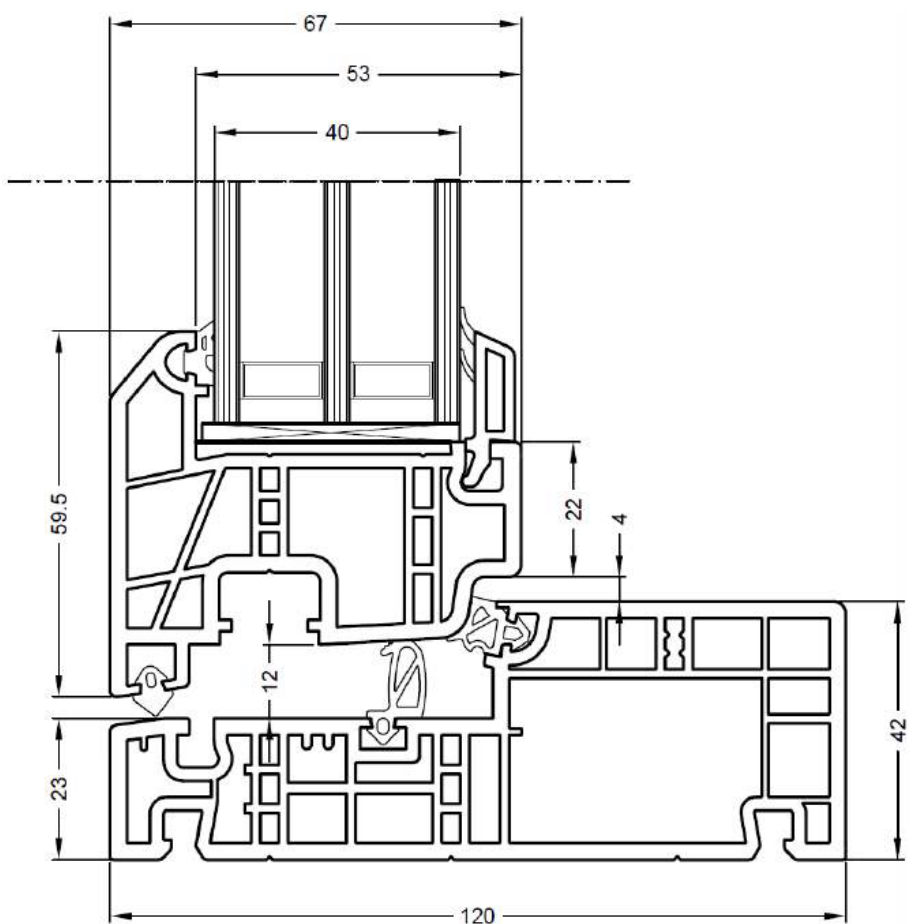

Sidohängt utåtgående fönster / Sidehenglset vindu åpning utover/ Side hung window outward opening