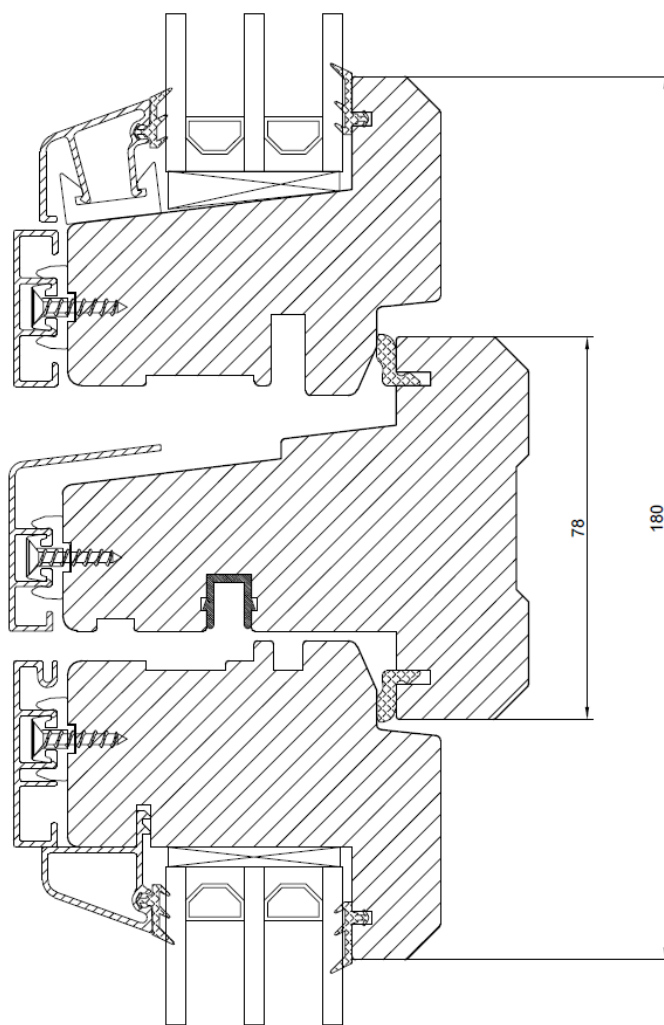

**Side-swing fönster / Sidesving vindu / Side swing window**

Ovanstycke  
Overstykke  
Top

Sidestycke med handtag  
Sidestykke med håndtak  
Side with handle

Bottenstycke  
Bunnstykke  
Bottom

Horisontell genomskärning av två fönster placerade ovanpå varandra

Horisontalt tvärsnitt av to vinduer plassert oppå hverandre

Horizontal cross-section of two windows placed on top of each other

Vertikal genomskärning av ett 2-luft fönster.

Vertikalt tvärsnitt av et 2-lufts vindu.