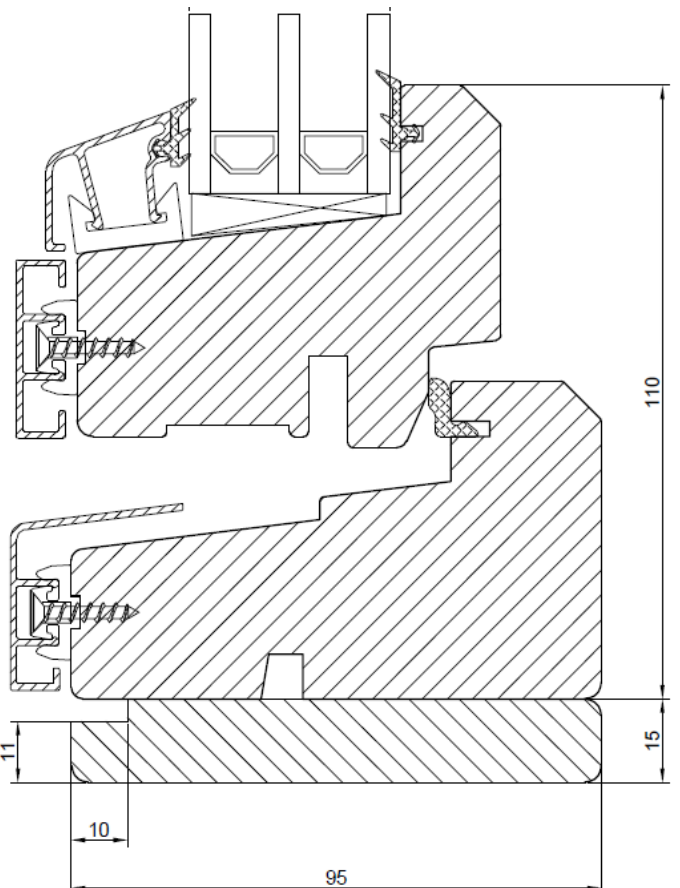

Bottenstycke med låg tröskel och panel  
 Bunnstykke med lav terskel og panel  
 Bottom with low threshold and paneling

Pardörr - mötet mellan dörrbladen

Dobbeltdør - møtet mellom dørbbladene

Double doors - door leafs meeting

**Side-swing fönster / Sidesving vindu / Side swing window**

Ovanstycke  
Overstykke  
Top

Sidestycke med handtag  
Sidestykke med håndtak  
Side with handle

Bottenstycke  
Bunnstykke  
Bottom

Horisontell genomskärning av två fönster placerade ovanpå varandra