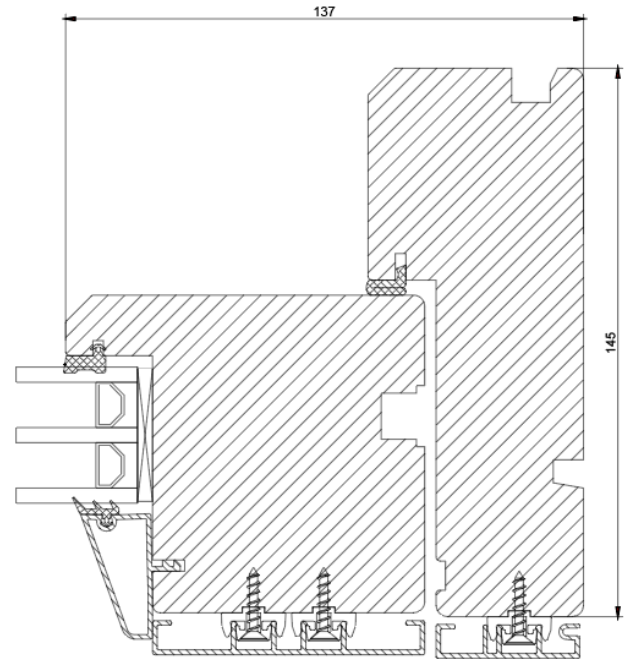

Skjutdörr / Skyvedør / Sliding door

Sidostycke öppningssida
Sidestykkets öppningsside
Opening side

Sidostycke - fasta sidan
Sidestykke - fast side
Fixed side

Bottenstycke låg tröskel 25mm

Bunnstykke lav terskel 25mm

Bottom low threshold 25mm