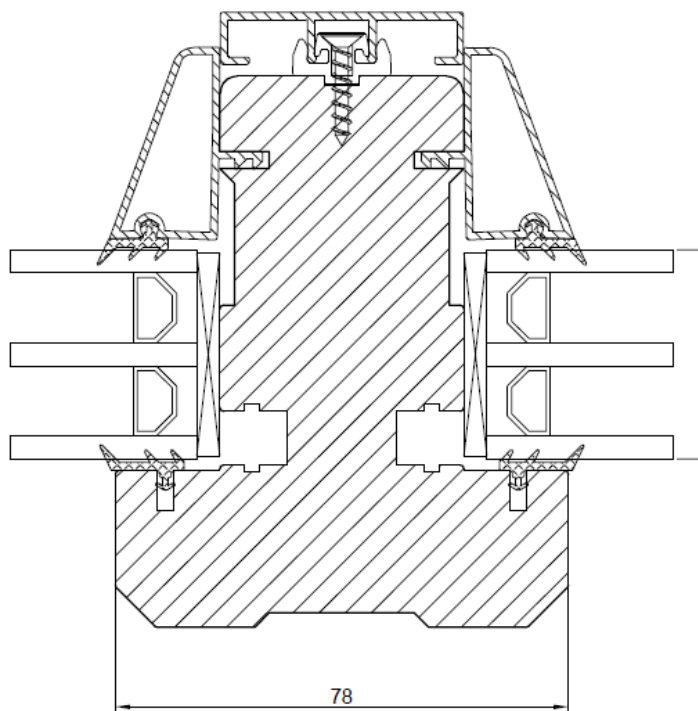

Mittpost / Midtstolpe / Mullion

Vertikal mittpost

Vertikal midtstolpe

Vertical mullion

78