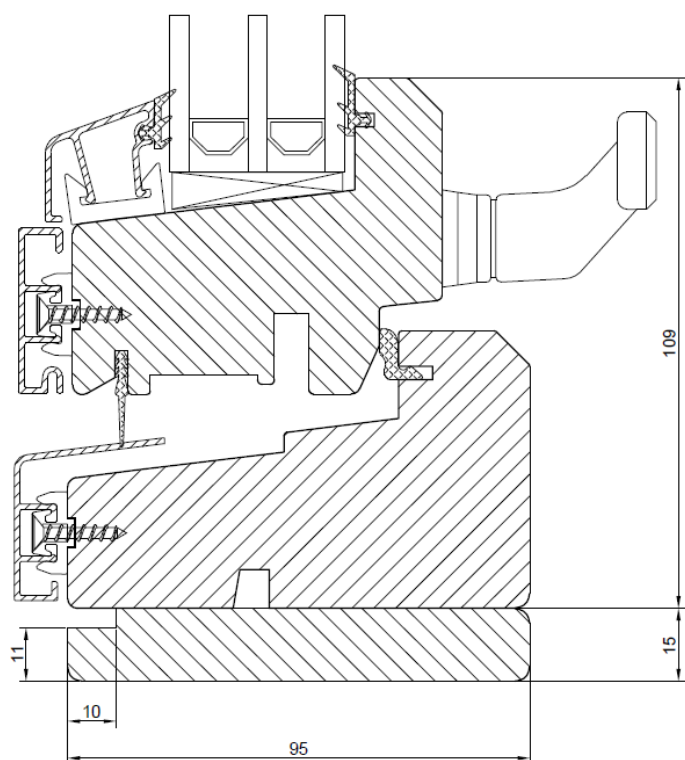

# Fast fönster / Fast karm vindu / Fixed window

Karmstycke  
Ramme stykke  
Frame side

Bottenstycke  
Bunnstykke  
Bottom

# Vridfönster / Toppsving vindu / Top swing window

Karmstycke  
Ramme stykke  
Frame side

Bottenstycke  
Bunnstykke  
Bottom

Horisontell genomskärning av två vridfönster placerade ovanpå varandra

Horisontalt tvärsnitt av to svingvinduer plassert oppå hverandre