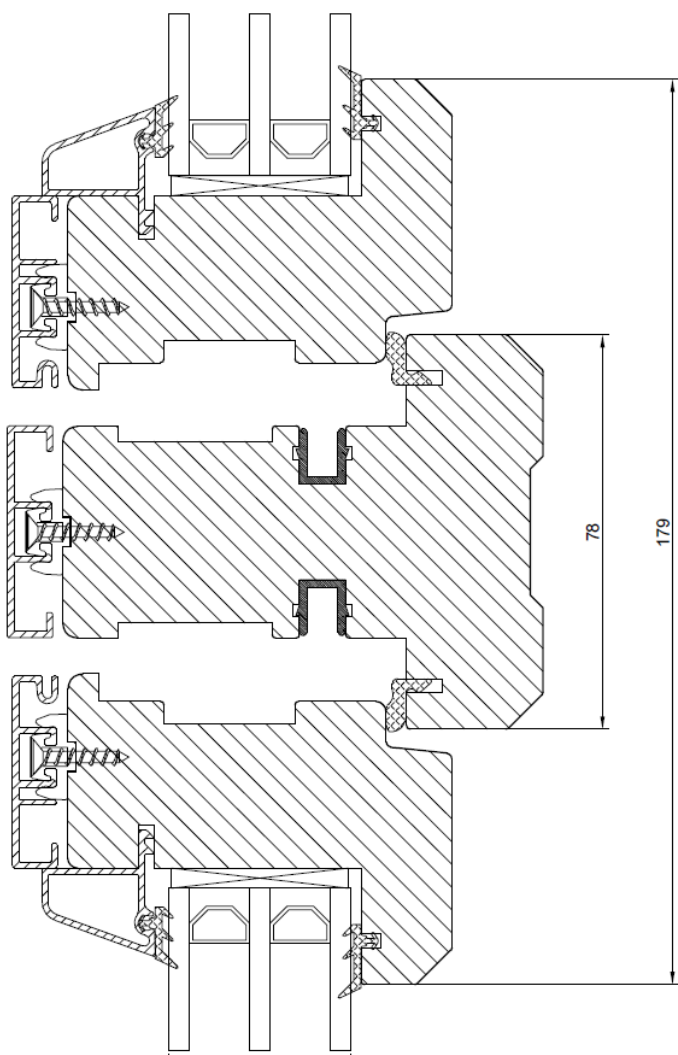

Horisontell genomskärning av två vridfönster placerade ovanpå varandra

Horisontalt tvärsnitt av to svingvinduer plassert oppå hverandre

Horizontal cross-section of two top swing windows placed on top of each other

Vertikal genomskärning av ett 2-luft vridfönster.

Vertikalt tvärsnitt av et 2-lufts toppsving vindu.

Vertical cross-section of paired top swing window.