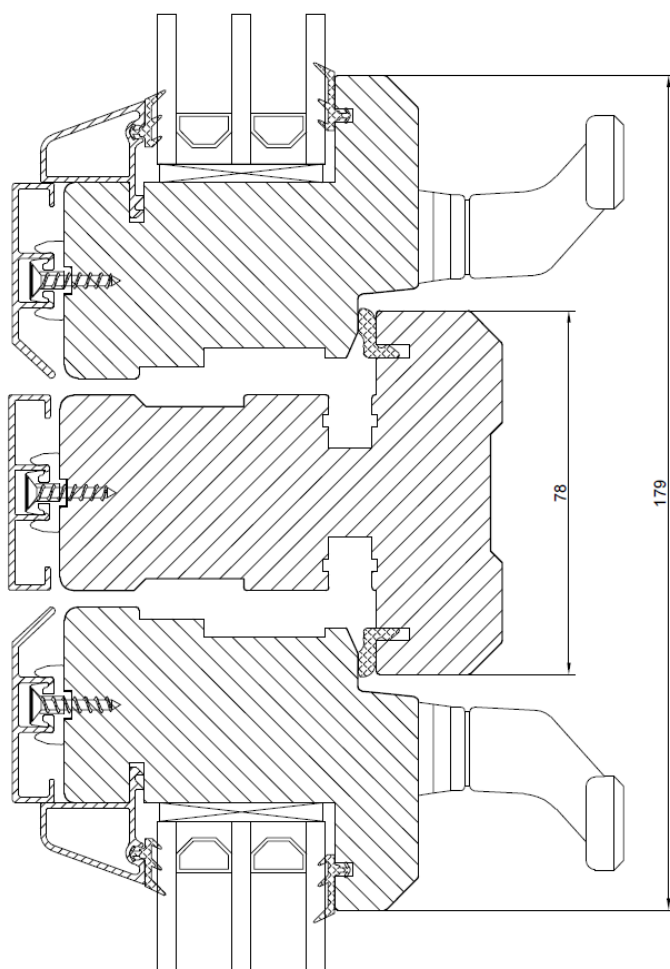

**Side-swing fönster / Sidesving vindu / Side swing window**

Ovanstycke  
Overstykke  
Top

Sidestycke med handtag  
Sidestykke med håndtak  
Side with handle

Bottenstycke  
Bunnstykke  
Bottom

Horisontell genomskärning av två fönster placerade ovanpå varandra

Horisontalt tvärsnitt av to vinduer plassert oppå hverandre

Horizontal cross-section of two windows placed on top of each other

Vertikal genomskärning av ett 2-luft fönster.

Vertikalt tvärsnitt av et 2-lufts vindu.