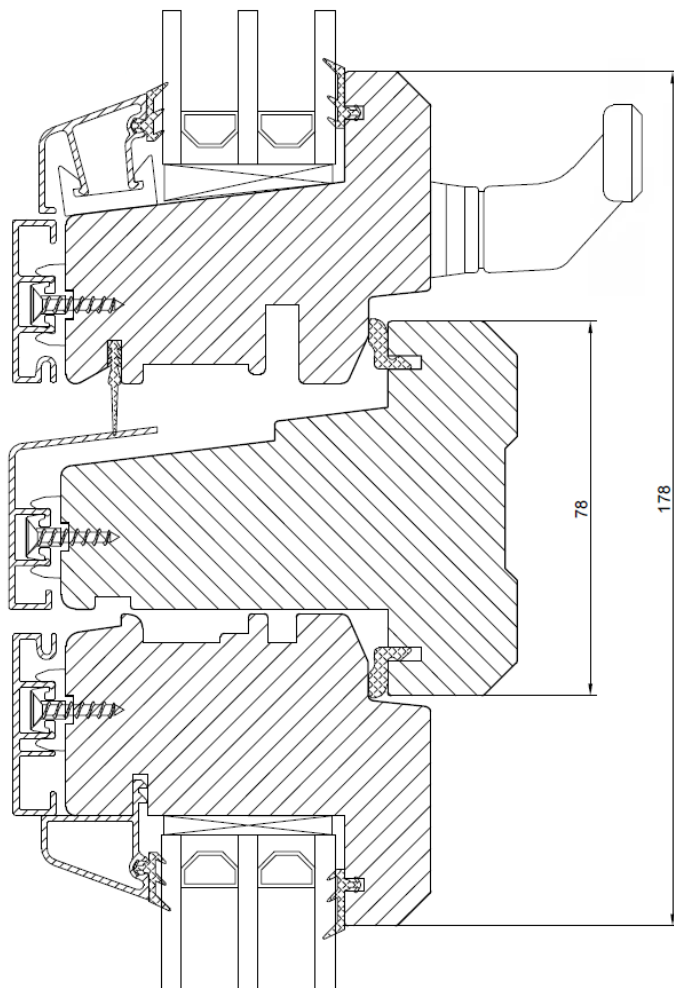

Horisontell genomskärning av två vridfönster placerade ovanpå varandra

Horisontalt tvärsnitt av to svingvinduer plassert oppå hverandre

Horizontal cross-section of two top swing windows placed on top of each other

Vertikal genomskärning av ett 2-luft vridfönster.

Vertikalt tvärsnitt av et 2-lufts toppsving vindu.

Vertical cross-section of paired top swing window.