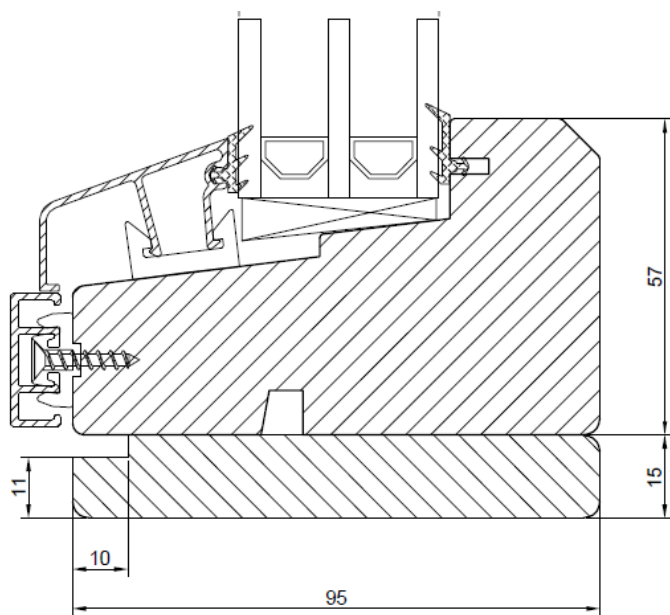

Fast fönster / Fast karm vindu / Fixed window

Karmstycke
Ramme stykke
Frame side

Bottenstycke
Bunnstykke
Bottom