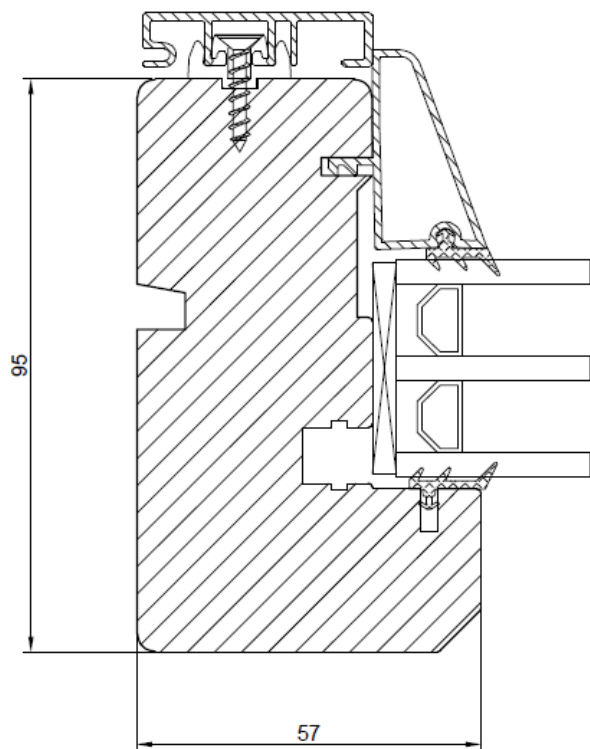

Fast fönster / Fast karm vindu / Fixed window

Karmstycke
Ramme stykke
Frame side

Bottenstycke
Bunnstykke
Bottom