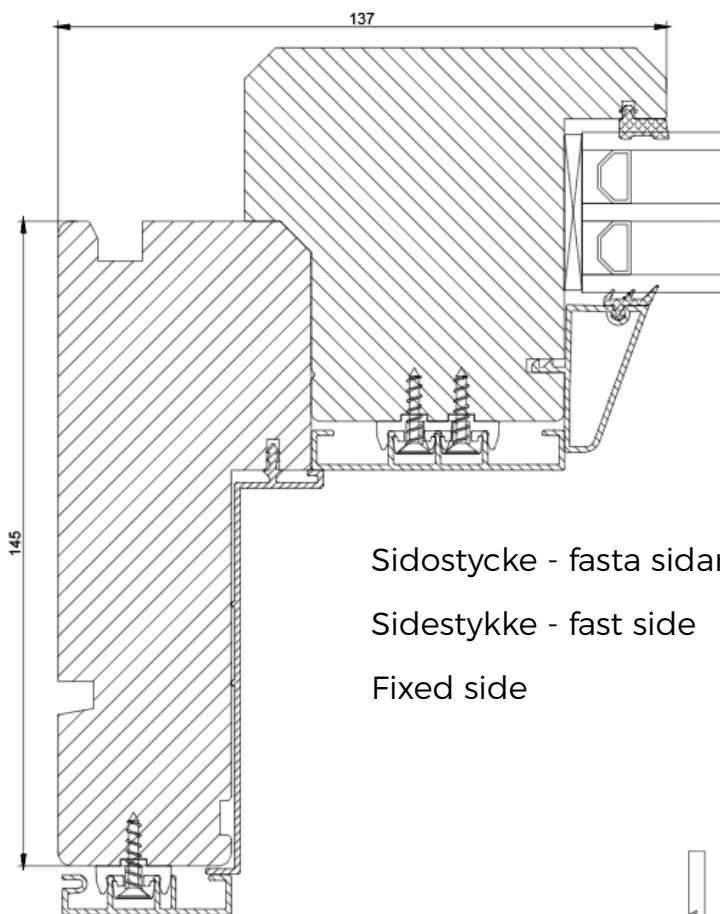

Skjutdörr / Skyvedør / Sliding door

Sidostycke öppningssida
Sidestykkets öppningsside
Opening side

Sidostycke - fasta sidan
Sidestykke - fast side
Fixed side

Bottenstycke låg tröskel 25mm

Bunnstykke lav terskel 25mm

Bottom low threshold 25mm