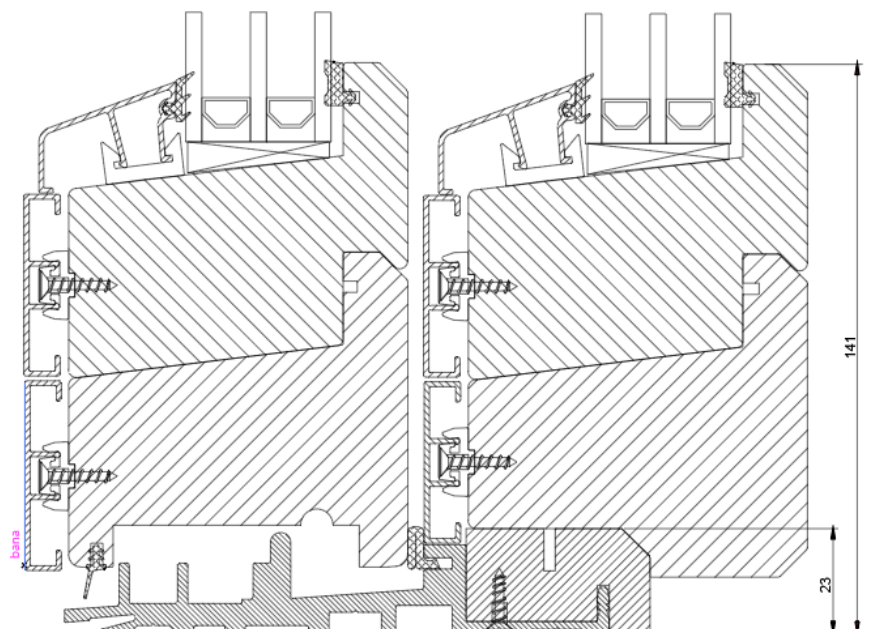

Skjutdörr / Skyvedør / Sliding door

Sidostycke öppningssida
Sidestykkets öppningsside
Opening side

Sidostycke - fasta sidan
Sidestykke - fast side
Fixed side

Bottenstycke låg tröskel 25mm

Bunnstykke lav terskel 25mm

Bottom low threshold 25mm