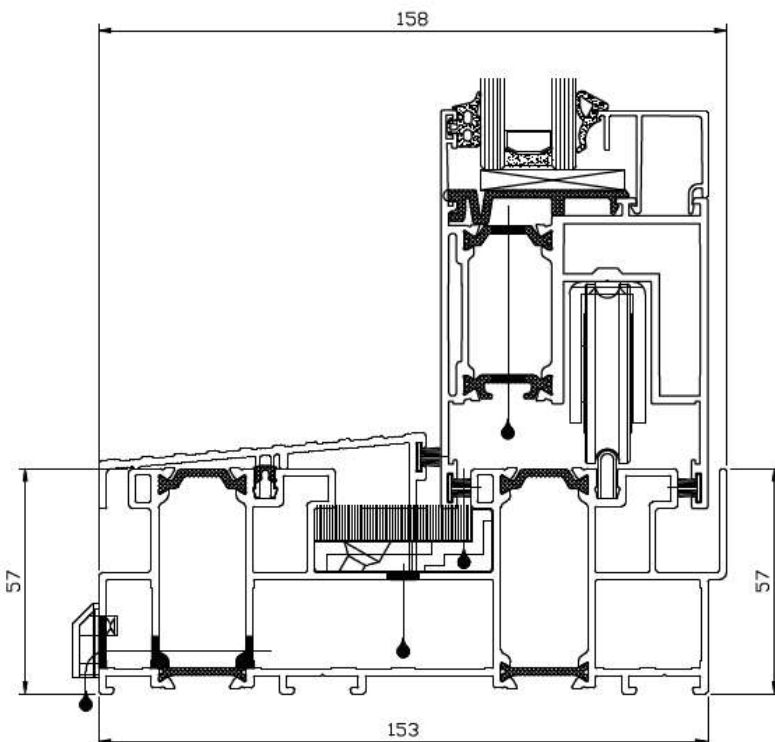

Cylinder: Insida ingår. Utsida tillval 495 kr.

Profil: 153 mm karmdjup med bruten köldbrygga. Profilhöjd (karm + dörrblad) 147 mm. Går att få med upp till 3 spår för dörrblad.

Tröskel

Låg tröskel i aluminium med bruten köldbrygga (tillval – rekommenderas). Sänks ner 36mm på insidan för obefintlig tröskel. OBS! Utsida måste vara minst 18mm lägre nivå. Se sprängskiss nedan.

OBS! detta är ett tillval! Standard tröskel enligt nedan.

Låg tröskel 36mm (Tillval). Prestanda-tröskel med U-värde 0,9. Helt nedsänkbar. Ökar prestandan samt minskar kallras vid tröskeln.

Standard tröskel (UG812) 2-spårig samma dimension. Kan sänkas ner 57mm på insidan då klacken delar tröskel mot inomhusgolv.