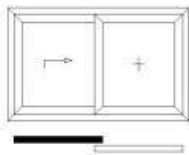

Hörn - Lyft-Glid

Val av gångdörr. Mittposten följer med dörrblad nummer 2.

- ① Lyft-Glid skjutdörr
- ② Skjutdörr

Schema

Schema A

Nordiska Fönster

Nordiska Fönster i Ängelholm AB
Lagegatan 24 262 71 Ängelholm
Tel: 0431-37 14 00