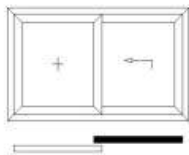

Hörn - Lyft-Glid

Val av gångdörr. Mittposten följer med dörrblad nummer 2.

- ① Lyft-Glid skjutdörr
- ② Skjutdörr

Schema

Schema A

Nordiska Fönster

Nordiska Fönster i Ängelholm AB
Lagegatan 24 262 71 Ängelholm
Tel: 0431-37 14 00