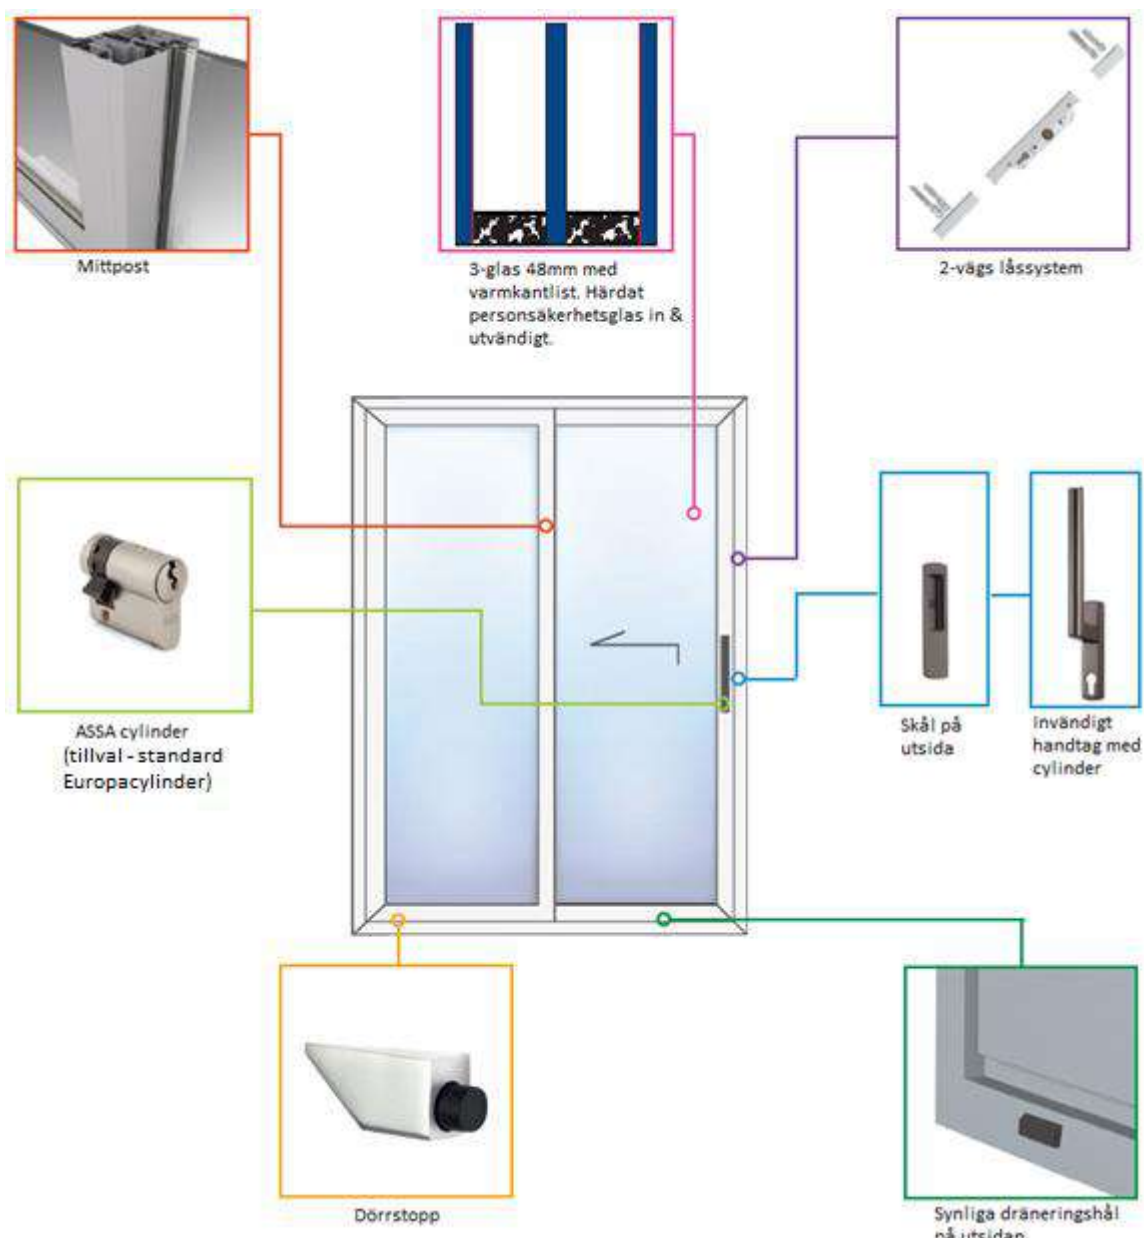

HS Lyft-Glid skjutdörr i Hel-Aluminium

Öppningsfunktion: Lyft-Glid. Finns både som 2-delat & 4-delat- Går även att få som innerhörn & ytterhörn. Går att få upp till 3 spår för dörrblad.

U-värde hela konstruktionen: 1,0 (baserat på 2-delat 2980x2080mm)

Glas: 3-glas 48mm med varmkantlist. Härdat personsäkerhetsglas in & utvändigt. UG 0,5

Handtag: Insida som standard – F1 silver. Skål utsida. Handtag utsida tillval – 495kr.

Magneter för dörrblad ingår. Lackerade i samma kulör som vickdörren.

Cylinder: Insida ingår. Utsida tillval 495 kr.

Profil: 153 mm karmdjup med bruten köldbrygga. Profilhöjd (karm + dörrblad) 147 mm. Går att få med upp till 3 spår för dörrblad.

Tröskel

Låg tröskel i aluminium med bruten köldbrygga (tillval – rekommenderas). Sänks ner 36mm på insidan för obefintlig tröskel. OBS! Utsida måste vara minst 18mm lägre nivå. Se sprängskiss nedan.

OBS! detta är ett tillval! Standard tröskel enligt nedan.

Låg tröskel 36mm (Tillval). Prestanda-tröskel med U-värde 0,9. Helt nedsänkbar. Ökar prestandan samt minskar kallras vid tröskeln.

Standard tröskel (UG812) 2-spårig samma dimension. Kan sänkas ner 57mm på insidan då klacken delar tröskel mot inomhusgolv.