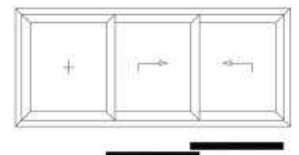

Cylinder: Insida ingår. Utsida tillval 495 kr.

Profil: 153 mm karmdjup med bruten köldbrygga. Profilhöjd (karm + dörrblad) 147 mm. Går att få med upp till 3 spår för dörrblad.

Tröskel

Låg tröskel i aluminium med bruten köldbrygga (tillval – rekommenderas). Sänks ner 36mm på insidan för obefintlig tröskel. OBS! Utsida måste vara minst 18mm lägre nivå. Se sprängskiss nedan.

Schema

Schema D

Schema A

Schema A

Schema H

Schema E

Schema F

Special