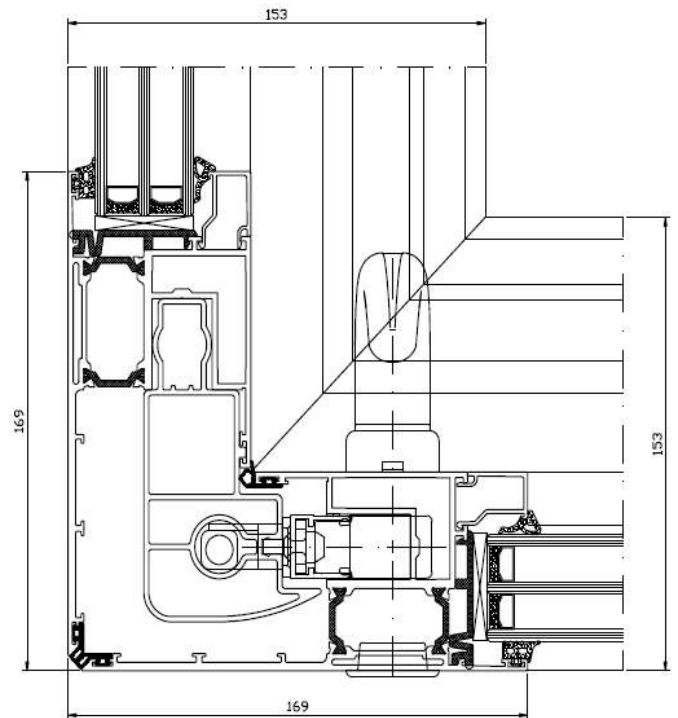

Cylinder: Insida ingår. Utsida tillval 495 kr.

Profil: 153 mm karmdjup med bruten köldbrygga. Profilhöjd (karm + dörrblad) 147 mm. Går att få med upp till 3 spår för dörrblad.

Tröskel

Låg tröskel i aluminium med bruten köldbrygga (tillval – rekommenderas). Sänks ner 36mm på insidan för obefintlig tröskel. OBS! Utsida måste vara minst 18mm lägre nivå. Se sprängskiss nedan.

Tröskel med 3 spår
(UG212) (liknande
tröskel för 2 spår).
Nedsänkbar på
insidan.

Mittpost

Karm/Dörrblad

Hörn - Lyft-Glid

Val av gångdörr. Mittposten följer med dörrblad nummer 2.

- ① Lyft-Glid skjutdörr
- ② Skjutdörr