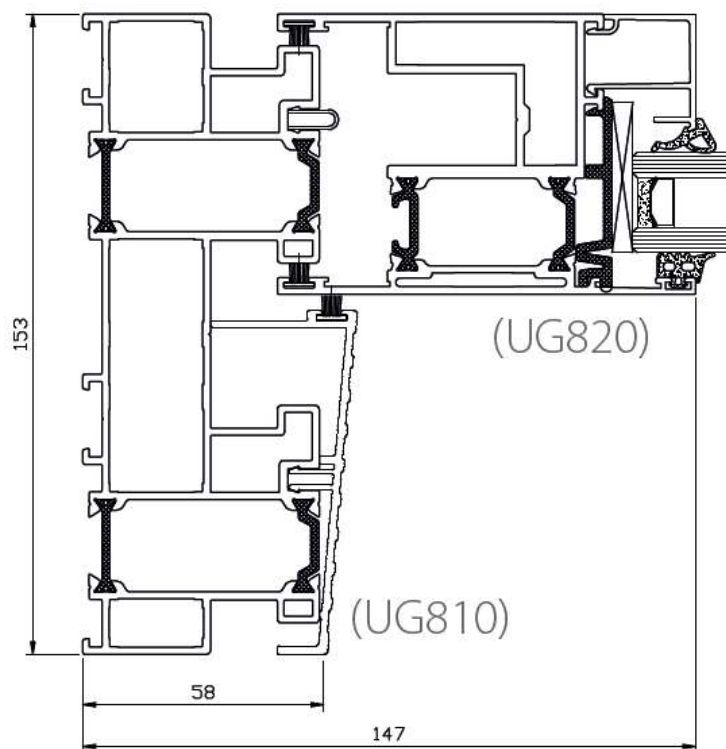

Karm/Dörrblad