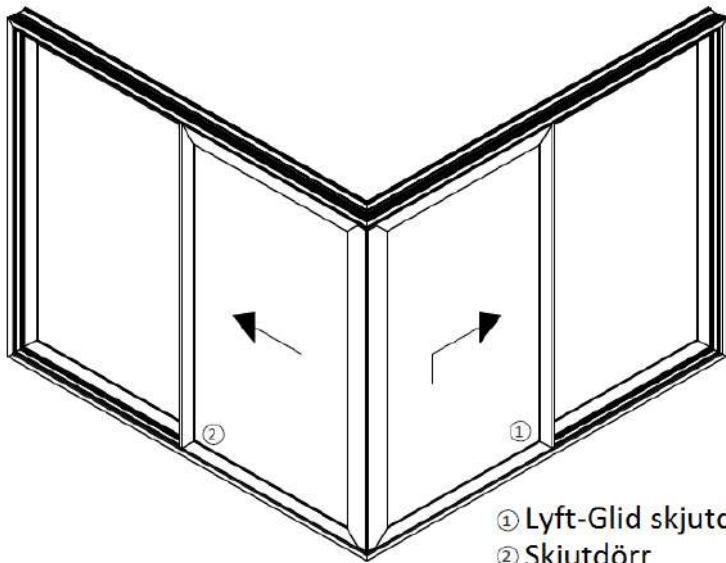

Cylinder: Insida ingår. Utsida tillval 495 kr.

Profil: 153 mm karmdjup med bruten köldbrygga. Profilhöjd (karm + dörrblad) 147 mm. Går att få med upp till 3 spår för dörrblad.

Tröskel

Låg tröskel i aluminium med bruten köldbrygga (tillval – rekommenderas). Sänks ner 36mm på insidan för obefintlig tröskel. OBS! Utsida måste vara minst 18mm lägre nivå. Se sprängskiss nedan.

Tröskel med 3 spår
(UG212) (liknande
tröskel för 2 spår).
Nedsänkbar på
insidan.

Mittpost

Karm/Dörrblad

Hörn - Lyft-Glid

Val av gångdörr. Mittposten följer med dörrblad nummer 2.

- ① Lyft-Glid skjutdörr
- ② Skjutdörr