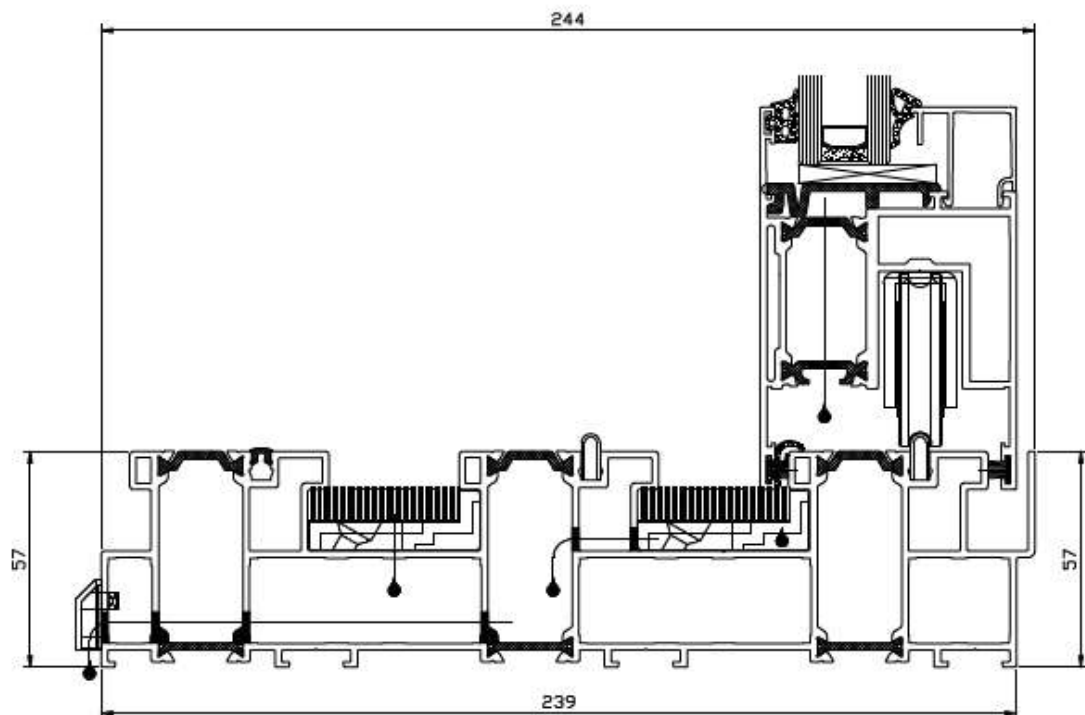

Tröskel med 3 spår
(UG212) (liknande
tröskel för 2 spår).
Nedsänkbar på
insidan.