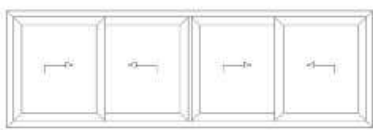

Cylinder: Insida ingår. Utsida tillval 495 kr.

Profil: 153 mm karmdjup med bruten köldbrygga. Profilhöjd (karm + dörrblad) 147 mm. Går att få med upp till 3 spår för dörrblad.

Tröskel

Låg tröskel i aluminium med bruten köldbrygga (tillval – rekommenderas). Sänks ner 36mm på insidan för obefintlig tröskel. OBS! Utsida måste vara minst 18mm lägre nivå. Se sprängskiss nedan.

Tröskel med 3 spår
(UG212) (liknande
tröskel för 2 spår).
Nedsänkbar på
insidan.

Mittpost

Karm/Dörrblad

Hörn - Lyft-Glid

Val av gångdörr. Mittposten följer med dörrblad nummer 2.

- ① Lyft-Glid skjutdörr
- ② Skjutdörr

Schema

Schema D

Schema A

Schema A

Schema H

Schema E

Schema F

Special