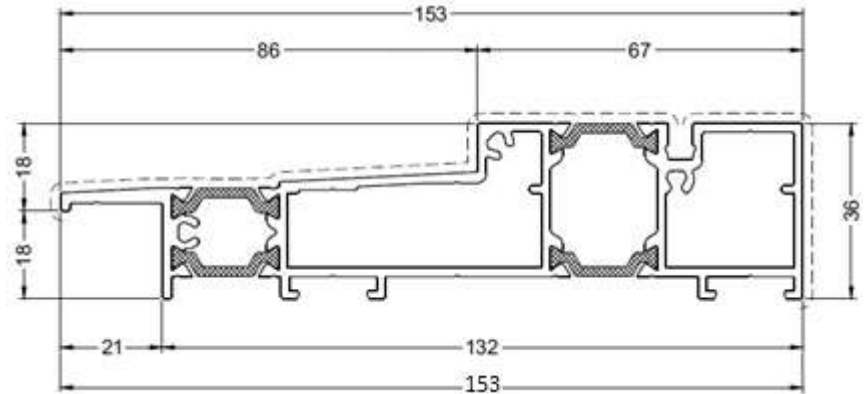

Cylinder: Insida ingår. Utsida tillval 495 kr.

Profil: 153 mm karmdjup med bruten köldbrygga. Profilhöjd (karm + dörrblad) 147 mm. Går att få med upp till 3 spår för dörrblad.

Tröskel

Låg tröskel i aluminium med bruten köldbrygga (tillval – rekommenderas). Sänks ner 36mm på insidan för obefintlig tröskel. OBS! Utsida måste vara minst 18mm lägre nivå. Se sprängskiss nedan.

OBS! detta är ett tillval! Standard tröskel enligt nedan.

Låg tröskel 36mm (Tillval). Prestanda-tröskel med U-värde 0,9. Helt nedsänkbar. Ökar prestandan samt minskar kallras vid tröskeln.

Standard tröskel (UG812) 2-spårig samma dimension. Kan sänkas ner 57mm på insidan då klacken delar tröskel mot inomhusgolv.