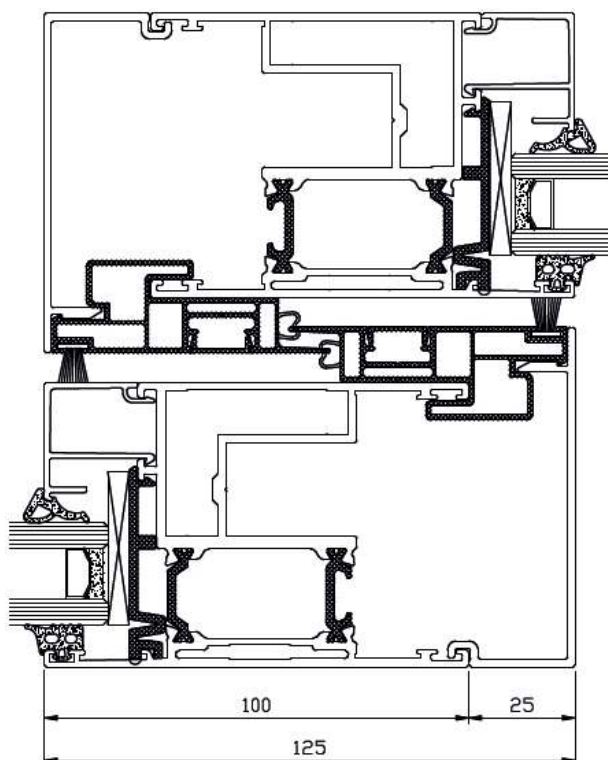

Cylinder: Insida ingår. Utsida tillval 495 kr.

Profil: 153 mm karmdjup med bruten köldbrygga. Profilhöjd (karm + dörrblad) 147 mm. Går att få med upp till 3 spår för dörrblad.

Tröskel

Låg tröskel i aluminium med bruten köldbrygga (tillval – rekommenderas). Sänks ner 36mm på insidan för obefintlig tröskel. OBS! Utsida måste vara minst 18mm lägre nivå. Se sprängskiss nedan.

OBS! detta är ett tillval! Standard tröskel enligt nedan.

Låg tröskel 36mm (Tillval). Prestanda-tröskel med U-värde 0,9. Helt nedsänkbar. Ökar prestandan samt minskar kallras vid tröskeln.

Standard tröskel (UG812) 2-spårig samma dimension. Kan sänkas ner 57mm på insidan då klacken delar tröskel mot inomhusgolv.

Tröskel med 3 spår
(UG212) (liknande
tröskel för 2 spår).
Nedsänkbar på
insidan.

Mittpost

Karm/Dörrblad

Hörn - Lyft-Glid

Val av gångdörr. Mittposten följer med dörrblad nummer 2.

- ① Lyft-Glid skjutdörr
- ② Skjutdörr