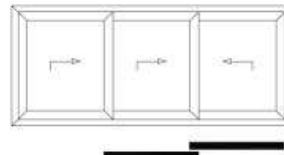

Cylinder: Insida ingår. Utsida tillval 495 kr.

Profil: 153 mm karmdjup med bruten köldbrygga. Profilhöjd (karm + dörrblad) 147 mm. Går att få med upp till 3 spår för dörrblad.

Tröskel

Låg tröskel i aluminium med bruten köldbrygga (tillval – rekommenderas). Sänks ner 36mm på insidan för obefintlig tröskel. OBS! Utsida måste vara minst 18mm lägre nivå. Se sprängskiss nedan.

Schema

Schema D

Schema A

Schema A

Schema H

Schema E

Schema F

Special