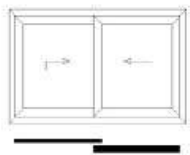

Schema

Schema D