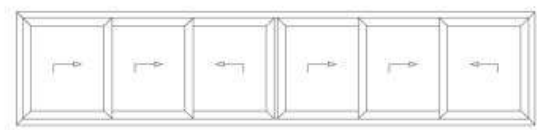

Cylinder: Insida ingår. Utsida tillval 495 kr.

Profil: 153 mm karmdjup med bruten köldbrygga. Profilhöjd (karm + dörrblad) 147 mm. Går att få med upp till 3 spår för dörrblad.

Tröskel

Låg tröskel i aluminium med bruten köldbrygga (tillval – rekommenderas). Sänks ner 36mm på insidan för obefintlig tröskel. OBS! Utsida måste vara minst 18mm lägre nivå. Se sprängskiss nedan.

Tröskel med 3 spår
(UG212) (liknande
tröskel för 2 spår).
Nedsänkbar på
insidan.

Mittpost

Karm/Dörrblad

Hörn - Lyft-Glid

Val av gångdörr. Mittposten följer med dörrblad nummer 2.

- ① Lyft-Glid skjutdörr
- ② Skjutdörr

Schema

Schema D

Schema A

Schema A

Schema H

Schema E

Schema F

Special