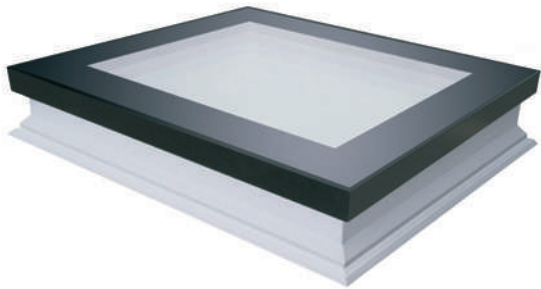

Platt takfönster **Fast**

Fakta

Produkt
Platt takfönster.

Produktförkortning
DXF DU6.

Glas
3-glas isolerruta med härdat ytterglas (skydd mot väder och genomtrampning), extra isolerande distans "varmkant" mellan glasen samt ädelgas (Argon) som standard. Laminerat inre energiglas som standard.

U-värde
0.7 W/m² K.

Ljudreduktion
R_w = 34 dB (R_w+C_{tr} 30 dB).

Storleksguide (standard)

		Bredd						
		60	70	80	90	100	120	140
Höjd	60							
	70							
	80							
	90							
	100							
	120							
	140							
	150							
220								

Specialstorlekar kan fås i valfri storlek inom tabellens begränsningar.