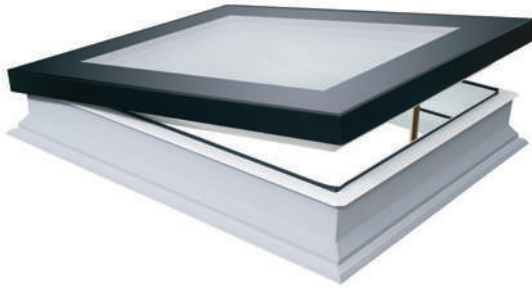

Platt takfönster Öppningsbar manuell

Fakta

Produkt
Platt takfönster.

Produktförkortning
DMF DU6.

Glas
3-glas isolerruta med härdat ytterglas (skydd mot väder och genomtrampning), extra isolerande distans "varmkant" mellan glasen samt ädelgas (Argon) som standard. Laminerat inre energiglas som standard.

Öppning
Manuell manövrering med hjälp av vev.

U-värde
0.7 W/m²K.

Ljudreduktion
R_w = 34 dB (R_w+Ctr 30 dB).

Storleksguide (standard)

		Bredd						
		60	70	80	90	100	120	140
Höjd	60							
	70							
	80							
	90							
	100							
	120							
	140							
	150							
220								

Specialstorlekar kan fås i valfri storlek inom tabellens begränsningar.