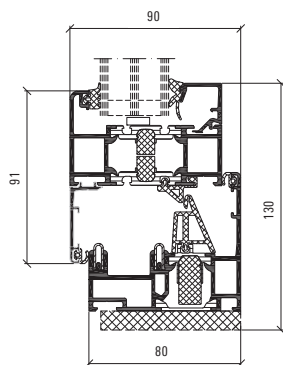

### Kombinationsmöjligheter

Profilmått vikparti, skala 1:4

Anslutningsprincip viksystem, skala 1:4

\* Maximala golvnivå 73 mm.