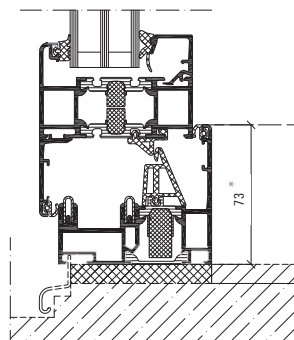

### Kombinationsmöjligheter

Profilmått vikparti, skala 1:4

Anslutningsprincip viksystem, skala 1:4

\* Maximala golvnivå 73 mm.