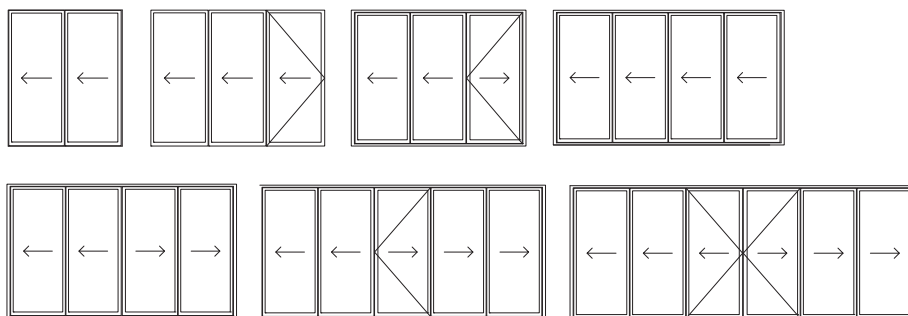

## Högisolerad övergång mellan ute och inne, ASS 80 FD.HI

ASS 80 FD.HI står för Aluminium Sliding System, 80 mm båg djup, Folding Door, High Insulation.

Den högisolerade vikören passar dig som vill integrera naturen i ditt boende. Tack vare den goda isoleringen och det enkla handhavandet kan du öppna hela väggen och njuta av såväl sommar som vinter. Beroende på val av öppningstyp kan du också använda en av bågarna som gångdörr för att inte behöva öppna hela glaspartiet var gång du vill in eller ut.

### Kombinationsmöjligheter

Profilmått vikparti, skala 1:4

Anslutningsprincip viksystem, skala 1:4

\* Maximala golvnivå 73 mm.