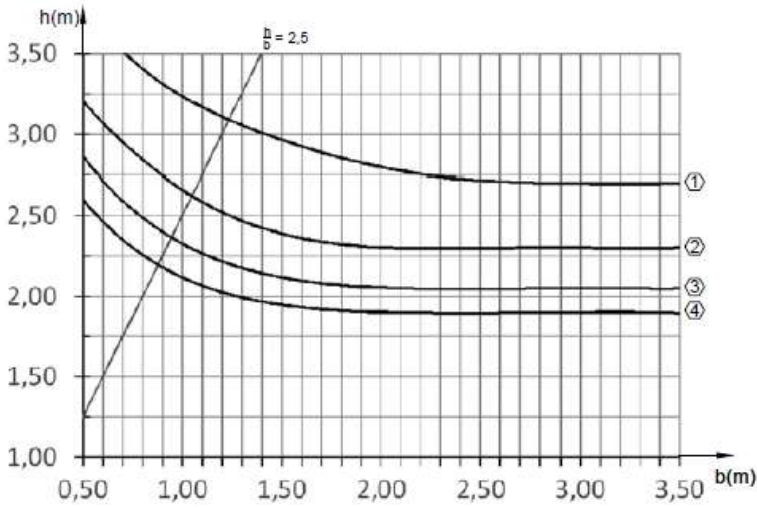

## Standard tröskel

Obs! Vid val av standardtröskel kan tröskel ej sänkas ner då mittpostens förstärkning bygger ner 15mm.

## Platt tröskel (håligheter täckta och bågen tätar ovankant) **REKOMMENDAS!**

Vid val av platt tröskel är mittposten anpassa i höjd så tröskeln helt kan sänkas ner.

1-gleisig 1 voie  
Single track 1-sporig