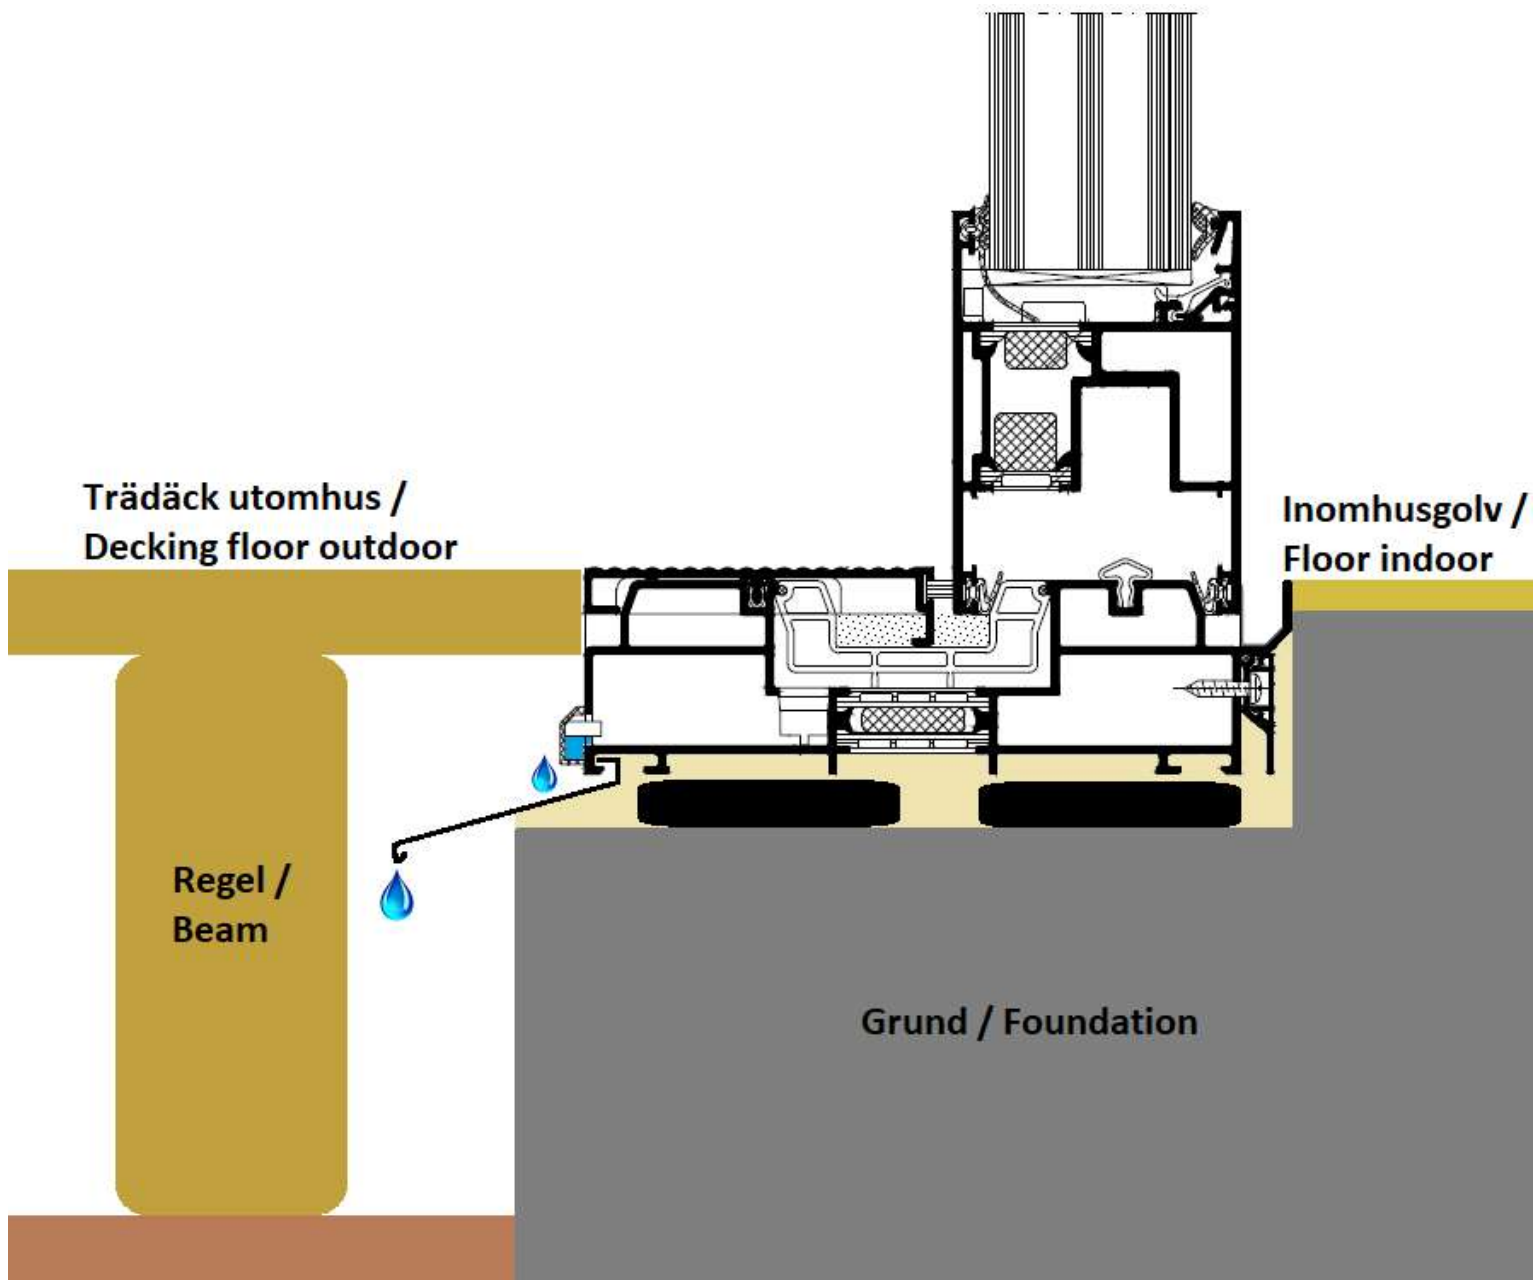

**Mittpost:** 40mm

**Glas:** 3-glas 44mm med varmkantlist. Ug=0,5.

**Personsäkerhetsglas:** Ja, härdat invändigt & utvändigt.

**U-värde hela konstruktion:** 0,9 (2980x2080mm). Större lösningar ned till 0,8.

**Maximal bågbredd:** 3500mm

**Maximal båghöjd:** 3200mm

**Maximal bågvikt:** 500 kg

Nedsänkbar tröskel för "noll-tröskel"