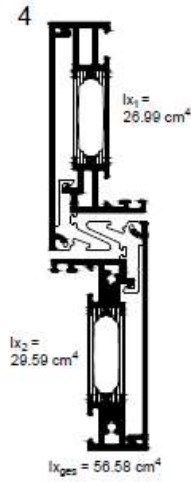

### Teknisk specifikation

**Leverantör:** Nordiska Fönster

**Profil:** Scüco ASE 80.HI Design Line

**Karmdjup:** 205mm (180+12,5+12,5)

**Profilhöjd:** 141mm (bottenstycke 137mm)

**Karmhöjd:** 68,5mm

**Tröskel:** 51mm nedsänkbar tröskel (nolltröskel). Se profilöversikt nedan.

**Mittpost:** 40mm

**Glas:** 3-glas 44mm med varmkantlist. Ug=0,5.

**Personsäkerhetsglas:** Ja, härdat invändigt & utvändigt.

**U-värde hela konstruktion:** 0,9 (2980x2080mm). Större lösningar ned till 0,8.

**Maximal bågbredd:** 3500mm

**Maximal båghöjd:** 3200mm

**Maximal bågvikt:** 500 kg

Nedsänkbar tröskel för "noll-tröskel"

## Platt tröskel (håligheter täckta och bågen tätar ovankant) **REKOMMENDAS!**

Vid val av platt tröskel är mittposten anpassa i höjd så tröskeln helt kan sänkas ner.

1-gleisig 1 voie  
Single track 1-sporig