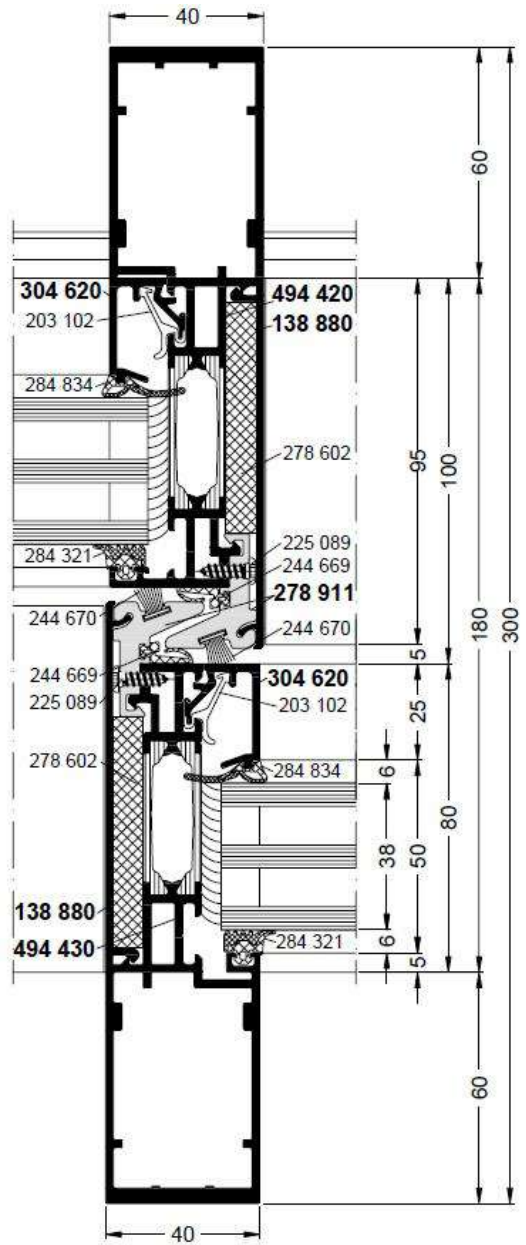

### Teknisk specifikation

**Leverantör:** Nordiska Fönster

**Profil:** Scüco ASE 80.HI Design Line

**Karmdjup:** 205mm (180+12,5+12,5)

**Profilhöjd:** 141mm (bottenstycke 137mm)

**Karmhöjd:** 68,5mm

**Tröskel:** 51mm nedsänkbar tröskel (nolltröskel). Se profilöversikt nedan.

**Mittpost:** 40mm

**Glas:** 3-glas 44mm med varmkantlist. Ug=0,5.

**Personsäkerhetsglas:** Ja, härdat invändigt & utvändigt.

**U-värde hela konstruktion:** 0,9 (2980x2080mm). Större lösningar ned till 0,8.

**Maximal bågbredd:** 3500mm

**Maximal båghöjd:** 3200mm

**Maximal bågvikt:** 500 kg

Nedsänkbar tröskel för "noll-tröskel"

## Platt tröskel (håligheter täckta och bågen tätar ovankant) **REKOMMENDAS!**

Vid val av platt tröskel är mittposten anpassa i höjd så tröskeln helt kan sänkas ner.

1-gleisig 1 voie  
Single track 1-sporig