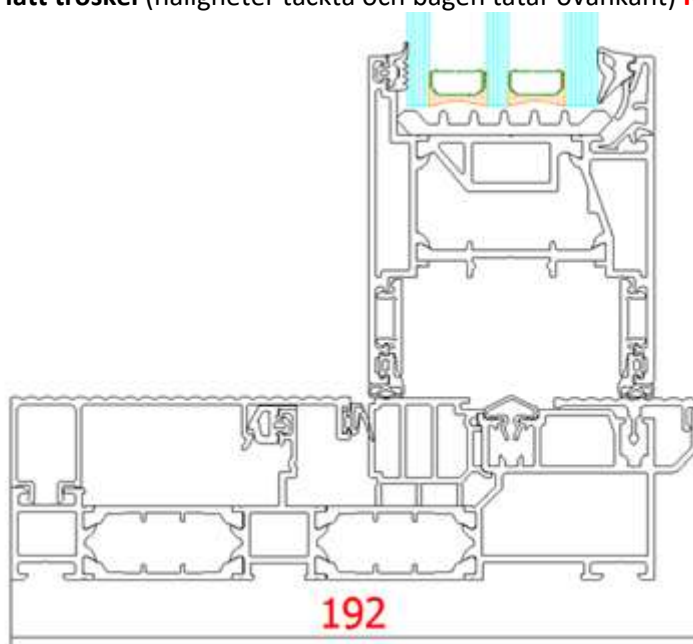

Platt tröskel (håligheter täckta och bågen tätar ovankant) **REKOMMENDAS!**

Vid val av platt tröskel är mittposten anpassa i höjd så tröskeln helt kan sänkas ner.