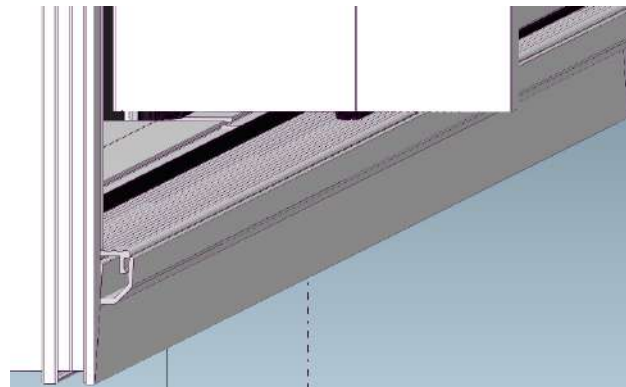

**Maximal bågbredd:** 3500mm

**Maximal båghöjd:** 3200mm

**Maximal bågvikt:** 500 kg

Nedsänkbar tröskel för "noll-tröskel"

## Standard tröskel

Obs! Vid val av standardtröskel kan tröskel ej sänkas ner då mittpostens förstärkning bygger ner 15mm.

## Platt tröskel (håligheter täckta och bågen tätar ovankant) **REKOMMENDAS!**

Vid val av platt tröskel är mittposten anpassa i höjd så tröskeln helt kan sänkas ner.

1-gleisig 1 voie  
Single track 1-sporig