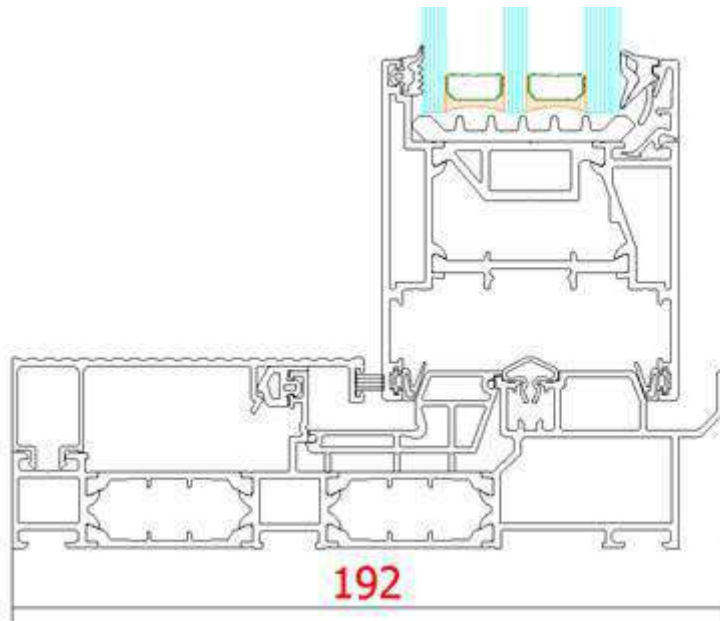

Standard tröskel

Obs! Vid val av standardtröskel kan tröskel ej sänkas ner då mittpostens förstärkning bygger ner 15mm.