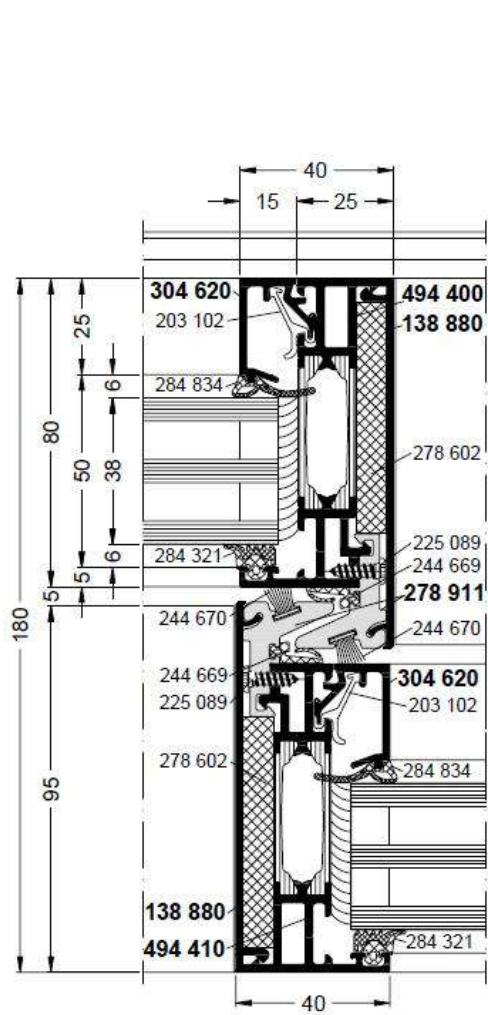

### Teknisk specifikation

**Leverantör:** Nordiska Fönster

**Profil:** Scüco ASE 80.HI Design Line

**Karmdjup:** 205mm (180+12,5+12,5)

**Profilhöjd:** 141mm (bottenstycke 137mm)

**Karmhöjd:** 68,5mm

**Tröskel:** 51mm nedsänkbar tröskel (nolltröskel). Se profilöversikt nedan.

**Mittpost:** 40mm

**Glas:** 3-glas 44mm med varmkantlist. Ug=0,5.

**Personsäkerhetsglas:** Ja, härdat invändigt & utvändigt.

**U-värde hela konstruktion:** 0,9 (2980x2080mm). Större lösningar ned till 0,8.

**Maximal bågbredd:** 3500mm

**Maximal båghöjd:** 3200mm

**Maximal bågvikt:** 500 kg

Nedsänkbar tröskel för "noll-tröskel"

## Platt tröskel (håligheter täckta och bågen tätar ovankant) **REKOMMENDAS!**

Vid val av platt tröskel är mittposten anpassa i höjd så tröskeln helt kan sänkas ner.

1-gleisig 1 voie  
Single track 1-sporig