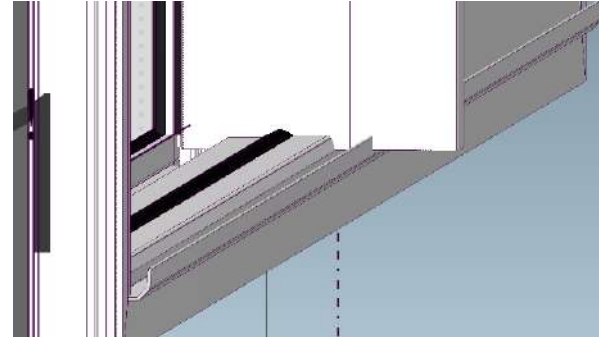

Standard tröskel

Obs! Vid val av standardtröskel kan tröskel ej sänkas ner då mittpostens förstärkning bygger ner 15mm.