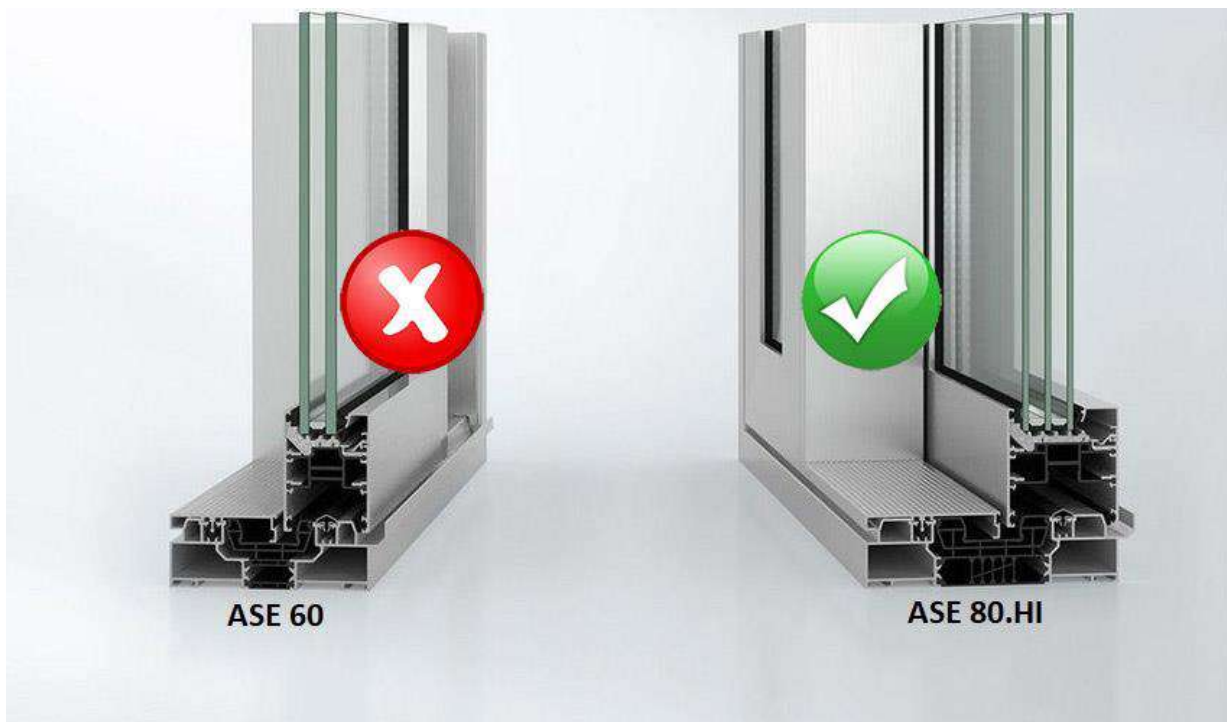

**Maximal bågbredd:** 3500mm

**Maximal båghöjd:** 3200mm

**Maximal bågvikt:** 500 kg

Nedsänkbar tröskel för "noll-tröskel"