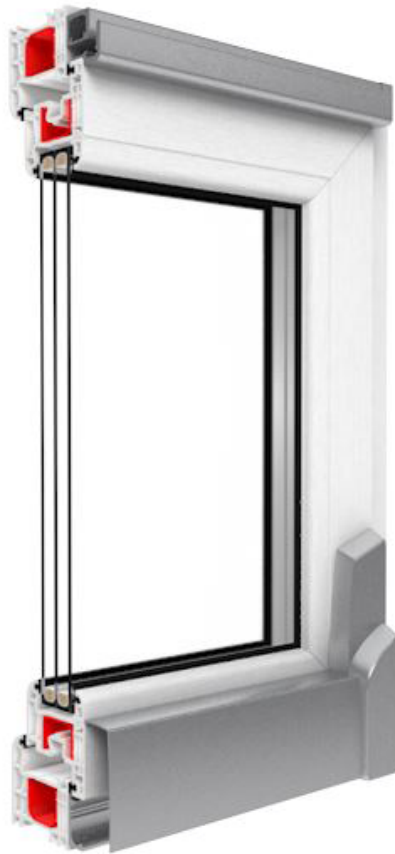

# PROFILÖVERSIKT PROFILOVERSIKT PROFILE OVERVIEW

### PVC

Denna profilöversikt visar produkter med 3-glas 48mm, övriga alternativ för glasning kan du hitta på vår hemsida.  
Denne profiloversikten viser produkter med 3-glass 48mm, du kan finne andre alternativer for innglassing på vår nettside.  
This profile overview shows products with 3 glaze 48mm, you can find other glazing options on our website.

# Fast fönster / Fast karm vindu / Fixed window

**Öppningsbart inåtgående fönster(dörr) / Vindu & balkongdør åpning inover /  
Window & balcony door inward opening**

Rak profil  
Rett profil  
Straight profile

Double door