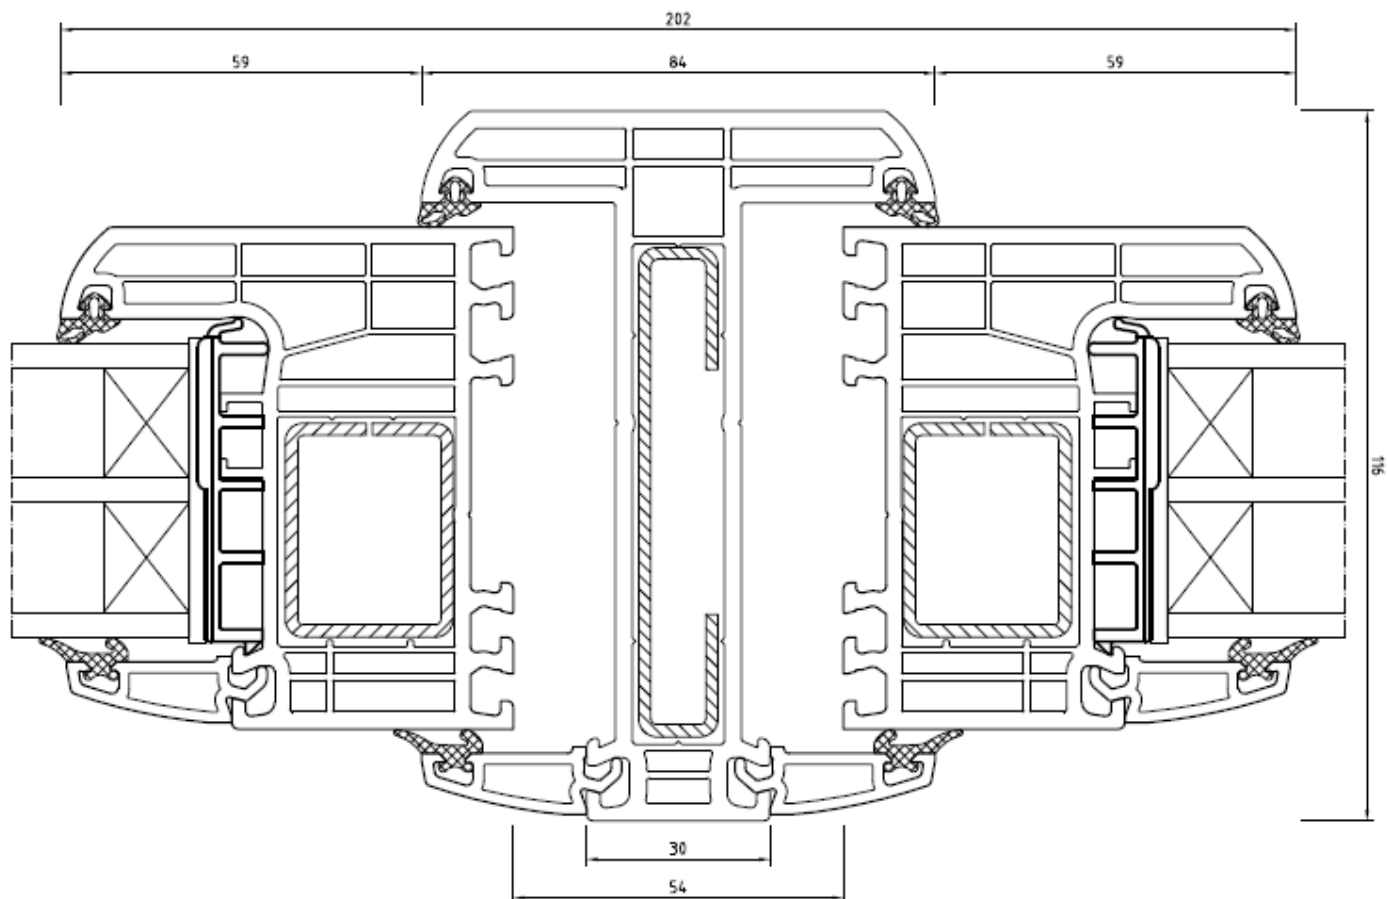

Fast midtstolpe

Fixed mullion

Distanser, 35mm & 60mm

Avstandsstykker, 35mm og 60mm

Spacers, 35mm & 60mm

Kopplingprofil

Koblingsprofil

Coupling