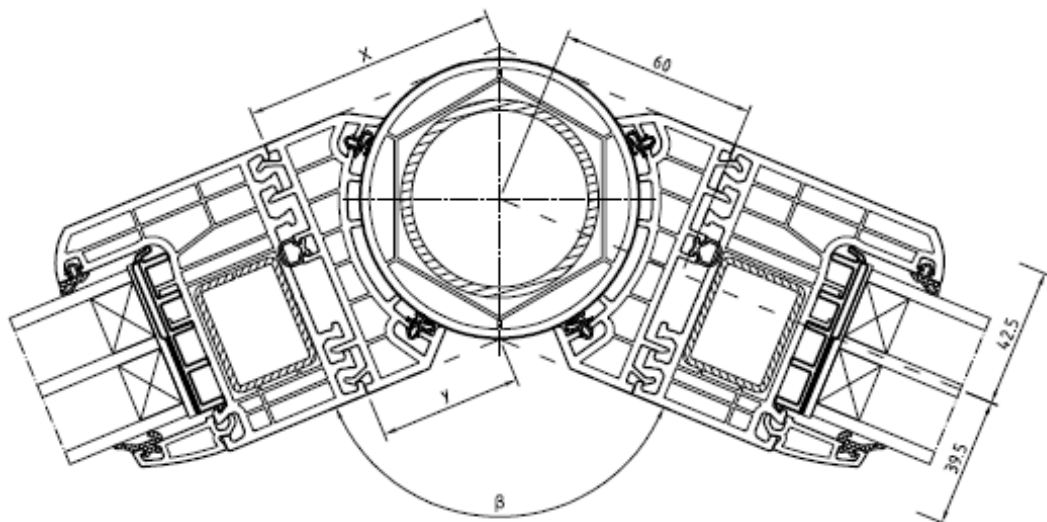

H-list

H-pakning

H-gasket

Steglös regel. För koppling mellan fönster, fönsterdörrar & skjutpartier.

Trinnlös regel. For kobling mellom vinduer, balkongdører og skyvedører

Stepless fasteners. For connection between windows, balcony doors & sliding doors.

	X	Y
90	102	20,4
95	98,9	23,7
100	95,6	26,8
105	92,5	29,6
110	89,7	32,2
115	87,0	34,7
120	84,4	37,1
125	82,0	39,3
130	79,7	41,5
135	77,5	43,5
140	75,4	45,5
145	73,3	47,4
150	71,3	49,3
155	69,3	51,1
160	67,4	52,9
165	65,5	54,7
170	63,6	56,4
175	61,8	58,2
180	60	60