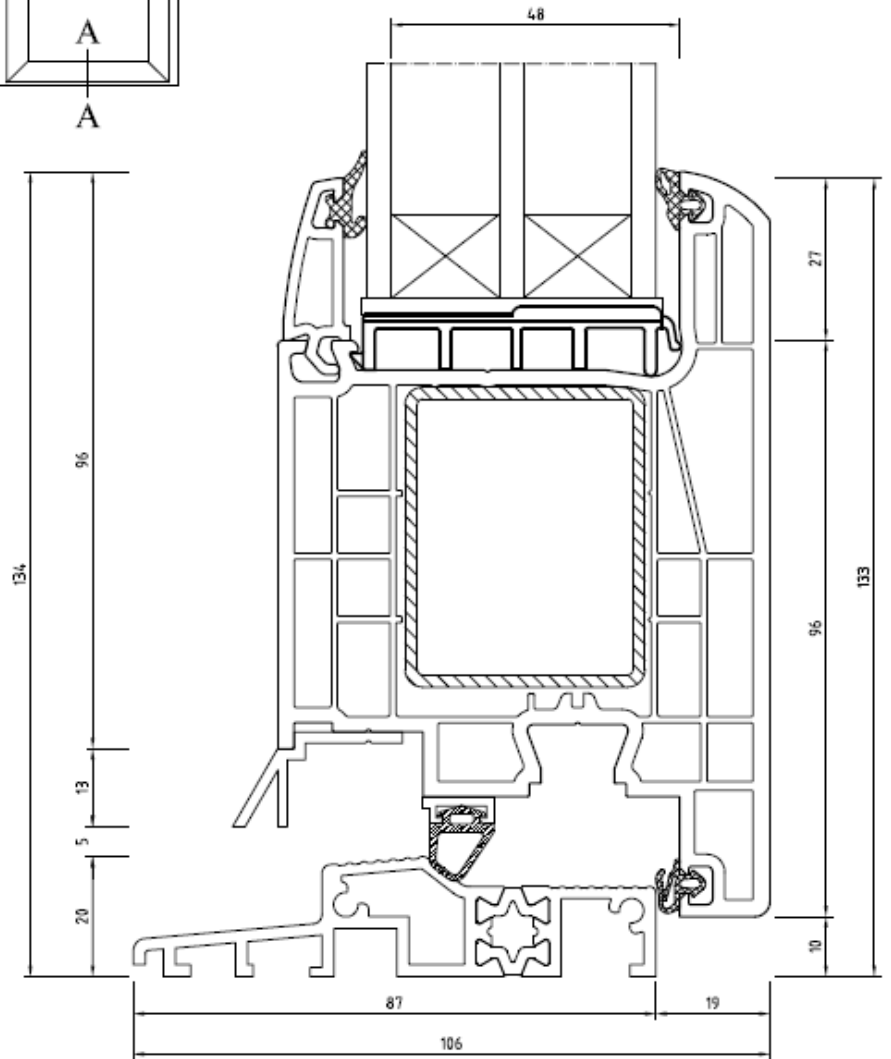

Rundad profil  
Avrundet profil  
Curved profile

**Utåtgående fönsterdörr / Balkongdør åpning utover / Balcony door outward opening**

A

Låg tröskel 20mm

Lav terskel 20mm

BLow threshold 20mm

Pardörr

Dobbel dør