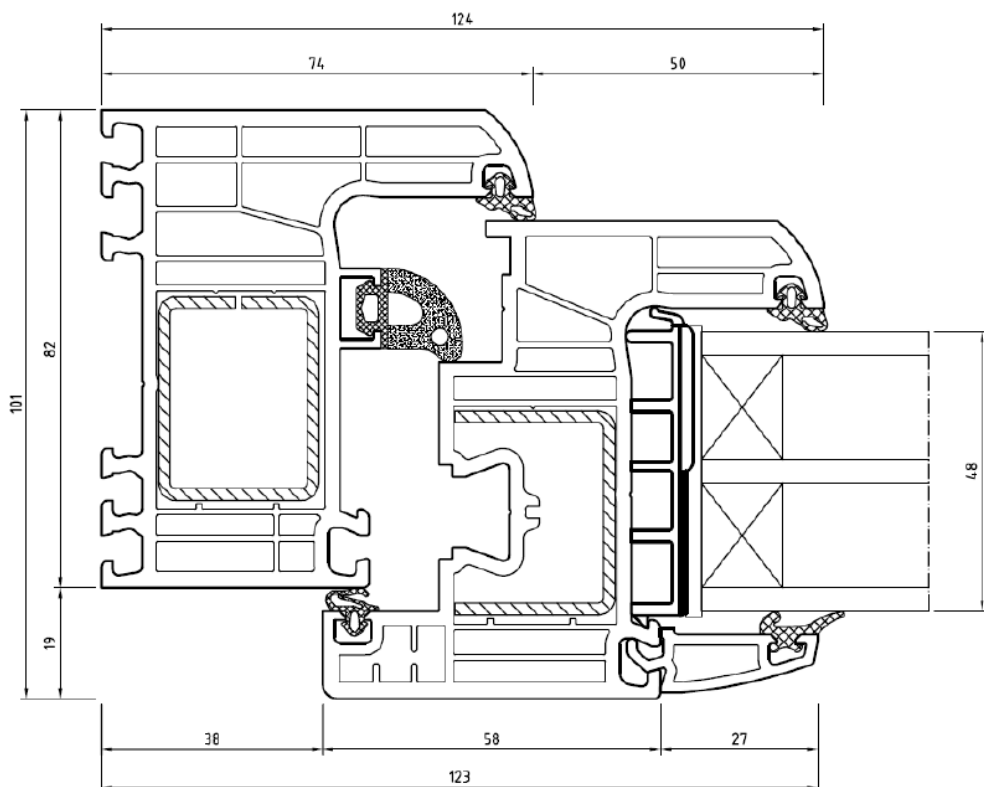

Rak profil
Rett profil
Straight profile