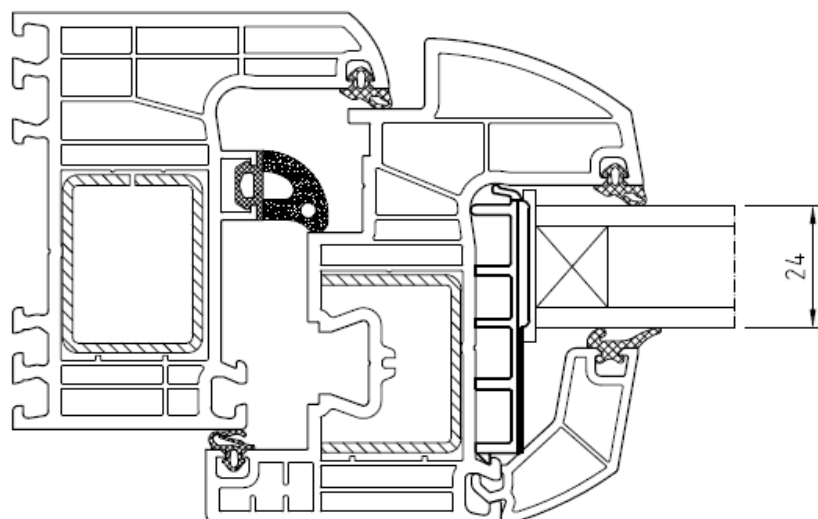

X	Y
90	102	20,4
95	98,9	23,7
100	95,6	26,8
105	92,5	29,6
110	89,7	32,2
115	87,0	34,7
120	84,4	37,1
125	82,0	39,3
130	79,7	41,5
135	77,5	43,5
140	75,4	45,5
145	73,3	47,4
150	71,3	49,3
155	69,3	51,1
160	67,4	52,9
165	65,5	54,7
170	63,6	56,4
175	61,8	58,2
180	60	60

Panel