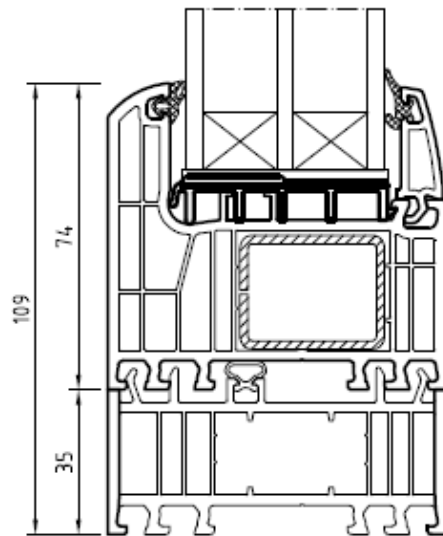

Fast midtstolpe

Fixed mullion

Distanser, 35mm & 60mm

Avstandsstykker, 35mm og 60mm

Spacers, 35mm & 60mm

Kopplingprofil

Koblingsprofil

Coupling