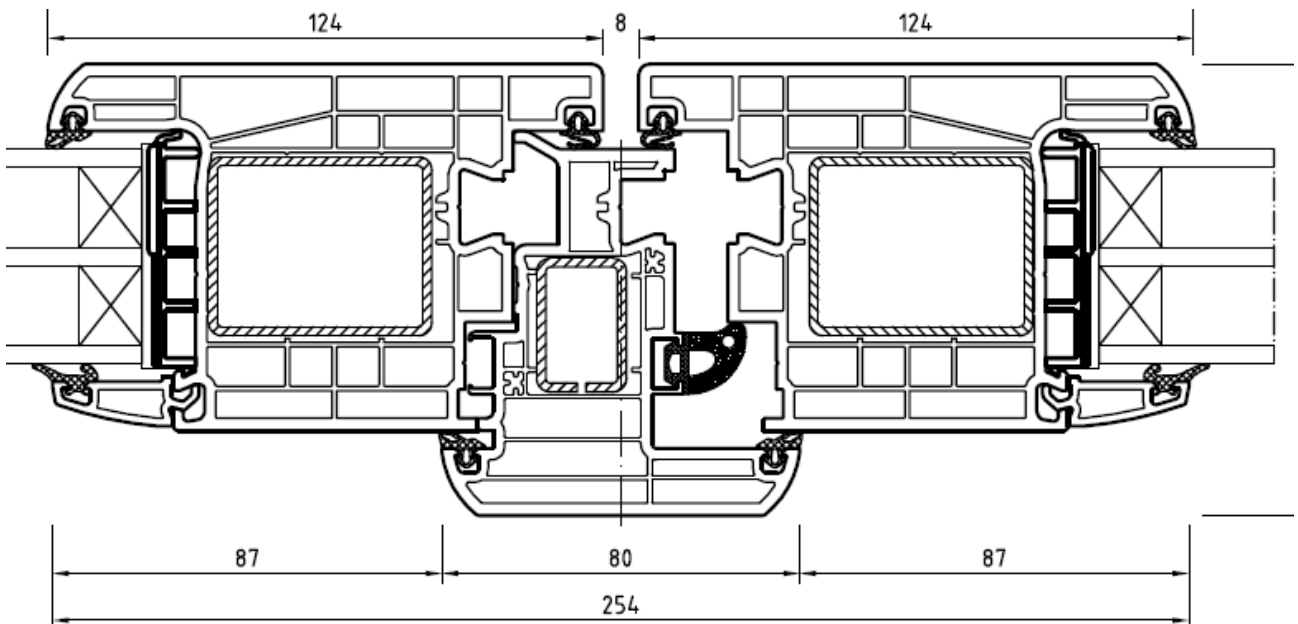

Pardörr

Dobbel dør

Double door