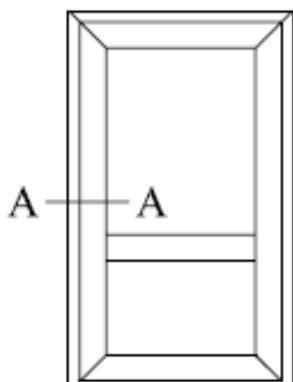

# Fast fönster / Fast karm vindu / Fixed window

**Öppningsbart inåtgående fönster(dörr) / Vindu & balkongdør åpning inover /  
Window & balcony door inward opening**

Rak profil  
Rett profil  
Straight profile

Rundad profil  
Avrundet profil  
Curved profile

**Utåtgående fönsterdörr / Balkongdør åpning utover / Balcony door outward opening**

A

Låg tröskel 20mm

Lav terskel 20mm

BLow threshold 20mm

Pardörr

Dobbel dør