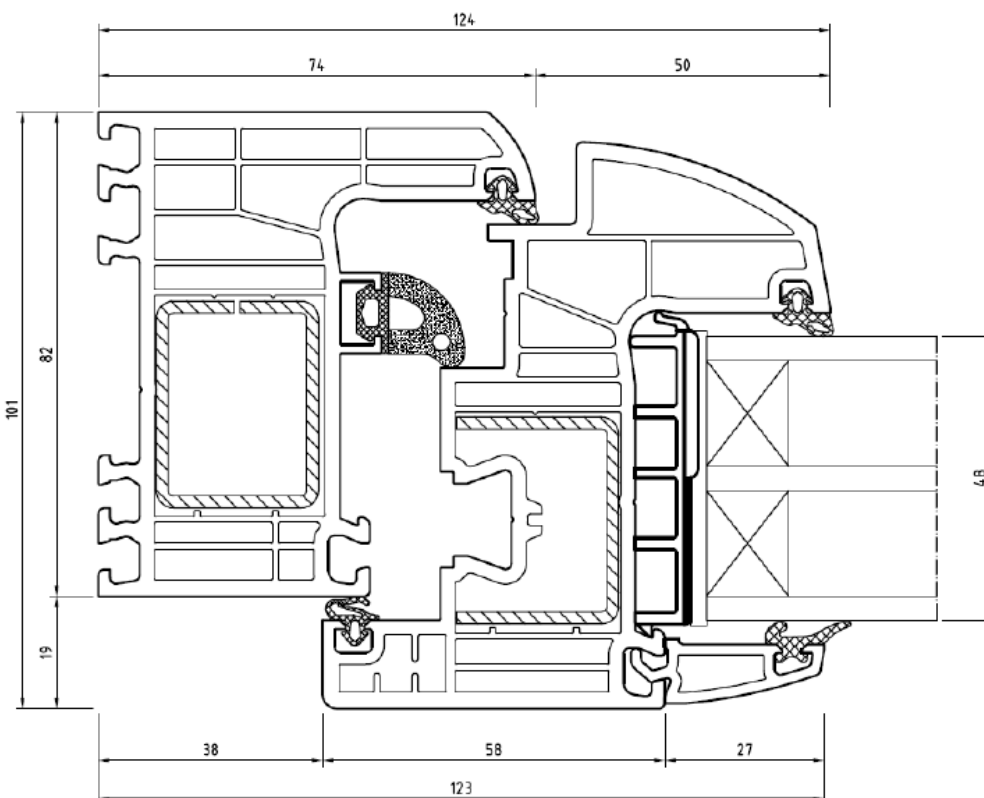

Rundad profil
Avrundet profil
Curved profile