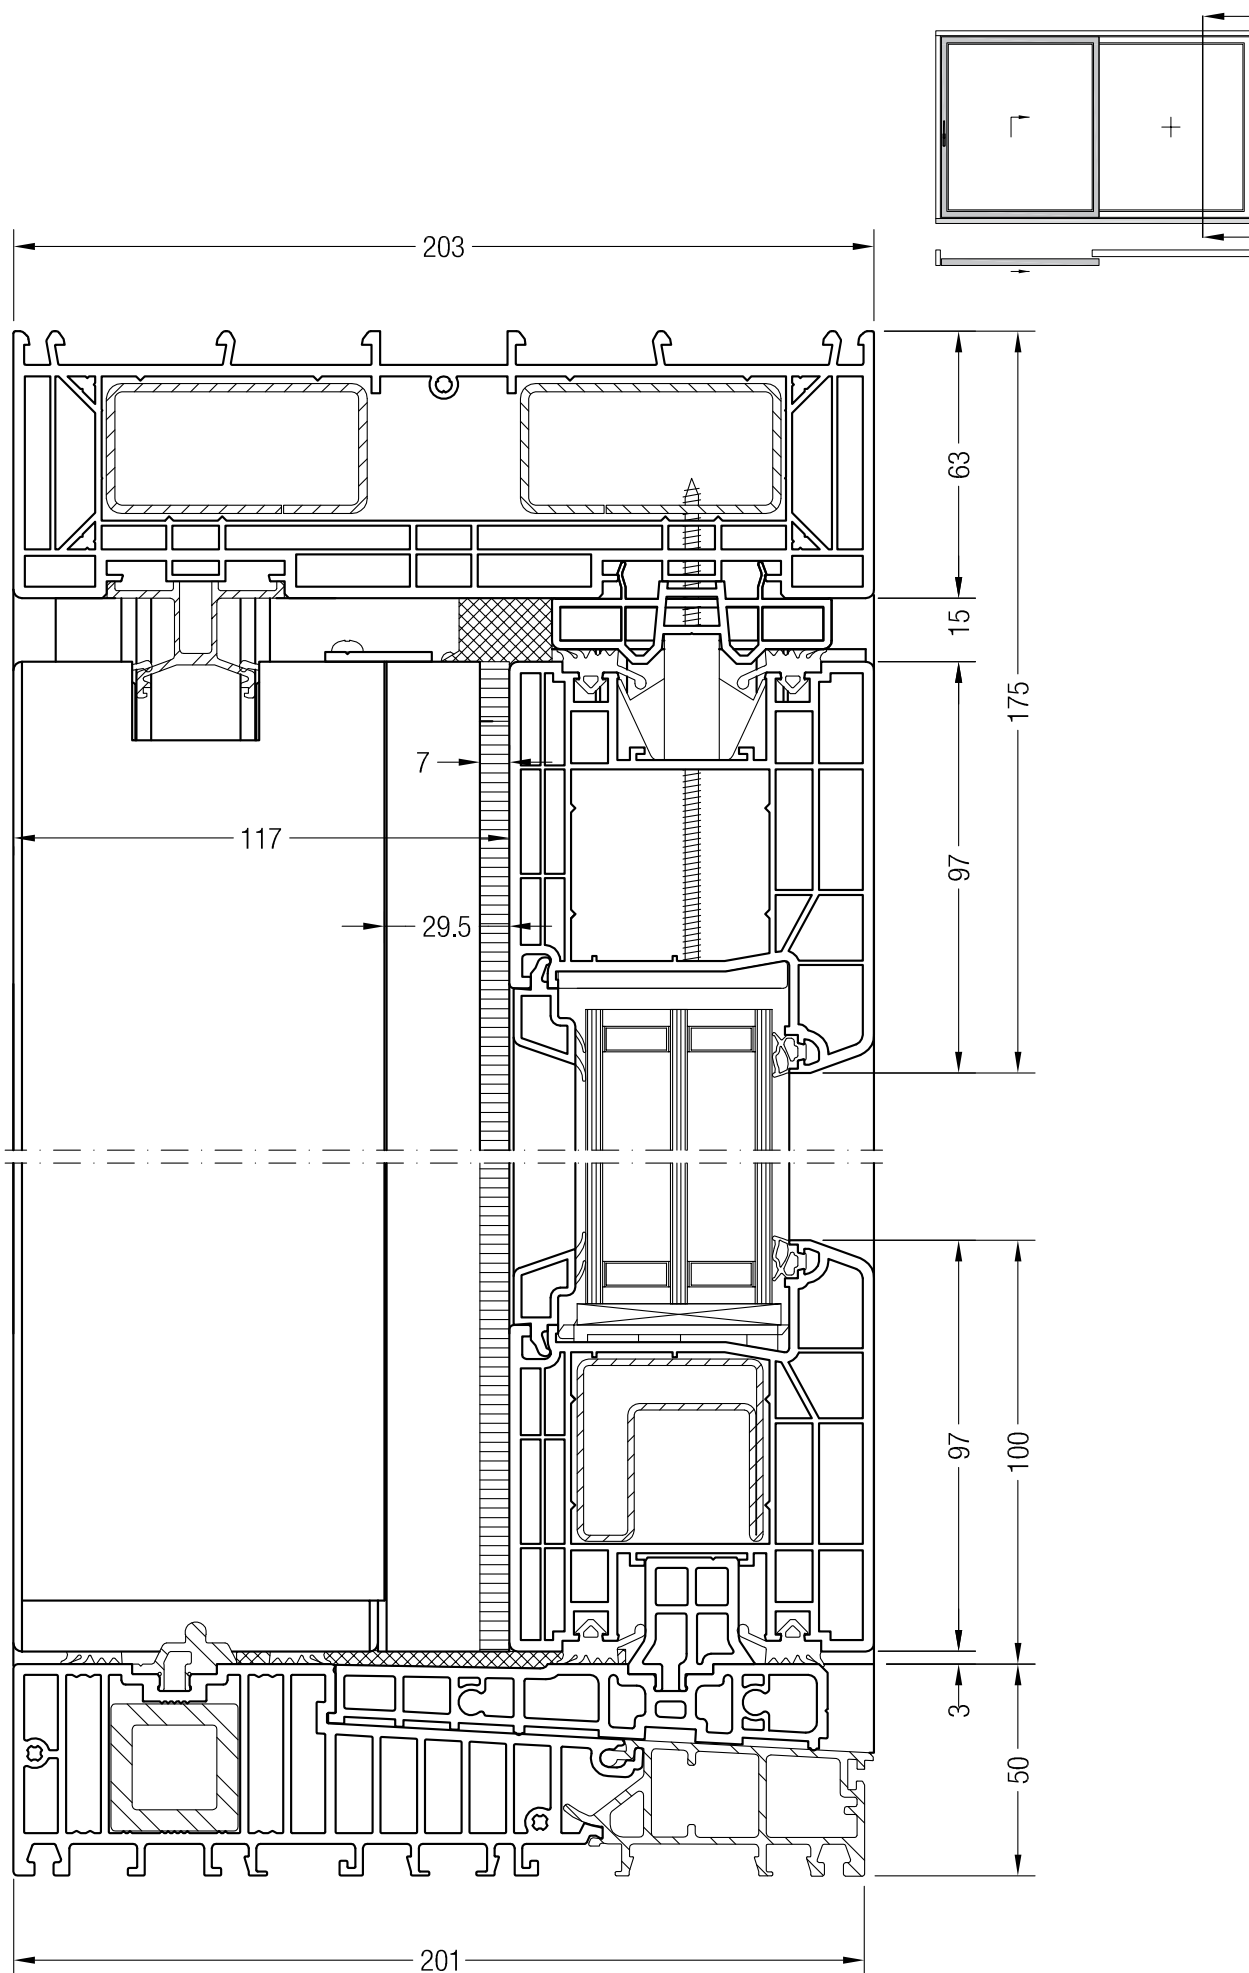

PROFILÖVERSIKT PROFILOVERSIKT PROFILE OVERVIEW

FJÄLL STADIG

PVC

Denna profilöversikt visar produkter med 3-glas 48mm, övriga alternativ för glasning kan du hitta på vår hemsida.
Denne profiloversikten viser produkter med 3-glass 48mm, du kan finne andre alternativer for innglassing på vår nettside.
This profile overview shows products with 3 glaze 48mm, you can find other glazing options on our website.

NORDISKA®

Sida med dörrblad / Side med dørblad / Side with door leaf

Parti med fast del / Fast side/ Fixed side

2-delad skjutdörr / 2-fløyet skyvedør / 2-leaf sliding door

4-delad skjutdörr / 4-fløyet skyvedør / 4-leaf sliding door