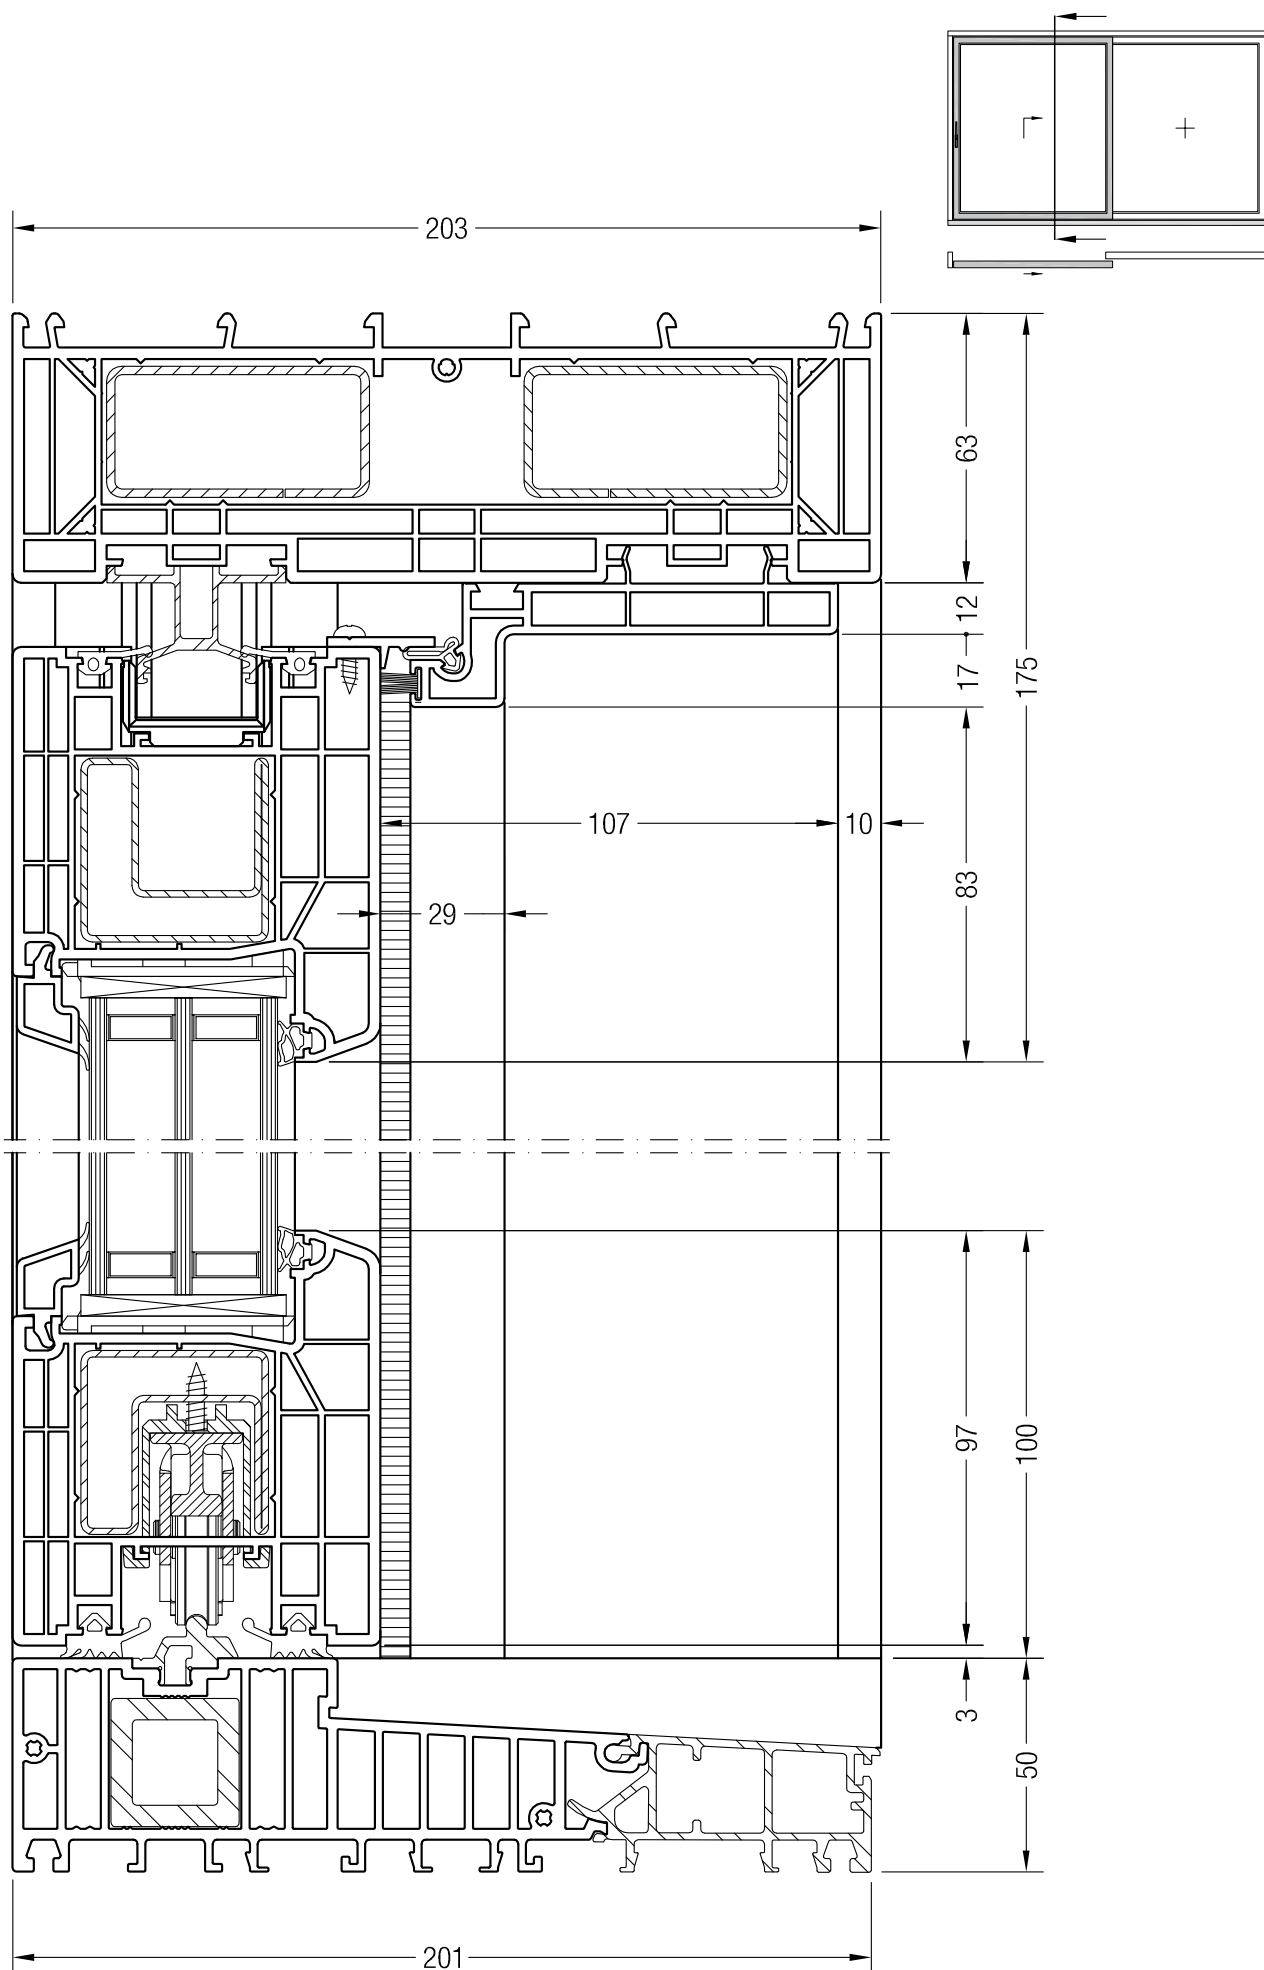

PROFILÖVERSIKT PROFILOVERSIKT PROFILE OVERVIEW

FJÄLL STADIG

PVC

Denna profilöversikt visar produkter med 3-glas 48mm, övriga alternativ för glasning kan du hitta på vår hemsida.
Denne profiloversikten viser produkter med 3-glass 48mm, du kan finne andre alternativer for innglassing på vår nettside.
This profile overview shows products with 3 glaze 48mm, you can find other glazing options on our website.

NORDISKA®

Sida med dörrblad / Side med dørblad / Side with door leaf

Parti med fast del / Fast side/ Fixed side

2-delad skjutdörr / 2-fløyet skyvedør / 2-leaf sliding door

4-delad skjutdörr / 4-fløyet skyvedør / 4-leaf sliding door