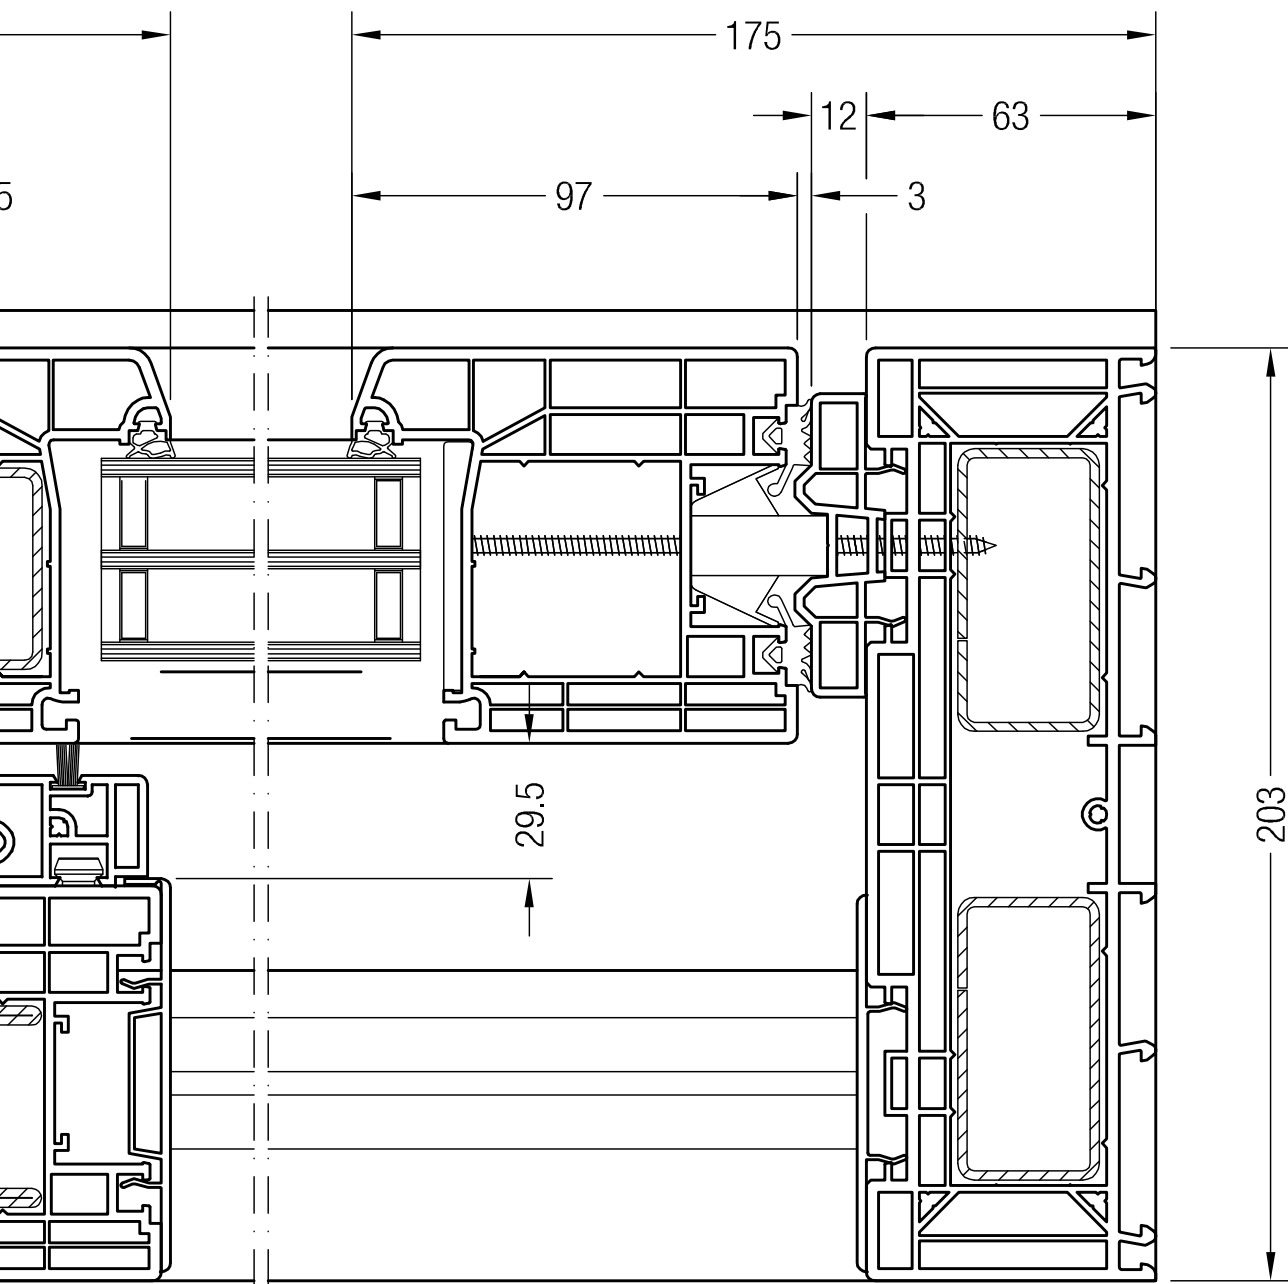

NORDISKA®

Sida med dörrblad / Side med dørblad / Side with door leaf

Parti med fast del / Fast side/ Fixed side

2-delad skjutdörr / 2-fløyet skyvedør / 2-leaf sliding door

4-delad skjutdörr / 4-fløyet skyvedør / 4-leaf sliding door