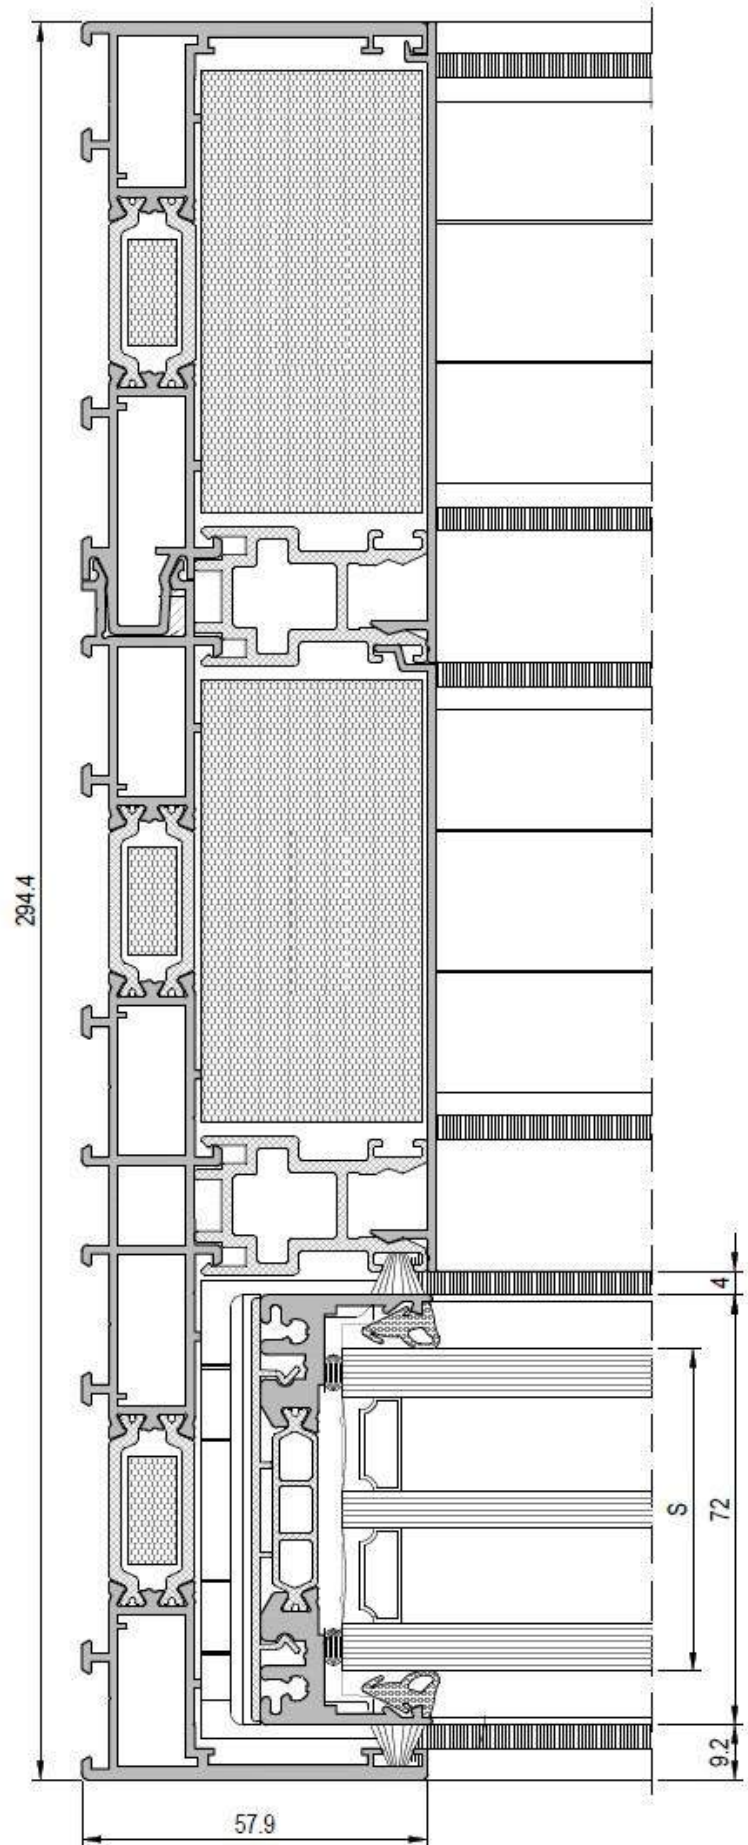

PROFILÖVERSIKT
PANORAMA VISION
HEL-ALUMINIUM
SKJUTDÖRR

Denna profilöversikt visar produkter med 3-glas 36mm, övriga alternativ för glasning kan du hitta på vår hemsida.

NORDISKA[®]

Tröskel fast del

Tröskel rörlig del

Karmsida fast del

Karmsida rörlig del

Karmsida rörlig del

Karmsida rörlig del (draghandtag)

Överstykke

Mittpost

Mittpost möte dörrblad/dörrblad

Mittpost möte dörrblad/dörrblad (draghandtag)

3-spårig - Tröskel rörlig del

3-spårig - Tröskel fast del

3-spårig - Karmsida

3-spårig - Tröskel nedfälld (special)

Vinklade hörn

Vinklade hörn

Vinklade hörn

Vinklade hörn

Vinklade hörn

Tröskel med dräneringränna