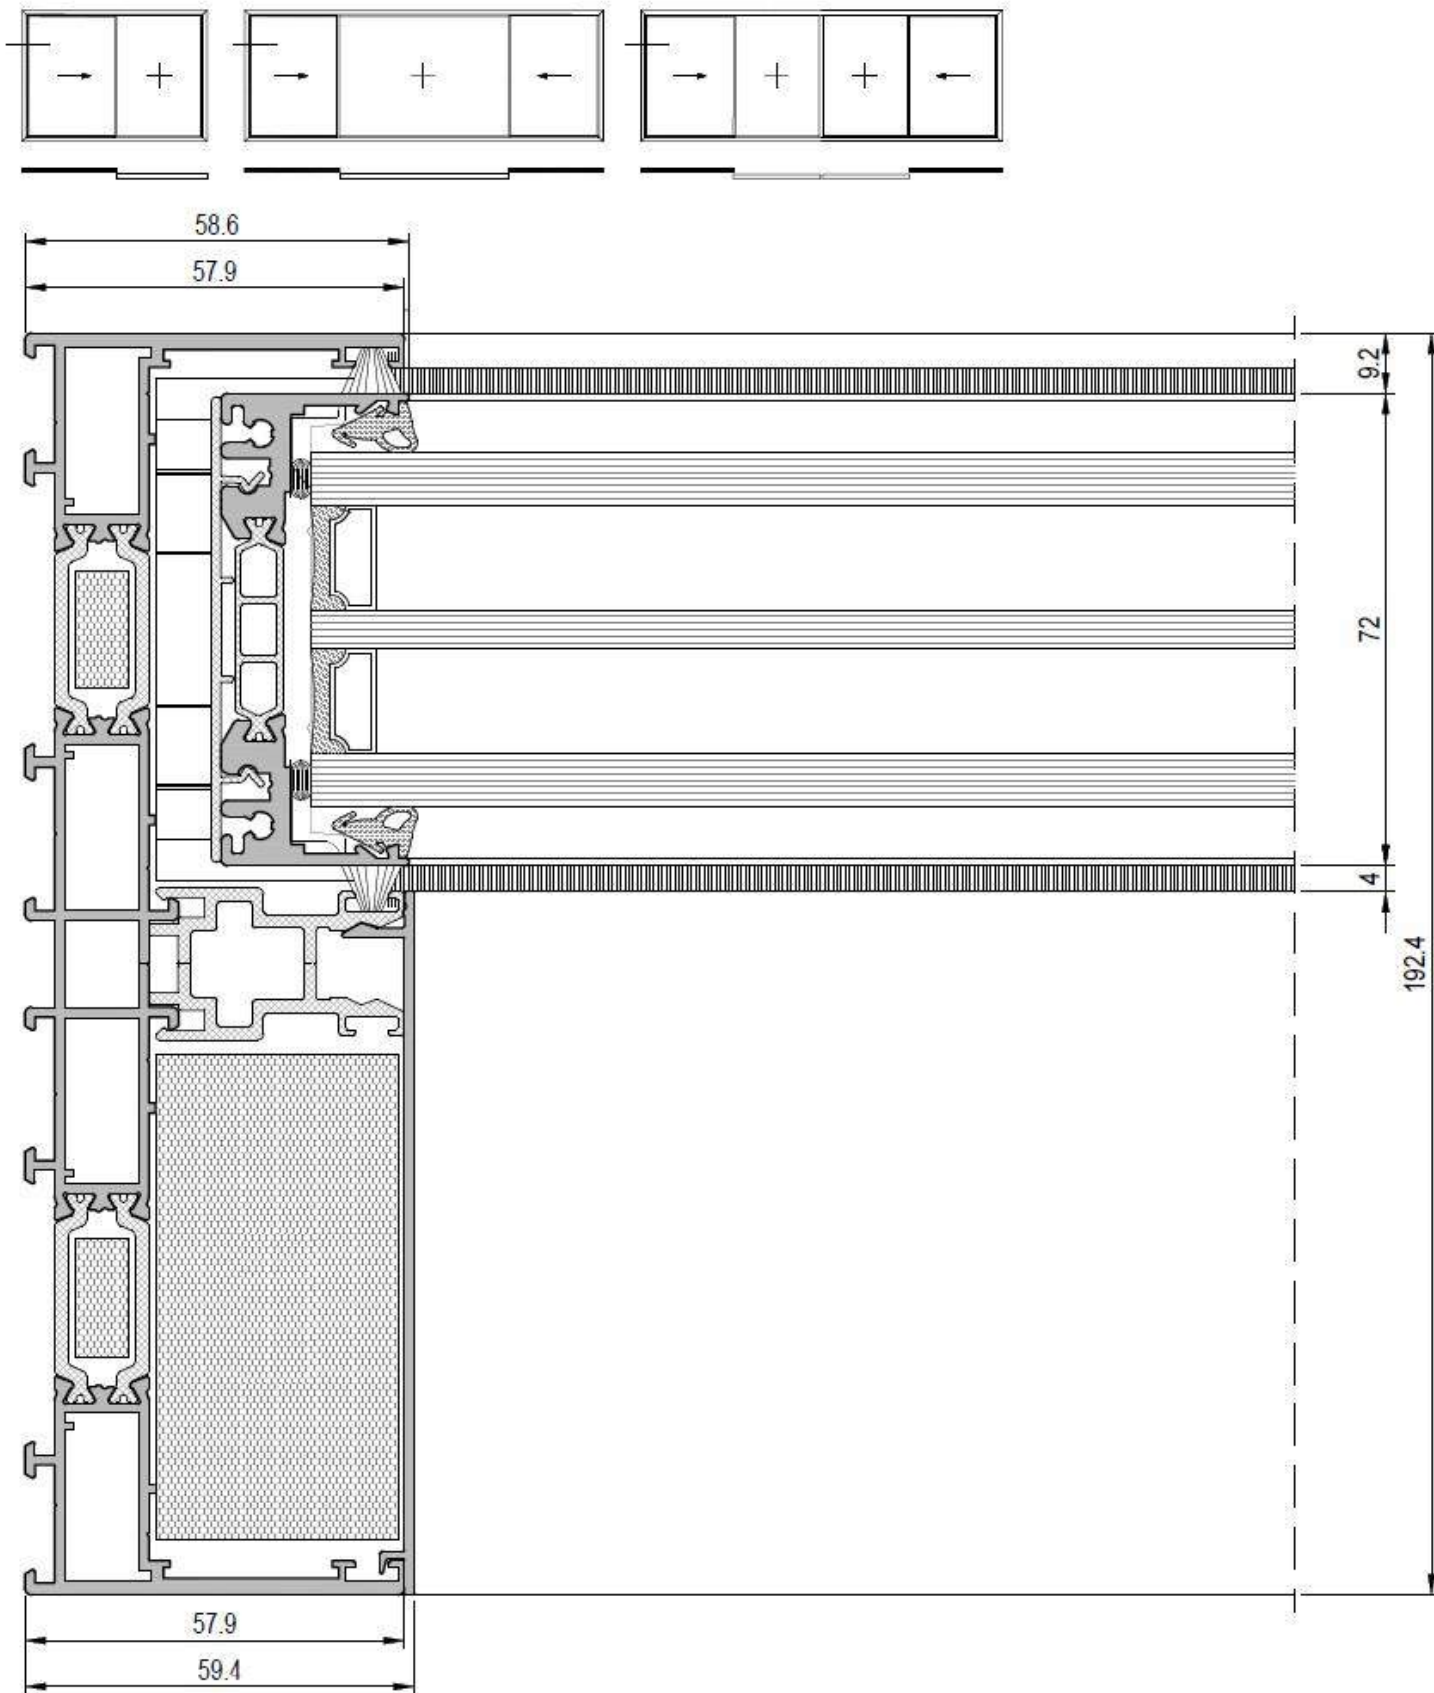

PROFILÖVERSIKT
PANORAMA VISION
HEL-ALUMINIUM
SKJUTDÖRR

Denna profilöversikt visar produkter med 3-glas 36mm, övriga alternativ för glasning kan du hitta på vår hemsida.

NORDISKA[®]

Tröskel fast del

Tröskel rörlig del

Karmsida fast del

Karmsida rörlig del

Karmsida rörlig del

Karmsida rörlig del (draghandtag)

Överstykke

Mittpost

Mittpost möte dörrblad/dörrblad

Mittpost möte dörrblad/dörrblad (draghandtag)

3-spårig - Tröskel rörlig del

3-spårig - Tröskel fast del

3-spårig - Karmsida

3-spårig - Tröskel nedfälld (special)

Vinklade hörn

Vinklade hörn

Vinklade hörn

Vinklade hörn

Vinklade hörn

Tröskel med dräneringränna