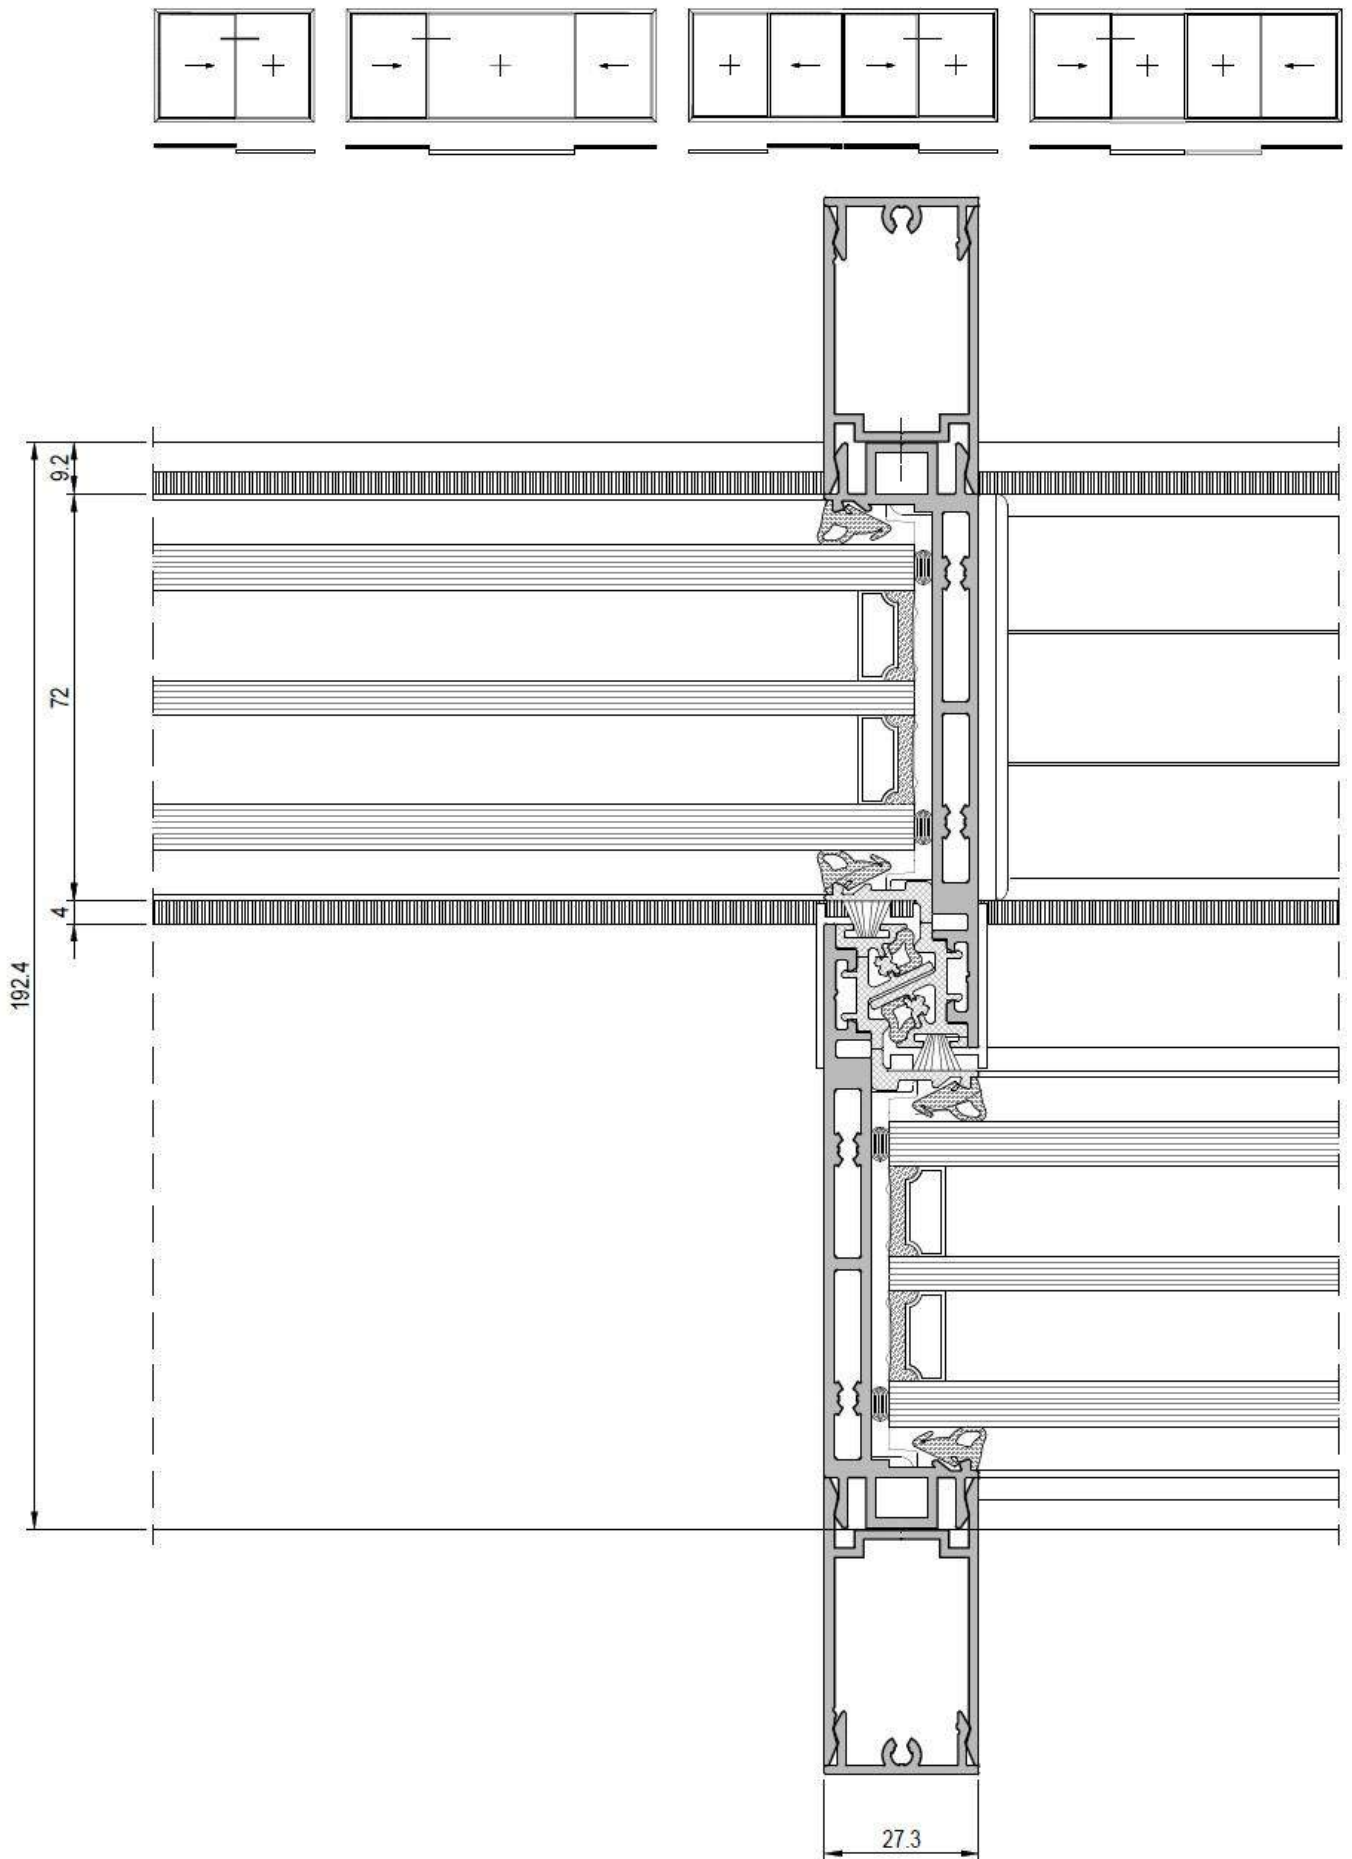

PROFILÖVERSIKT
PANORAMA VISION
HEL-ALUMINIUM
SKJUTDÖRR

Denna profilöversikt visar produkter med 3-glas 36mm, övriga alternativ för glasning kan du hitta på vår hemsida.

NORDISKA[®]

Tröskel fast del

Tröskel rörlig del

Karmsida fast del

Karmsida rörlig del

Karmsida rörlig del

Karmsida rörlig del (draghandtag)

Överstykke

Mittpost

Mittpost möte dörrblad/dörrblad

Mittpost möte dörrblad/dörrblad (draghandtag)

3-spårig - Tröskel rörlig del

3-spårig - Tröskel fast del

3-spårig - Karmsida

3-spårig - Tröskel nedfälld (special)

Vinklade hörn

Vinklade hörn

Vinklade hörn

Vinklade hörn

Vinklade hörn

Tröskel med dräneringränna