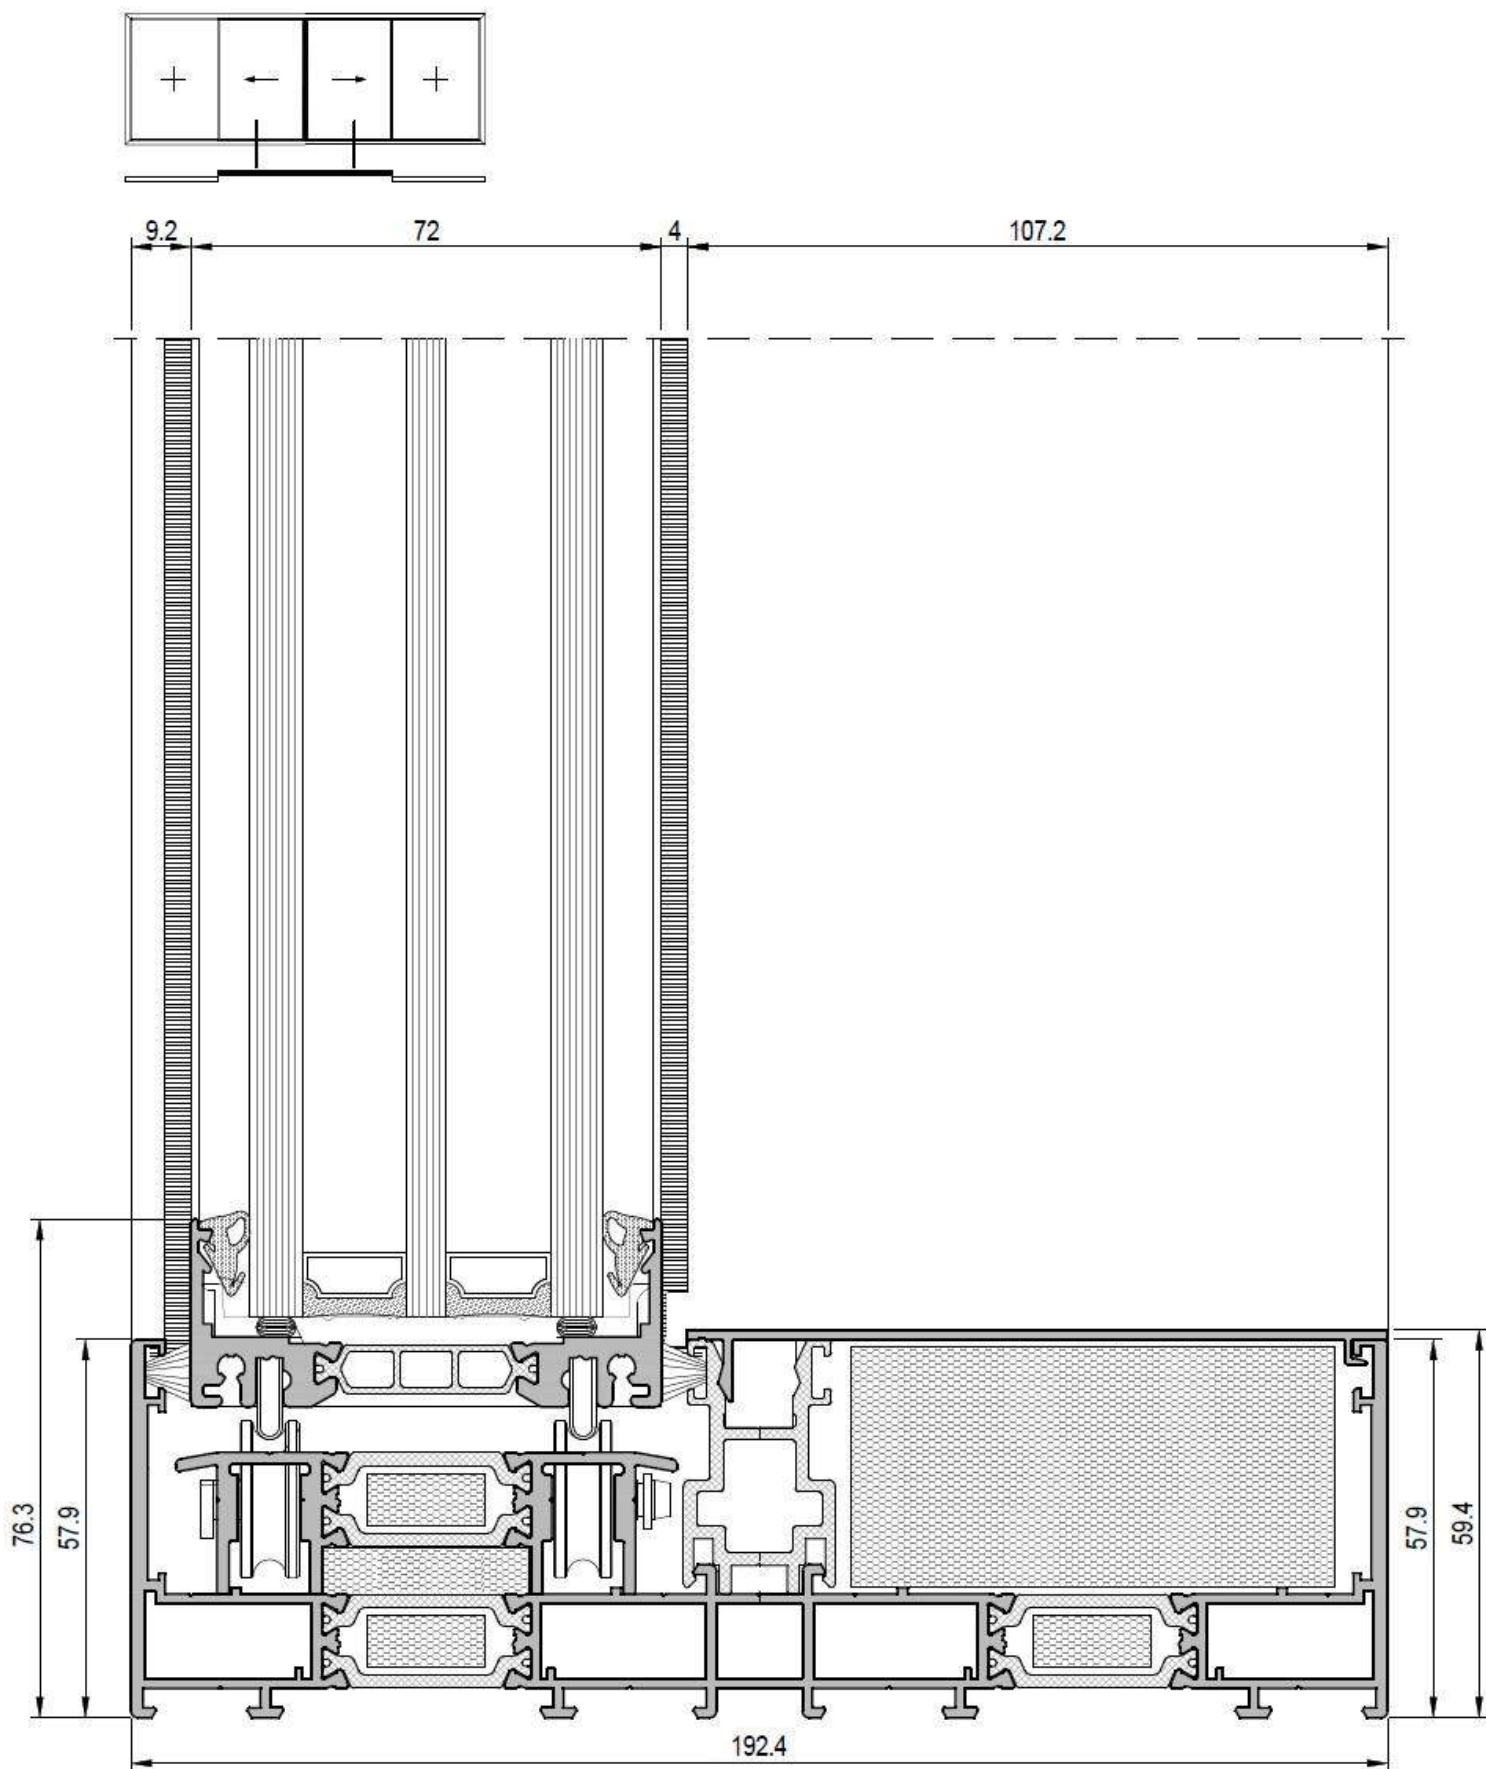

PROFILÖVERSIKT
PANORAMA VISION
HEL-ALUMINIUM
SKJUTDÖRR

Denna profilöversikt visar produkter med 3-glas 36mm, övriga alternativ för glasning kan du hitta på vår hemsida.

NORDISKA[®]

Tröskel fast del

Tröskel rörlig del

Karmsida fast del

Karmsida rörlig del

Karmsida rörlig del

Karmsida rörlig del (draghandtag)

Överstykke

Mittpost

Mittpost möte dörrblad/dörrblad

Mittpost möte dörrblad/dörrblad (draghandtag)

3-spårig - Tröskel rörlig del

3-spårig - Tröskel fast del

3-spårig - Karmsida

3-spårig - Tröskel nedfälld (special)

Vinklade hörn

Vinklade hörn

Vinklade hörn

Vinklade hörn

Vinklade hörn

Tröskel med dräneringränna