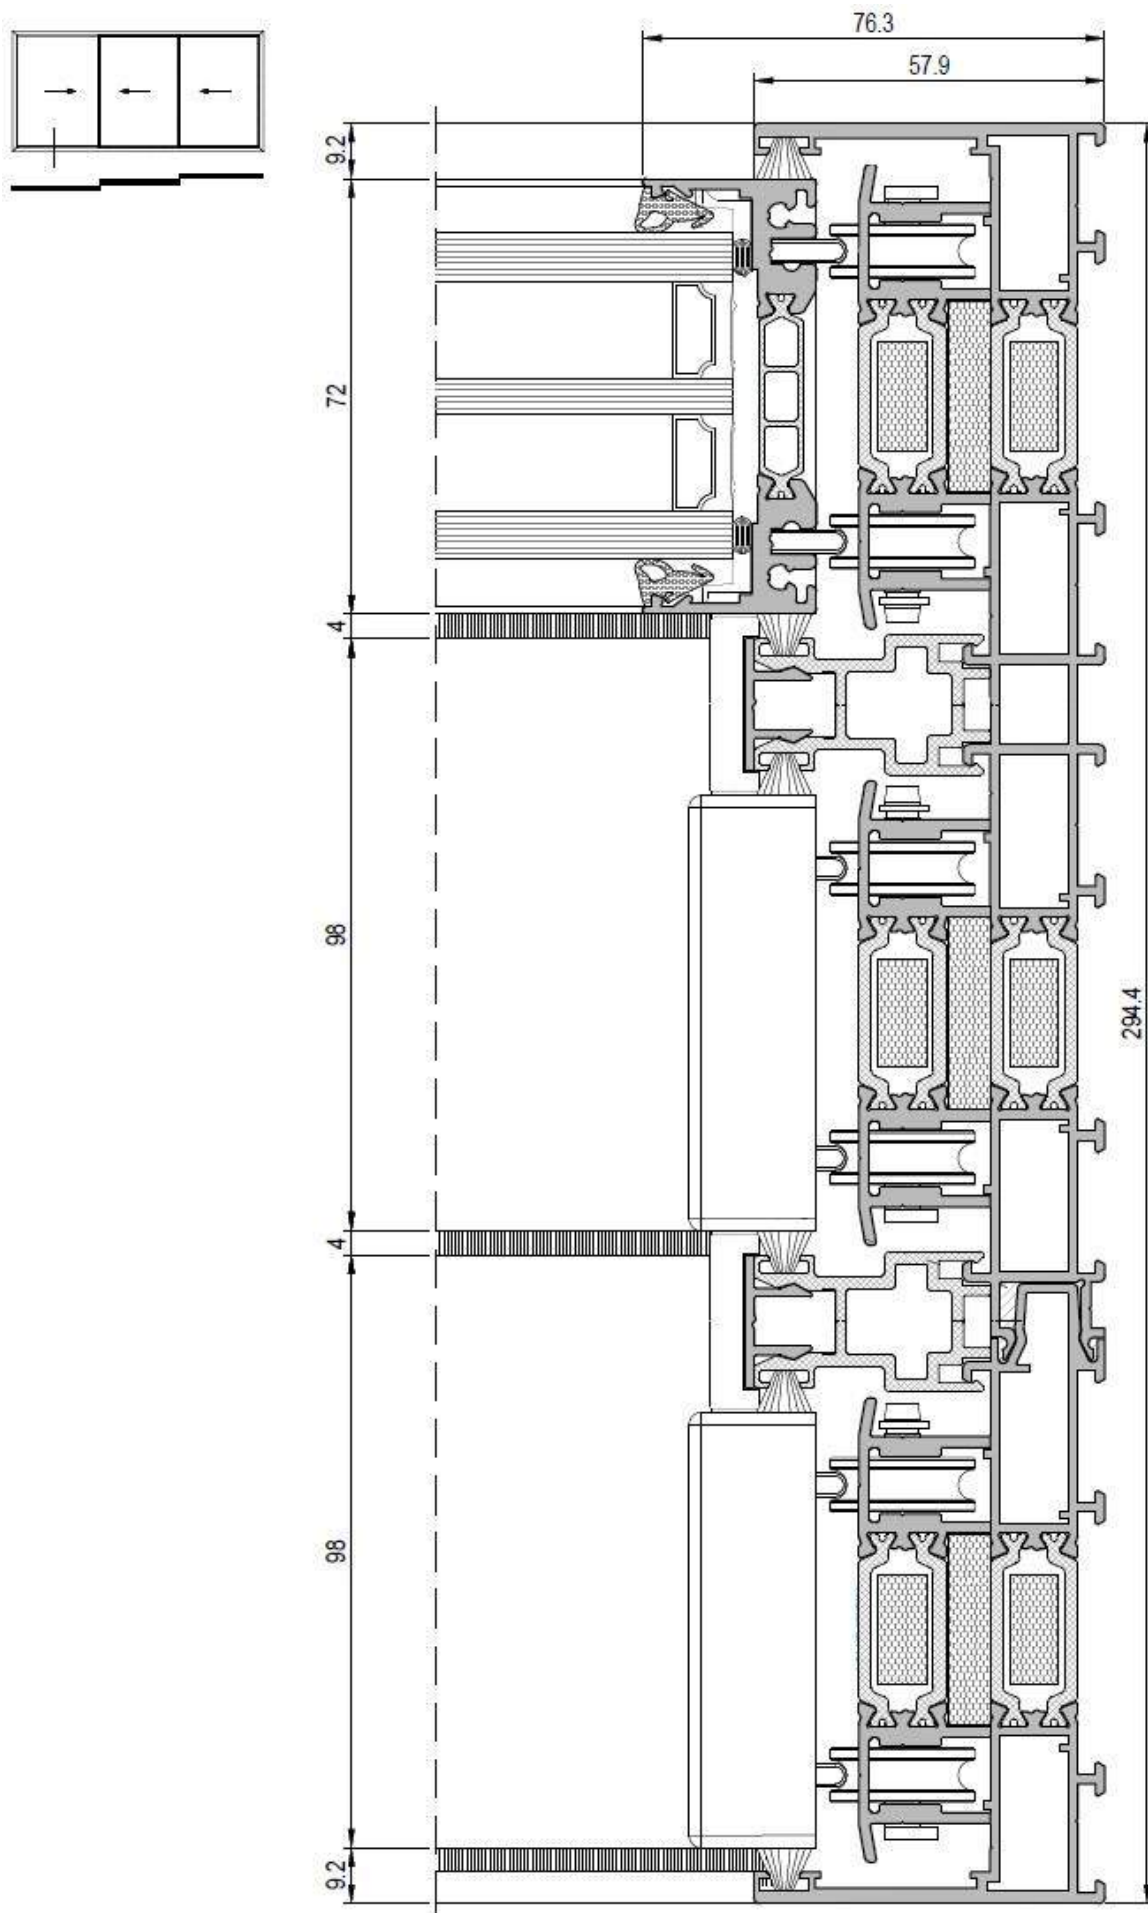

PROFILÖVERSIKT
PANORAMA VISION
HEL-ALUMINIUM
SKJUTDÖRR

Denna profilöversikt visar produkter med 3-glas 36mm, övriga alternativ för glasning kan du hitta på vår hemsida.

NORDISKA[®]

Tröskel fast del

Tröskel rörlig del

Karmsida fast del

Karmsida rörlig del

Karmsida rörlig del

Karmsida rörlig del (draghandtag)

Överstykke

Mittpost

Mittpost möte dörrblad/dörrblad

Mittpost möte dörrblad/dörrblad (draghandtag)

3-spårig - Tröskel rörlig del

3-spårig - Tröskel fast del

3-spårig - Karmsida

3-spårig - Tröskel nedfälld (special)

Vinklade hörn

Vinklade hörn

Vinklade hörn

Vinklade hörn

Vinklade hörn

Tröskel med dräneringränna