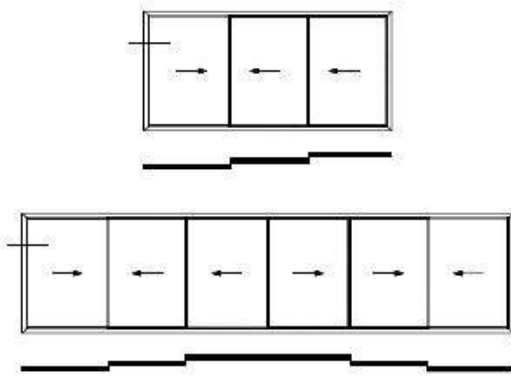

PROFILÖVERSIKT
PANORAMA VISION
HEL-ALUMINIUM
SKJUTDÖRR

Denna profilöversikt visar produkter med 3-glas 36mm, övriga alternativ för glasning kan du hitta på vår hemsida.

NORDISKA[®]

Tröskel fast del

Tröskel rörlig del

Karmsida fast del

Karmsida rörlig del

Karmsida rörlig del

Karmsida rörlig del (draghandtag)

Överstykke

Mittpost

Mittpost möte dörrblad/dörrblad

Mittpost möte dörrblad/dörrblad (draghandtag)

3-spårig - Tröskel rörlig del

3-spårig - Tröskel fast del

3-spårig - Karmsida

3-spårig - Tröskel nedfälld (special)

Vinklade hörn

Vinklade hörn

Vinklade hörn

Vinklade hörn

Vinklade hörn

Tröskel med dräneringränna