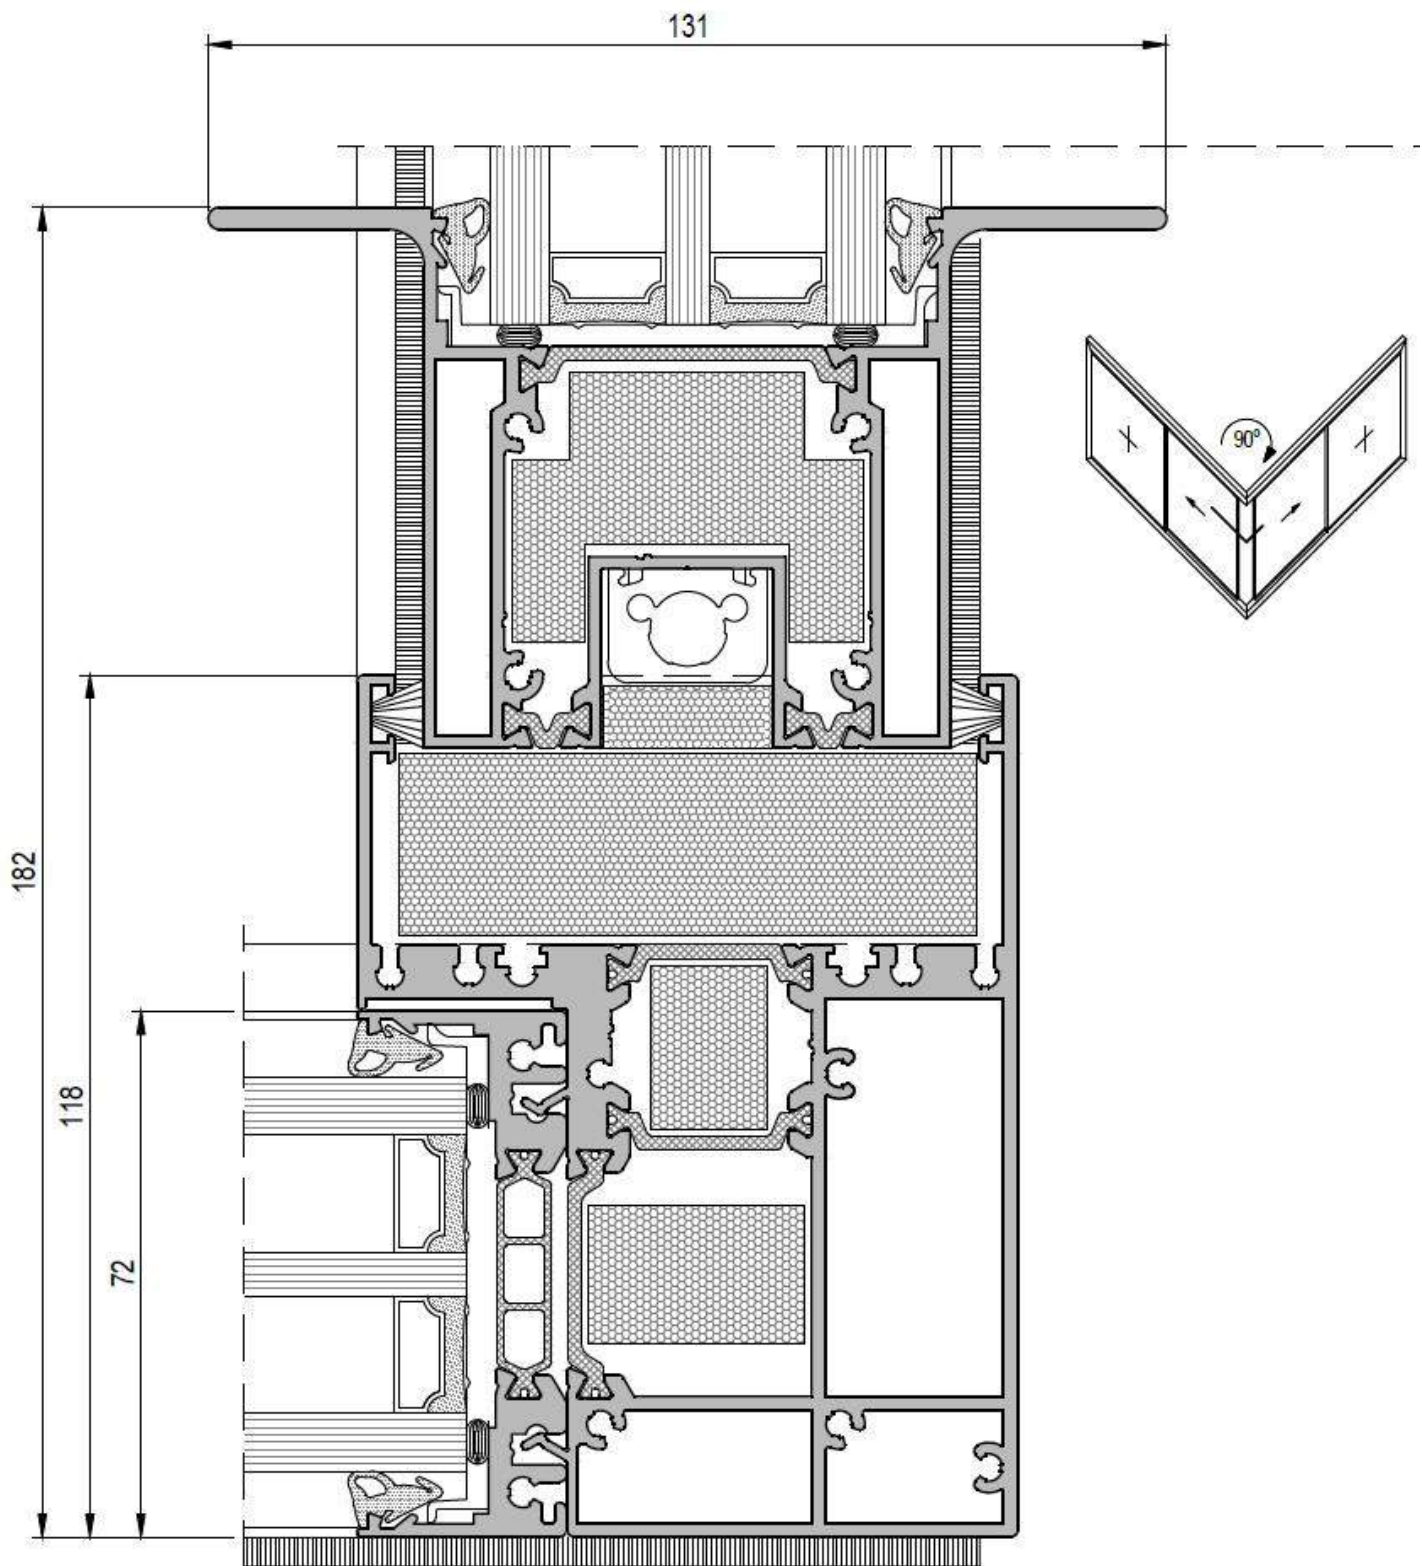

Karmsida fast del

Karmsida rörlig del

Karmsida rörlig del

Karmsida rörlig del (draghandtag)

Överstykke

Mittpost

Mittpost möte dörrblad/dörrblad

Mittpost möte dörrblad/dörrblad (draghandtag)

3-spårig - Tröskel rörlig del

3-spårig - Tröskel fast del

3-spårig - Karmsida

3-spårig - Tröskel nedfälld (special)

Vinklade hörn

Vinklade hörn

Vinklade hörn

Vinklade hörn

Vinklade hörn

Tröskel med dräneringränna