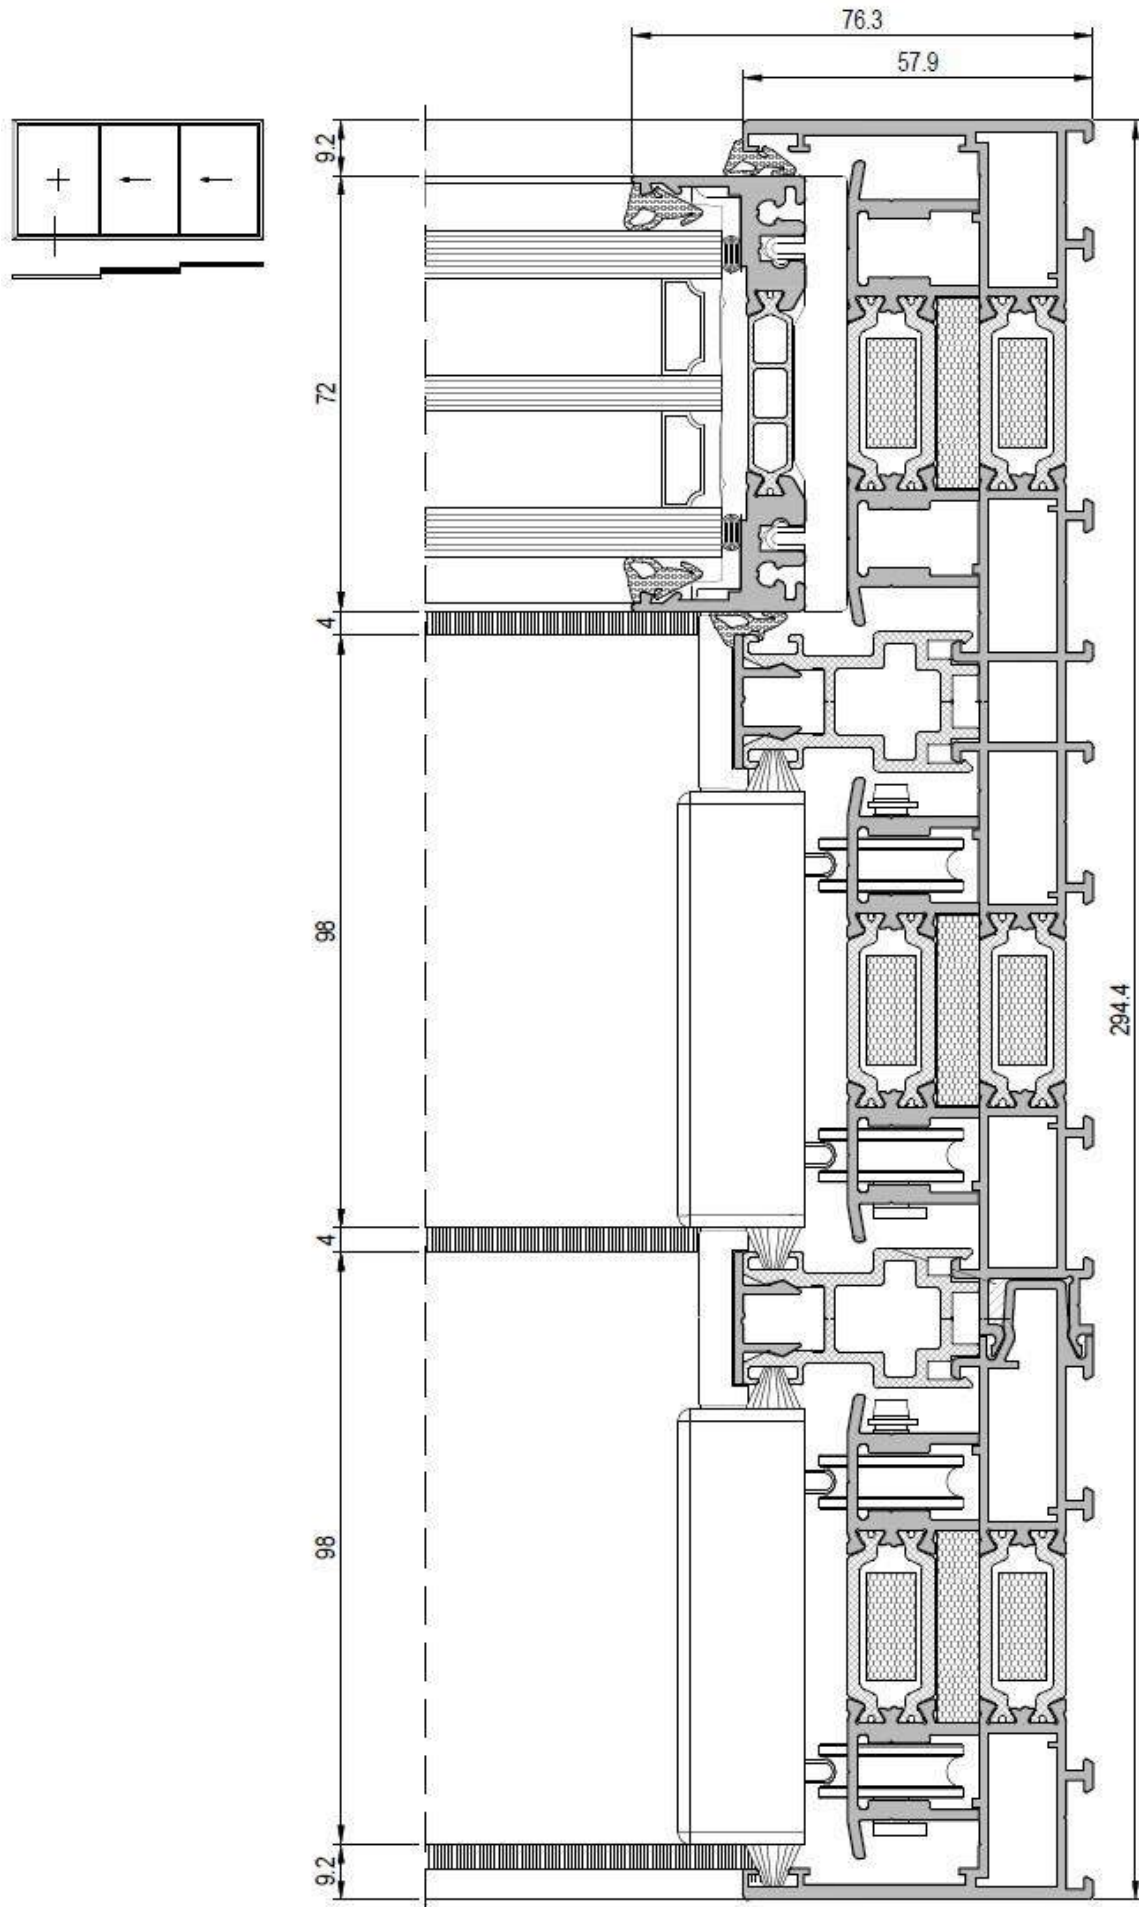

PROFILÖVERSIKT
PANORAMA VISION
HEL-ALUMINIUM
SKJUTDÖRR

Denna profilöversikt visar produkter med 3-glas 36mm, övriga alternativ för glasning kan du hitta på vår hemsida.

NORDISKA[®]

Tröskel fast del

Tröskel rörlig del

Karmsida fast del

Karmsida rörlig del

Karmsida rörlig del

Karmsida rörlig del (draghandtag)

Överstykke

Mittpost

Mittpost möte dörrblad/dörrblad

Mittpost möte dörrblad/dörrblad (draghandtag)

3-spårig - Tröskel rörlig del

3-spårig - Tröskel fast del

3-spårig - Karmsida

3-spårig - Tröskel nedfälld (special)

Vinklade hörn

Vinklade hörn

Vinklade hörn

Vinklade hörn

Vinklade hörn

Tröskel med dräneringränna