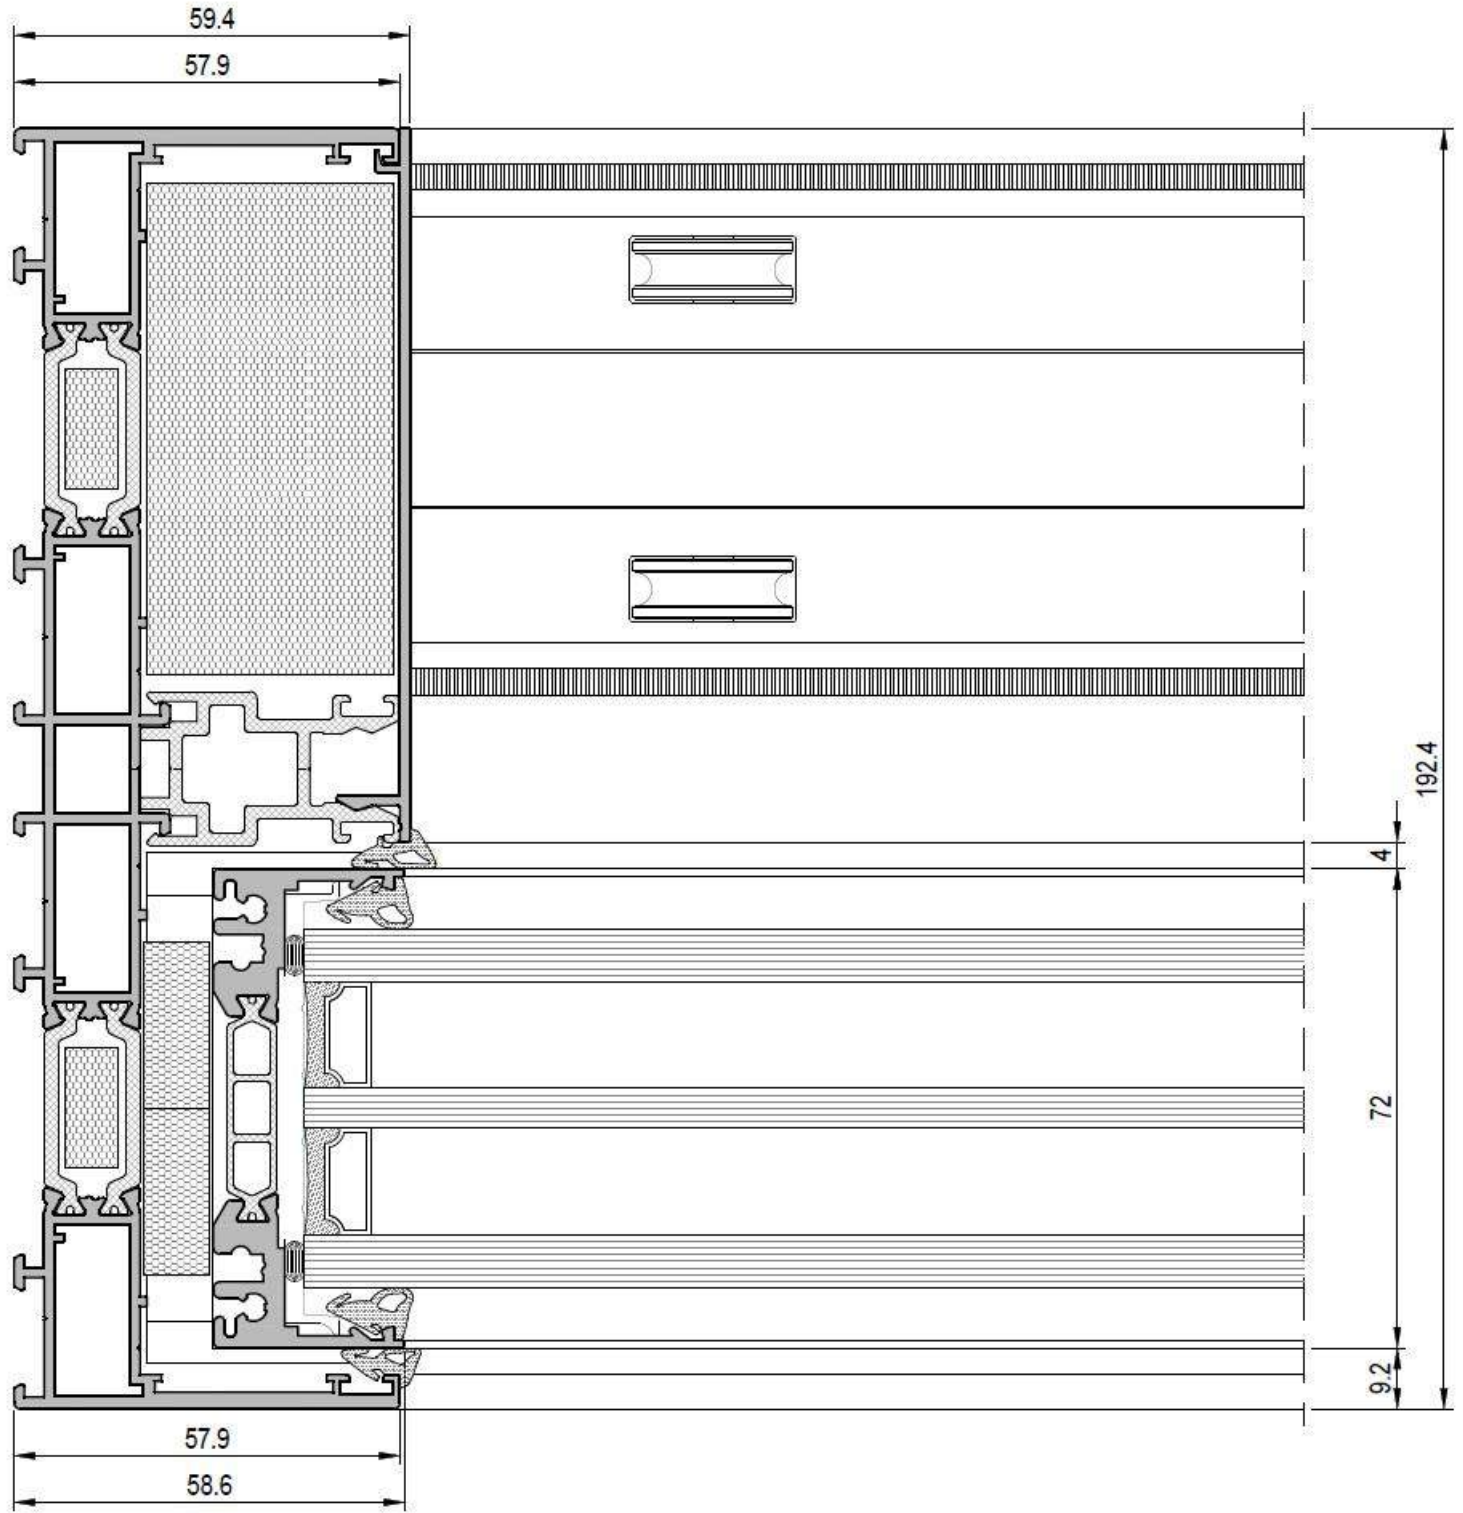

PROFILÖVERSIKT
PANORAMA VISION
HEL-ALUMINIUM
SKJUTDÖRR

Denna profilöversikt visar produkter med 3-glas 36mm, övriga alternativ för glasning kan du hitta på vår hemsida.

NORDISKA[®]

Tröskel fast del

Tröskel rörlig del

Karmsida fast del

Karmsida rörlig del

Karmsida rörlig del

Karmsida rörlig del (draghandtag)

Överstykke

Mittpost

Mittpost möte dörrblad/dörrblad

Mittpost möte dörrblad/dörrblad (draghandtag)

3-spårig - Tröskel rörlig del

3-spårig - Tröskel fast del

3-spårig - Karmsida

3-spårig - Tröskel nedfälld (special)

Vinklade hörn

Vinklade hörn

Vinklade hörn

Vinklade hörn

Vinklade hörn

Tröskel med dräneringränna