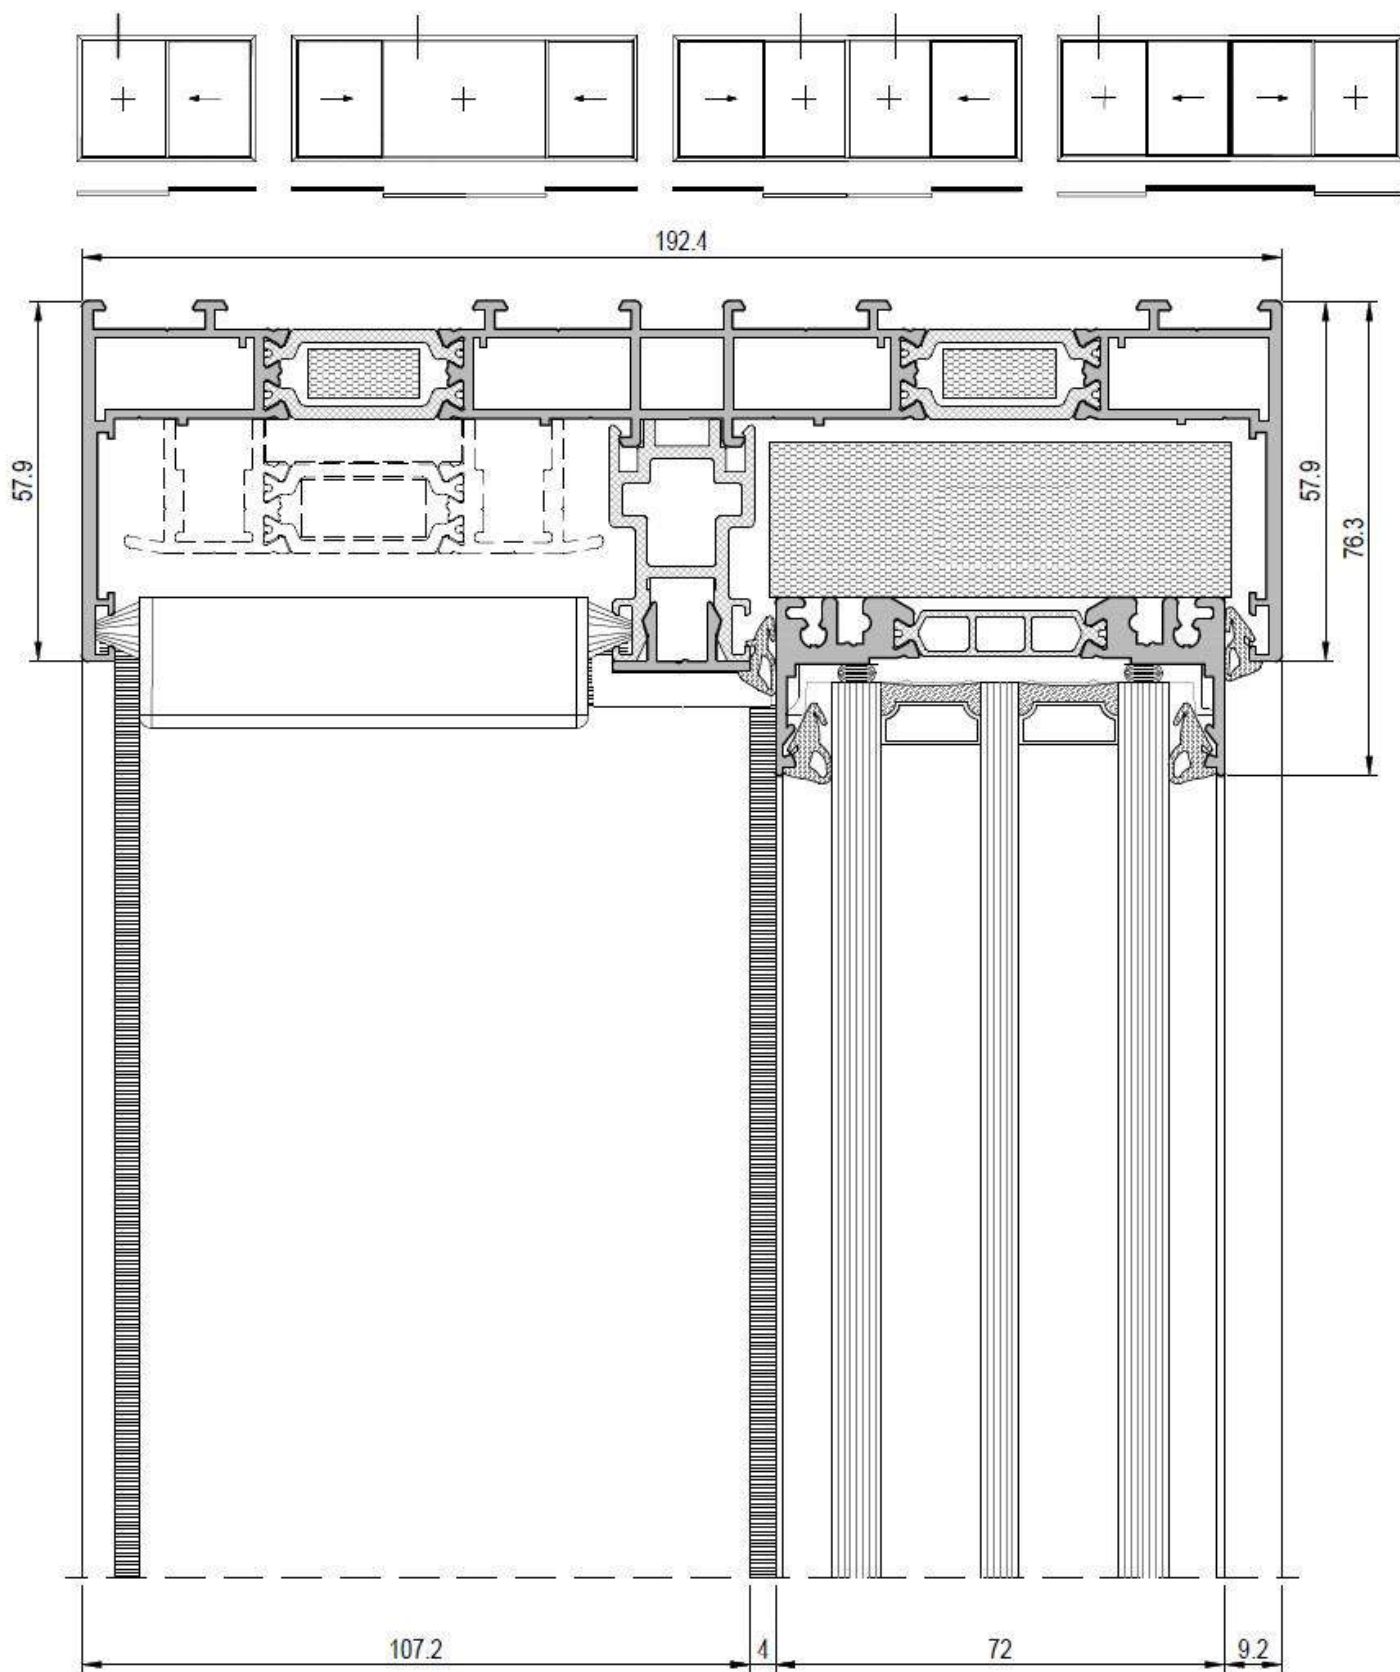

PROFILÖVERSIKT
PANORAMA VISION
HEL-ALUMINIUM
SKJUTDÖRR

Denna profilöversikt visar produkter med 3-glas 36mm, övriga alternativ för glasning kan du hitta på vår hemsida.

NORDISKA[®]

Tröskel fast del

Tröskel rörlig del

Karmsida fast del

Karmsida rörlig del

Karmsida rörlig del

Karmsida rörlig del (draghandtag)

Överstykke

Mittpost

Mittpost möte dörrblad/dörrblad

Mittpost möte dörrblad/dörrblad (draghandtag)

3-spårig - Tröskel rörlig del

3-spårig - Tröskel fast del

3-spårig - Karmsida

3-spårig - Tröskel nedfälld (special)

Vinklade hörn

Vinklade hörn

Vinklade hörn

Vinklade hörn

Vinklade hörn

Tröskel med dräneringränna