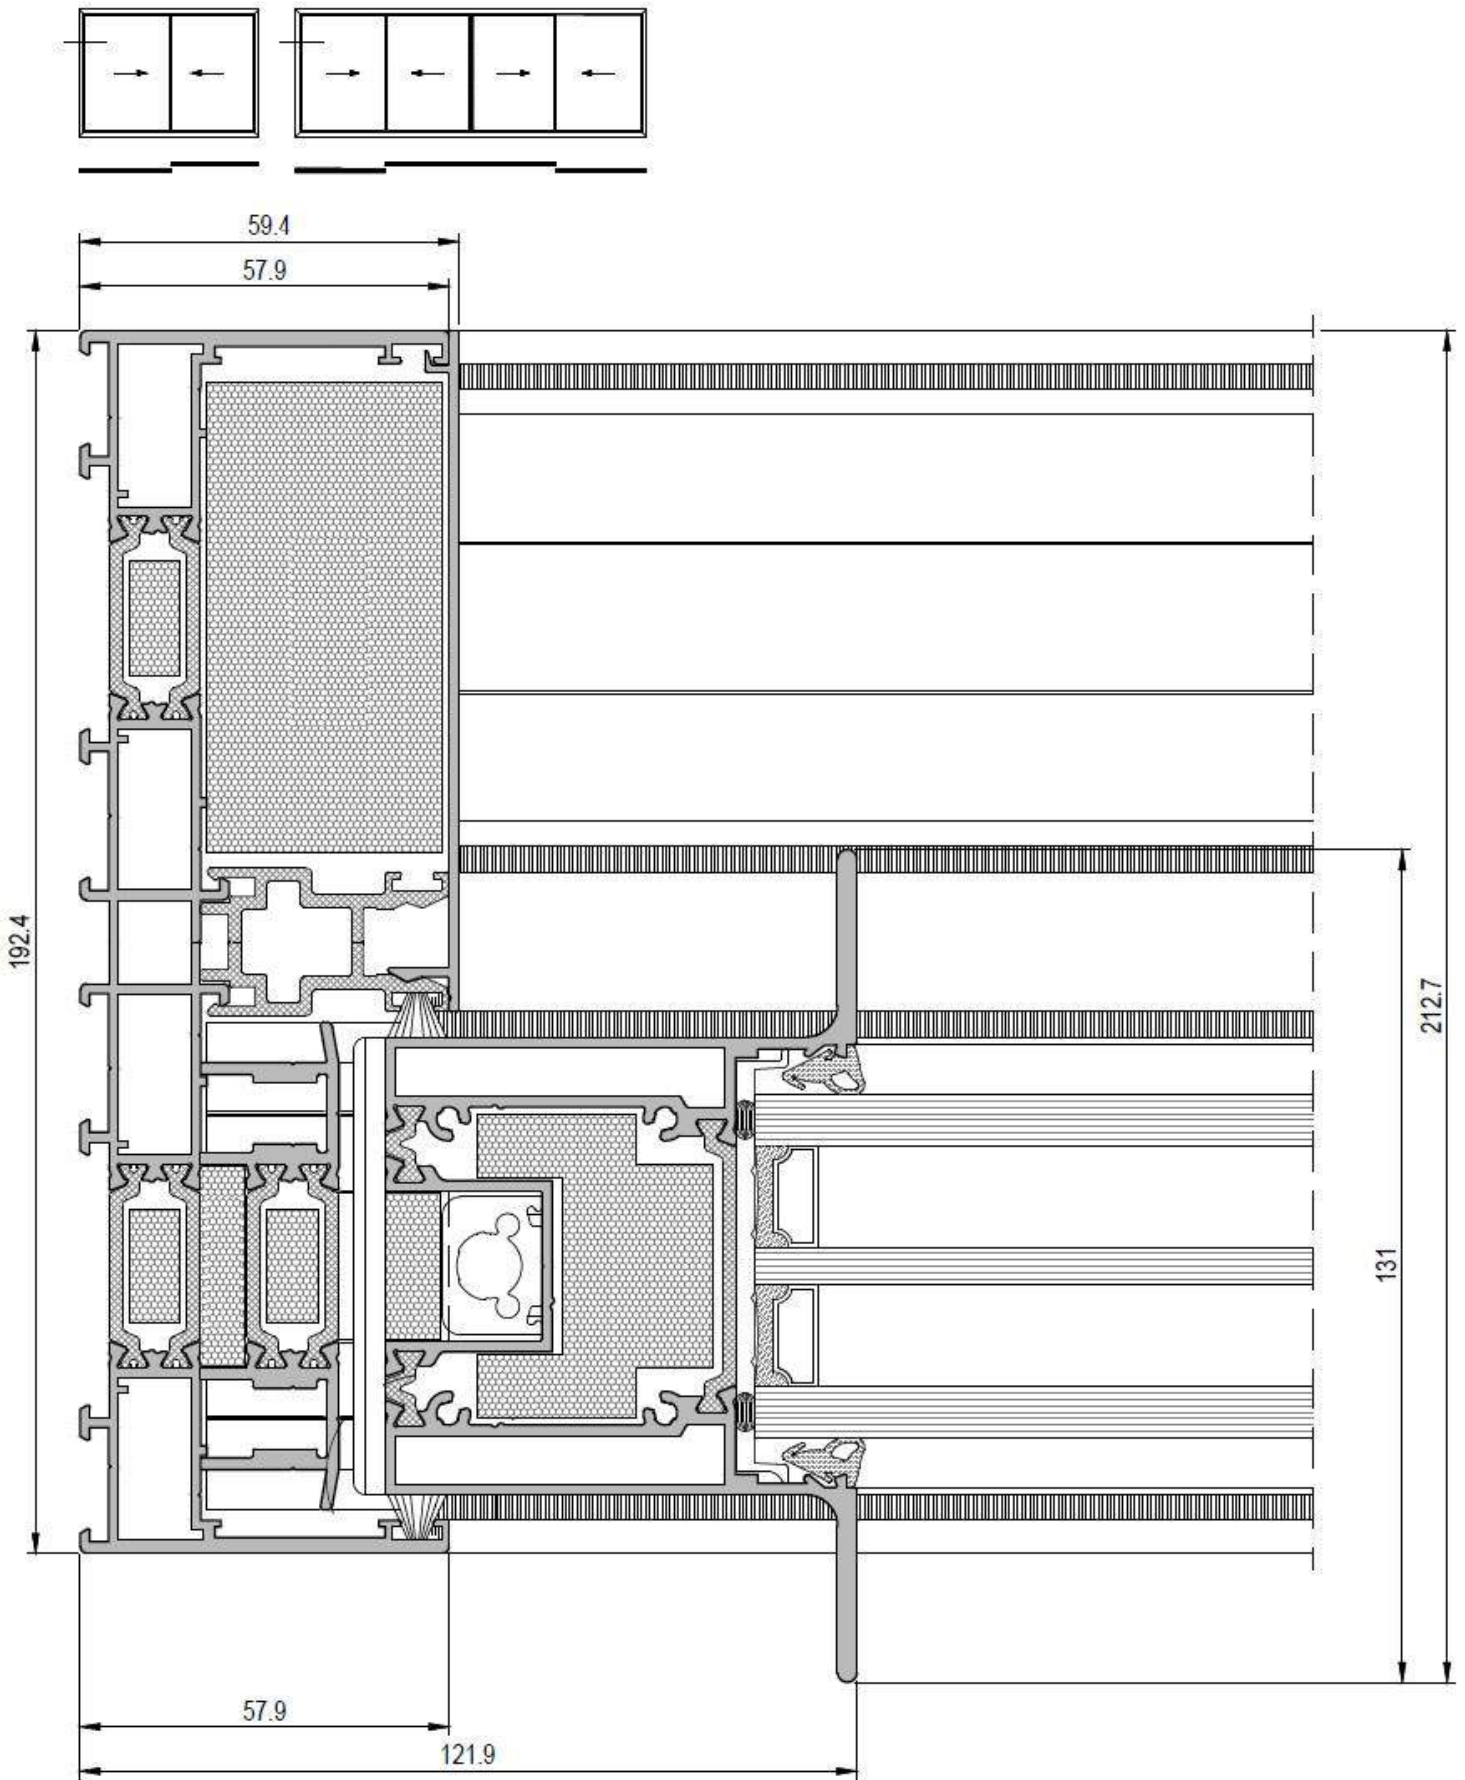

PROFILÖVERSIKT
PANORAMA VISION
HEL-ALUMINIUM
SKJUTDÖRR

Denna profilöversikt visar produkter med 3-glas 36mm, övriga alternativ för glasning kan du hitta på vår hemsida.

NORDISKA[®]

Tröskel fast del

Tröskel rörlig del

Karmsida fast del

Karmsida rörlig del

Karmsida rörlig del

Karmsida rörlig del (draghandtag)

Överstykke

Mittpost

Mittpost möte dörrblad/dörrblad

Mittpost möte dörrblad/dörrblad (draghandtag)

3-spårig - Tröskel rörlig del

3-spårig - Tröskel fast del

3-spårig - Karmsida

3-spårig - Tröskel nedfälld (special)

Vinklade hörn

Vinklade hörn

Vinklade hörn

Vinklade hörn

Vinklade hörn

Tröskel med dräneringränna