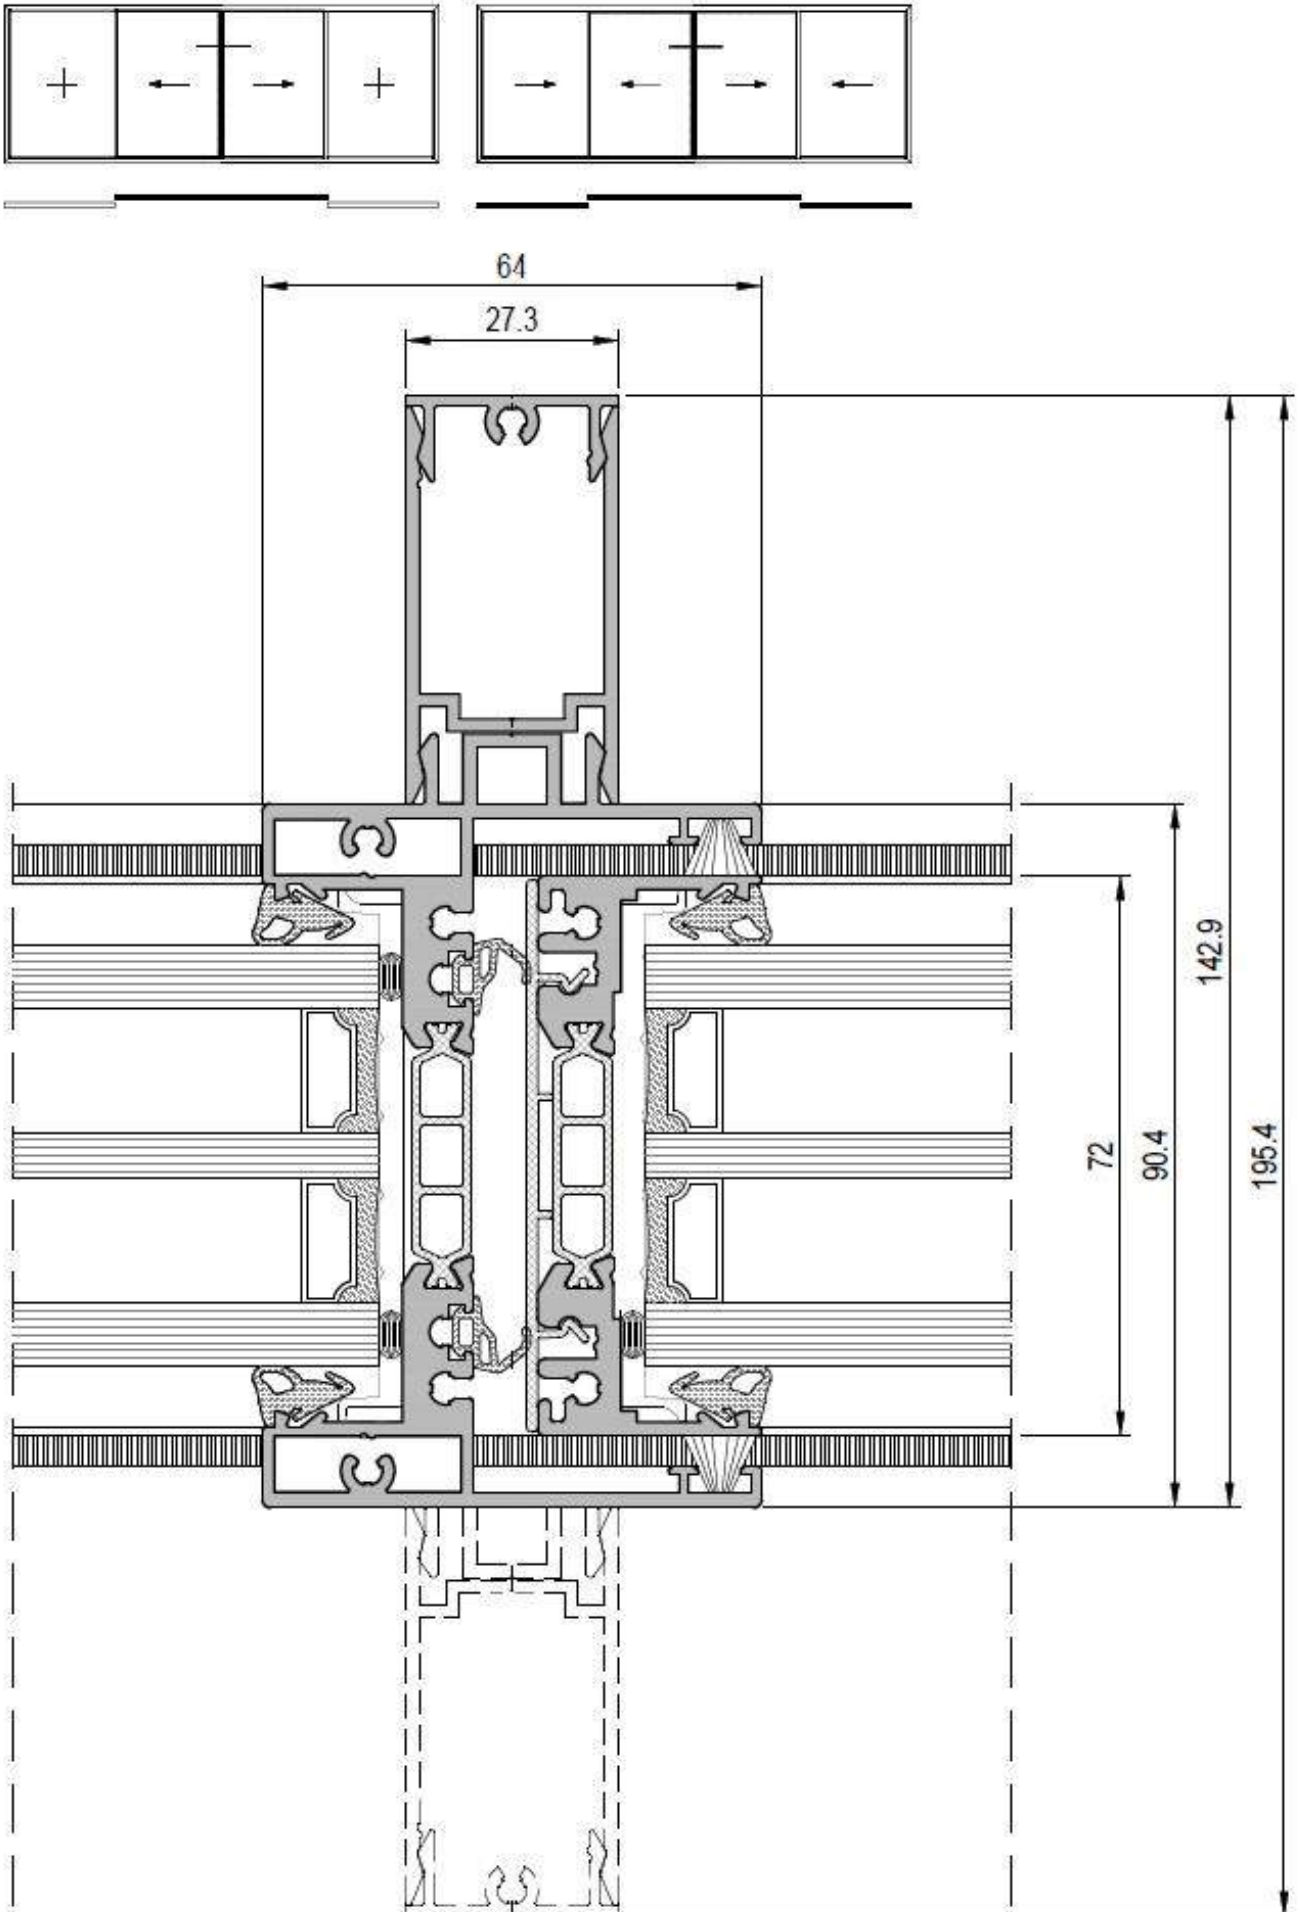

PROFILÖVERSIKT
PANORAMA VISION
HEL-ALUMINIUM
SKJUTDÖRR

Denna profilöversikt visar produkter med 3-glas 36mm, övriga alternativ för glasning kan du hitta på vår hemsida.

NORDISKA[®]

Tröskel fast del

Tröskel rörlig del

Karmsida fast del

Karmsida rörlig del

Karmsida rörlig del

Karmsida rörlig del (draghandtag)

Överstykke

Mittpost

Mittpost möte dörrblad/dörrblad

Mittpost möte dörrblad/dörrblad (draghandtag)

3-spårig - Tröskel rörlig del

3-spårig - Tröskel fast del

3-spårig - Karmsida

3-spårig - Tröskel nedfälld (special)

Vinklade hörn

Vinklade hörn

Vinklade hörn

Vinklade hörn

Vinklade hörn

Tröskel med dräneringränna