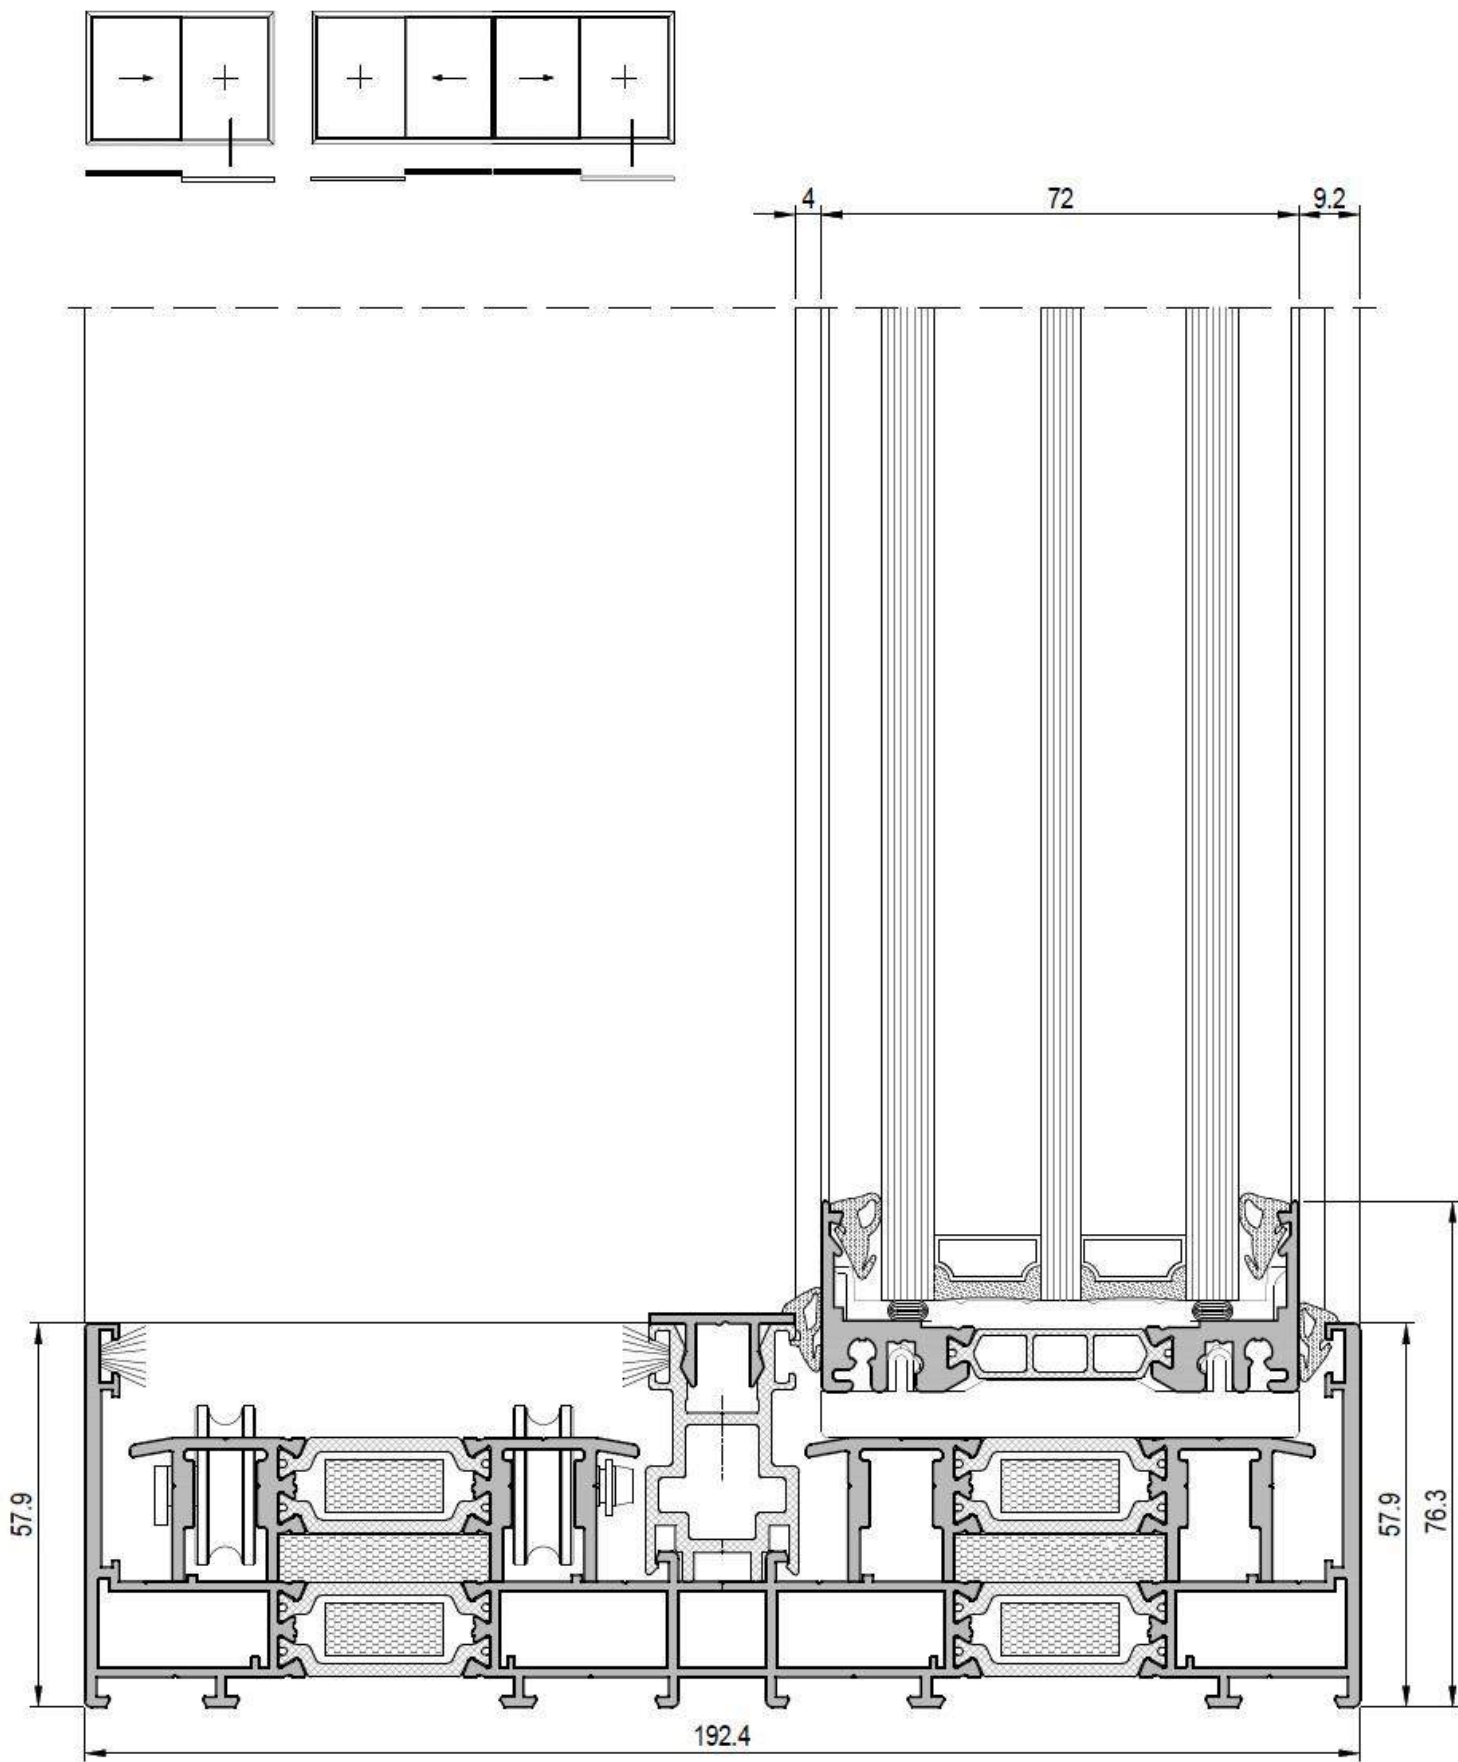

PROFILÖVERSIKT
PANORAMA VISION
HEL-ALUMINIUM
SKJUTDÖRR

Denna profilöversikt visar produkter med 3-glas 36mm, övriga alternativ för glasning kan du hitta på vår hemsida.

NORDISKA[®]

Tröskel fast del

Tröskel rörlig del

Karmsida fast del

Karmsida rörlig del

Karmsida rörlig del

Karmsida rörlig del (draghandtag)

Överstykke

Mittpost

Mittpost möte dörrblad/dörrblad

Mittpost möte dörrblad/dörrblad (draghandtag)

3-spårig - Tröskel rörlig del

3-spårig - Tröskel fast del

3-spårig - Karmsida

3-spårig - Tröskel nedfälld (special)

Vinklade hörn

Vinklade hörn

Vinklade hörn

Vinklade hörn

Vinklade hörn

Tröskel med dräneringränna