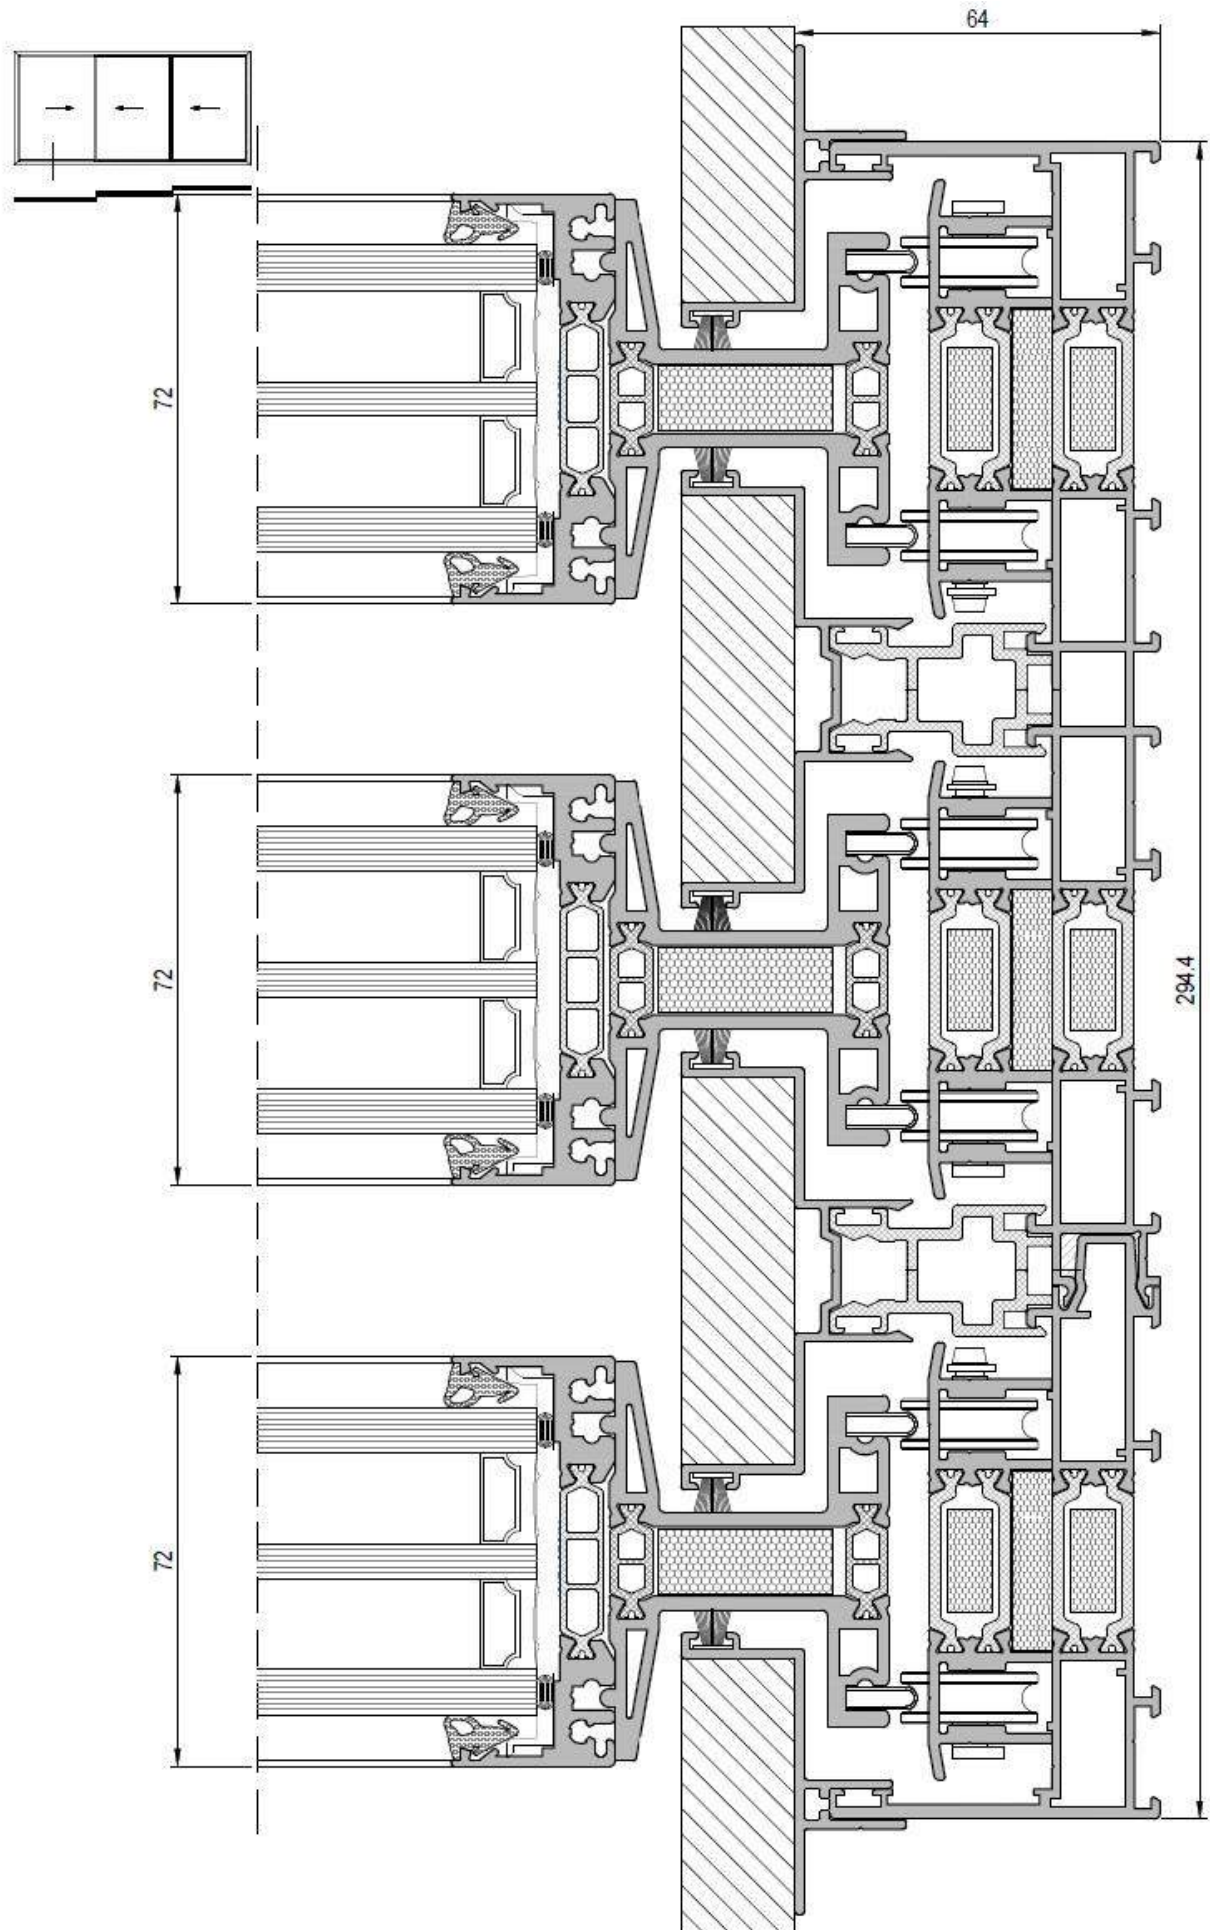

Karmsida fast del

Karmsida rörlig del

Karmsida rörlig del

Karmsida rörlig del (draghandtag)

Överstykke

Mittpost

Mittpost möte dörrblad/dörrblad

Mittpost möte dörrblad/dörrblad (draghandtag)

3-spårig - Tröskel rörlig del

3-spårig - Tröskel fast del

3-spårig - Karmsida

3-spårig - Tröskel nedfälld (special)

Vinklade hörn

Vinklade hörn

Vinklade hörn

Vinklade hörn

Vinklade hörn

Tröskel med dräneringränna