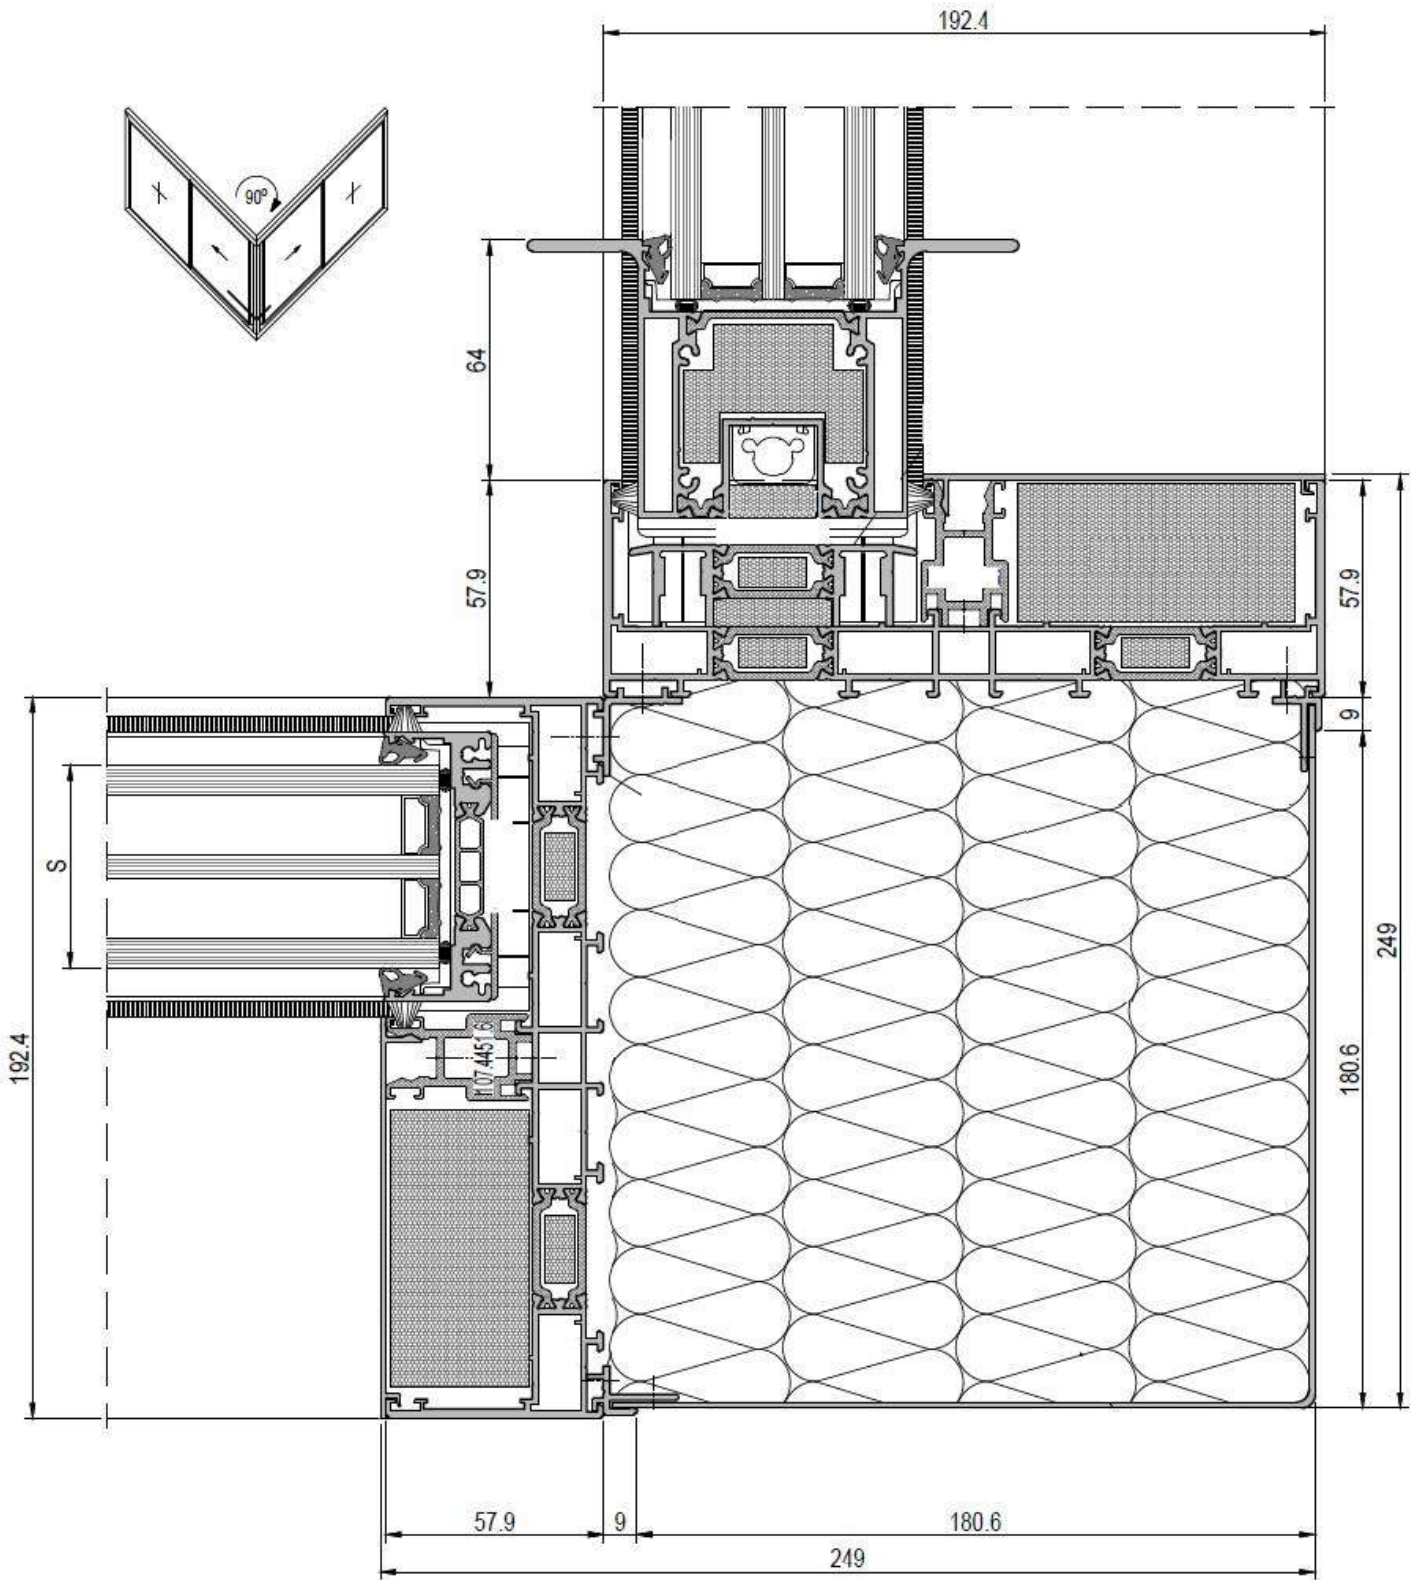

Karmsida fast del

Karmsida rörlig del

Karmsida rörlig del

Karmsida rörlig del (draghandtag)

Överstykke

Mittpost

Mittpost möte dörrblad/dörrblad

Mittpost möte dörrblad/dörrblad (draghandtag)

3-spårig - Tröskel rörlig del

3-spårig - Tröskel fast del

3-spårig - Karmsida

3-spårig - Tröskel nedfälld (special)

Vinklade hörn

Vinklade hörn

Vinklade hörn

Vinklade hörn

Vinklade hörn

Tröskel med dräneringränna