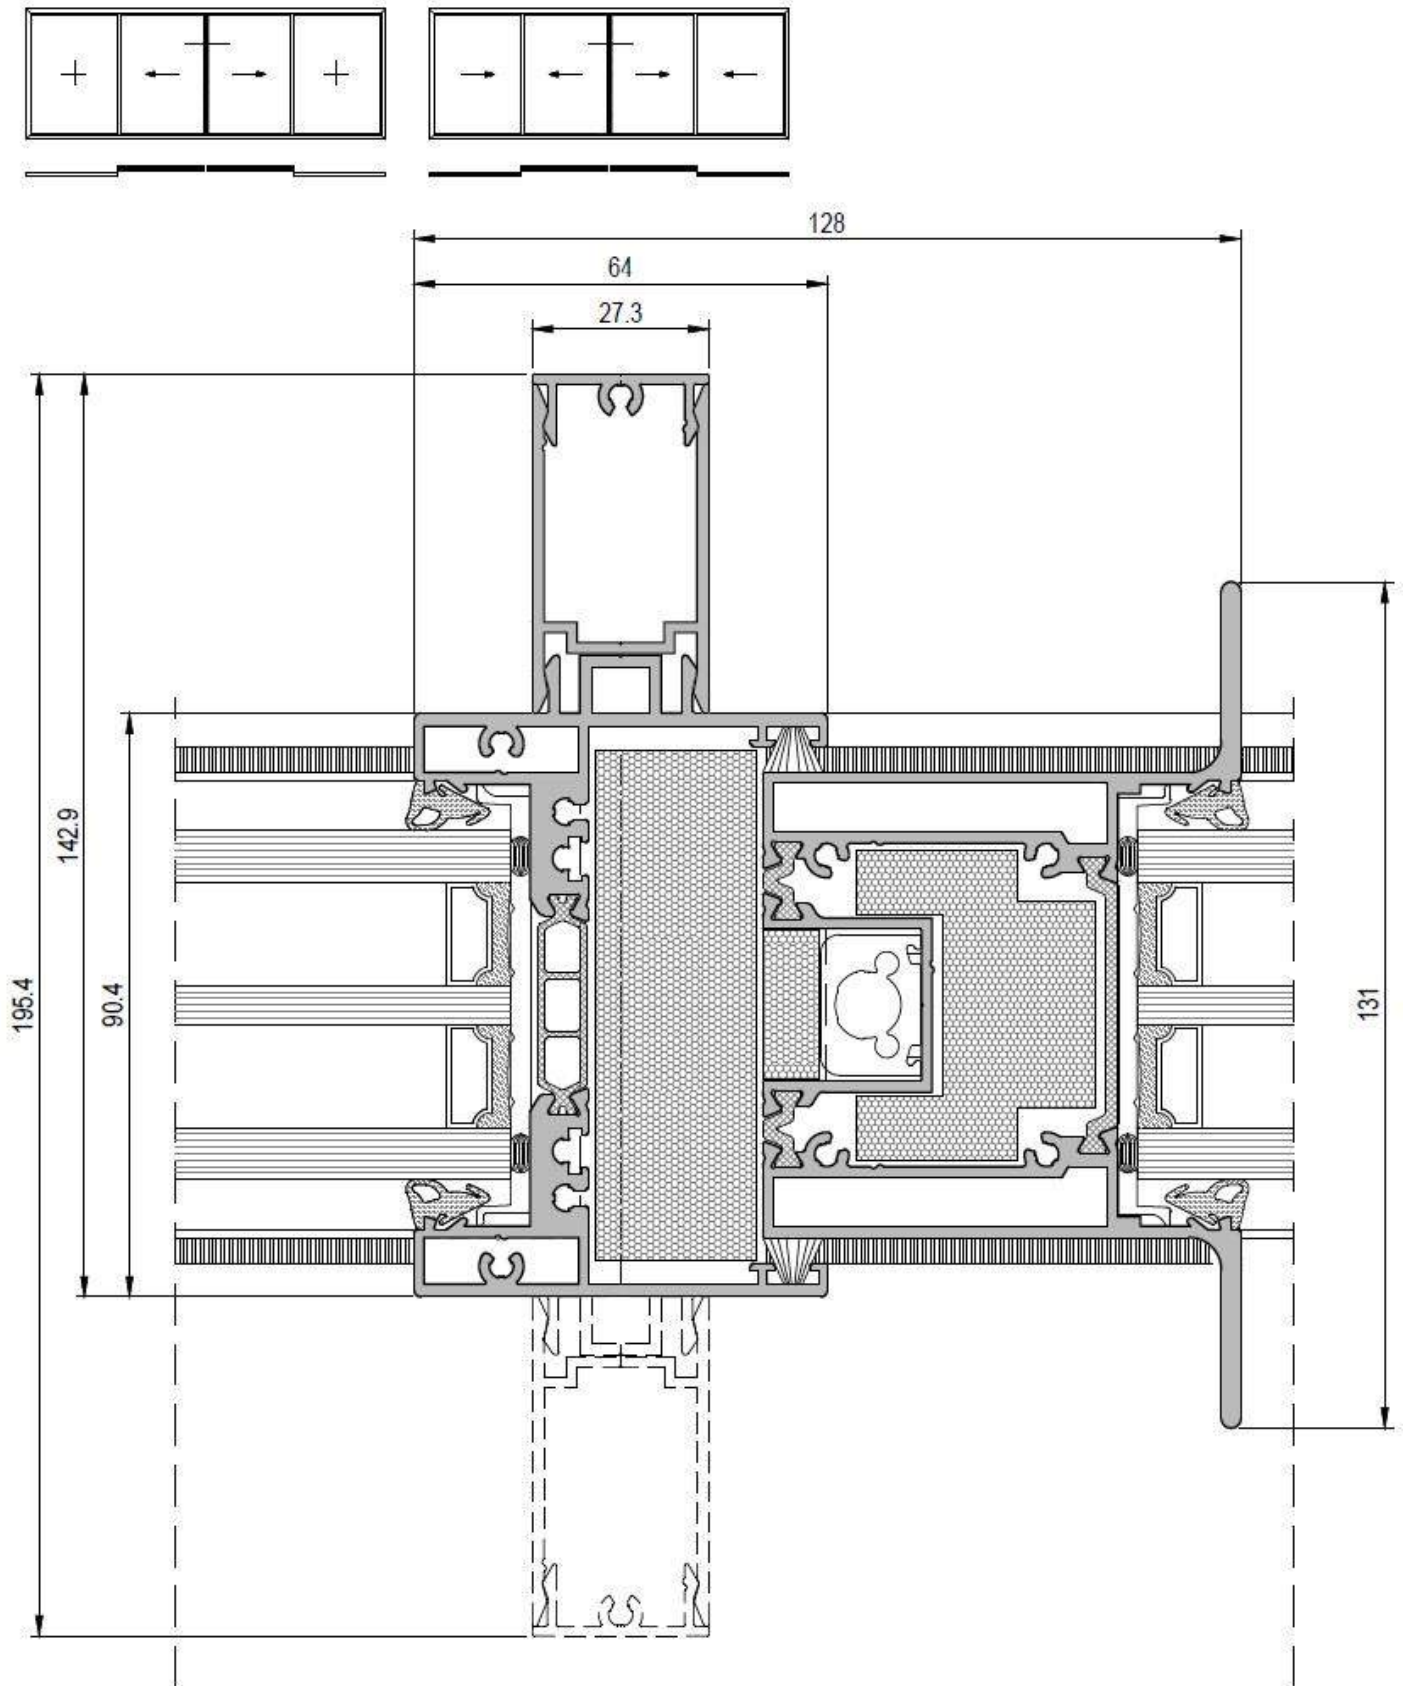

PROFILÖVERSIKT
PANORAMA VISION
HEL-ALUMINIUM
SKJUTDÖRR

Denna profilöversikt visar produkter med 3-glas 36mm, övriga alternativ för glasning kan du hitta på vår hemsida.

NORDISKA[®]

Tröskel fast del

Tröskel rörlig del

Karmsida fast del

Karmsida rörlig del

Karmsida rörlig del

Karmsida rörlig del (draghandtag)

Överstykke

Mittpost

Mittpost möte dörrblad/dörrblad

Mittpost möte dörrblad/dörrblad (draghandtag)

3-spårig - Tröskel rörlig del

3-spårig - Tröskel fast del

3-spårig - Karmsida

3-spårig - Tröskel nedfälld (special)

Vinklade hörn

Vinklade hörn

Vinklade hörn

Vinklade hörn

Vinklade hörn

Tröskel med dräneringränna