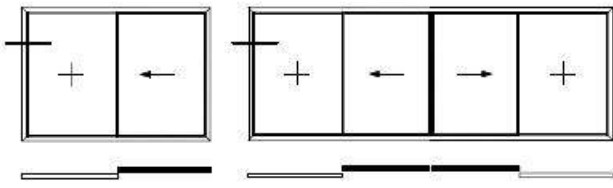

PROFILÖVERSIKT
PANORAMA VISION
HEL-ALUMINIUM
SKJUTDÖRR

Denna profilöversikt visar produkter med 3-glas 36mm, övriga alternativ för glasning kan du hitta på vår hemsida.

NORDISKA[®]

Tröskel fast del

Tröskel rörlig del

Karmsida fast del

Karmsida rörlig del

Karmsida rörlig del

Karmsida rörlig del (draghandtag)

Överstykke

Mittpost

Mittpost möte dörrblad/dörrblad

Mittpost möte dörrblad/dörrblad (draghandtag)

3-spårig - Tröskel rörlig del

3-spårig - Tröskel fast del

3-spårig - Karmsida

3-spårig - Tröskel nedfälld (special)

Vinklade hörn

Vinklade hörn

Vinklade hörn

Vinklade hörn