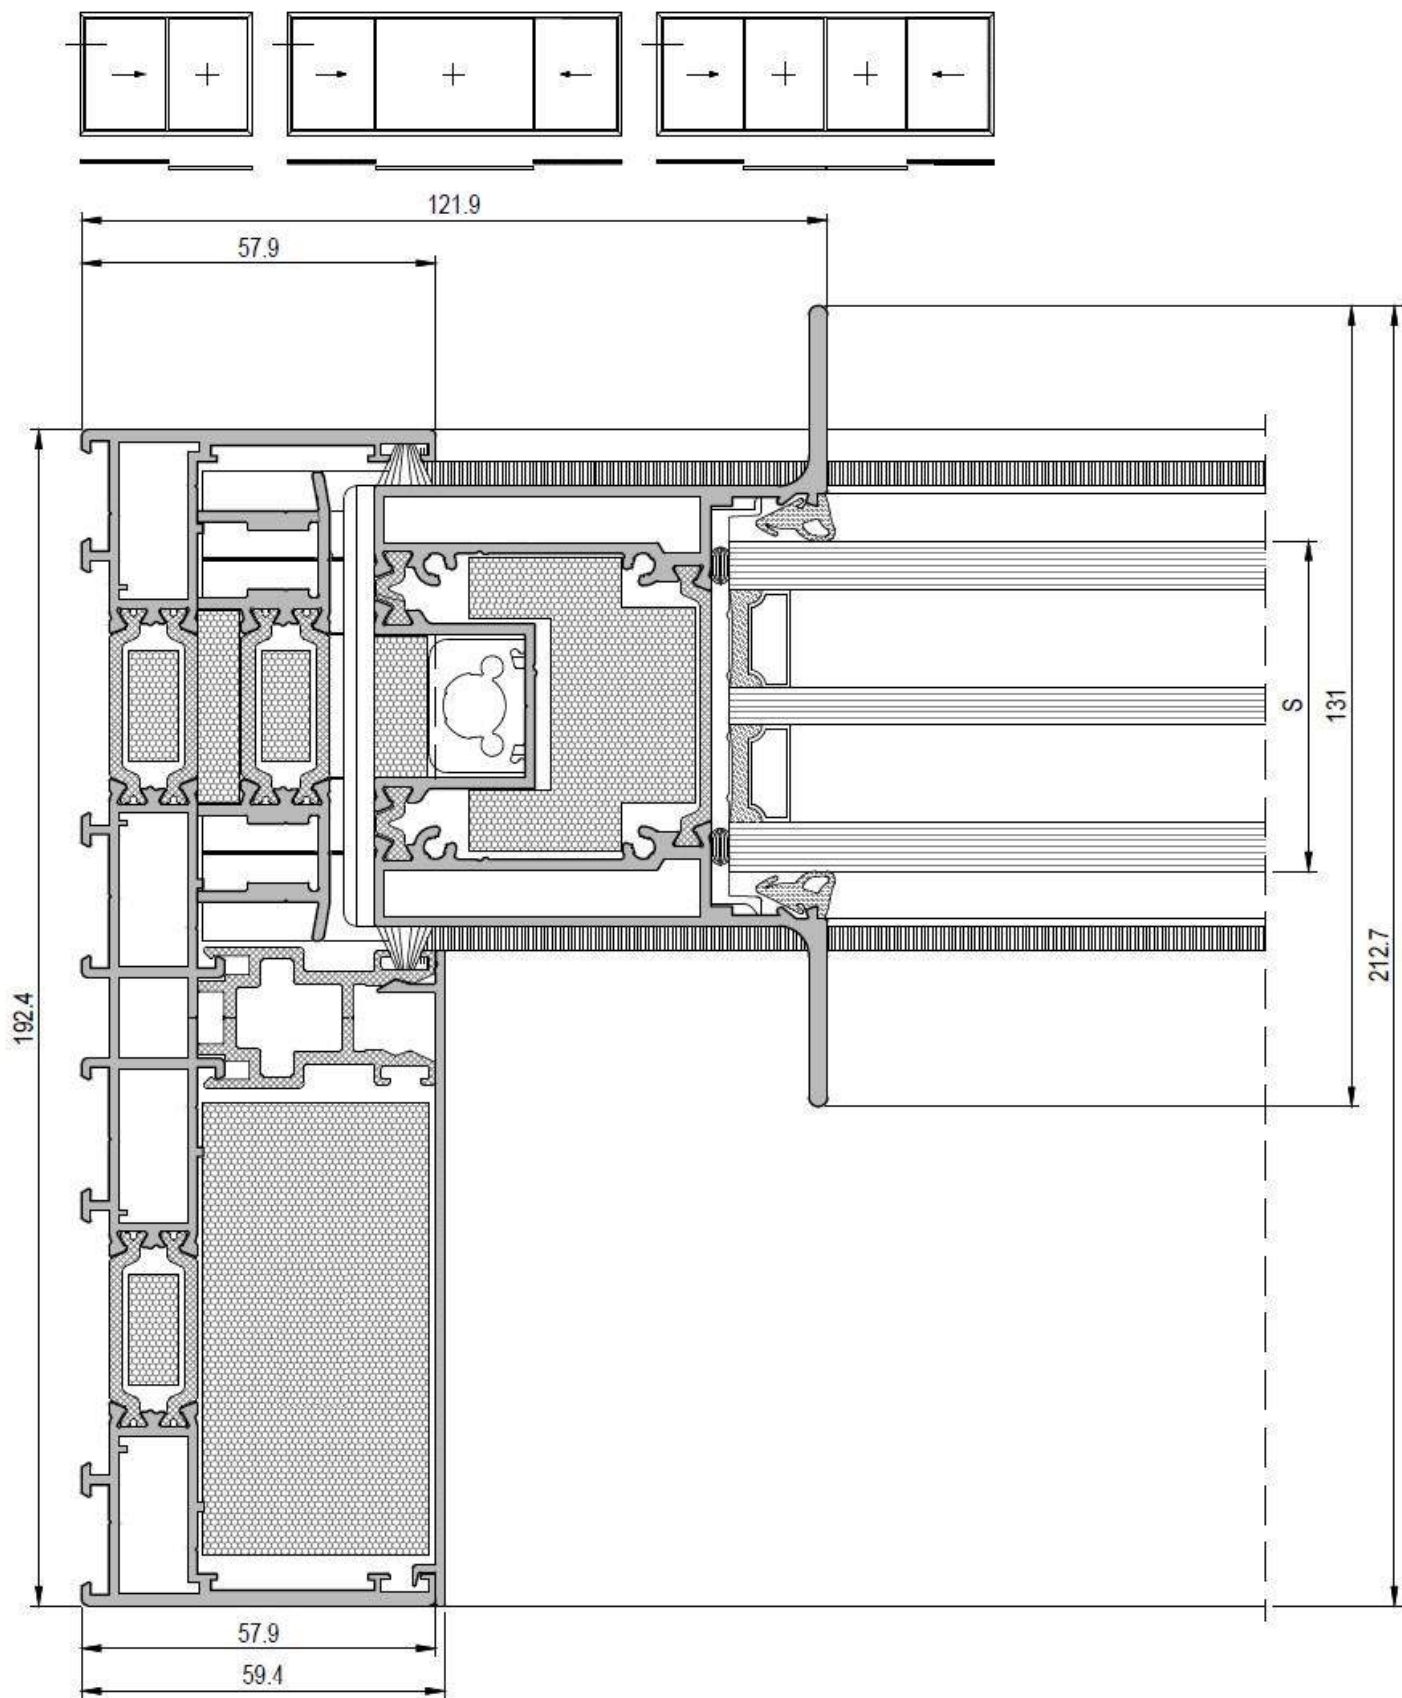

PROFILÖVERSIKT
PANORAMA VISION
HEL-ALUMINIUM
SKJUTDÖRR

Denna profilöversikt visar produkter med 3-glas 36mm, övriga alternativ för glasning kan du hitta på vår hemsida.

NORDISKA[®]

Tröskel fast del

Tröskel rörlig del

Karmsida fast del

Karmsida rörlig del

Karmsida rörlig del

Karmsida rörlig del (draghandtag)

Överstykke

Mittpost

Mittpost möte dörrblad/dörrblad

Mittpost möte dörrblad/dörrblad (draghandtag)

3-spårig - Tröskel rörlig del

3-spårig - Tröskel fast del

3-spårig - Karmsida

3-spårig - Tröskel nedfälld (special)

Vinklade hörn

Vinklade hörn

Vinklade hörn

Vinklade hörn

Vinklade hörn

Tröskel med dräneringränna