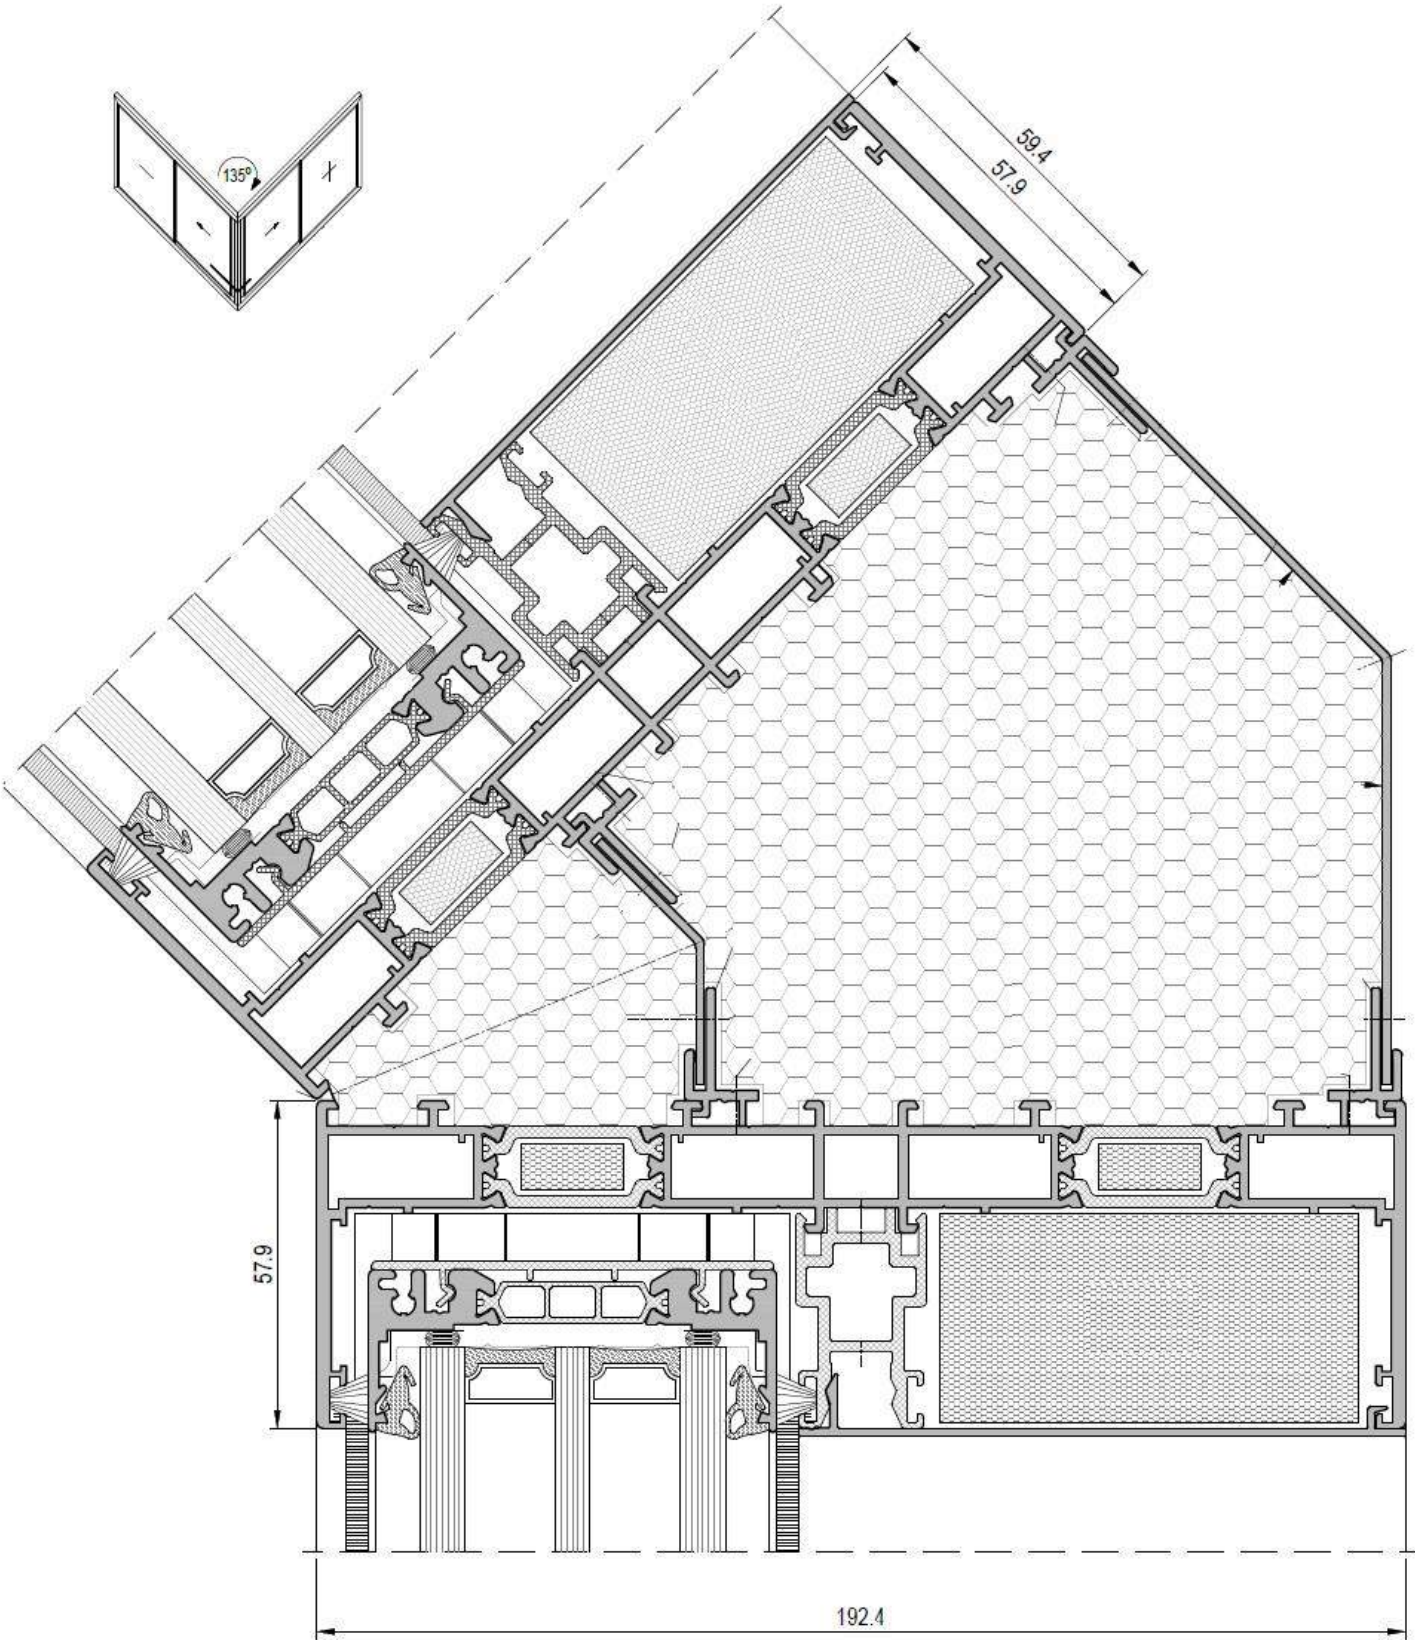

Karmsida fast del

Karmsida rörlig del

Karmsida rörlig del

Karmsida rörlig del (draghandtag)

Överstykke

Mittpost

Mittpost möte dörrblad/dörrblad

Mittpost möte dörrblad/dörrblad (draghandtag)

3-spårig - Tröskel rörlig del

3-spårig - Tröskel fast del

3-spårig - Karmsida

3-spårig - Tröskel nedfälld (special)

Vinklade hörn

Vinklade hörn

Vinklade hörn

Vinklade hörn

Vinklade hörn

Tröskel med dräneringränna