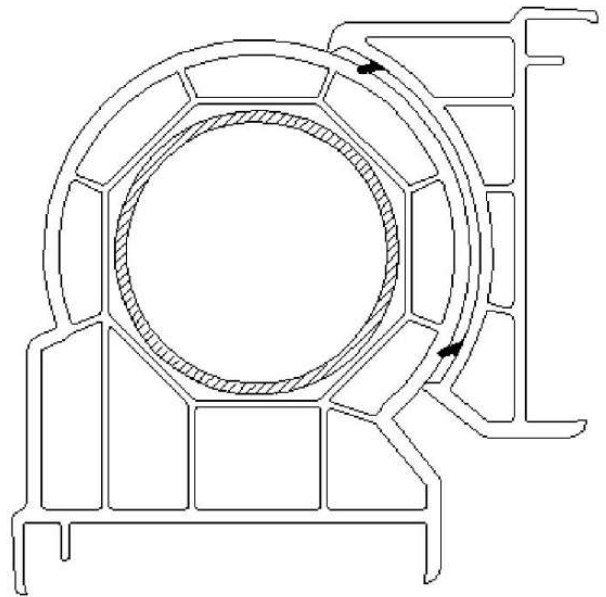

Ställbar koppling med kraftig förstärkning Kan ställas i valfri vinkel. Kompletterad med adapter på båda sidor.

Markfäste går att beställa (ingår ej)