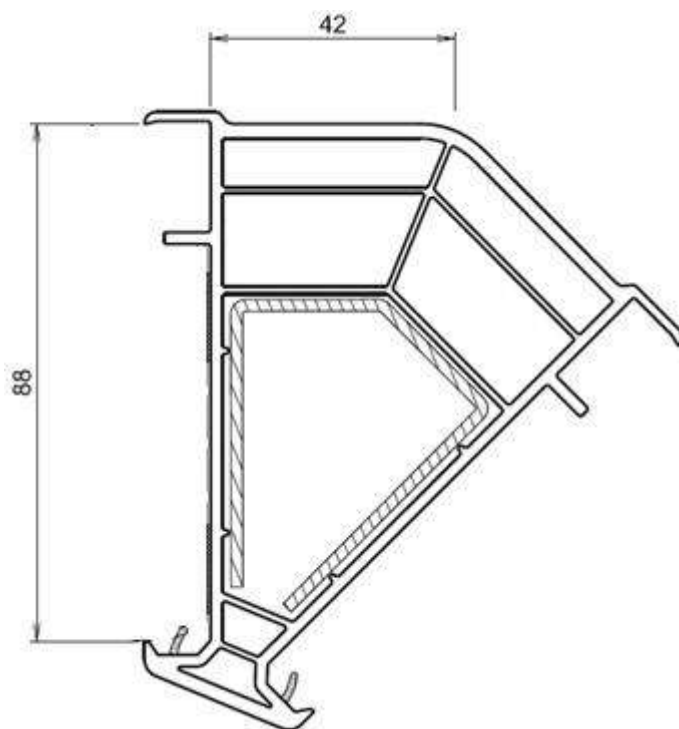

Post mellan fönsterbågar
Fast mittpost

Post mellan fönsterbågar
Medföljande mittpost

Utåtgående fönsterdörr med låg tröskel
(standard-tröskel är samma profil som sidostycke)

Utåtgående fönsterdörr

Sidostycke

Genomgående mittpost 98mm
Fasta fönster

Kopplingsregel
Används för att
sammanfoga fönster/dörr

Kopplingsregel används för att sammanfoga exempelvis en fönsterdörr med ett öppningsbart eller fast fönster. Gör att man slipper regla och klä med foder. Kopplingsregeln ska drevas med 20-35mm svällband med självhäftande tejp. Svällband ska appliceras på båda sidorna. Svällband ingår ej vid köp av regeln utan köpes löst i vår e-shop. Den grövre delen ska vara utåt och den släta sidan inåt.

90 graders koppling
Komplett med adapter
båda sidor

45 graders koppling
Komplett med adapter
båda sidor.

Ställbar koppling med kraftig förstärkning Kan ställas i valfri vinkel. Kompletterad med adapter på båda sidor.