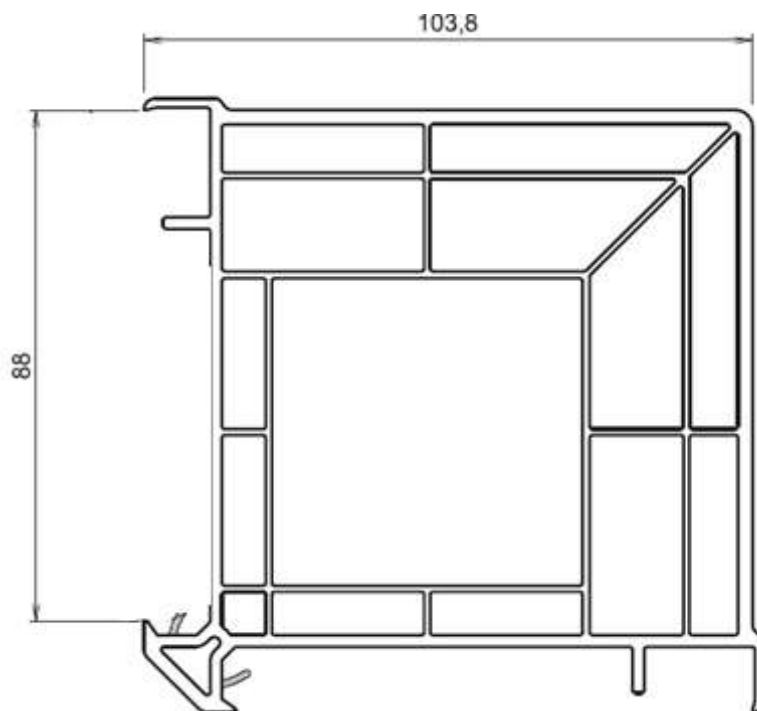

90 graders koppling
Komplett med adapter
båda sidor