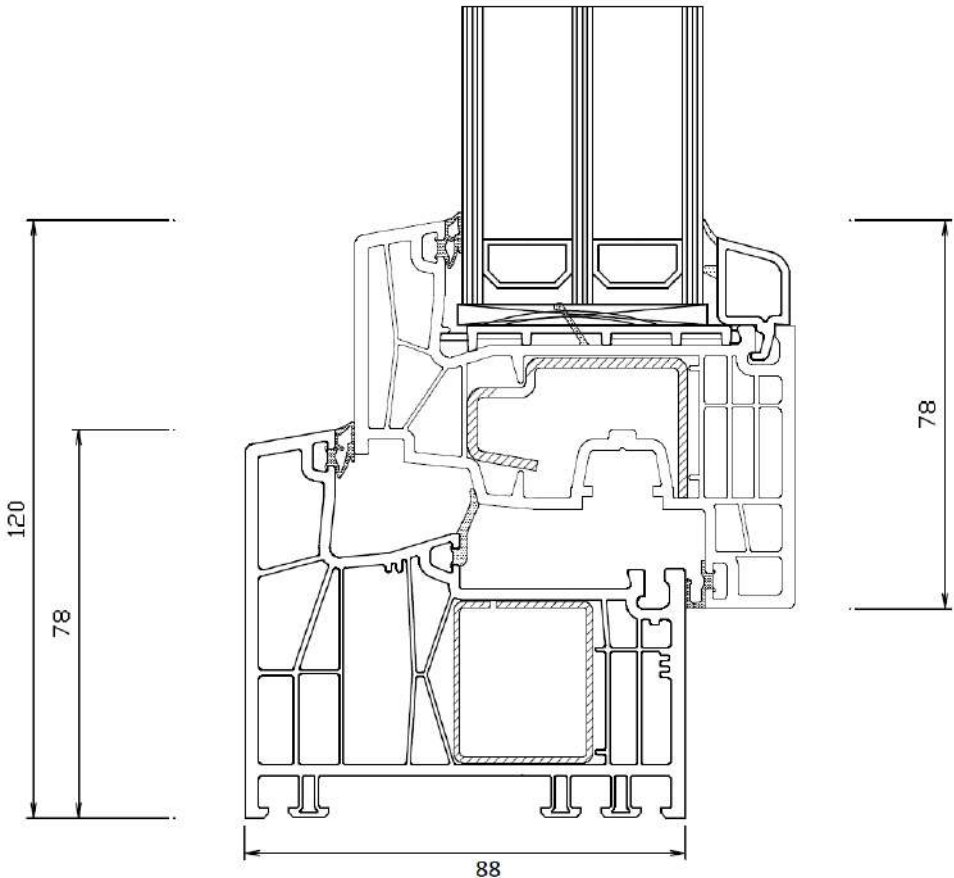

Post mellan fönsterbågar
Fast mittpost

Post mellan fönsterbågar
Medföljande mittpost

Utåtgående fönsterdörr med låg tröskel
(standard-tröskel är samma profil som sidostycke)

Utåtgående fönsterdörr

Sidostycke

Genomgående mittpost 98mm
Fasta fönster

Kopplingsregel
Används för att
sammanfoga fönster/dörr

Kopplingsregel används för att sammanfoga exempelvis en fönsterdörr med ett öppningsbart eller fast fönster. Gör att man slipper regla och klä med foder. Kopplingsregeln ska drevas med 20-35mm svällband med självhäftande tejp. Svällband ska appliceras på båda sidorna. Svällband ingår ej vid köp av regeln utan köpes löst i vår e-shop. Den grövre delen ska vara utåt och den släta sidan inåt.

90 graders koppling
Komplett med adapter
båda sidor

45 graders koppling
Komplett med adapter
båda sidor.

Ställbar koppling med kraftig förstärkning Kan ställas i valfri vinkel. Kompletterad med adapter på båda sidor.