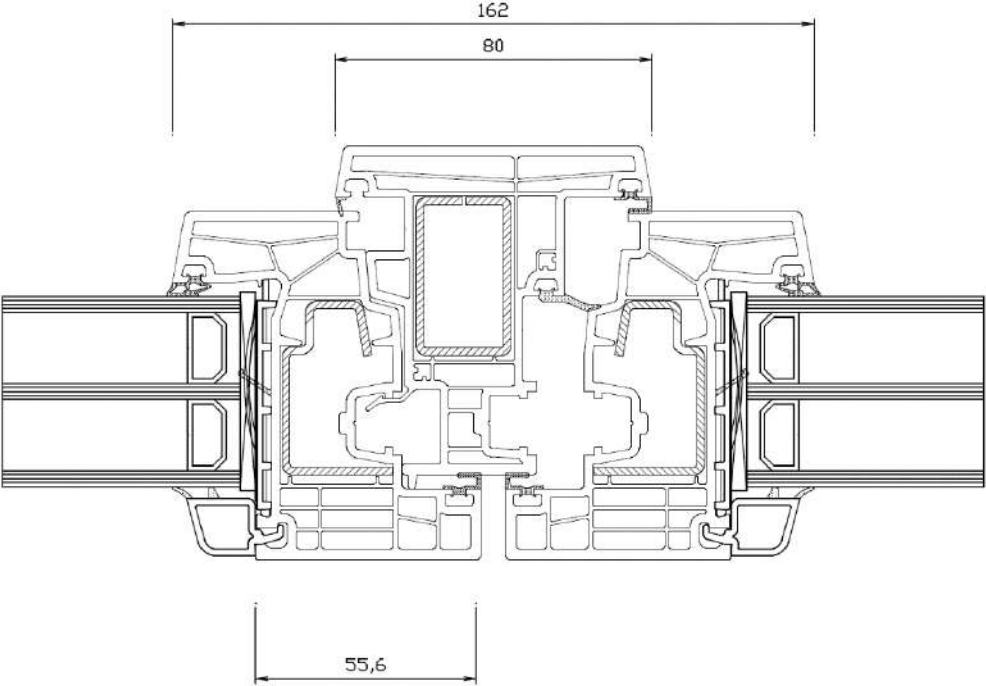

Post mellan fönsterbågar
Fast mittpost

Post mellan fönsterbågar
Medföljande mittpost

Utåtgående fönsterdörr med låg tröskel
(standard-tröskel är samma profil som sidostycke)

Utåtgående fönsterdörr

Sidostycke

Genomgående mittpost 98mm
Fasta fönster

Kopplingsregel
Används för att
sammanfoga fönster/dörr

Kopplingsregel används för att sammanfoga exempelvis en fönsterdörr med ett öppningsbart eller fast fönster. Gör att man slipper regla och klä med foder. Kopplingsregeln ska drevas med 20-35mm svällband med självhäftande tejp. Svällband ska appliceras på båda sidorna. Svällband ingår ej vid köp av regeln utan köpes löst i vår e-shop. Den grövre delen ska vara utåt och den släta sidan inåt.