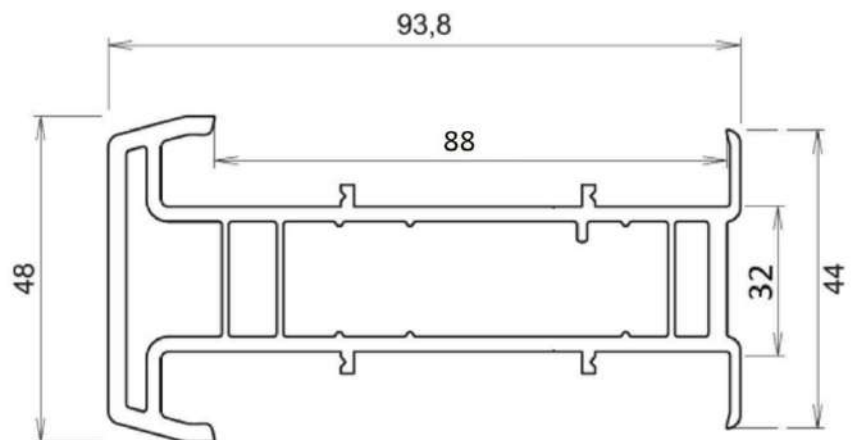

Post mellan fönsterbågar
Fast mittpost

Post mellan fönsterbågar
Medföljande mittpost

Utåtgående fönsterdörr med låg tröskel
(standard-tröskel är samma profil som sidostycke)

Utåtgående fönsterdörr

Sidostycke

Genomgående mittpost 98mm
Fasta fönster

Kopplingsregel
Används för att
sammanfoga fönster/dörr

Kopplingsregel används för att sammanfoga exempelvis en fönsterdörr med ett öppningsbart eller fast fönster. Gör att man slipper regla och klä med foder. Kopplingsregeln ska drevas med 20-35mm svällband med självhäftande tejp. Svällband ska appliceras på båda sidorna. Svällband ingår ej vid köp av regeln utan köpes löst i vår e-shop. Den grövre delen ska vara utåt och den släta sidan inåt.

90 graders koppling
Komplett med adapter
båda sidor

45 graders koppling
Komplett med adapter
båda sidor.

Ställbar koppling med kraftig förstärkning Kan ställas i valfri vinkel. Kompletterad med adapter på båda sidor.