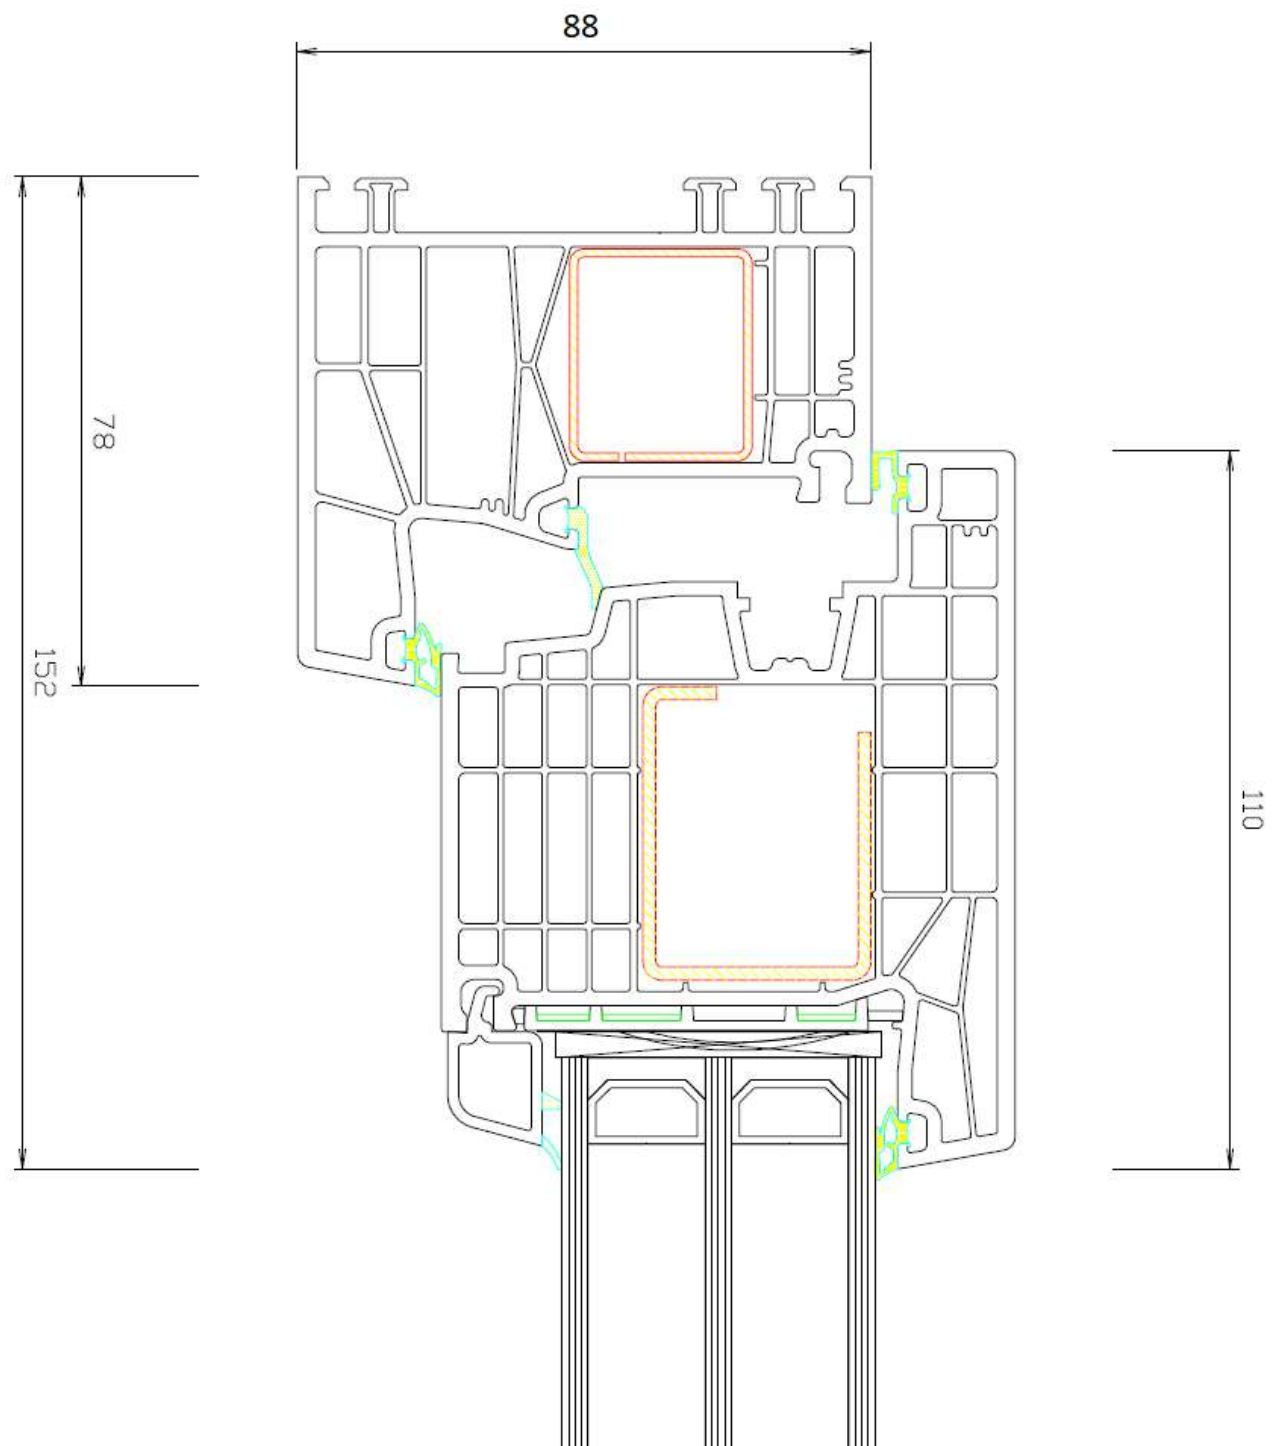

Post mellan fönsterbågar
Fast mittpost

Post mellan fönsterbågar
Medföljande mittpost

Utåtgående fönsterdörr med låg tröskel
(standard-tröskel är samma profil som sidostycke)

Utåtgående fönsterdörr

Sidostycke

Genomgående mittpost 98mm
Fasta fönster

Kopplingsregel
Används för att
sammanfoga fönster/dörr

Kopplingsregel används för att sammanfoga exempelvis en fönsterdörr med ett öppningsbart eller fast fönster. Gör att man slipper regla och klä med foder. Kopplingsregeln ska drevas med 20-35mm svällband med självhäftande tejp. Svällband ska appliceras på båda sidorna. Svällband ingår ej vid köp av regeln utan köpes löst i vår e-shop. Den grövre delen ska vara utåt och den släta sidan inåt.