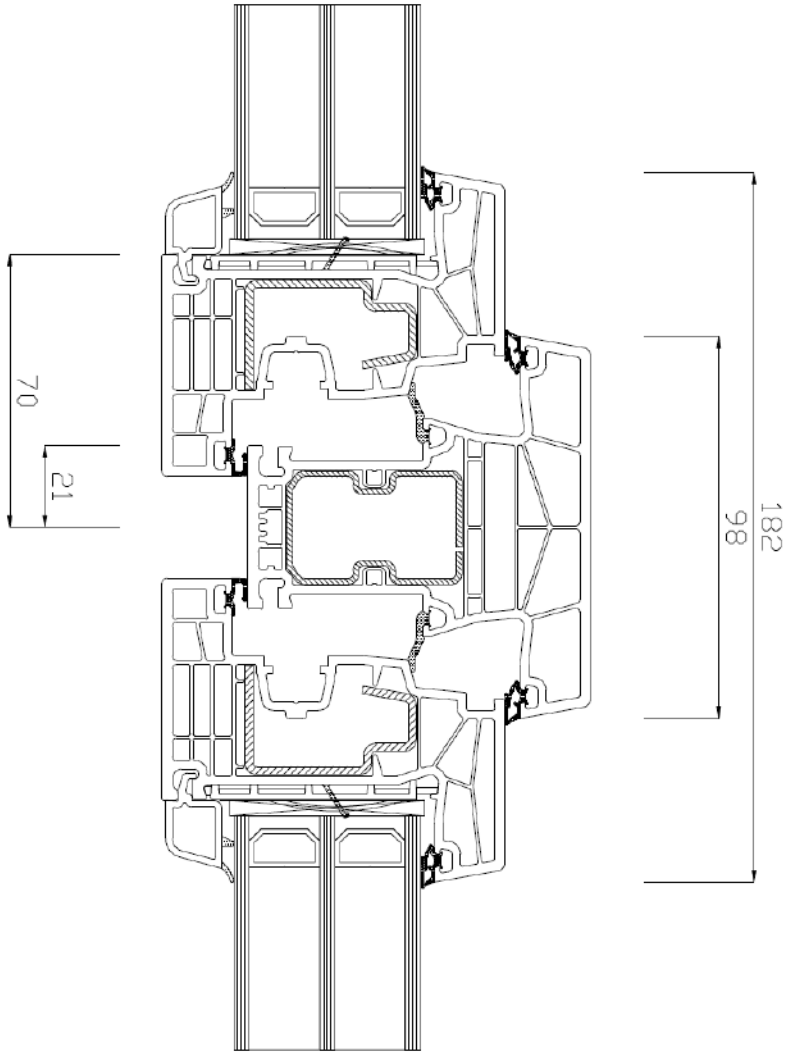

Post mellan fönsterbågar
Fast mittpost

Post mellan fönsterbågar
Medföljande mittpost

Utåtgående fönsterdörr med låg tröskel
(standard-tröskel är samma profil som sidostycke)

Utåtgående fönsterdörr

Sidostycke

Genomgående mittpost 98mm
Fasta fönster

Kopplingsregel
Används för att
sammanfoga fönster/dörr

Kopplingsregel används för att sammanfoga exempelvis en fönsterdörr med ett öppningsbart eller fast fönster. Gör att man slipper regla och klä med foder. Kopplingsregeln ska drevas med 20-35mm svällband med självhäftande tejp. Svällband ska appliceras på båda sidorna. Svällband ingår ej vid köp av regeln utan köpes löst i vår e-shop. Den grövre delen ska vara utåt och den släta sidan inåt.