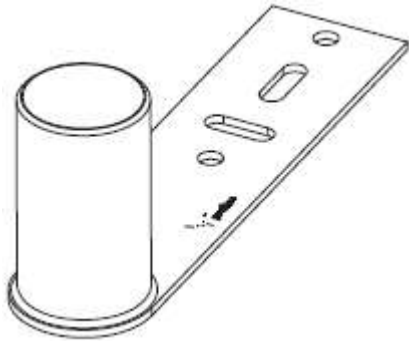

Ställbar koppling med kraftig förstärkning Kan ställas i valfri vinkel. Kompletterad med adapter på båda sidor.

Markfäste går att beställa (ingår ej)