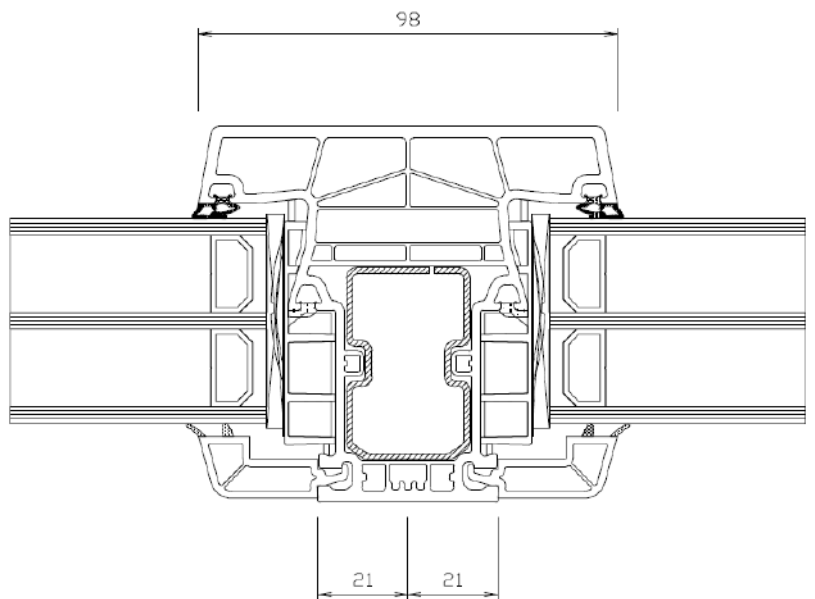

Post mellan fönsterbågar
Fast mittpost

Post mellan fönsterbågar
Medföljande mittpost

Utåtgående fönsterdörr med låg tröskel
(standard-tröskel är samma profil som sidostycke)

Utåtgående fönsterdörr

Sidostycke

Genomgående mittpost 98mm
Fasta fönster

Kopplingsregel
Används för att
sammanfoga fönster/dörr

Kopplingsregel används för att sammanfoga exempelvis en fönsterdörr med ett öppningsbart eller fast fönster. Gör att man slipper regla och klä med foder. Kopplingsregeln ska drevas med 20-35mm svällband med självhäftande tejp. Svällband ska appliceras på båda sidorna. Svällband ingår ej vid köp av regeln utan köpes löst i vår e-shop. Den grövre delen ska vara utåt och den släta sidan inåt.