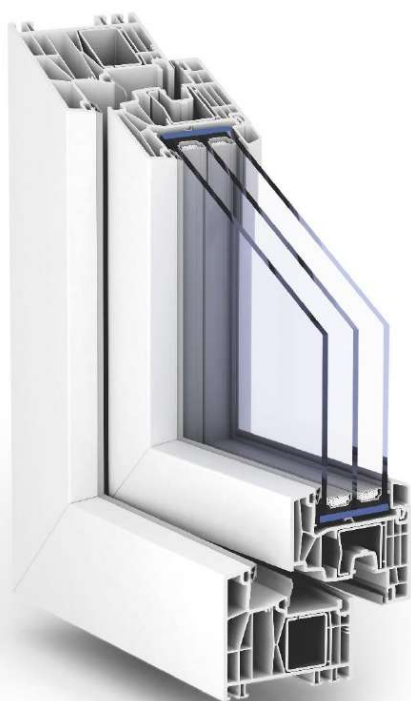

PROFILÖVERSIKT

PASSIV

PVC

Denna profilöversikt visar produkter med 3-glas, övriga alternativ för glasnig kan du hitta på vår hemsida.

NORDISKA[®]

Fast Fönster

Öppningsbart Dreh-Kipp & Inåtgående Fönsterdörr

Post mellan fönsterbågar
Fast mittpost

Post mellan fönsterbågar
Medföljande mittpost

Utåtgående fönsterdörr med låg tröskel
(standard-tröskel är samma profil som sidostycke)

Utåtgående fönsterdörr

Sidostycke

Genomgående mittpost 98mm
Fasta fönster

Kopplingsregel
Används för att
sammanfoga fönster/dörr

Kopplingsregel används för att sammanfoga exempelvis en fönsterdörr med ett öppningsbart eller fast fönster. Gör att man slipper regla och klä med foder. Kopplingsregeln ska drevas med 20-35mm svällband med självhäftande tejp. Svällband ska appliceras på båda sidorna. Svällband ingår ej vid köp av regeln utan köpes löst i vår e-shop. Den grövre delen ska vara utåt och den släta sidan inåt.

90 graders koppling
Komplett med adapter
båda sidor

45 graders koppling
Komplett med adapter
båda sidor.

Ställbar koppling med kraftig förstärkning Kan ställas i valfri vinkel. Kompletterad med adapter på båda sidor.