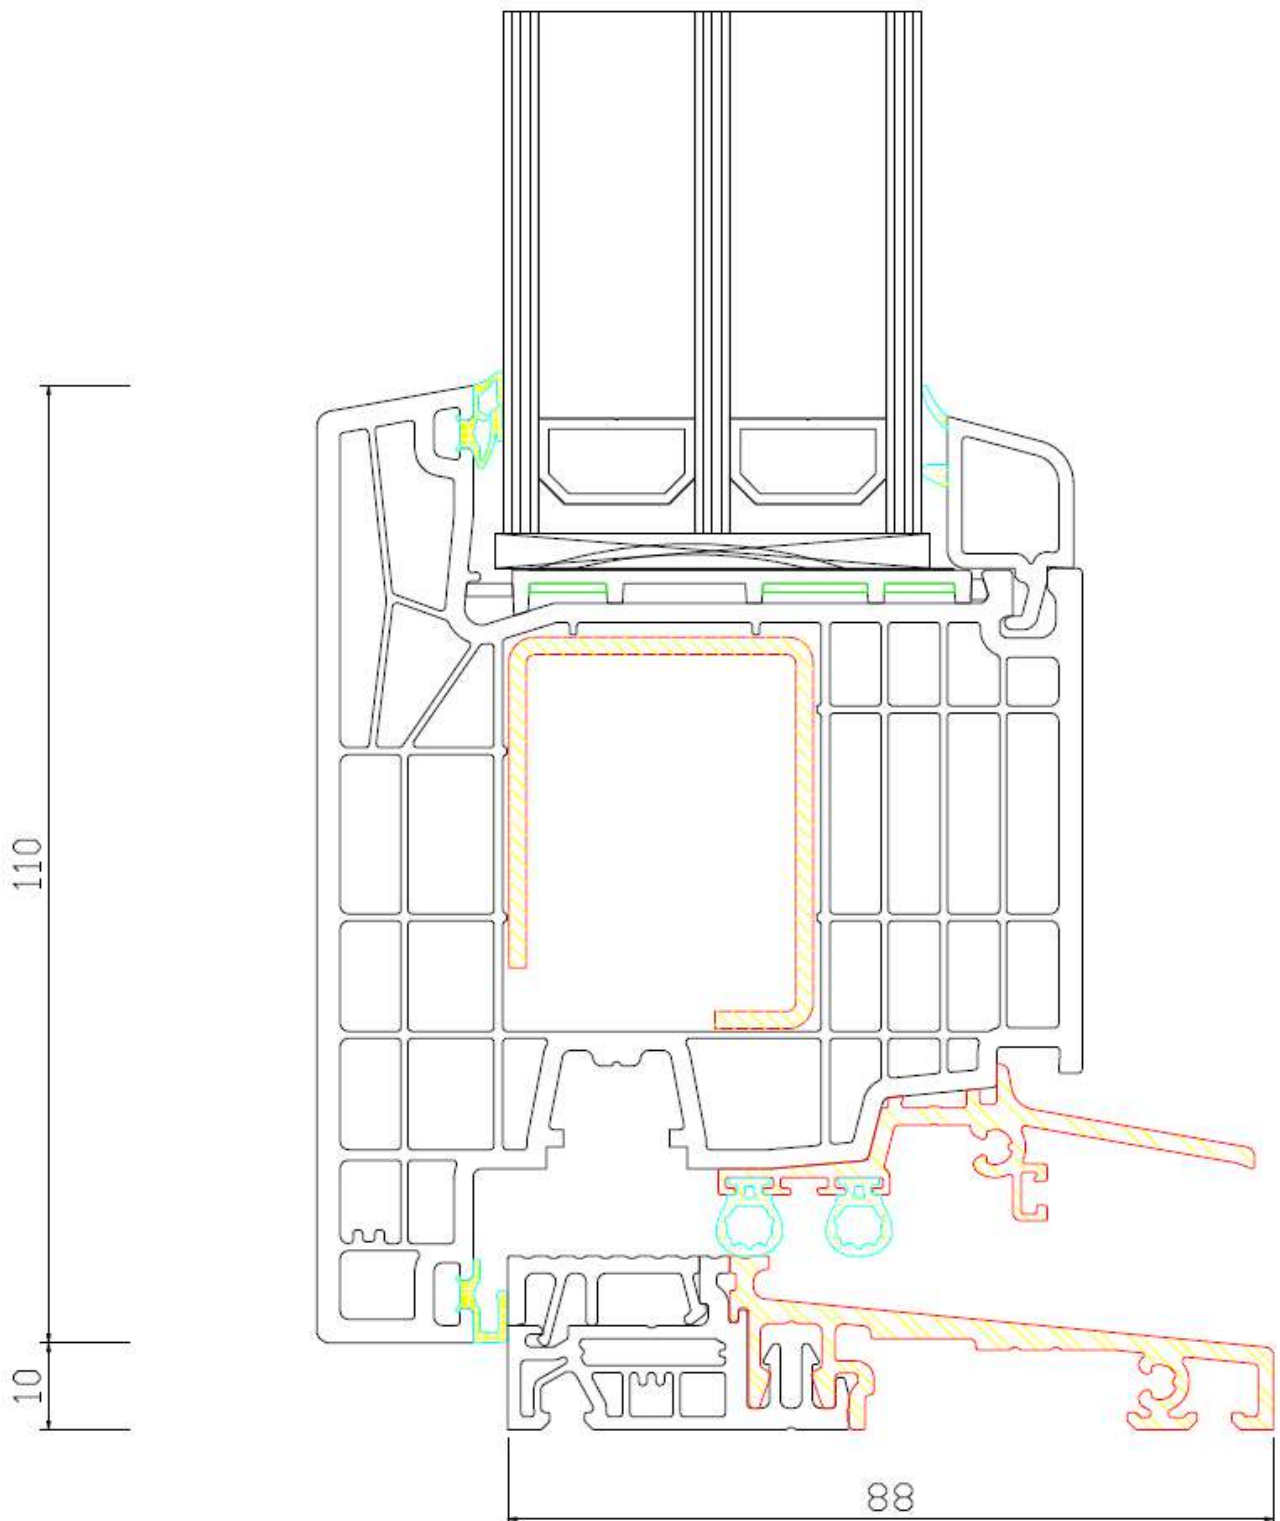

Post mellan fönsterbågar
Fast mittpost

Post mellan fönsterbågar
Medföljande mittpost

Utåtgående fönsterdörr med låg tröskel
(standard-tröskel är samma profil som sidostycke)

Utåtgående fönsterdörr

Sidostycke

Genomgående mittpost 98mm
Fasta fönster

Kopplingsregel
Används för att
sammanfoga fönster/dörr

Kopplingsregel används för att sammanfoga exempelvis en fönsterdörr med ett öppningsbart eller fast fönster. Gör att man slipper regla och klä med foder. Kopplingsregeln ska drevas med 20-35mm svällband med självhäftande tejp. Svällband ska appliceras på båda sidorna. Svällband ingår ej vid köp av regeln utan köpes löst i vår e-shop. Den grövre delen ska vara utåt och den släta sidan inåt.