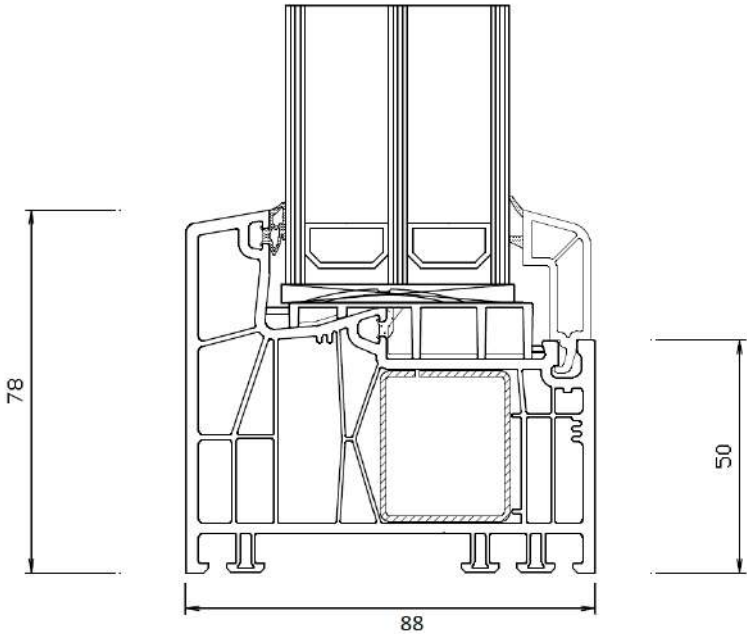

Fast Fönster