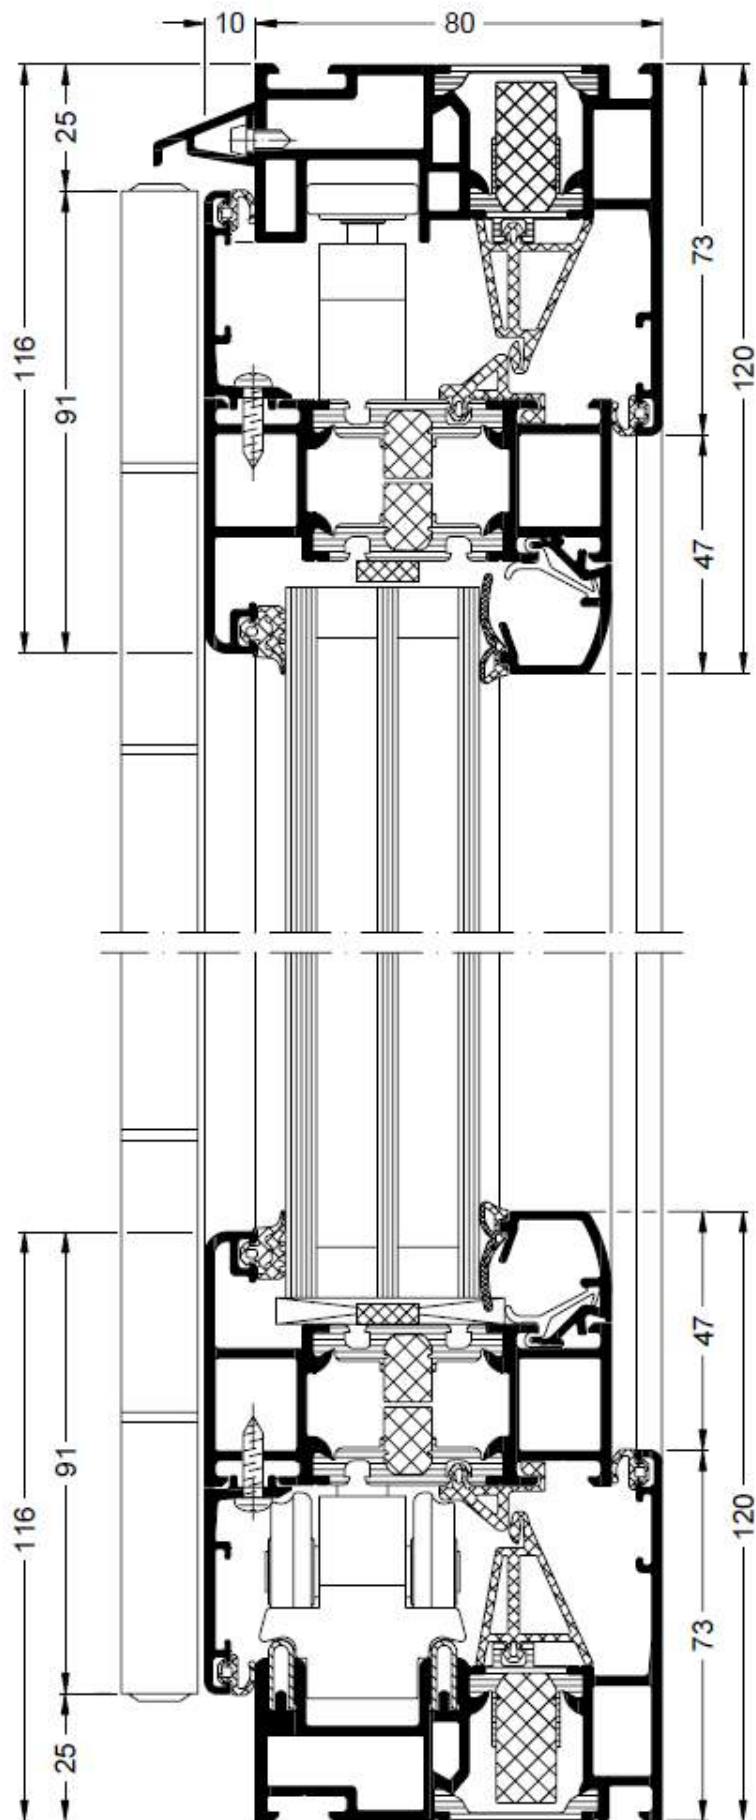

Vikdörr ASS 80 FD