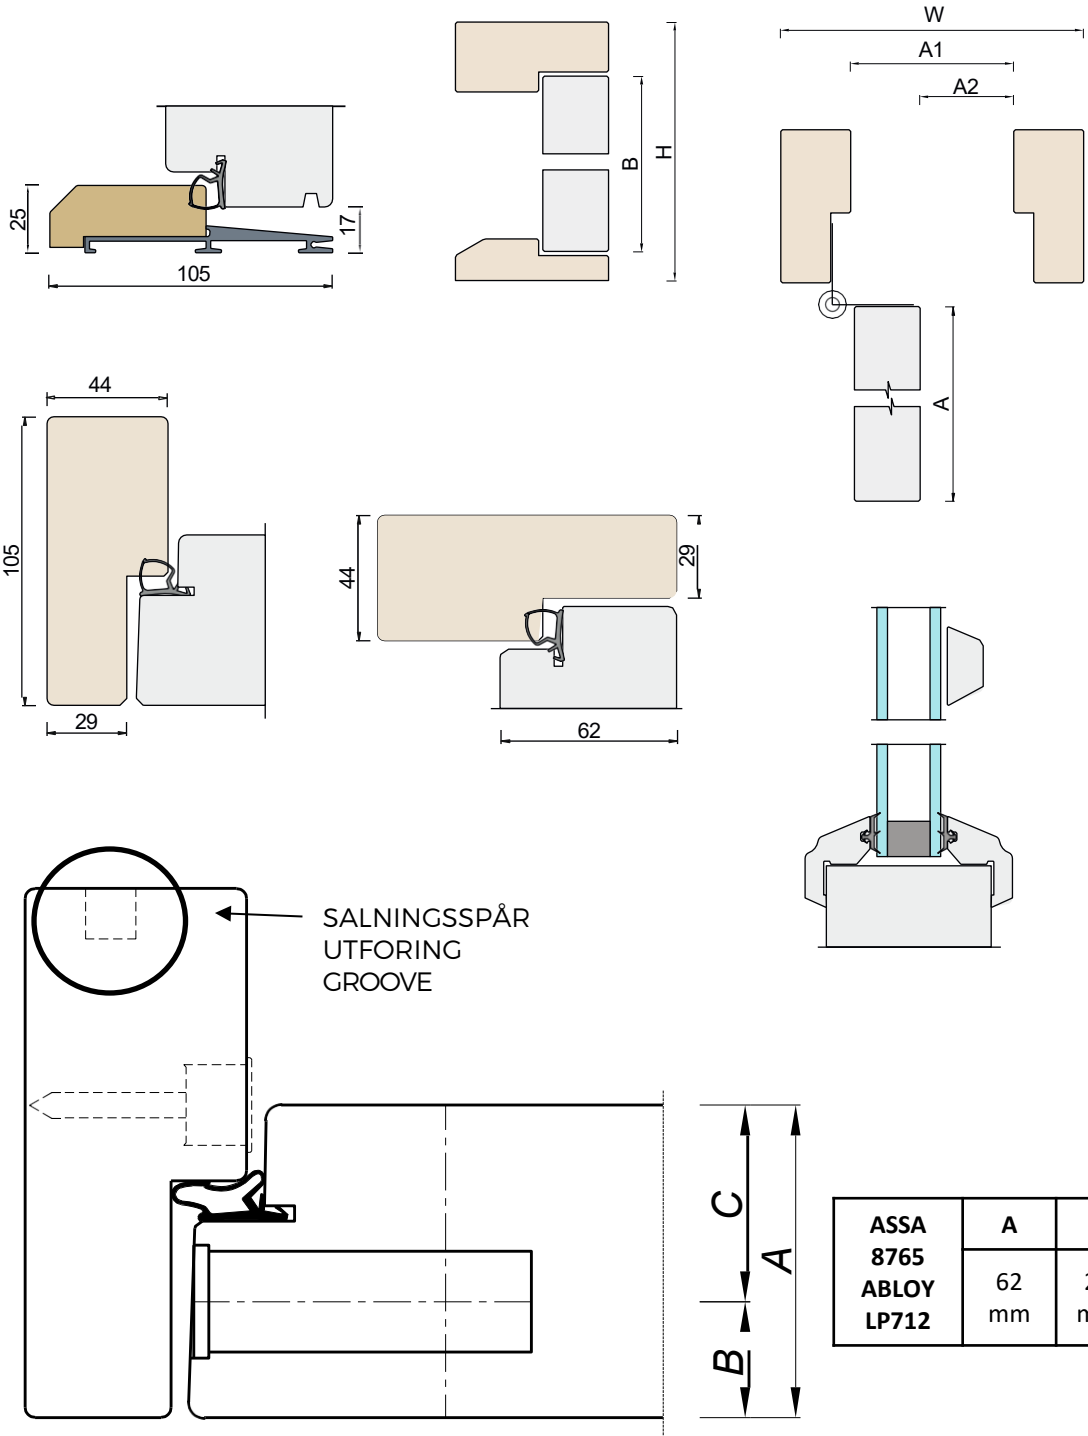

# YTTERDÖRR/ YTTERDØR/ ENTRANCE DOOR

mm	H	B	W	A	A1	A2
M9			870	805	782	720
M10			970	905	882	820
M21	2070	2020				

# SIDOLJUS/ SIDELYS/ SIDELIGHT

mm	H1	H2	W1	W2
<b>M3</b>			290	202
<b>M21</b>	2070	1970		