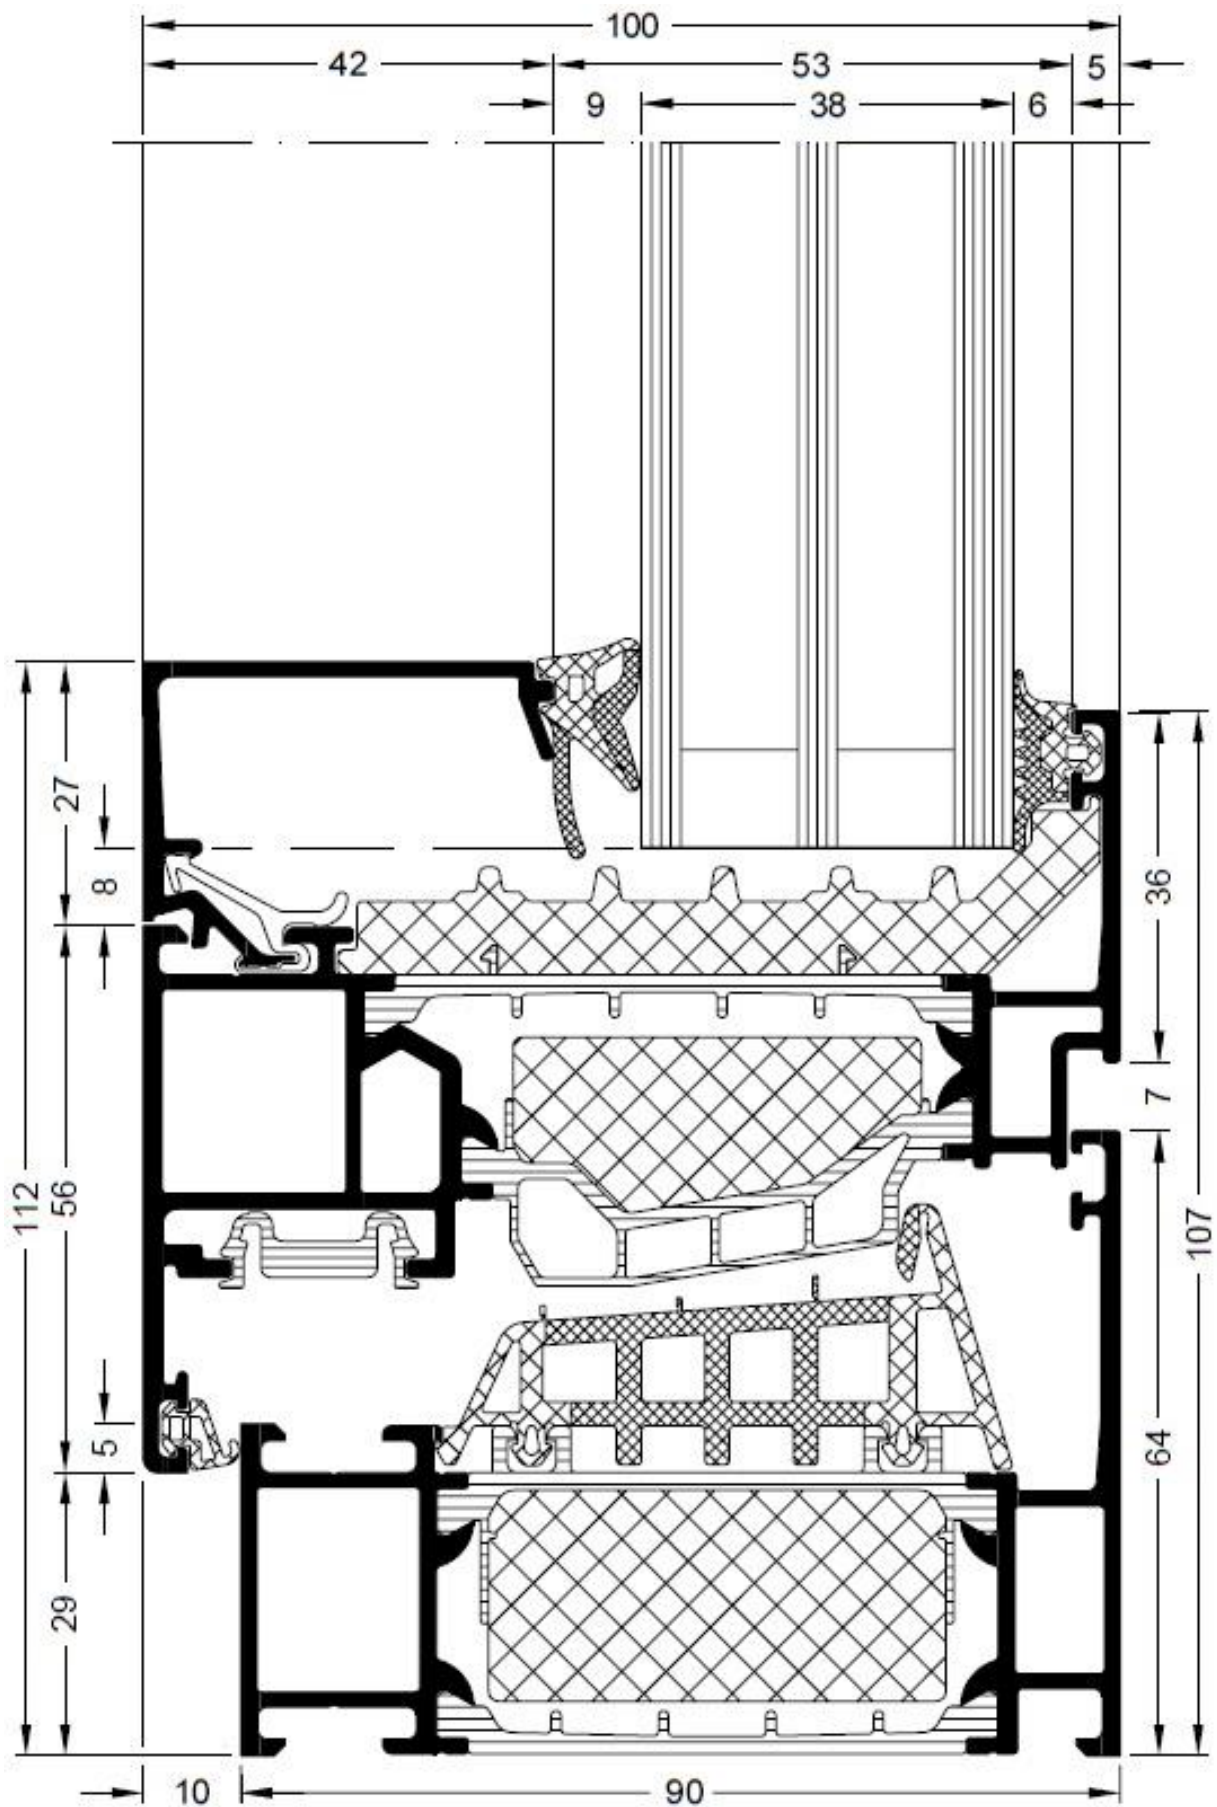

Nordiska Fönster

Produktblad Schüco AWS 90.SI+

Teknisk specifikation

Leverantör: Nordiska Fönster

Profil: Schüco AWS 90.SI+

Karmdjup: 90mm

Profilhöjd: 107mm (insida 112mm & utsida 107mm)

Karmhöjd: 64mm

Glas: 3-glas 44mm med varmkantlist. Ug=0,5.

U-värde hela konstruktion: 0,93 (1230x1480mm)

Uf: 1,0 W/m²K

Ljudreduktion: -35dB

Vindlaster enligt EN 12210: Klass C5/B5

Slagregntäthet enligt EN 12208: Klass 9A

Lufttäthet enligt EN 12207: Klass 4

Inbrottskydd enligt EN 1627: Upp till RC3

Dreh-Kipp fönster AWS 90.SI+ (standard profil)

Dreh-Kipp – Dold båge – AWS 90 BS SI (tillval)