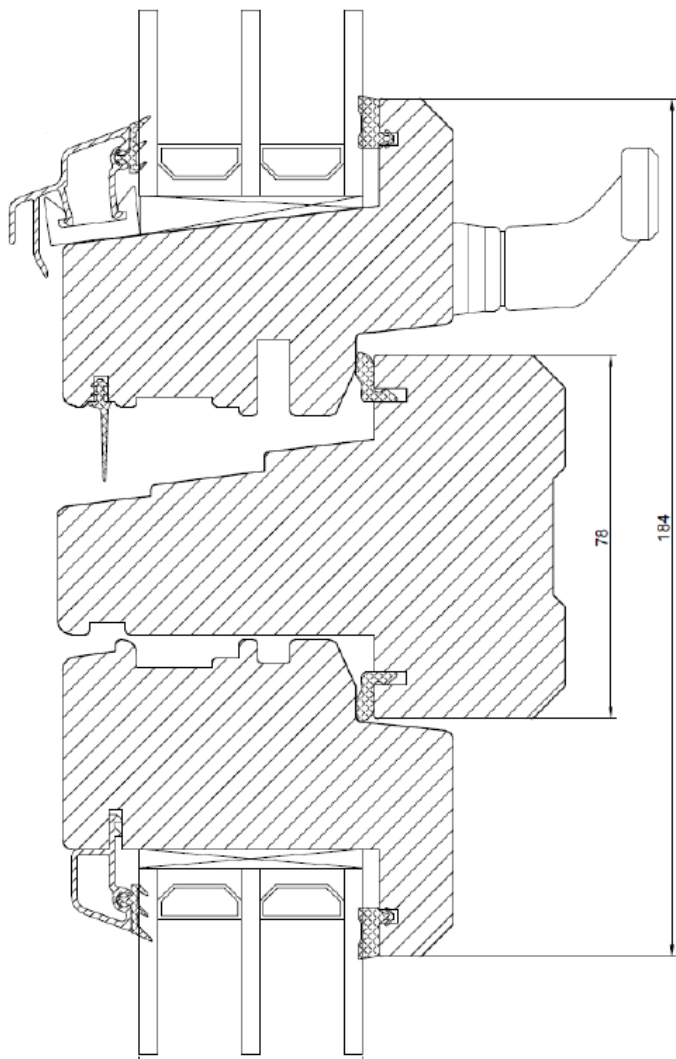

# Vridfönster / Toppsving vindu / Top swing window

Sidostycke  
Sidestykke  
Side

Bottenstycke  
Bunnestykke  
Bottom

Horisontell genomskärning av två vridfönster placerade ovanpå varandra

Horisontalt tvärsnitt av to svingvinduer plassert oppå hverandre

Horizontal cross-section of two top swing windows placed on top of each other

Vertikal genomskärning av ett 2-luft vridfönster.

Vertikalt tvärsnitt av et 2-lufts toppsving vindu.

Vertical cross-section of paired top swing window.