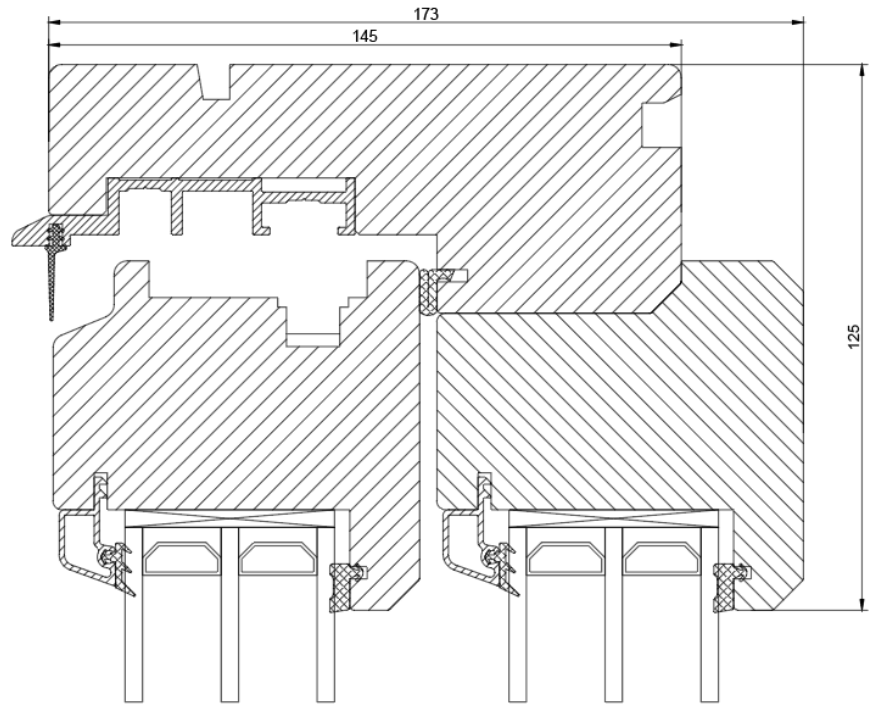

Ovanstycke
Overstykke
Top