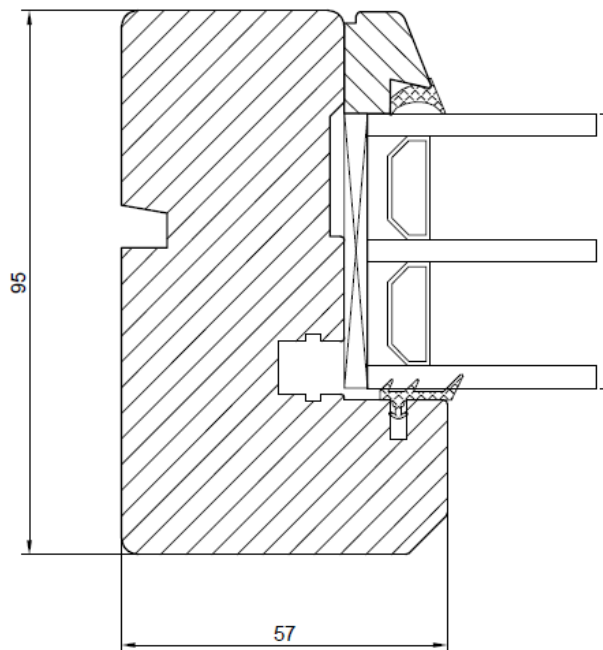

Fast fönster / Fast karm vindu / Fixed window

Sidostycke
Sidestykke
Side