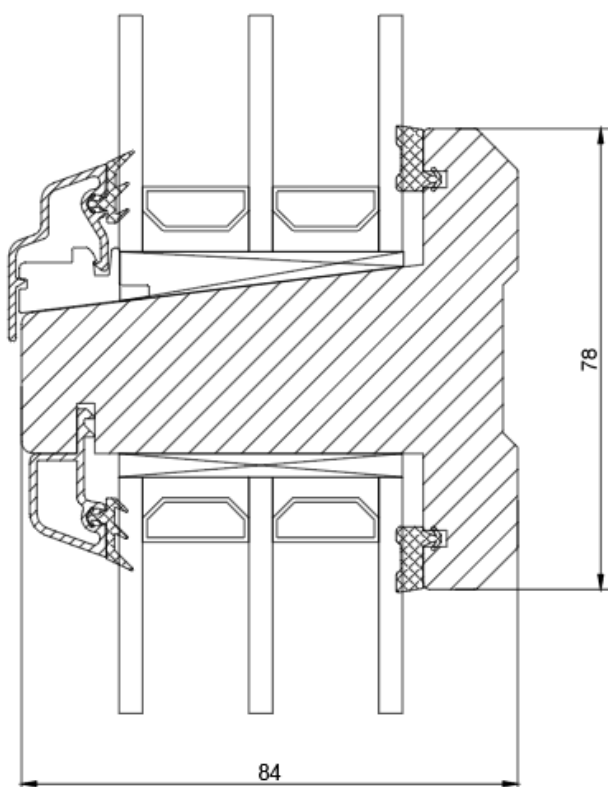

Double doors - door leafs meeting

Horizontal mittpost glas/panel  
 Horisontalt midtstolpe glass/panel  
 Horizontal mullion glazing/panel

Horizontal mittpost glas/glas  
 Horisontalt midtstolpe glass/glass  
 Horizontal mullion glazing/glazing

# Skjutdörr / Skyvedør / Sliding door

Sidostycke öppningssida  
Sidestykkets öppningsside  
Opening side

Sidostycke - fasta sidan  
Sidestykke - fast side  
Fixed side

Bottenstycke låg tröskel 25mm  
Bunnstykke lav terskel 25mm  
Bottom low threshold 25mm

Ovanstycke  
Overstykke  
Top

Vertikal mittpost glas/glas  
 Vertikal midtstolpe glass/glass  
 Vertical mullion glazing/glazing

Horizontal mittpost glas/glas  
 Horizontalt midtstolpe glass/glass  
 Horizontal mullion glazing/glazing