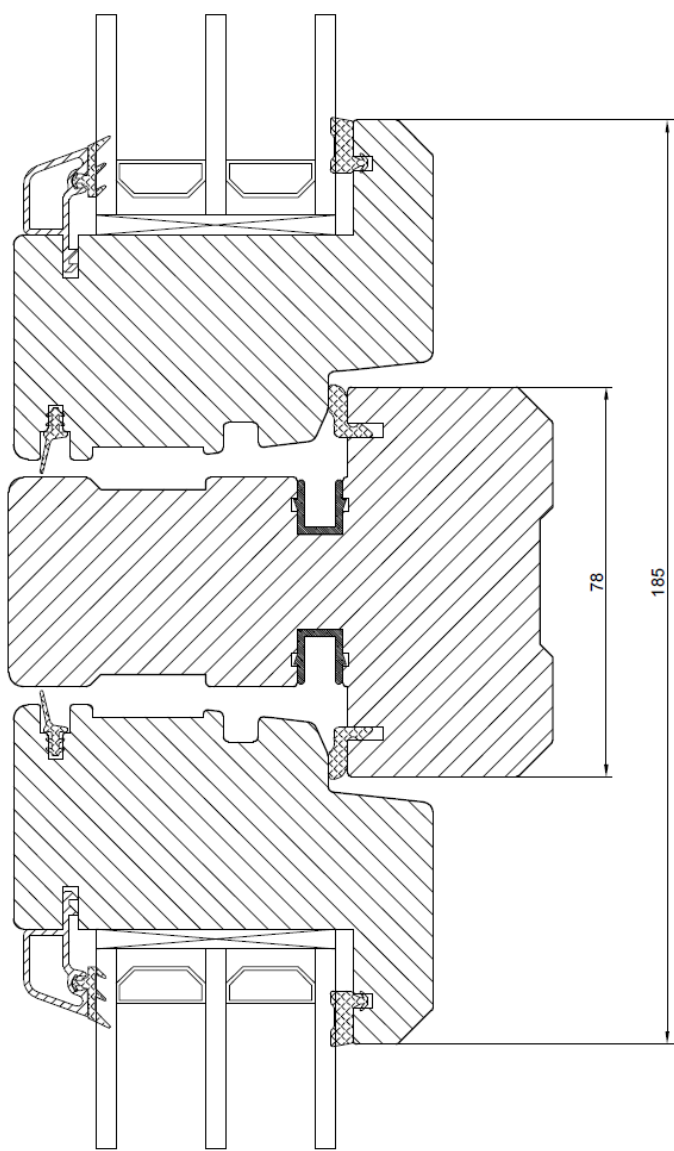

# Vridfönster / Toppsving vindu / Top swing window

Sidostycke  
Sidestykke  
Side

Bottenstycke  
Bunnestykke  
Bottom

Horisontell genomskärning av två vridfönster placerade ovanpå varandra

Horisontalt tvärsnitt av to svingvinduer plassert oppå hverandre

Horizontal cross-section of two top swing windows placed on top of each other

Vertikal genomskärning av ett 2-luft vridfönster.

Vertikalt tvärsnitt av et 2-lufts toppsving vindu.

Vertical cross-section of paired top swing window.