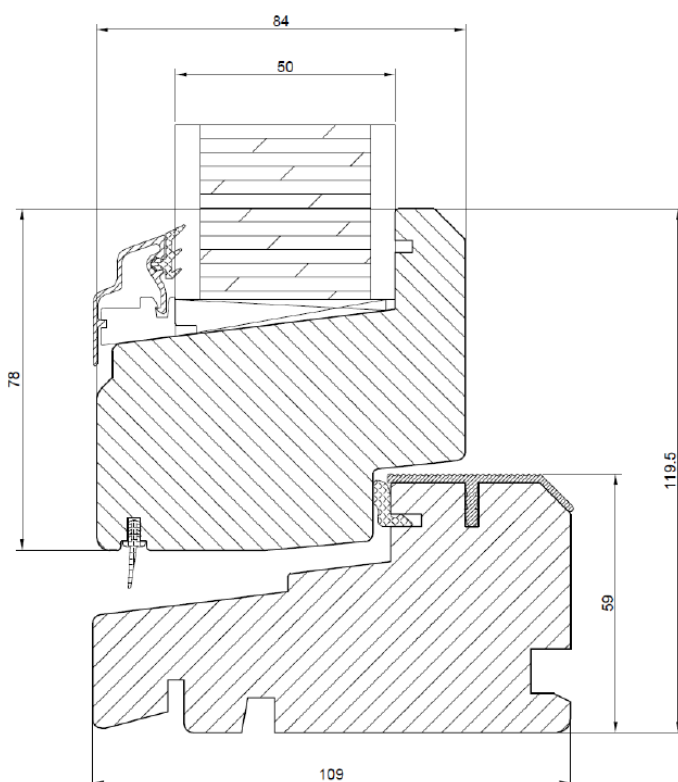

# Utåtgående fönsterdörr / Balkongdør åpning utover/ Balcony door outward opening

Ovanstycke  
Overstykke  
Top

Sidostycke  
Sidestykke  
Side

Bottenstycke med låg tröskel  
Bunnstykke med lav terskel  
Bottom with low threshold

Bottenstycke med låg tröskel och panel  
Bunnstykke med lav terskel og panel  
Bottom with low threshold and paneling

Bottenstycke med standardtröskel  
 Bunnstykke med standardterskel  
 Bottom with standard threshold