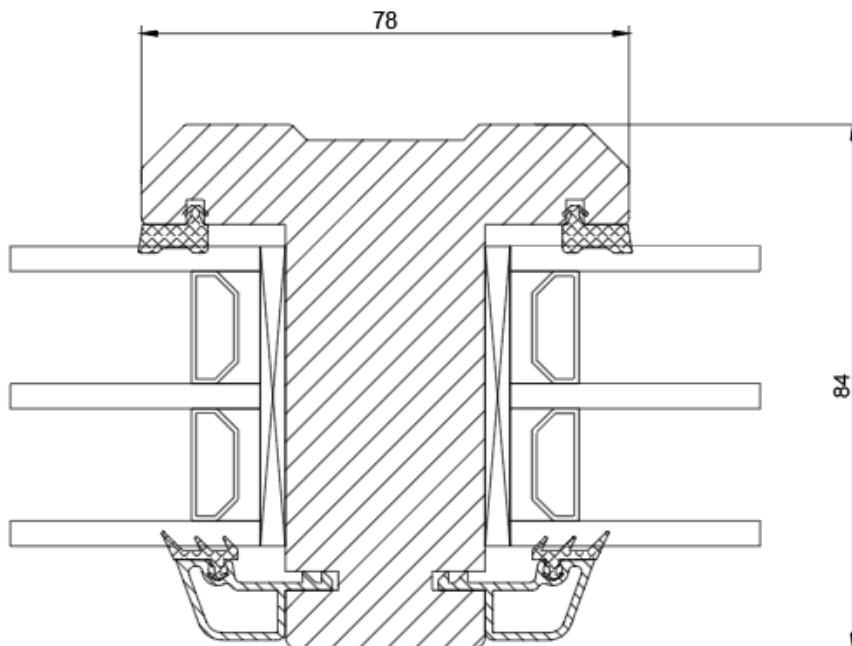

Vertikal mittpost glas/glas
Vertikal midtstolpe glass/glass
Vertical mullion glazing/glazing