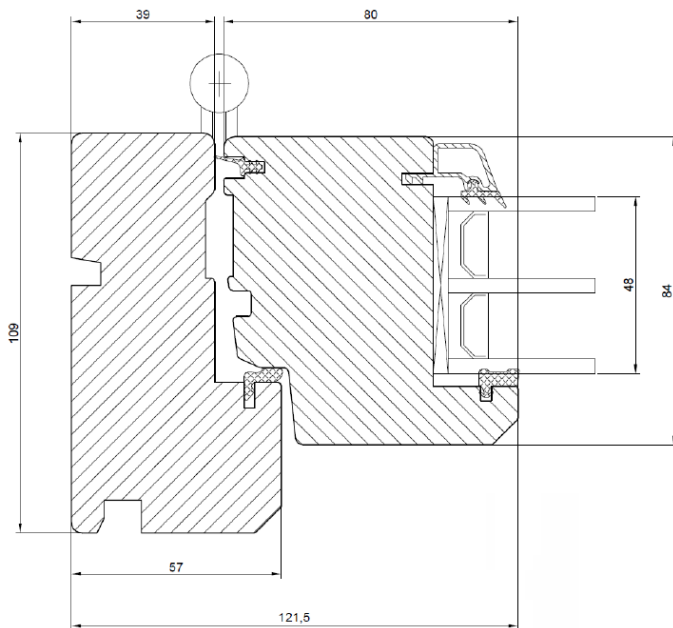

Sidostycke
Sidestykke
Side