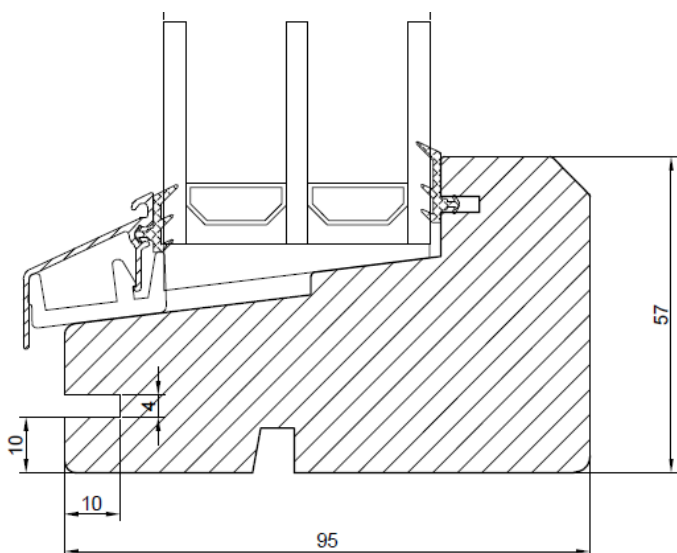

Bottenstycke
Bunnestykke
Bottom