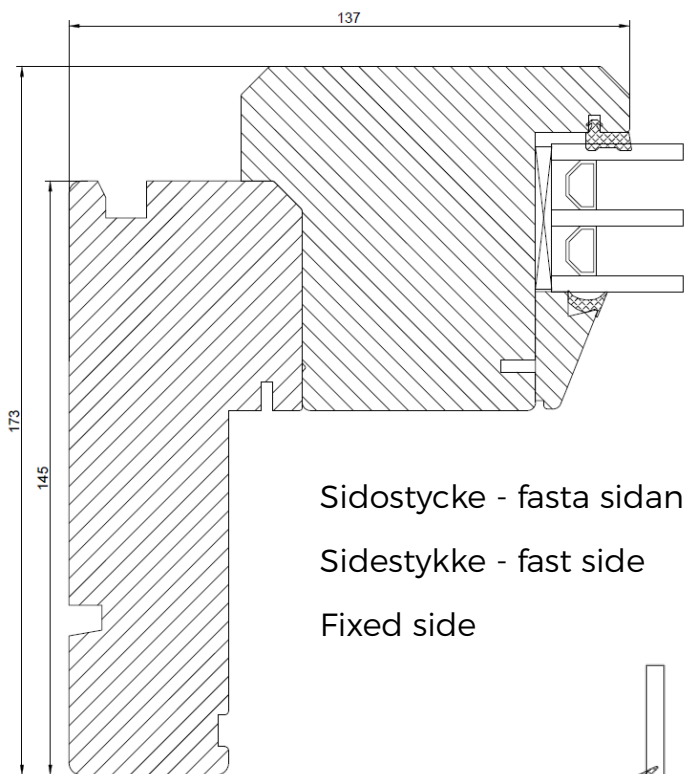

Double doors - door leafs meeting

Horizontal mittpost glas/panel  
 Horisontalt midtstolpe glass/panel  
 Horizontal mullion glazing/panel

Horizontal mittpost glas/glas  
 Horisontalt midtstolpe glass/glass  
 Horizontal mullion glazing/glazing

# Skjutdörr / Skyvedør / Sliding door

Sidostycke öppningssida  
Sidestykkets öppningsside  
Opening side

Sidostycke - fasta sidan  
Sidestykke - fast side  
Fixed side

Bottenstycke låg tröskel 25mm  
Bunnstykke lav terskel 25mm  
Bottom low threshold 25mm