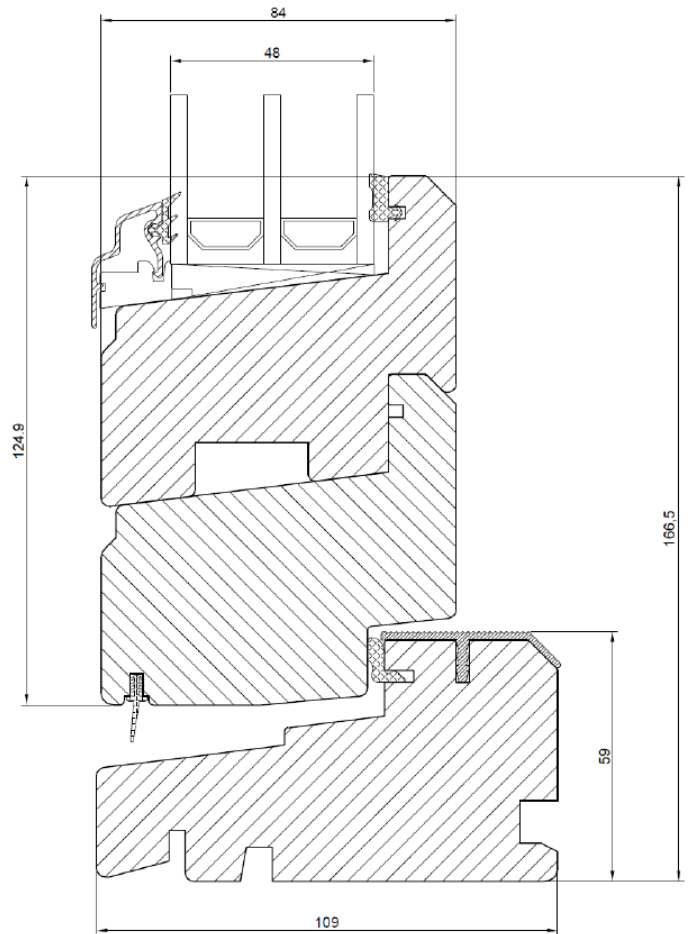

# Utåtgående fönsterdörr / Balkongdør åpning utover/ Balcony door outward opening

Ovanstycke  
Overstykke  
Top

Sidostycke  
Sidestykke  
Side

Bottenstycke med låg tröskel  
Bunnstykke med lav terskel  
Bottom with low threshold

Bottenstycke med låg tröskel och panel  
Bunnstykke med lav terskel og panel  
Bottom with low threshold and paneling

Bottenstycke med standardtröskel  
 Bunnstykke med standardterskel  
 Bottom with standard threshold