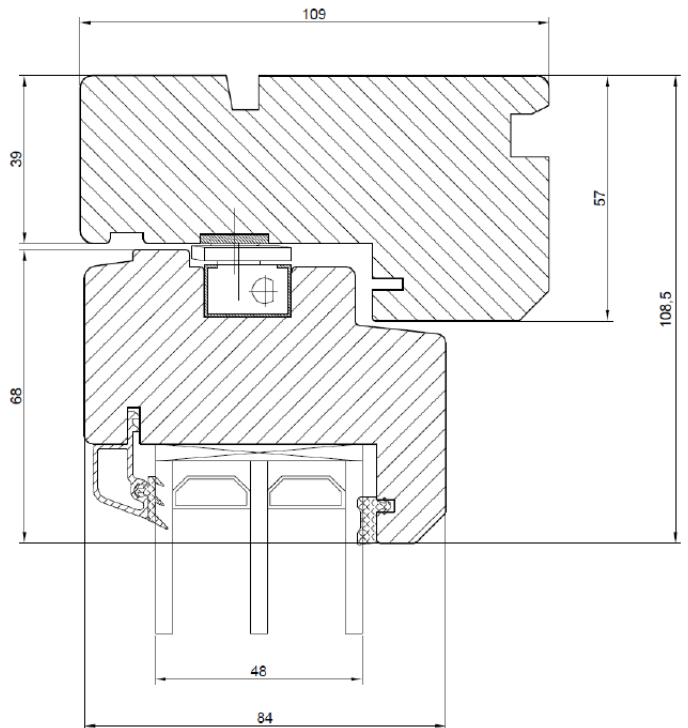

Utåtgående fönsterdörr / Balkongdør åpning utover/ Balcony door outward opening

Ovanstycke
Overstykke
Top