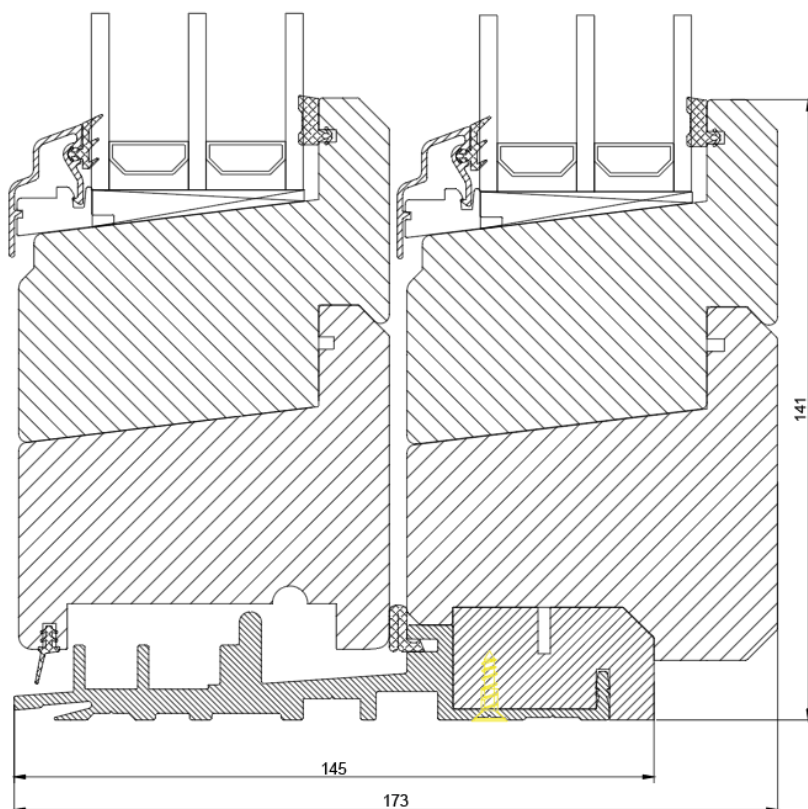

Bottenstycke med standardtröskel och panel  
 Bunnstykke med standardterskel og panel  
 Bottom with standard threshold and paneling

Pardörr - mötet mellan dörrbladen

Dobbeltdør - møtet mellom dørbladene

Double doors - door leafs meeting

Horizontal mittpost glas/panel  
 Horisontalt midtstolpe glass/panel  
 Horizontal mullion glazing/panel

Horizontal mittpost glas/glas  
 Horisontalt midtstolpe glass/glass  
 Horizontal mullion glazing/glazing

# Skjutdörr / Skyvedør / Sliding door

Sidostycke öppningssida  
Sidestykkets öppningsside  
Opening side

Sidostycke - fasta sidan  
Sidestykke - fast side  
Fixed side

Bottenstycke låg tröskel 25mm  
Bunnstykke lav terskel 25mm  
Bottom low threshold 25mm