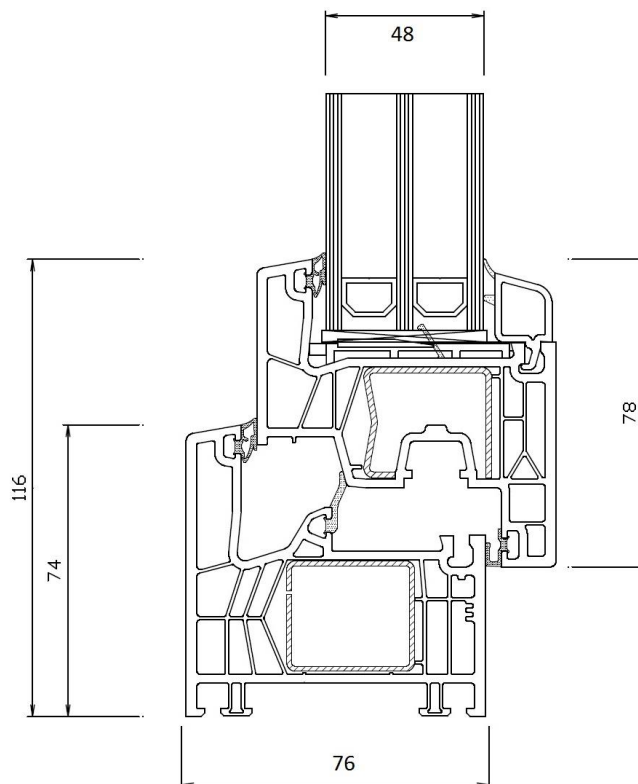

### Fast Fönster

3-glas 48mm glaskassett  
TF4/18Ar/Float4/18Ar/TF4  
Varmkantslist

### Öppningsbart Dreh-Kipp & Inåtgående Fönsterdörr

3-glas 48mm glaskassett  
TF4/18Ar/Float4/18Ar/TF4  
Varmkantslist

**2-luft Dreh-Kipp**

**FAST POST**

3-glas 48mm glaskassett  
TF4/18Ar/Float4/18Ar/TF4  
Varmkantlist