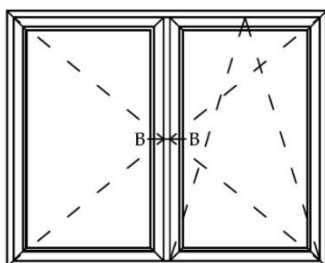

2-luft & Inåtgående pardörr

MEDFÖLJANDE MITTPOST

3-glas 48mm glaskassett
TF4/18Ar/Float4/18Ar/TF4
Varmkantlist