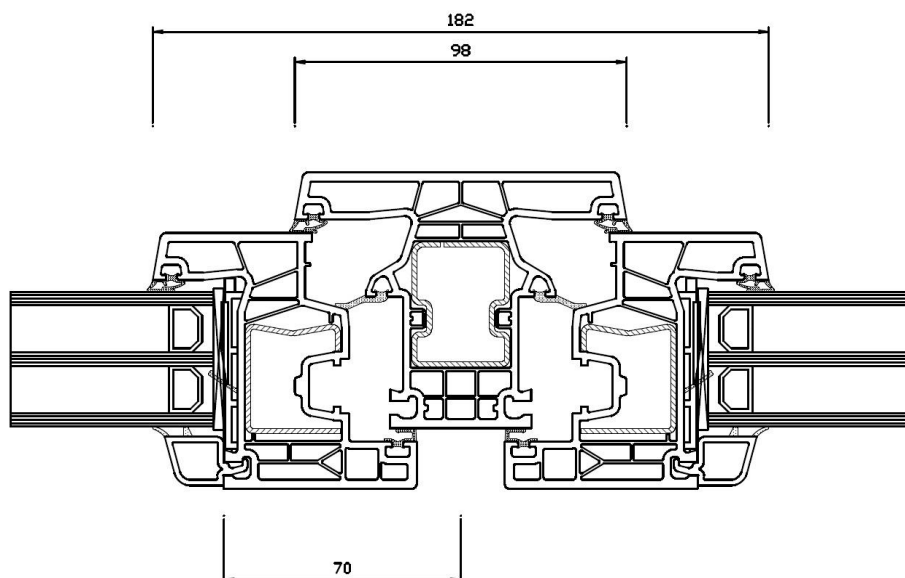

### Öppningsbart Dreh-Kipp & Inåtgående Fönsterdörr

3-glas 48mm glaskassett  
TF4/18Ar/Float4/18Ar/TF4  
Varmkantslist

**2-luft Dreh-Kipp**

**FAST POST**

3-glas 48mm glaskassett  
TF4/18Ar/Float4/18Ar/TF4  
Varmkantlist