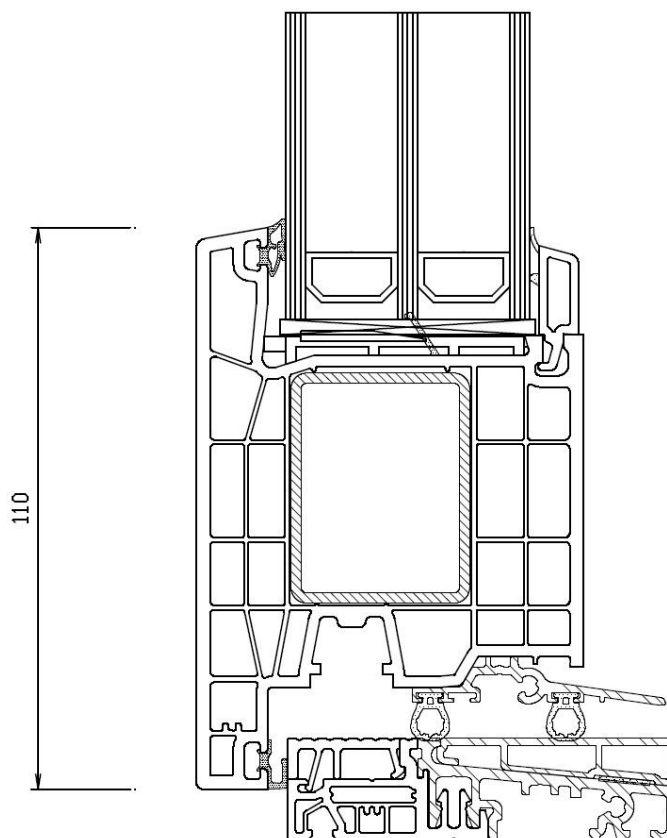

### Öppningsbart Dreh-Kipp & Inåtgående Fönsterdörr

3-glas 48mm glaskassett  
TF4/18Ar/Float4/18Ar/TF4  
Varmkantslist

**2-luft Dreh-Kipp**

**FAST POST**

3-glas 48mm glaskassett  
TF4/18Ar/Float4/18Ar/TF4  
Varmkantlist

**2-luft & Inåtgående pardörr**

**MEDFÖLJANDE MITTPOST**

3-glas 48mm glaskassett  
TF4/18Ar/Float4/18Ar/TF4  
Varmkantlist

**Utåtgående Fönsterdörr**  
**Låg tröskel med aluminium**  
3-glas 48mm glaskassett  
TF4/18Ar/Float4/18Ar/TF4  
Varmkantlist