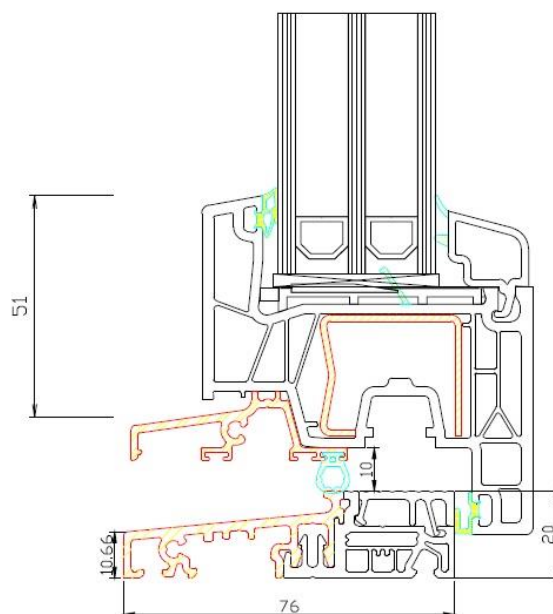

**2-luft & Inåtgående pardörr**

**MEDFÖLJANDE MITTPOST**

3-glas 48mm glaskassett  
TF4/18Ar/Float4/18Ar/TF4  
Varmkantlist

**Utåtgående Fönsterdörr**  
**Låg tröskel med aluminium**  
3-glas 48mm glaskassett  
TF4/18Ar/Float4/18Ar/TF4  
Varmkantlist

**Utåtgående Fönsterdörr**  
**Ovandel och karmsida**  
3-glas 48mm glaskassett  
TF4/18Ar/Float4/18Ar/TF4  
Varmkantlist

**Inåtgående fönsterdörr med låg tröskel**  
Låg tröskel i aluminium med bruten köldbrygga

**Genomgående mittpost 69mm**  
(standard)

**Genomgående mittpost 84mm**  
(tillval – ej standard)

**Kopplingsregel**  
Används för att sammanfoga  
fönster/dörr