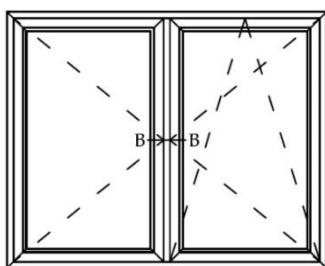

### Öppningsbart Dreh-Kipp & Inåtgående Fönsterdörr

3-glas 48mm glaskassett  
TF4/18Ar/Float4/18Ar/TF4  
Varmkantslist

**2-luft Dreh-Kipp**

**FAST POST**

3-glas 48mm glaskassett  
TF4/18Ar/Float4/18Ar/TF4  
Varmkantlist

**2-luft & Inåtgående pardörr**

**MEDFÖLJANDE MITTPOST**

3-glas 48mm glaskassett  
TF4/18Ar/Float4/18Ar/TF4  
Varmkantlist

**Utåtgående Fönsterdörr**  
**Låg tröskel med aluminium**  
3-glas 48mm glaskassett  
TF4/18Ar/Float4/18Ar/TF4  
Varmkantlist