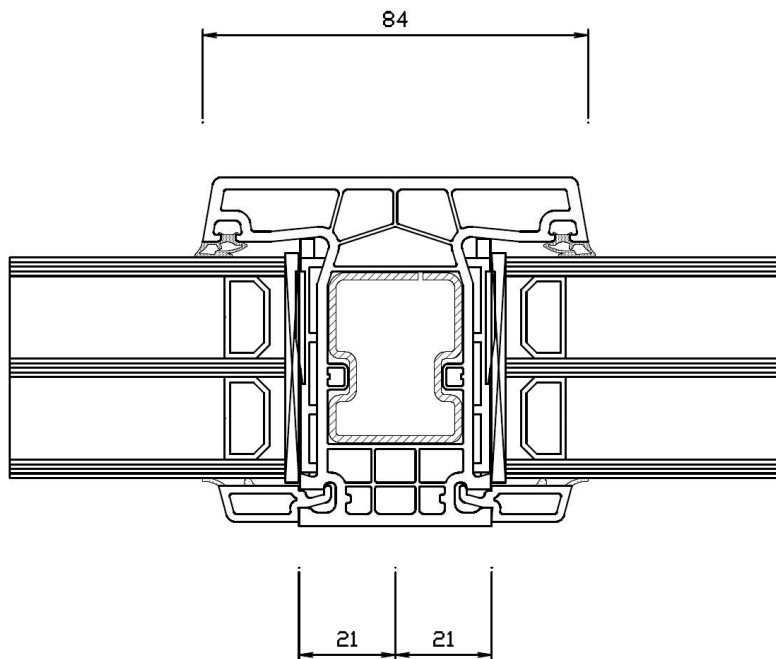

**Utåtgående Fönsterdörr**  
**Ovandel och karmsida**  
3-glas 48mm glaskassett  
TF4/18Ar/Float4/18Ar/TF4  
Varmkantlist

**Inåtgående fönsterdörr med låg tröskel**  
Låg tröskel i aluminium med bruten köldbrygga

**Genomgående mittpost 69mm**  
(standard)

**Genomgående mittpost 84mm**  
(tillval – ej standard)

**Kopplingsregel**  
Används för att sammanfoga  
fönster/dörr