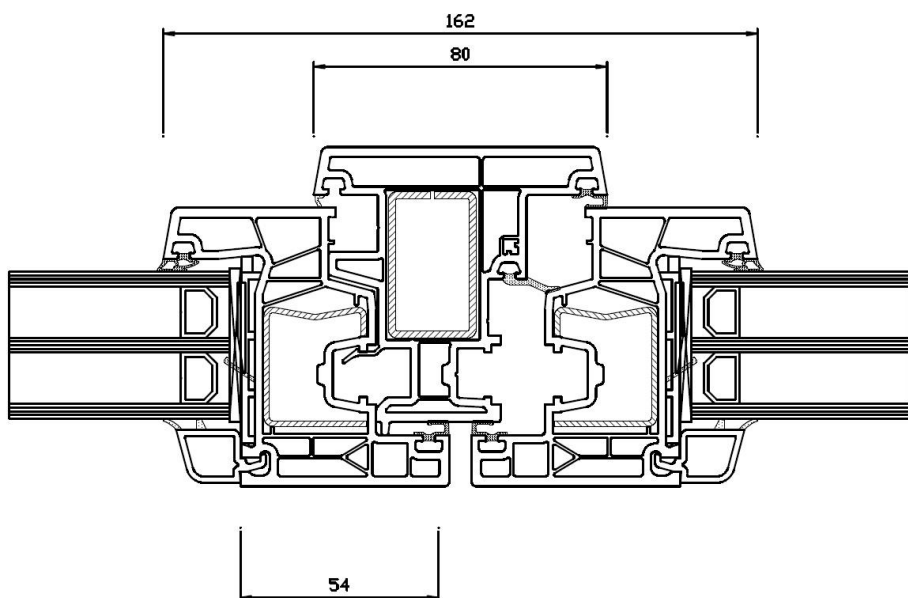

2-luft & Inåtgående pardörr

MEDFÖLJANDE MITTPOST

3-glas 48mm glaskassett
TF4/18Ar/Float4/18Ar/TF4
Varmkantlist