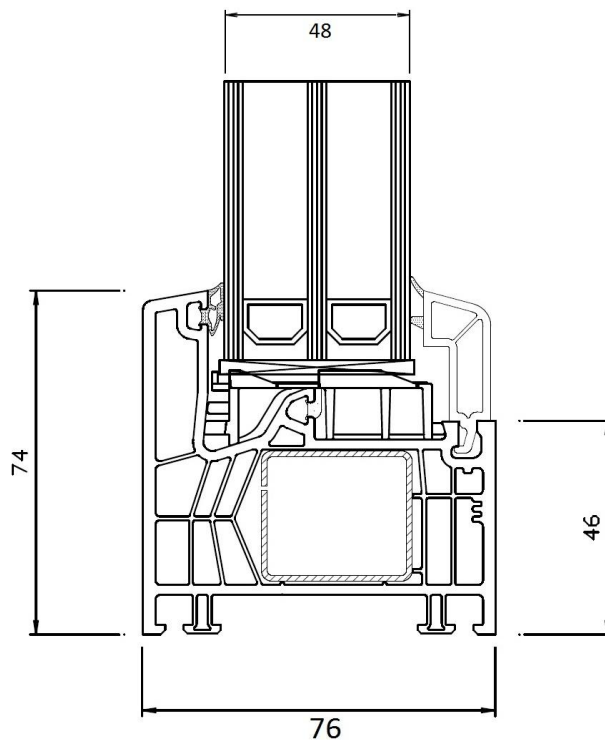

### Fast Fönster

3-glas 48mm glaskassett  
TF4/18Ar/Float4/18Ar/TF4  
Varmkantslist

### Öppningsbart Dreh-Kipp & Inåtgående Fönsterdörr

3-glas 48mm glaskassett  
TF4/18Ar/Float4/18Ar/TF4  
Varmkantslist

**2-luft Dreh-Kipp**

**FAST POST**

3-glas 48mm glaskassett  
TF4/18Ar/Float4/18Ar/TF4  
Varmkantlist