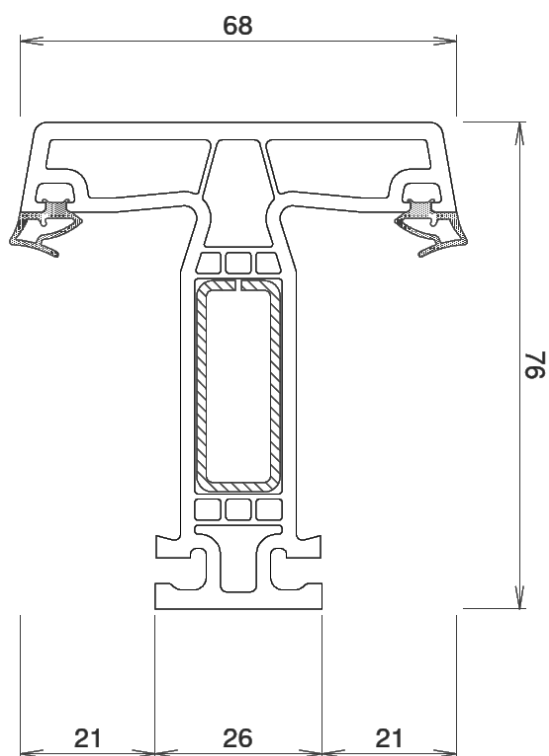

**2-luft & Inåtgående pardörr**

**MEDFÖLJANDE MITTPOST**

3-glas 48mm glaskassett  
TF4/18Ar/Float4/18Ar/TF4  
Varmkantlist

**Utåtgående Fönsterdörr**  
**Låg tröskel med aluminium**  
3-glas 48mm glaskassett  
TF4/18Ar/Float4/18Ar/TF4  
Varmkantlist

**Utåtgående Fönsterdörr**  
**Ovandel och karmsida**  
3-glas 48mm glaskassett  
TF4/18Ar/Float4/18Ar/TF4  
Varmkantlist

**Inåtgående fönsterdörr med låg tröskel**  
Låg tröskel i aluminium med bruten köldbrygga

**Genomgående mittpost 69mm**  
(standard)

**Genomgående mittpost 84mm**  
(tillval – ej standard)

**Kopplingsregel**  
Används för att sammanfoga  
fönster/dörr