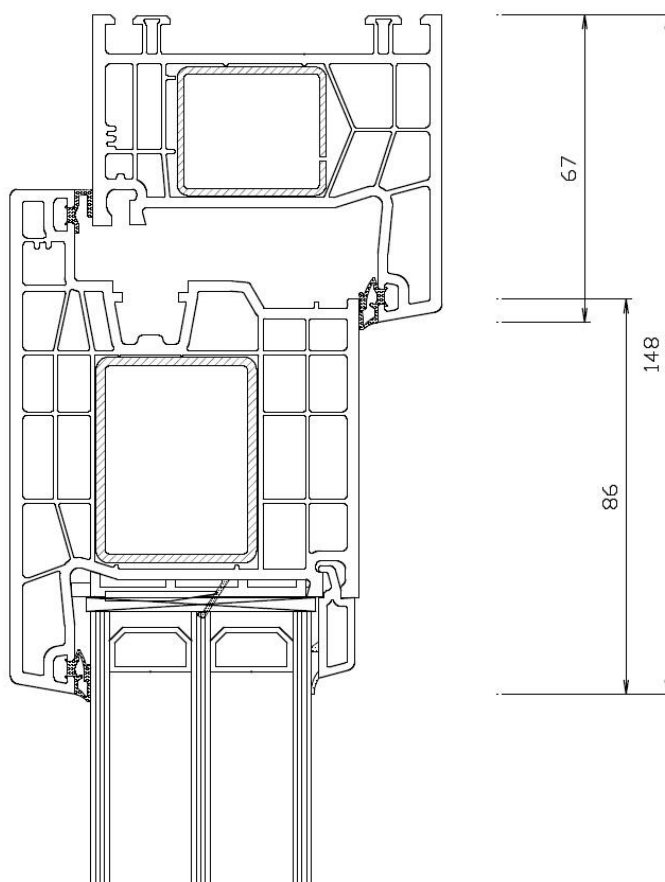

**2-luft & Inåtgående pardörr**

**MEDFÖLJANDE MITTPOST**

3-glas 48mm glaskassett  
TF4/18Ar/Float4/18Ar/TF4  
Varmkantlist

**Utåtgående Fönsterdörr**  
**Låg tröskel med aluminium**  
3-glas 48mm glaskassett  
TF4/18Ar/Float4/18Ar/TF4  
Varmkantlist

**Utåtgående Fönsterdörr**  
**Ovandel och karmsida**  
3-glas 48mm glaskassett  
TF4/18Ar/Float4/18Ar/TF4  
Varmkantlist

**Inåtgående fönsterdörr med låg tröskel**  
Låg tröskel i aluminium med bruten köldbrygga

**Genomgående mittpost 69mm**  
(standard)

**Genomgående mittpost 84mm**  
(tillval – ej standard)

**Kopplingsregel**  
Används för att sammanfoga  
fönster/dörr